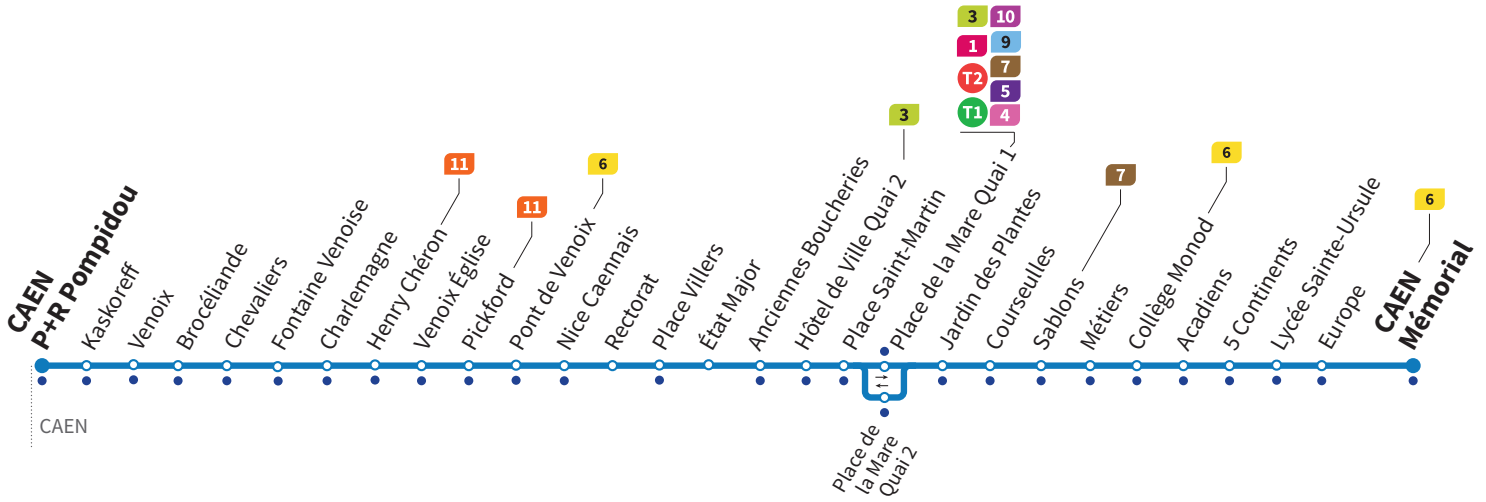

Horaires valables du lundi 29 juin jusqu'au dimanche 30 août 2026\*

**Lundi à vendredi** : Direction → CAEN - Mémorial

P+R Pompidou	05:16	05:41	06:06	06:31	06:54	07:13	07:28	07:42	07:55	08:09	08:26	08:41	08:56	09:11	09:26	09:41
Fontaine Venoise	05:20	05:45	06:10	06:35	06:58	07:17	07:32	07:46	07:59	08:13	08:30	08:45	09:00	09:15	09:30	09:45
Venoix Église	05:22	05:47	06:12	06:37	07:00	07:20	07:35	07:49	08:02	08:16	08:33	08:48	09:03	09:18	09:33	09:48
Place Villiers	05:24	05:49	06:14	06:39	07:04	07:24	07:39	07:53	08:06	08:21	08:37	08:52	09:07	09:22	09:37	09:52
Hôtel de Ville Quai 2	05:27	05:52	06:17	06:42	07:07	07:27	07:42	07:57	08:10	08:25	08:41	08:56	09:11	09:26	09:41	09:56
Place de la Mare Quai 1	05:30	05:55	06:20	06:45	07:10	07:30	07:45	08:00	08:15	08:30	08:45	09:00	09:15	09:30	09:45	10:00
Sablons	05:35	06:00	06:25	06:50	07:15	07:35	07:50	08:05	08:20	08:35	08:50	09:05	09:20	09:35	09:50	10:05
Collège Monod	05:39	06:04	06:29	06:54	07:19	07:39	07:54	08:09	08:24	08:39	08:54	09:09	09:24	09:39	09:54	10:09
Mémorial	05:43	06:08	06:33	06:58	07:23	07:43	07:58	08:14	08:29	08:44	08:59	09:14	09:29	09:44	09:59	10:14