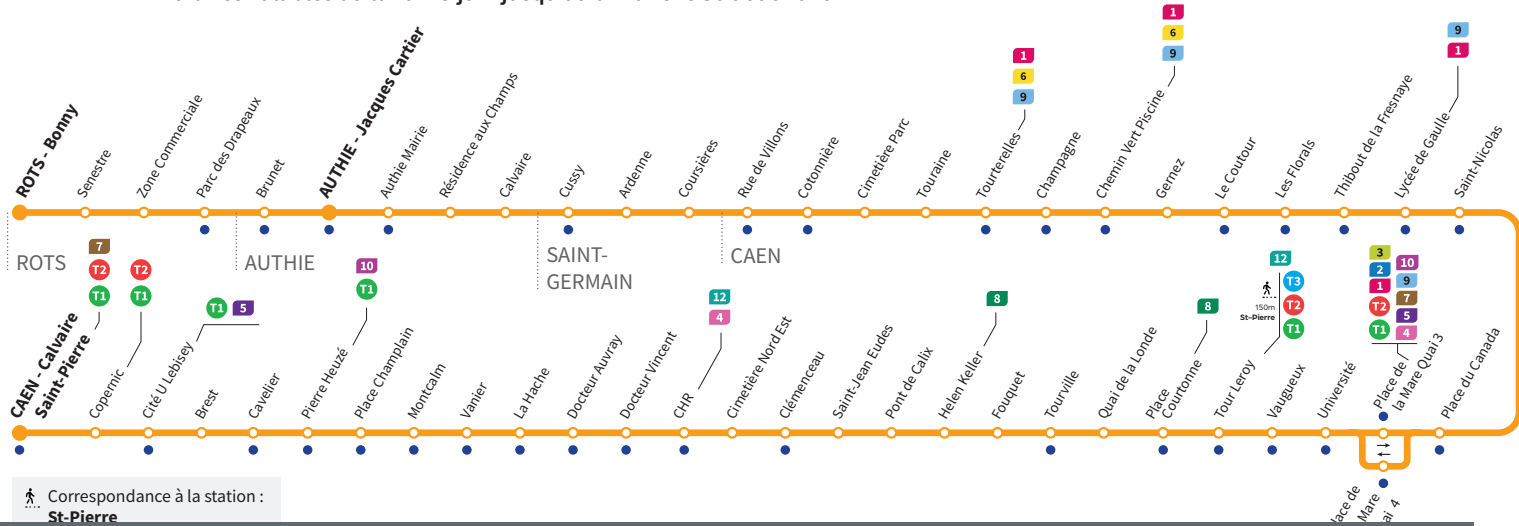

● : Arrêt accessible dans les deux sens aux personnes à mobilité réduite.

Horaires valables du lundi 29 juin jusqu'au dimanche 30 août 2026*

Correspondance à la station :
St-Pierre

Lundi à vendredi Direction → ROTS - Bonny

Calvaire Saint-Pierre	05:44	06:57	07:41	08:17	08:55	09:36	10:16	10:56	11:36	12:16	12:56	13:36	14:15
Pierre Heuzé	05:51	07:03	07:47	08:24	09:02	09:42	10:22	11:02	11:42	12:22	13:02	13:42	14:22
CHR	05:56	07:09	07:54	08:30	09:08	09:48	10:28	11:08	11:48	12:28	13:08	13:48	14:28
Helen Keller	06:00	07:14	07:59	08:35	09:13	09:53	10:33	11:13	11:53	12:33	13:13	13:53	14:33
Tour Leroy	06:05	07:19	08:04	08:41	09:19	09:59	10:39	11:19	11:59	12:39	13:19	13:59	14:39
Place de la Mare	06:10	07:25	08:10	08:47	09:25	10:05	10:45	11:25	12:05	12:45	13:25	14:05	14:45
Lycée de Gaulle	06:13	07:28	08:14	08:51	09:29	10:09	10:49	11:29	12:09	12:49	13:29	14:09	14:49
Chemin Vert Piscine	06:18	07:35	08:21	08:58	09:36	10:16	10:56	11:36	12:16	12:55	13:36	14:16	14:56
Tourterelles	06:19	07:36	08:22	08:59	09:37	10:17	10:57	11:37	12:17	12:56	13:37	14:17	14:57
Ardenne	06:26	07:44	08:30	09:07	09:45	10:25	11:05	11:45	12:25	13:04	13:45	14:25	15:05
Jacques Cartier	06:30	07:48	08:34	09:11	09:49	10:29	11:09	11:49	12:29	13:08	13:49	14:29	15:09
Zone Commerciale	-	07:53	-	09:16	-	10:35	-	11:55	-	13:14	-	14:35	-
Bonny	-	07:57	-	09:21	-	10:40	-	12:00	-	13:19	-	14:40	-

Calvaire Saint-Pierre	14:54	15:34	16:13	16:52	17:32	18:15	18:57	19:38	20:18
Pierre Heuzé	15:01	15:41	16:20	16:59	17:39	18:22	19:04	19:44	20:24
CHR	15:07	15:47	16:27	17:06	17:46	18:28	19:10	19:49	20:29
Helen Keller	15:12	15:52	16:32	17:11	17:51	18:33	19:15	19:53	20:33
Tour Leroy	15:19	15:59	16:39	17:18	17:58	18:39	19:21	19:59	20:39
Place de la Mare	15:25	16:05	16:45	17:25	18:05	18:45	19:27	20:05	20:45
Lycée de Gaulle	15:29	16:09	16:50	17:30	18:10	18:49	19:30	20:08	20:48
Chemin Vert Piscine	15:36	16:16	16:57	17:37	18:17	18:56	19:36	20:14	20:54
Tourterelles	15:37	16:17	16:58	17:38	18:18	18:57	19:37	20:15	20:55
Ardenne	15:45	16:25	17:06	17:46	18:26	19:05	19:45	20:23	21:03
Jacques Cartier	15:49	16:29	17:10	17:50	18:30	19:09	19:49	20:27	21:07
Zone Commerciale	15:55	-	17:16	-	18:36	-	19:54	-	21:12
Bonny	16:00	-	17:21	-	18:40	-	19:58	-	21:16

*Sous réserve de modification. Horaires théoriques sous réserve des conditions de circulation.