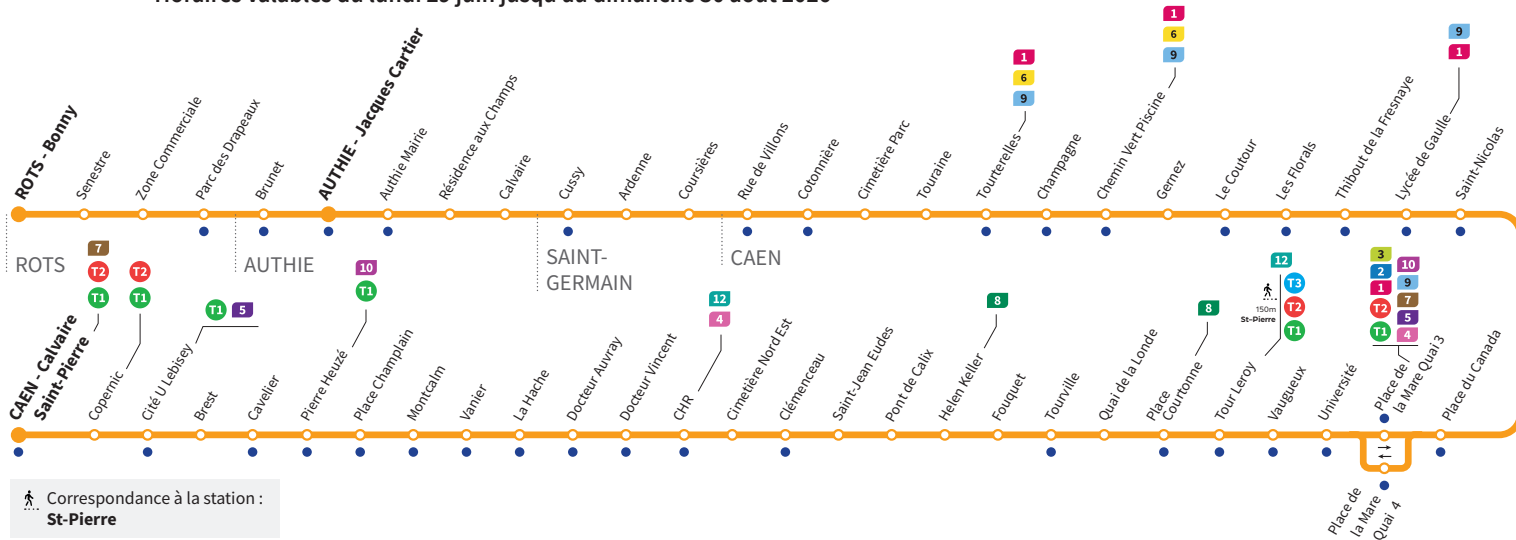

• Arrêt accessible dans les deux sens aux personnes à mobilité réduite.

Horaires valables du lundi 29 juin jusqu'au dimanche 30 août 2026*

Lundi à vendredi Direction → CAEN - Calvaire Saint-Pierre

Bonny	05:48	-	07:14	08:08	-	09:30	-	10:50	-	12:10	-	13:30	-
Zone Commerciale	05:52	-	07:18	08:12	-	09:34	-	10:54	-	12:14	-	13:34	-
Jacques Cartier	05:57	06:37	07:23	08:17	08:58	09:39	10:19	10:59	11:39	12:19	12:59	13:39	14:19
Ardenne	06:00	06:40	07:27	08:21	09:02	09:43	10:23	11:03	11:43	12:23	13:03	13:43	14:23
Tourterelles	06:09	06:49	07:36	08:31	09:11	09:52	10:32	11:12	11:52	12:32	13:12	13:52	14:32
Chemin Vert Piscine	06:10	06:50	07:38	08:33	09:13	09:54	10:34	11:14	11:54	12:34	13:14	13:54	14:34
Lycée de Gaulle	06:17	06:57	07:45	08:40	09:20	10:01	10:41	11:21	12:01	12:41	13:21	14:01	14:41
Place de la Mare Quai 4	06:20	07:00	07:50	08:45	09:25	10:05	10:45	11:25	12:05	12:45	13:25	14:05	14:45
Tour Leroy	06:25	07:06	07:56	08:51	09:31	10:11	10:51	11:31	12:11	12:51	13:31	14:11	14:51
Helen Keller	06:29	07:10	08:00	08:56	09:36	10:16	10:56	11:36	12:16	12:56	13:36	14:16	14:56
CHR	06:34	07:15	08:05	09:01	09:41	10:21	11:01	11:41	12:21	13:01	13:41	14:21	15:01
Pierre Heuzé	06:39	07:21	08:12	09:07	09:47	10:27	11:07	11:47	12:27	13:07	13:47	14:27	15:07
Calvaire Saint-Pierre	06:46	07:29	08:20	09:15	09:55	10:35	11:15	11:55	12:35	13:15	13:55	14:35	15:15