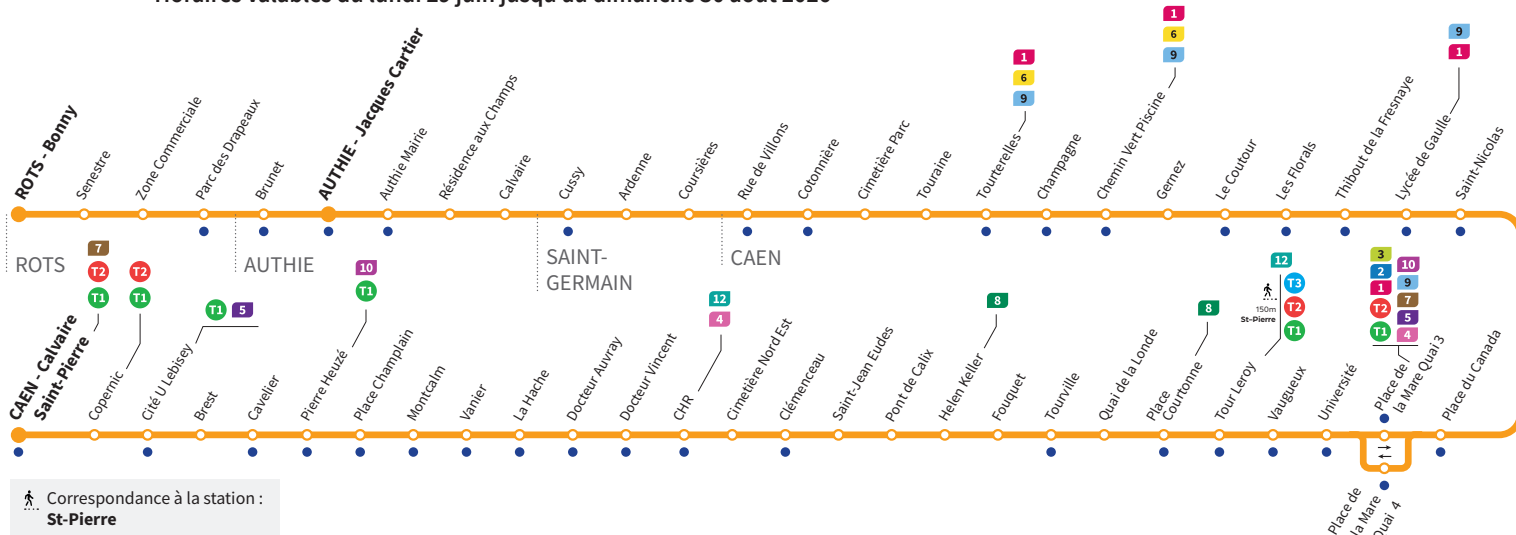

● : Arrêt accessible dans les deux sens aux personnes à mobilité réduite.

Horaires valables du lundi 29 juin jusqu'au dimanche 30 août 2026*

Samedi Direction → CAEN - Calvaire Saint-Pierre

Bonny	06:14	-	08:27	-	10:07	-	11:47	-	13:32	-	15:12	-	16:56
Zone Commerciale	06:18	-	08:31	-	10:11	-	11:51	-	13:36	-	15:16	-	17:01
Jacques Cartier	06:23	07:32	08:36	09:26	10:16	11:06	11:56	12:46	13:41	14:31	15:21	16:11	17:06
Ardenne	06:26	07:36	08:40	09:30	10:20	11:10	12:00	12:50	13:45	14:35	15:25	16:15	17:10
Tourterelles	06:34	07:44	08:49	09:39	10:29	11:18	12:08	12:58	13:53	14:43	15:33	16:23	17:18
Chemin Vert Piscine	06:35	07:45	08:50	09:40	10:30	11:19	12:09	12:59	13:54	14:44	15:34	16:24	17:19
Lycée de Gaulle	06:42	07:52	08:57	09:47	10:37	11:26	12:16	13:06	14:01	14:51	15:41	16:31	17:26
Place de la Mare Quai 4	06:45	07:55	09:00	09:50	10:40	11:30	12:20	13:10	14:05	14:55	15:45	16:35	17:30
Tour Leroy	06:50	08:01	09:06	09:56	10:46	11:36	12:26	13:16	14:11	15:01	15:51	16:41	17:36
Helen Keller	06:54	08:05	09:10	10:00	10:51	11:41	12:31	13:21	14:16	15:06	15:56	16:47	17:42
CHR	06:59	08:10	09:15	10:05	10:56	11:46	12:36	13:26	14:21	15:11	16:01	16:52	17:47
Pierre Heuzé	07:04	08:15	09:20	10:10	11:01	11:51	12:41	13:32	14:27	15:17	16:07	16:58	17:53
Calvaire Saint-Pierre	07:10	08:21	09:26	10:16	11:07	11:57	12:47	13:38	14:33	15:23	16:13	17:04	18:00

Bonny	-	18:47	-
Zone Commerciale	-	18:52	-
Jacques Cartier	17:56	18:57	19:57
Ardenne	18:00	19:00	20:00
Tourterelles	18:08	19:08	20:08
Chemin Vert Piscine	18:09	19:09	20:09
Lycée de Gaulle	18:16	19:16	20:16
Place de la Mare Quai 4	18:20	19:20	20:20
Tour Leroy	18:26	19:26	20:26
Helen Keller	18:32	19:32	20:31
CHR	18:37	19:37	20:36
Pierre Heuzé	18:43	19:42	20:41
Calvaire Saint-Pierre	18:50	19:49	20:48