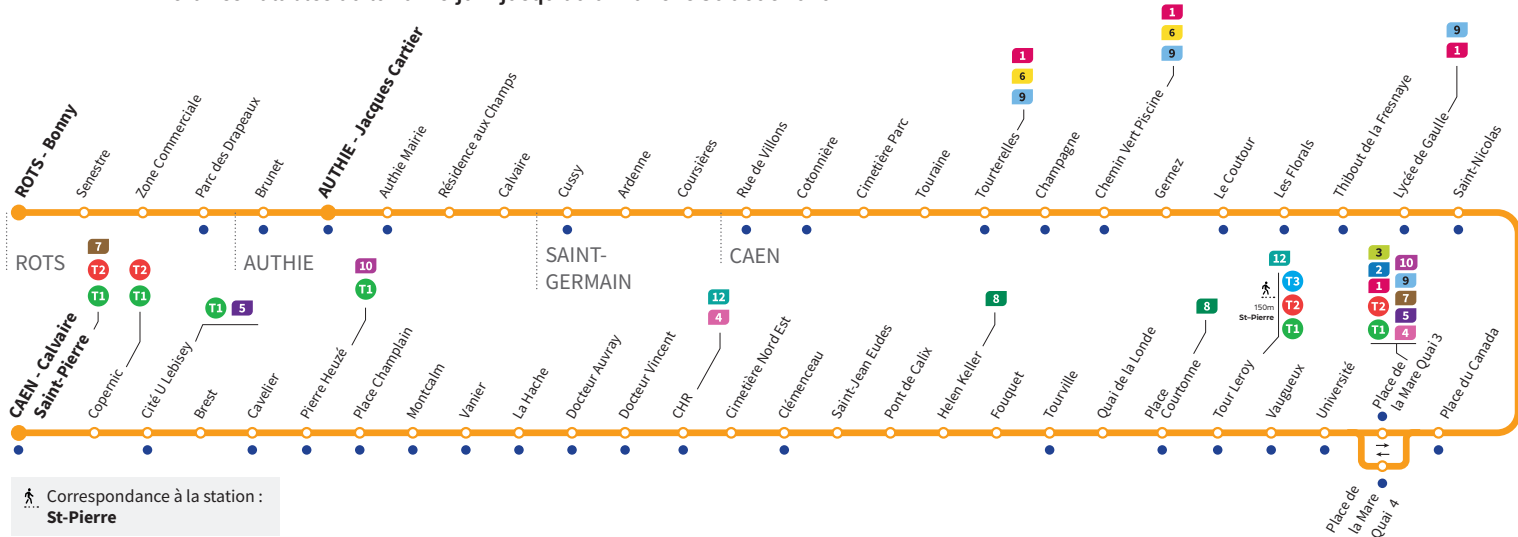

Horaires valables du lundi 29 juin jusqu'au dimanche 30 août 2026*

Samedi Direction → ROTS - Bonny

Calvaire Saint-Pierre	06:31	07:23	08:13	08:57	09:47	10:37	11:27	12:17	13:07	13:56	14:46	15:36	16:26
Pierre Heuzé	06:36	07:29	08:19	09:03	09:53	10:43	11:33	12:23	13:13	14:02	14:52	15:42	16:32
CHR	06:41	07:34	08:24	09:08	09:58	10:48	11:38	12:28	13:18	14:07	14:57	15:47	16:38
Helen Keller	06:45	07:39	08:29	09:13	10:03	10:53	11:43	12:33	13:23	14:13	15:03	15:53	16:43
Tour Leroy	06:50	07:44	08:34	09:19	10:09	10:59	11:49	12:39	13:29	14:19	15:09	15:59	16:49
Place de la Mare Quai 3	06:55	07:50	08:40	09:25	10:15	11:05	11:55	12:45	13:35	14:25	15:15	16:05	16:55
Lycée de Gaulle	06:58	07:53	08:43	09:28	10:19	11:09	11:59	12:49	13:39	14:29	15:19	16:09	16:59
Chemin Vert Piscine	07:03	07:58	08:48	09:33	10:25	11:15	12:05	12:55	13:45	14:35	15:26	16:16	17:06
Tourterelles	07:04	07:59	08:49	09:34	10:26	11:16	12:06	12:56	13:46	14:36	15:27	16:17	17:08
Ardenne	07:11	08:06	08:57	09:41	10:33	11:23	12:14	13:04	13:54	14:44	15:35	16:25	17:16
Jacques Cartier	07:15	08:10	09:01	09:45	10:37	11:27	12:18	13:08	13:58	14:48	15:39	16:29	17:20
Zone Commerciale	-	08:15	-	09:51	-	11:33	-	13:14	-	14:54	-	16:35	-
Bonny	-	08:19	-	09:55	-	11:37	-	13:18	-	14:59	-	16:40	-

Calvaire Saint-Pierre	17:26	18:28	19:23	20:19
Pierre Heuzé	17:32	18:33	19:28	20:24
CHR	17:38	18:38	19:33	20:29
Helen Keller	17:43	18:43	19:38	20:34
Tour Leroy	17:49	18:49	19:44	20:39
Place de la Mare Quai 3	17:55	18:55	19:50	20:45
Lycée de Gaulle	17:59	18:59	19:54	20:48
Chemin Vert Piscine	18:06	19:06	20:00	20:54
Tourterelles	18:08	19:07	20:01	20:55
Ardenne	18:16	19:15	20:08	21:02
Jacques Cartier	18:20	19:19	20:12	21:06
Zone Commerciale	18:26	-	20:17	21:11
Bonny	18:31	-	20:21	21:15

*Sous réserve de modification. Horaires théoriques sous réserve des conditions de circulation.