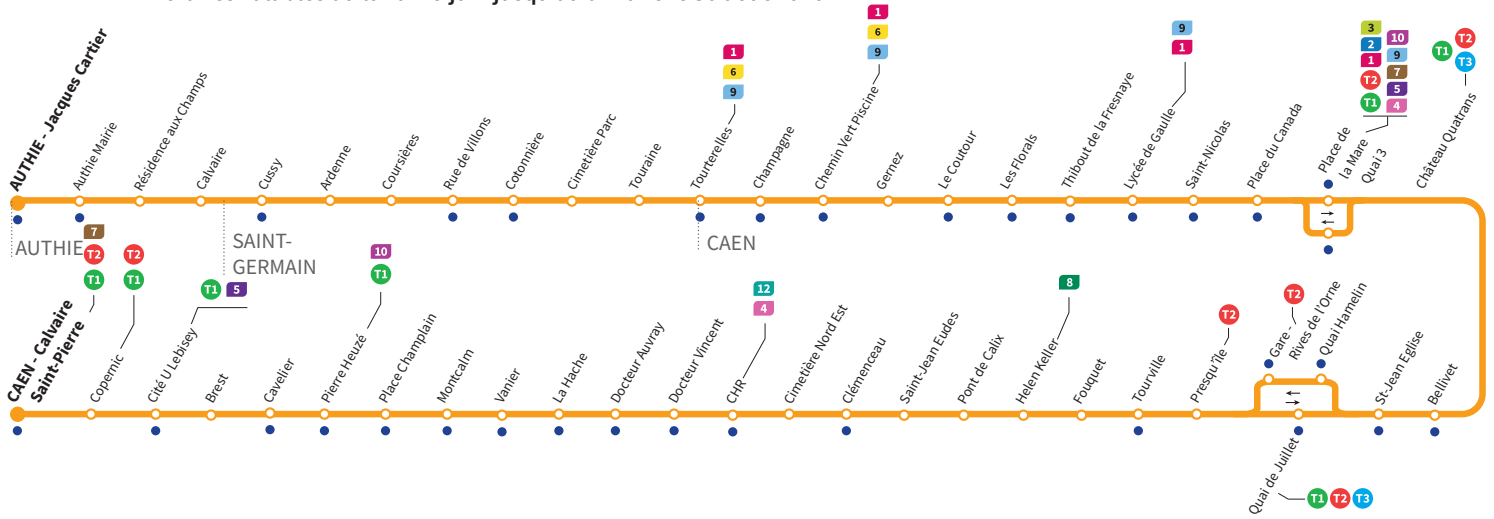

Horaires valables du lundi 29 juin jusqu'au dimanche 30 août 2026*

Samedi Direction → ROTS - Bonny

Calvaire Saint-Pierre	06:31	07:23	08:13	08:57	09:47	10:37	11:27	12:17	13:07	13:56	14:46	15:36	16:26
Pierre Heuzé	06:36	07:29	08:19	09:03	09:53	10:43	11:33	12:23	13:13	14:02	14:52	15:42	16:32
CHR	06:41	07:34	08:24	09:08	09:58	10:48	11:38	12:28	13:18	14:07	14:57	15:47	16:38
Helen Keller	06:45	07:39	08:29	09:13	10:03	10:53	11:43	12:33	13:23	14:13	15:03	15:53	16:43
Tour Leroy	06:50	07:44	08:34	09:19	10:09	10:59	11:49	12:39	13:29	14:19	15:09	15:59	16:49
Place de la Mare Quai 3	06:55	07:50	08:40	09:25	10:15	11:05	11:55	12:45	13:35	14:25	15:15	16:05	16:55
Lycée de Gaulle	06:58	07:53	08:43	09:28	10:19	11:09	11:59	12:49	13:39	14:29	15:19	16:09	16:59
Chemin Vert Piscine	07:03	07:58	08:48	09:33	10:25	11:15	12:05	12:55	13:45	14:35	15:26	16:16	17:06
Tourterelles	07:04	07:59	08:49	09:34	10:26	11:16	12:06	12:56	13:46	14:36	15:27	16:17	17:08
Ardenne	07:11	08:06	08:57	09:41	10:33	11:23	12:14	13:04	13:54	14:44	15:35	16:25	17:16
Jacques Cartier	07:15	08:10	09:01	09:45	10:37	11:27	12:18	13:08	13:58	14:48	15:39	16:29	17:20
Zone Commerciale	-	08:15	-	09:51	-	11:33	-	13:14	-	14:54	-	16:35	-
Bonny	-	08:19	-	09:55	-	11:37	-	13:18	-	14:59	-	16:40	-

Calvaire Saint-Pierre	17:26	18:28	19:23	20:19
Pierre Heuzé	17:32	18:33	19:28	20:24
CHR	17:38	18:38	19:33	20:29
Helen Keller	17:43	18:43	19:38	20:34
Tour Leroy	17:49	18:49	19:44	20:39
Place de la Mare Quai 3	17:55	18:55	19:50	20:45
Lycée de Gaulle	17:59	18:59	19:54	20:48
Chemin Vert Piscine	18:06	19:06	20:00	20:54
Tourterelles	18:08	19:07	20:01	20:55
Ardenne	18:16	19:15	20:08	21:02
Jacques Cartier	18:20	19:19	20:12	21:06
Zone Commerciale	18:26	-	20:17	21:11
Bonny	18:31	-	20:21	21:15

*Sous réserve de modification. Horaires théoriques sous réserve des conditions de circulation.

• Arrêt accessible dans les deux sens aux personnes à mobilité réduite.

Horaires valables du lundi 29 juin jusqu'au dimanche 30 août 2026*