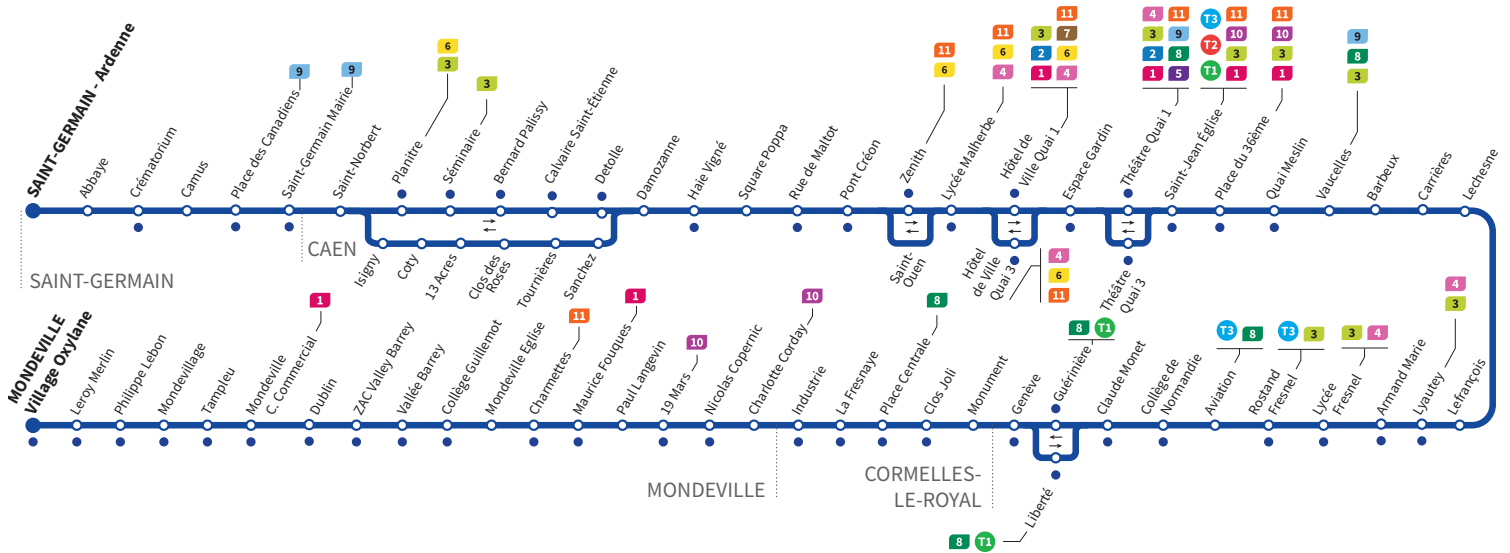

Horaires valables du lundi 13 avril jusqu'au dimanche 28 juin 2026*

La ligne 21 ne circule pas les dimanches et jours fériés.

VACANCES SCOLAIRES / Lundi à vendredi : Direction → MONDEVILLE - Village Oxyrane

Ardenne	06:00	06:58	07:57	08:58	09:58	10:58	11:58
Saint-Germain Mairie	06:05	07:03	08:02	09:03	10:03	11:03	12:03
Planitre	06:08	07:06	08:05	09:06	10:06	11:06	12:06
Detolle	06:12	07:11	08:11	09:11	10:11	11:11	12:11
Haie Vigné	06:14	07:13	08:13	09:13	10:13	11:13	12:13
Pont Créon	06:17	07:17	08:17	09:17	10:17	11:17	12:17
Théâtre Quai 1	06:25	07:25	08:25	09:25	10:25	11:25	12:25
Vaucelles	06:30	07:30	08:31	09:31	10:31	11:31	12:32
Lyautey	06:33	07:34	08:35	09:35	10:35	11:35	12:36
Aviation	06:36	07:37	08:38	09:39	10:39	11:39	12:40
Guérinière	06:39	07:40	08:41	09:42	10:42	11:42	12:43
Place Centrale	06:43	07:44	08:45	09:46	10:46	11:46	12:47
Paul Langevin	06:48	07:49	08:50	09:51	10:51	11:51	12:53
Mondeville C. Commercial	06:59	08:01	09:03	10:04	11:04	12:04	13:07
Village Oxyrane	07:06	08:08	09:10	10:11	11:12	12:12	13:15

HORAIRES VACANCES SCOLAIRES

Les lignes de bus circulent avec des horaires spécifiques pendant les vacances scolaires :

Toussaint : du 20 octobre au 2 novembre 2025

Noël : du 22 décembre 2025 au 4 janvier 2026

Hiver : du 16 février au 1er mars 2026

Printemps : du 13 avril au 26 avril 2026

Ascension : 15 mai 2026

Aucun bus ne circule le 1er mai

Ardenne	12:58	13:58	14:56	15:58	16:57	18:03	19:02	19:59
Saint-Germain Mairie	13:03	14:03	15:01	16:03	17:02	18:08	19:07	20:04
Planitre	13:06	14:06	15:04	16:06	17:05	18:11	19:10	20:07
Detolle	13:11	14:11	15:09	16:11	17:11	18:16	19:15	20:12
Haie Vigné	13:13	14:13	15:11	16:13	17:13	18:18	19:17	20:14
Pont Créon	13:17	14:17	15:15	16:17	17:17	18:22	19:21	20:17
Théâtre Quai 1	13:25	14:25	15:23	16:25	17:25	18:30	19:29	20:25
Vaucelles	13:32	14:32	15:30	16:32	17:32	18:36	19:35	20:31
Lyautey	13:36	14:36	15:35	16:37	17:37	18:40	19:39	20:35
Aviation	13:40	14:40	15:39	16:41	17:40	18:43	19:42	20:38
Guérinière	13:43	14:44	15:43	16:45	17:44	18:46	19:45	20:41
Place Centrale	13:47	14:48	15:47	16:49	17:48	18:50	19:49	20:45
Paul Langevin	13:53	14:54	15:54	16:56	17:55	18:57	19:54	20:50
Mondeville C. Commercial	14:07	15:09	16:09	17:11	18:09	19:10	20:05	21:01
Village Oxyrane	14:15	15:18	16:18	17:20	18:17	19:18	20:11	21:07

*Sous réserve de modification. Horaires théoriques sous réserve des conditions de circulation.