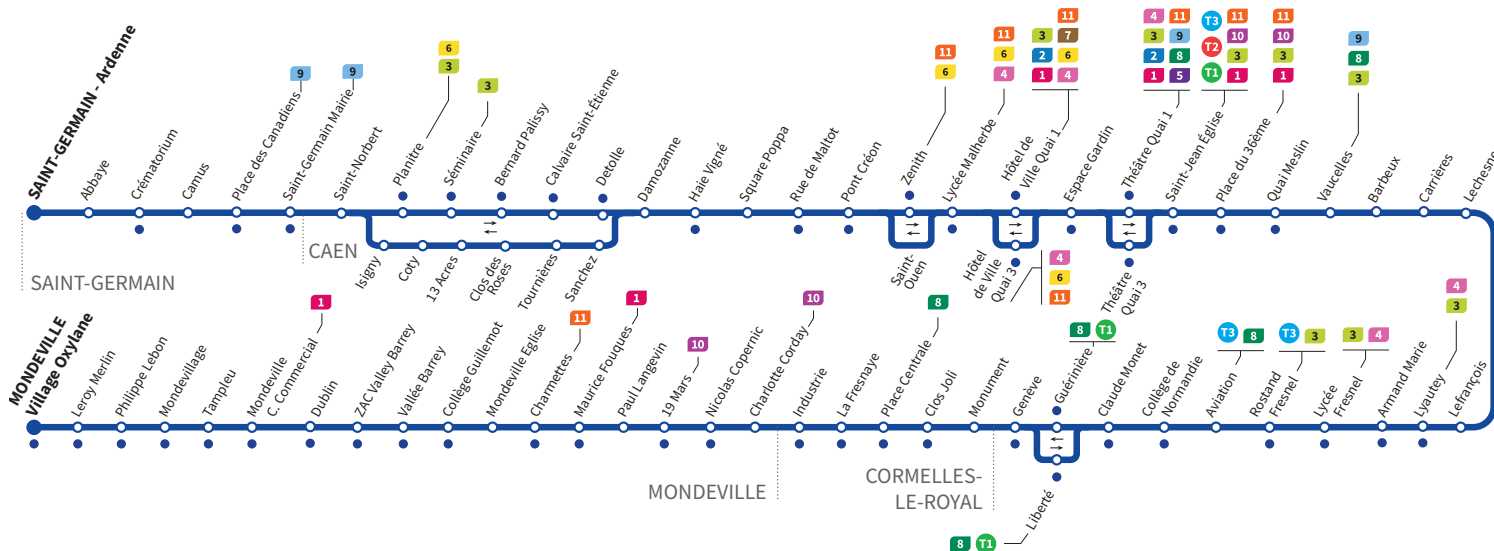

Horaires valables du lundi 13 avril jusqu'au dimanche 28 juin 2026*

La ligne 21 ne circule pas les dimanches et jours fériés.

Samedi Direction → MONDEVILLE - Village Oxyane

Ardenne	06:21	07:16	08:10	09:04	09:58	10:58	11:53	12:53	13:53	14:53	15:53	16:53	18:00	19:00	20:00
Saint-Germain Mairie	06:25	07:20	08:14	09:08	10:02	11:02	11:57	12:57	13:57	14:57	15:57	16:57	18:04	19:04	20:04
Planitre	06:28	07:23	08:17	09:11	10:05	11:05	12:00	13:00	14:00	15:00	16:00	17:00	18:07	19:07	20:07
Detolle	06:32	07:27	08:21	09:16	10:10	11:10	12:05	13:05	14:05	15:05	16:05	17:05	18:11	19:11	20:11
Haie Vigné	06:33	07:28	08:23	09:18	10:12	11:12	12:07	13:07	14:07	15:07	16:07	17:07	18:13	19:13	20:13
Pont Créon	06:37	07:32	08:27	09:22	10:16	11:16	12:11	13:11	14:11	15:11	16:11	17:11	18:17	19:17	20:17
Théâtre Quai 1	06:45	07:40	08:35	09:30	10:25	11:25	12:20	13:20	14:20	15:20	16:20	17:20	18:25	19:25	20:25
Vaucelles	06:50	07:45	08:40	09:35	10:31	11:31	12:27	13:27	14:27	15:27	16:27	17:27	18:32	19:31	20:31
Lyautey	06:53	07:48	08:43	09:38	10:35	11:35	12:31	13:31	14:31	15:31	16:32	17:32	18:36	19:35	20:35
Aviation	06:56	07:51	08:46	09:41	10:38	11:38	12:34	13:34	14:34	15:34	16:35	17:35	18:39	19:38	20:38
Guérinière	06:58	07:53	08:48	09:44	10:41	11:41	12:37	13:37	14:37	15:37	16:38	17:38	18:42	19:41	20:41
Place Centrale	07:02	07:57	08:52	09:48	10:45	11:45	12:41	13:42	14:42	15:42	16:42	17:42	18:46	19:45	20:45
Paul Langevin	07:07	08:02	08:58	09:54	10:51	11:51	12:47	13:48	14:48	15:48	16:48	17:48	18:52	19:50	20:50
Mondeville C. Commercial	07:18	08:13	09:11	10:07	11:04	12:04	13:01	14:02	15:02	16:02	17:02	18:02	19:05	20:03	21:02
Village Oxyane	07:25	08:20	09:18	10:14	11:12	12:12	13:09	14:10	15:12	16:13	17:13	18:11	19:12	20:10	21:09

Samedi Direction → SAINT-GERMAIN - Ardenne