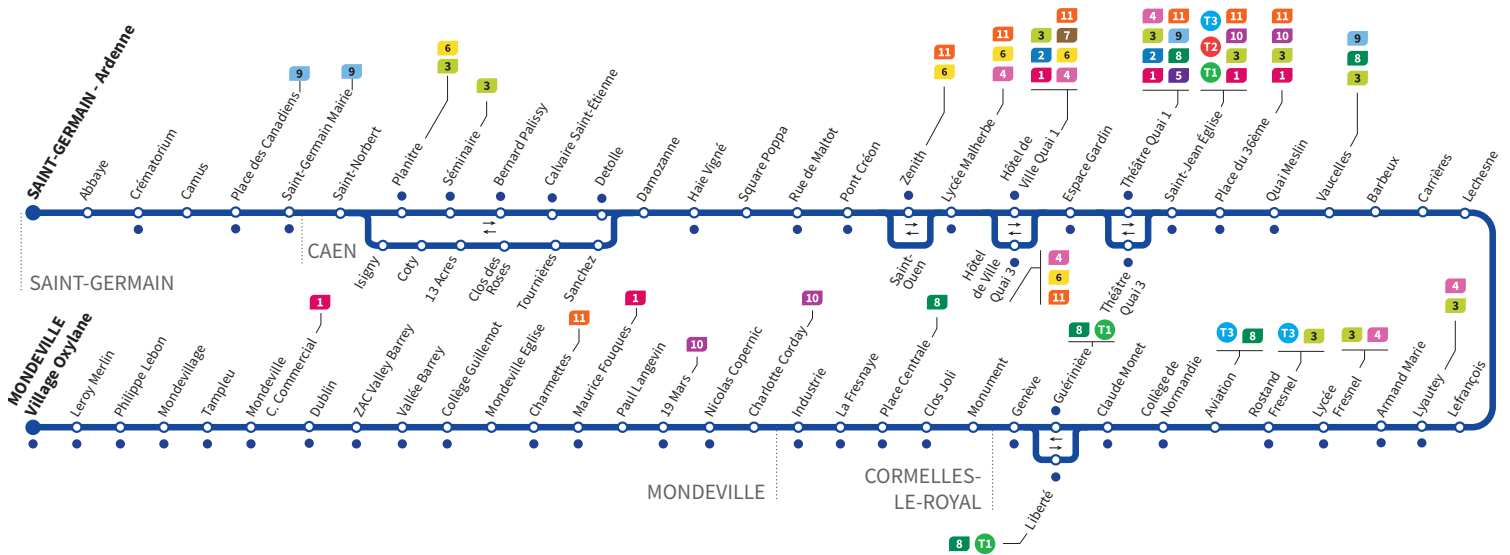

Horaires valables du lundi 13 avril jusqu'au dimanche 28 juin 2026*

La ligne 21 ne circule pas les dimanches et jours fériés.

VACANCES SCOLAIRES / Lundi à vendredi : Direction → SAINT-GERMAIN - Ardenne

Village Oxlane	06:16	07:15	08:15	09:19	10:19	11:21
Mondeville C. Commercial	06:23	07:22	08:22	09:26	10:26	11:28
Paul Langevin	06:37	07:36	08:36	09:40	10:40	11:42
Place Centrale	06:42	07:41	08:41	09:45	10:45	11:48
Liberté	06:46	07:45	08:45	09:49	10:49	11:52
Aviation	06:48	07:48	08:48	09:52	10:52	11:55
Lyautey	06:51	07:51	08:51	09:55	10:56	11:59
Vaucelles	06:54	07:54	08:54	09:58	10:59	12:03
Théâtre Quai 3	07:00	08:00	09:01	10:05	11:06	12:10
Pont Créon	07:06	08:07	09:08	10:12	11:13	12:16
Haie Vigné	07:11	08:12	09:13	10:17	11:18	12:21
Clos des Roses	07:14	08:16	09:17	10:21	11:22	12:25
Coty	07:16	08:18	09:19	10:23	11:24	12:27
Saint-Germain Mairie	07:18	08:20	09:21	10:25	11:26	12:30
Ardenne	07:23	08:25	09:26	10:30	11:31	12:35

HORAIRES VACANCES SCOLAIRES

Les lignes de bus circulent avec des horaires spécifiques pendant les vacances scolaires :

Toussaint : du 20 octobre au 2 novembre 2025

Noël : du 22 décembre 2025 au 4 janvier 2026

Hiver : du 16 février au 1er mars 2026

Printemps : du 13 avril au 26 avril 2026

Ascension : 15 mai 2026

Aucun bus ne circule le 1er mai

Village Oxlane	12:20	13:23	14:23	15:27	16:27	17:29	18:26	19:28	20:18
Mondeville C. Commercial	12:28	13:32	14:32	15:36	16:36	17:38	18:35	19:37	20:27
Paul Langevin	12:42	13:46	14:46	15:50	16:51	17:52	18:49	19:50	20:40
Place Centrale	12:48	13:52	14:52	15:56	16:57	17:58	18:55	19:55	20:45
Liberté	12:52	13:56	14:56	16:00	17:01	18:02	18:59	19:59	20:49
Aviation	12:55	13:59	14:59	16:04	17:05	18:05	19:02	20:02	20:52
Lyautey	12:59	14:03	15:03	16:08	17:09	18:09	19:05	20:05	20:55
Vaucelles	13:03	14:07	15:07	16:12	17:13	18:13	19:08	20:08	20:58
Théâtre Quai 3	13:10	14:15	15:15	16:20	17:21	18:20	19:15	20:15	21:05
Pont Créon	13:16	14:21	15:21	16:26	17:29	18:28	19:22	20:20	21:10
Haie Vigné	13:21	14:26	15:26	16:32	17:35	18:34	19:28	20:25	21:15
Clos des Roses	13:25	14:30	15:30	16:36	17:41	18:40	19:32	20:28	21:18
Coty	13:27	14:32	15:32	16:38	17:43	18:42	19:34	20:30	21:20
Saint-Germain Mairie	13:30	14:35	15:35	16:41	17:46	18:45	19:37	20:33	21:23
Ardenne	13:35	14:40	15:40	16:46	17:51	18:50	19:42	20:38	21:28

*Sous réserve de modification. Horaires théoriques sous réserve des conditions de circulation.