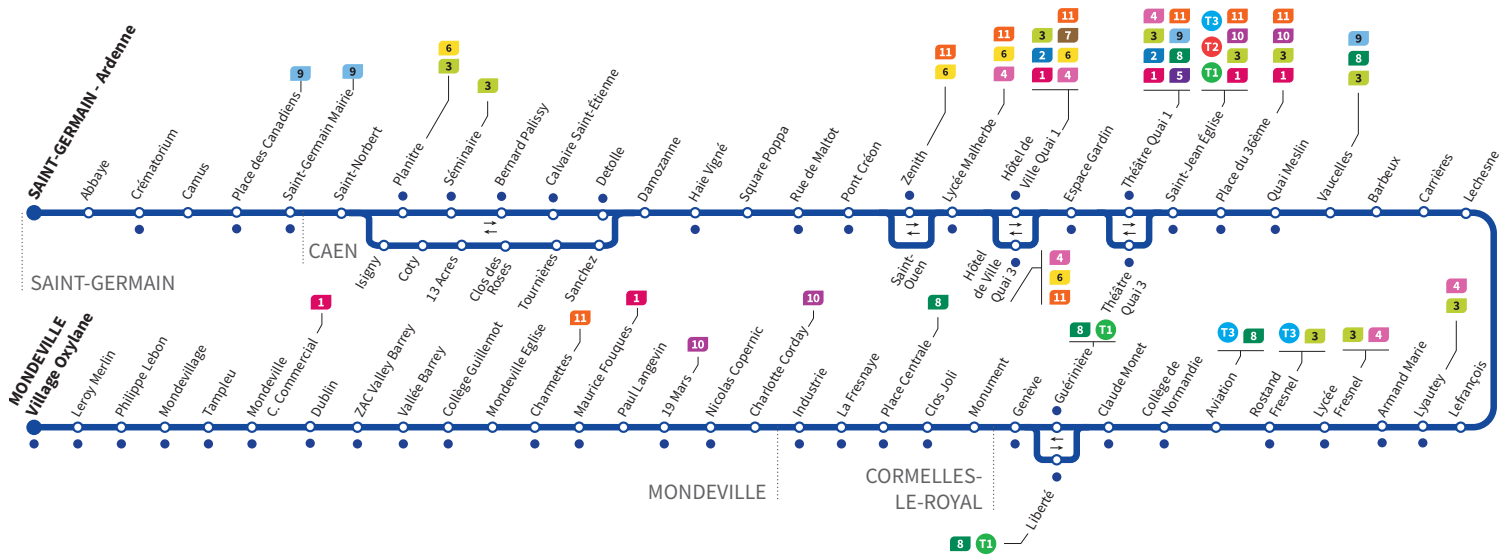

Horaires valables du lundi 13 avril jusqu'au dimanche 28 juin 2026*

La ligne 21 ne circule pas les dimanches et jours fériés.

Lundi à vendredi	Direction → MONDEVILLE - Village Oxyane										Retrouvez les horaires en période de vacances scolaires p.4
Ardenne	06:02	06:43	07:25	08:09	08:58	09:43	10:28	11:08	11:48	12:34	13:19
Saint-Germain Mairie	06:06	06:47	07:29	08:13	09:02	09:47	10:32	11:12	11:52	12:38	13:23
Planitre	06:09	06:50	07:33	08:17	09:05	09:50	10:35	11:15	11:55	12:41	13:27
Détolle	06:13	06:55	07:39	08:24	09:11	09:56	10:41	11:21	12:01	12:47	13:33
Haie Vigné	06:14	06:57	07:42	08:27	09:13	09:58	10:43	11:23	12:03	12:49	13:35
Pont Créon	06:18	07:01	07:46	08:31	09:17	10:02	10:47	11:27	12:07	12:53	13:39
Théâtre Quai 1	06:25	07:10	07:55	08:40	09:25	10:10	10:55	11:35	12:15	13:01	13:47
Vaucelles	06:30	07:16	08:02	08:46	09:31	10:16	11:01	11:42	12:22	13:08	13:54
Lyautey	06:33	07:21	08:07	08:51	09:36	10:20	11:05	11:46	12:26	13:12	13:58
Aviation	06:36	07:25	08:11	08:55	09:40	10:24	11:09	11:50	12:30	13:16	14:02
Guérinière	06:39	07:29	08:15	08:59	09:44	10:28	11:13	11:54	12:34	13:20	14:06
Place Centrale	06:43	07:33	08:19	09:03	09:48	10:32	11:17	11:58	12:38	13:24	14:10
Paul Langevin	06:48	07:39	08:25	09:09	09:54	10:38	11:23	12:04	12:44	13:30	14:16
Mondeville C. Commercial	07:00	07:52	08:38	09:22	10:07	10:51	11:36	12:17	12:58	13:44	14:30
Village Oxyane	07:07	07:59	08:45	09:29	10:14	10:58	11:43	12:24	13:05	13:51	14:37
Ardenne	14:04	14:49	15:36	16:18	17:05	17:57	18:47	19:29	20:16	21:02	
Saint-Germain Mairie	14:08	14:53	15:40	16:22	17:10	18:01	18:51	19:33	20:20	21:06	
Planitre	14:12	14:56	15:43	16:26	17:13	18:04	18:54	19:36	20:23	21:09	
Détolle	14:18	15:02	15:49	16:32	17:20	18:10	19:00	19:41	20:27	21:13	
Haie Vigné	14:20	15:04	15:51	16:34	17:22	18:12	19:02	19:43	20:29	21:14	
Pont Créon	14:24	15:08	15:55	16:38	17:26	18:16	19:06	19:47	20:33	21:18	
Théâtre Quai 1	14:33	15:17	16:04	16:47	17:35	18:25	19:15	19:55	20:40	21:25	
Vaucelles	14:40	15:24	16:11	16:56	17:43	18:33	19:21	20:01	20:45	21:30	
Lyautey	14:44	15:28	16:16	17:02	17:49	18:38	19:25	20:05	20:49	21:33	
Aviation	14:48	15:32	16:20	17:07	17:54	18:42	19:29	20:08	20:52	21:36	
Guérinière	14:52	15:36	16:24	17:12	17:58	18:45	19:32	20:11	20:54	21:38	
Place Centrale	14:56	15:40	16:29	17:17	18:03	18:49	19:36	20:15	20:57	21:41	
Paul Langevin	15:02	15:46	16:35	17:23	18:09	18:55	19:41	20:20	21:02	21:46	
Mondeville C. Commercial	15:16	16:00	16:50	17:37	18:23	19:08	19:54	20:32	21:14	21:58	
Village Oxyane	15:23	16:08	16:58	17:44	18:30	19:15	20:01	20:39	21:21	22:05	