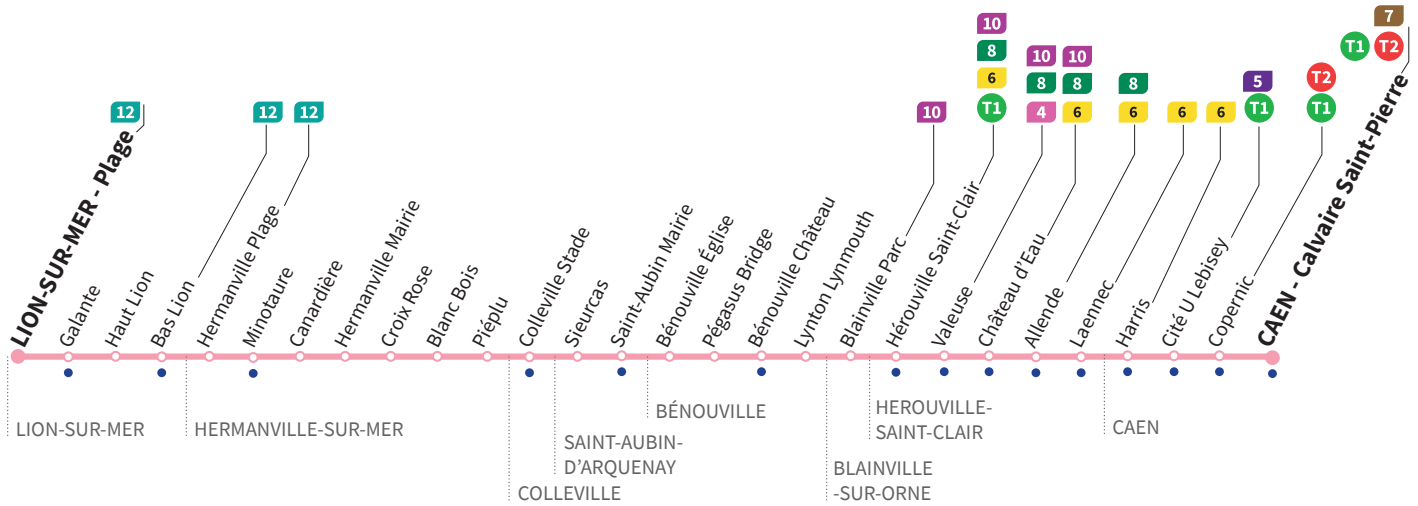

### Lundi à vendredi : Direction → CAEN - Calvaire Saint-Pierre

Lion Plage	06:35	07:34	08:29	09:29	11:43	12:43	13:43	15:38	16:39	17:40	18:42	19:43
Hermanville Plage	06:41	07:40	08:35	09:35	11:49	12:49	13:49	15:44	16:45	17:46	18:48	19:49
Hermanville Mairie	06:45	07:45	08:40	09:40	11:54	12:54	13:54	15:49	16:50	17:51	18:53	19:53
Piéplu	06:50	07:50	08:45	09:45	11:59	12:59	13:59	15:54	16:55	17:56	18:58	19:58
Saint-Aubin Mairie	06:55	07:55	08:50	09:50	12:04	13:04	14:04	15:59	16:59	18:00	19:02	20:02
Pegasus Bridge	07:00	08:00	08:55	09:55	12:09	13:09	14:09	16:04	17:04	18:04	19:06	20:06
Blainville Parc	07:03	08:03	08:58	09:58	12:12	13:12	14:12	16:07	17:07	18:07	19:09	20:09
Hérouville Saint-Clair	07:10	08:10	09:05	10:05	12:19	13:19	14:19	16:14	17:14	18:14	19:16	20:16
Allende	07:13	08:13	09:08	10:08	12:22	13:22	14:22	16:17	17:17	18:17	19:18	20:18
Cité U Lebisey	07:17	08:17	09:12	10:12	12:26	13:26	14:26	16:21	17:21	18:21	19:22	20:22
Calvaire Saint-Pierre	07:20	08:20	09:15	10:15	12:30	13:30	14:30	16:25	17:25	18:25	19:25	20:25