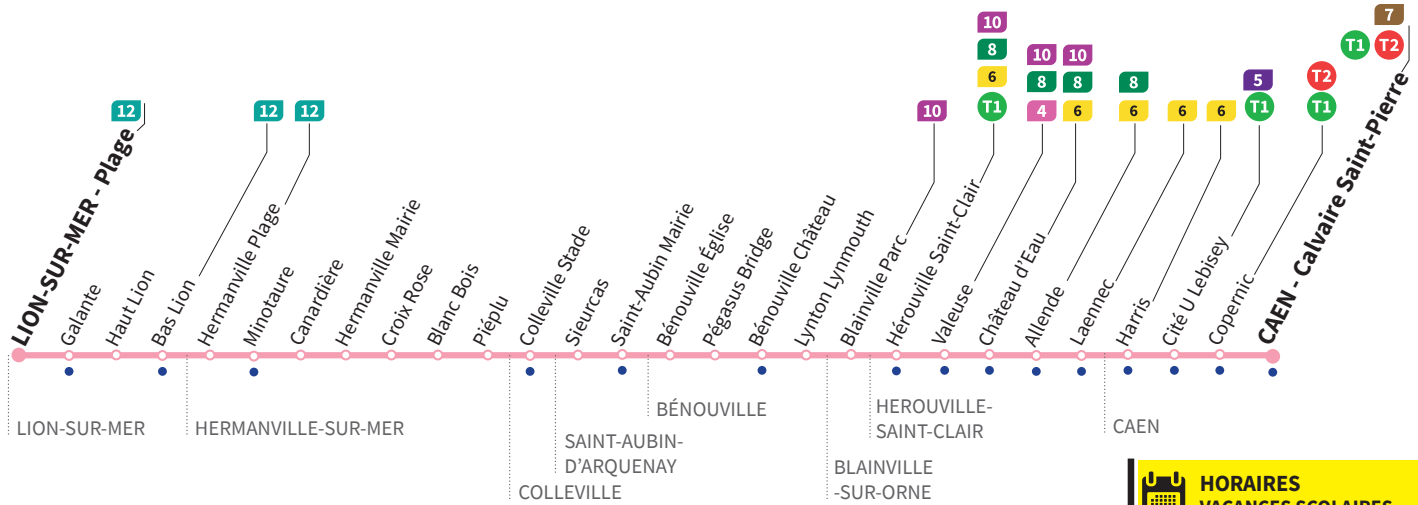

Horaires valables du lundi 13 avril jusqu'au dimanche 28 juin 2026*

HORAIRES VACANCES SCOLAIRES

Les lignes de bus circulent avec des horaires spécifiques pendant les vacances scolaires :

- **Toussaint** : du 20 octobre au 2 novembre 2025
- **Noël** : du 22 décembre 2025 au 4 janvier 2026
- **Hiver** : du 16 février au 1er mars 2026
- **Printemps** : du 13 avril au 26 avril 2026
- **Ascension** : 15 mai 2026
- **Aucun bus ne circule le 1er mai**

VACANCES SCOLAIRES / Lundi à vendredi :: Direction → CAEN - Calvaire Saint-Pierre

Lion Plage	06:37	07:35	08:30	09:31	11:47	12:46	13:45	15:40	16:39	17:40	18:41	19:44
Hermanville Plage	06:43	07:41	08:36	09:37	11:53	12:52	13:51	15:46	16:45	17:46	18:47	19:50
Hermanville Mairie	06:47	07:46	08:41	09:42	11:57	12:56	13:55	15:50	16:49	17:50	18:51	19:54
Piéplu	06:52	07:51	08:46	09:47	12:02	13:01	14:00	15:55	16:54	17:55	18:56	19:59
Saint-Aubin Mairie	06:57	07:56	08:50	09:51	12:07	13:06	14:05	16:00	16:59	18:00	19:01	20:03
Pegasus Bridge	07:01	08:00	08:55	09:56	12:11	13:10	14:10	16:05	17:04	18:05	19:05	20:07
Blainville Parc	07:04	08:03	08:58	09:59	12:14	13:13	14:13	16:08	17:07	18:08	19:08	20:10
Hérouville Saint-Clair	07:10	08:10	09:05	10:06	12:21	13:20	14:20	16:15	17:14	18:15	19:15	20:16
Allende	07:13	08:13	09:08	10:08	12:23	13:23	14:23	16:18	17:17	18:18	19:18	20:18
Cité U Lebisey	07:17	08:17	09:12	10:12	12:27	13:27	14:27	16:22	17:21	18:22	19:22	20:22
Calvaire Saint-Pierre	07:20	08:20	09:15	10:15	12:30	13:30	14:30	16:25	17:25	18:25	19:25	20:25

VACANCES SCOLAIRES / Lundi à vendredi :: Direction → LION - Plage

Calvaire Saint-Pierre	07:30	08:30	09:30	11:40	12:40	13:40	15:35	16:35	17:30	18:30	19:30	20:30
Cité U Lebisey	07:33	08:33	09:33	11:43	12:43	13:43	15:38	16:38	17:33	18:33	19:33	20:33
Allende	07:37	08:38	09:38	11:48	12:48	13:48	15:43	16:43	17:38	18:38	19:38	20:38
Hérouville Saint-Clair	07:41	08:42	09:42	11:52	12:52	13:53	15:48	16:48	17:43	18:43	19:42	20:42
Blainville Parc	07:47	08:48	09:48	11:58	12:58	14:00	15:55	16:55	17:50	18:50	19:49	20:48
Pegasus Bridge	07:50	08:51	09:51	12:01	13:01	14:03	15:58	16:58	17:53	18:53	19:52	20:51
Saint-Aubin Mairie	07:54	08:55	09:55	12:05	13:05	14:08	16:03	17:03	17:58	18:58	19:57	20:56
Piéplu	07:58	08:59	09:59	12:09	13:09	14:13	16:08	17:08	18:03	19:03	20:02	21:00
Hermanville Mairie	08:03	09:04	10:04	12:14	13:14	14:18	16:13	17:13	18:08	19:08	20:07	21:05
Hermanville Plage	08:07	09:08	10:08	12:18	13:18	14:22	16:17	17:18	18:13	19:13	20:12	21:09
Lion Plage	08:13	09:14	10:15	12:25	13:25	14:29	16:24	17:25	18:20	19:20	20:18	21:15