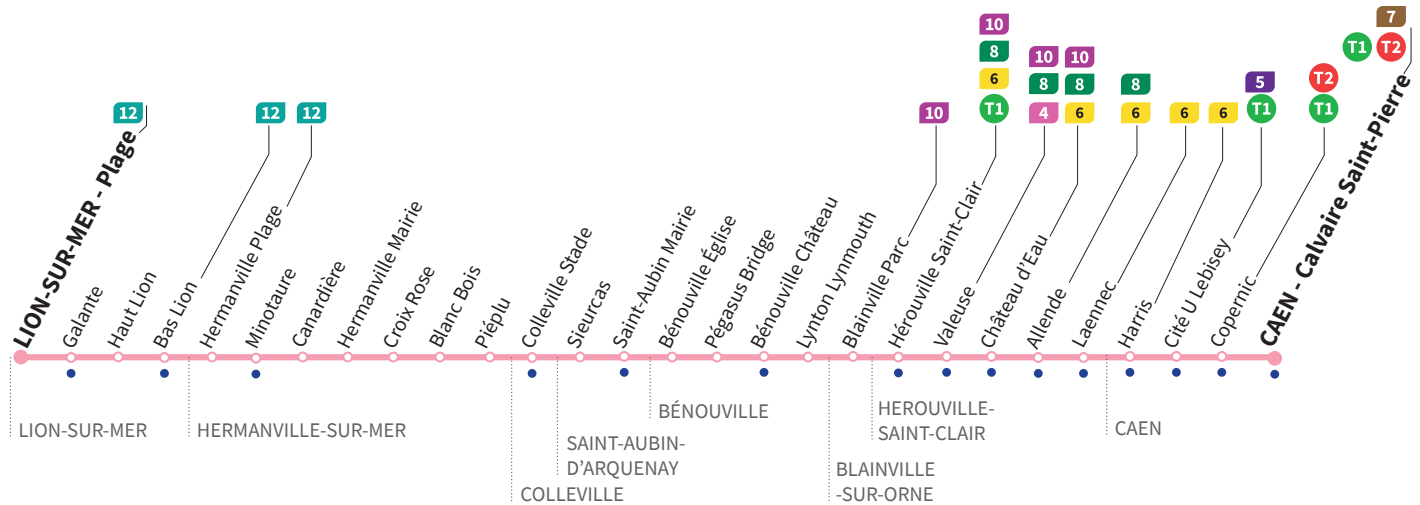

Horaires valables du lundi 13 avril jusqu'au dimanche 28 juin 2026*

Samedi Direction → CAEN - Calvaire Saint-Pierre

Lion Plage	08:35	10:33	12:35	14:35	16:34	18:34	20:37
Hermanville Plage	08:41	10:39	12:41	14:41	16:40	18:40	20:43
Hermanville Mairie	08:46	10:44	12:45	14:45	16:44	18:45	20:48
Piéplu	08:51	10:49	12:50	14:50	16:49	18:50	20:53
Saint-Aubin Mairie	08:56	10:54	12:55	14:55	16:54	18:55	20:57
Pegasus Bridge	09:00	10:59	12:59	14:59	16:59	19:00	21:01
Blainville Parc	09:03	11:02	13:02	15:02	17:02	19:03	21:04
Hérrouville Saint-Clair	09:10	11:09	13:09	15:09	17:09	19:10	21:11
Allende	09:12	11:12	13:12	15:12	17:12	19:12	21:13
Cité U Lebisey	09:16	11:16	13:16	15:16	17:16	19:16	21:17
Calvaire Saint-Pierre	09:20	11:20	13:20	15:20	17:20	19:20	21:20

Samedi Direction → LION - Plage

Calvaire Saint-Pierre	09:30	11:30	13:30	15:30	17:30	19:30	21:30
Cité U Lebisey	09:33	11:33	13:33	15:33	17:33	19:33	21:33
Allende	09:37	11:37	13:37	15:37	17:38	19:37	21:36
Hérrouville Saint-Clair	09:41	11:42	13:42	15:42	17:43	19:41	21:40
Blainville Parc	09:48	11:49	13:49	15:49	17:50	19:48	21:47
Pegasus Bridge	09:51	11:52	13:52	15:52	17:53	19:51	21:50
Saint-Aubin Mairie	09:56	11:57	13:57	15:57	17:58	19:56	21:55
Piéplu	10:00	12:01	14:02	16:02	18:03	20:01	21:59
Hermanville Mairie	10:05	12:06	14:07	16:07	18:09	20:06	22:04
Hermanville Plage	10:08	12:09	14:11	16:11	18:13	20:09	22:07
Lion Plage	10:16	12:17	14:19	16:19	18:21	20:17	22:14