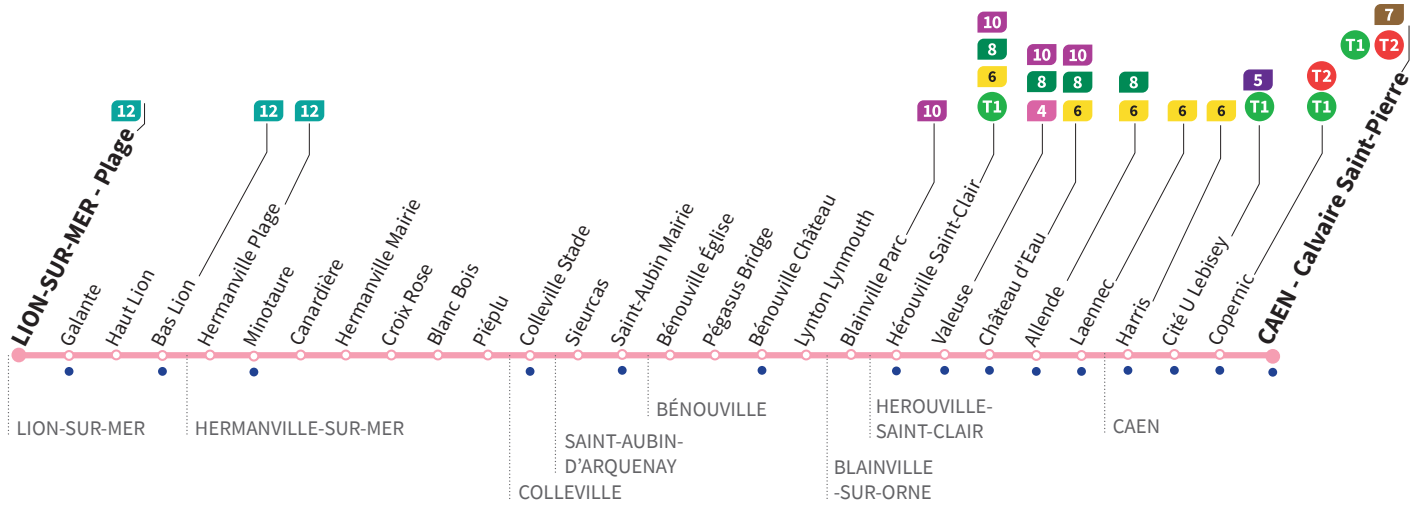

Horaires valables du lundi 13 avril jusqu'au dimanche 28 juin 2026*

Lundi à vendredi : Direction → CAEN - Calvaire Saint-Pierre

Retrouvez les horaires en période de vacances scolaires p.3

Lion Plage	06:33	07:28	08:27	09:28	11:43	12:43	13:43	15:38	16:37	17:36	18:39	19:39
Hermanville Plage	06:39	07:34	08:33	09:34	11:49	12:49	13:49	15:44	16:43	17:42	18:45	19:45
Hermanville Mairie	06:43	07:39	08:38	09:38	11:53	12:53	13:53	15:48	16:47	17:47	18:49	19:49
Piéplu	06:48	07:45	08:43	09:43	11:58	12:58	13:58	15:53	16:52	17:52	18:54	19:54
Saint-Aubin Mairie	06:53	07:50	08:48	09:48	12:03	13:03	14:03	15:58	16:57	17:57	18:59	19:59
Pegasus Bridge	06:58	07:55	08:53	09:53	12:08	13:08	14:08	16:03	17:02	18:02	19:04	20:04
Blainville Parc	07:01	07:58	08:56	09:56	12:11	13:11	14:11	16:06	17:05	18:05	19:07	20:07
Hérouville Saint-Clair	07:08	08:05	09:03	10:03	12:18	13:18	14:18	16:13	17:12	18:12	19:14	20:14
Allende	07:12	08:10	09:06	10:06	12:21	13:21	14:21	16:16	17:16	18:16	19:17	20:17
Cité U Lebisey	07:16	08:15	09:10	10:10	12:25	13:25	14:25	16:20	17:20	18:20	19:21	20:21
Calvaire Saint-Pierre	07:20	08:20	09:15	10:15	12:30	13:30	14:30	16:25	17:25	18:25	19:25	20:25