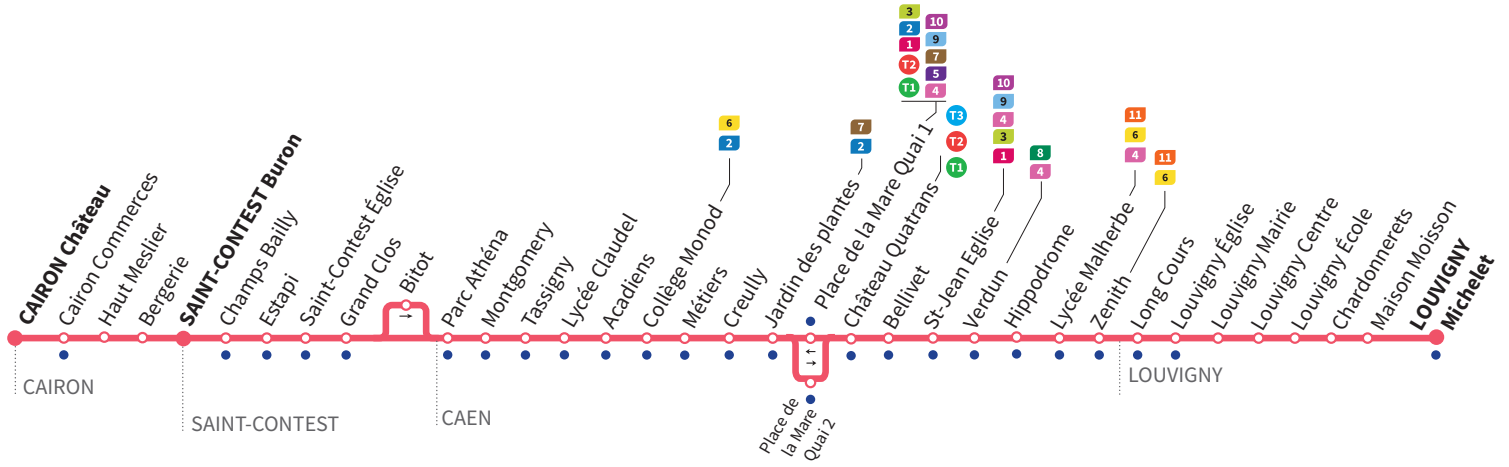

Horaires valables du lundi 29 juin jusqu'au dimanche 30 août 2026*

Dimanches et fêtes : Direction → LOUVIGNY - Michelet

Cairon Château		09:58		11:58		13:58		15:59		17:59		20:01
Buron	09:03	10:03	11:03	12:03	13:03	14:03	15:03	16:04	17:04	18:04	19:04	20:05
Saint-Contest Église	09:06	10:06	11:06	12:06	13:06	14:06	15:06	16:07	17:07	18:07	19:07	20:08
Parc Athéna	09:09	10:09	11:09	12:09	13:09	14:09	15:09	16:10	17:10	18:10	19:10	20:11
Collège Monod	09:13	10:13	11:13	12:13	13:13	14:13	15:13	16:14	17:14	18:14	19:14	20:14
Jardins des Plantes	09:19	10:19	11:19	12:19	13:19	14:19	15:19	16:19	17:19	18:19	19:19	20:19
Place de la Mare Quai 2	09:21	10:21	11:21	12:21	13:21	14:21	15:21	16:21	17:21	18:21	19:21	20:21
Saint-Jean Église	09:25	10:25	11:25	12:25	13:25	14:25	15:25	16:25	17:25	18:25	19:25	20:25
Lycée Malherbe	09:30	10:30	11:30	12:30	13:30	14:30	15:30	16:30	17:30	18:30	19:30	20:30
Zénith	09:32	10:32	11:32	12:32	13:32	14:32	15:32	16:32	17:32	18:32	19:31	20:31
Long Cours	09:36	10:36	11:36	12:36	13:36	14:36	15:36	16:36	17:36	18:36	19:35	20:35
Michelet	09:41	10:41	11:41	12:41	13:41	14:41	15:41	16:41	17:41	18:41	19:40	20:40

Dimanches et fêtes : Direction → CAIRON - Château / SAINT-CONTEST - Buron

Michelet	09:05	10:05	11:05	12:05	13:05	14:05	15:05	16:05	17:05	18:05	19:06	20:06
Long Cours	09:10	10:10	11:10	12:10	13:10	14:10	15:10	16:10	17:10	18:10	19:11	20:11
Zénith	09:13	10:13	11:13	12:13	13:13	14:13	15:13	16:13	17:13	18:13	19:14	20:14
Lycée Malherbe	09:15	10:15	11:15	12:15	13:15	14:15	15:15	16:15	17:15	18:15	19:15	20:15
Saint-Jean Église	09:20	10:20	11:20	12:20	13:20	14:20	15:20	16:20	17:20	18:20	19:20	20:20
Place de la Mare Quai 1	09:25	10:25	11:26	12:26	13:25	14:25	15:25	16:25	17:25	18:25	19:25	20:25
Jardins des Plantes	09:27	10:27	11:28	12:28	13:27	14:27	15:27	16:27	17:27	18:27	19:27	20:27
Collège Monod	09:32	10:33	11:34	12:34	13:33	14:33	15:33	16:33	17:33	18:32	19:32	20:32
Parc Athéna	09:35	10:37	11:38	12:38	13:37	14:37	15:37	16:37	17:37	18:36	19:36	20:35
Saint-Contest Église	09:38	10:40	11:41	12:41	13:40	14:40	15:40	16:40	17:40	18:39	19:39	20:38
Buron	09:40	10:42	11:43	12:43	13:42	14:42	15:42	16:42	17:42	18:41	19:41	20:40
Cairon Château	09:45		11:48		13:47		15:47		17:47		19:46