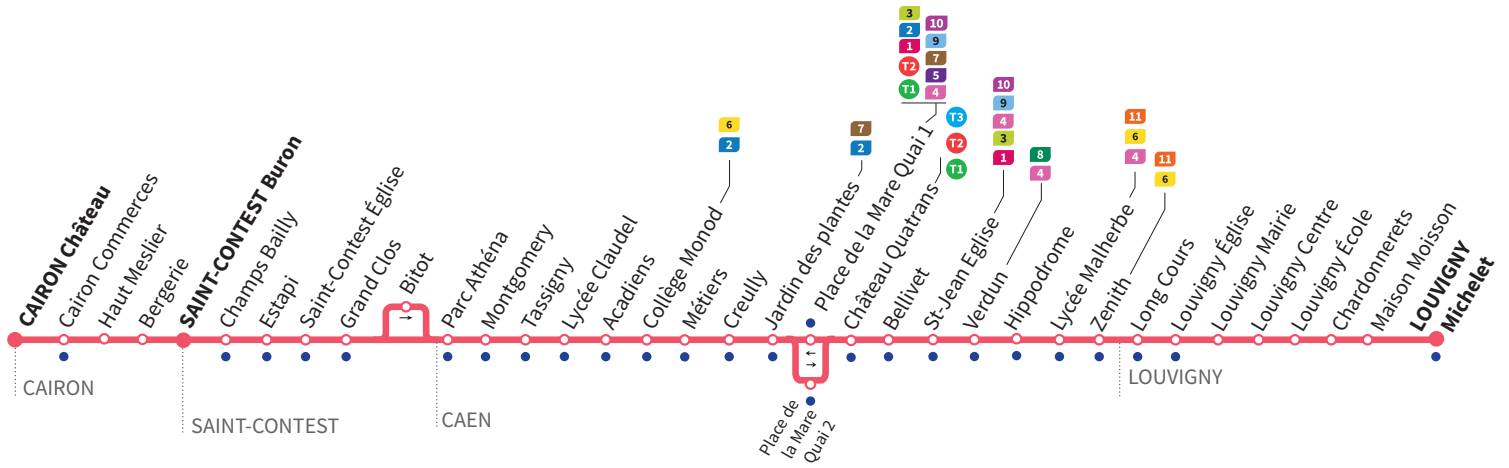

Horaires valables du lundi 29 juin jusqu'au dimanche 30 août 2026*

Lundi à vendredi : Direction → **CAIRON - Château / SAINT-CONTEST - Buron**

Michelet	06:50	07:28	08:03	08:38	09:15	09:50	10:25	11:00	11:35	12:10	12:45	13:20
Long Cours	06:55	07:33	08:08	08:43	09:20	09:55	10:30	11:05	11:40	12:15	12:50	13:25
Zénith	06:58	07:36	08:11	08:46	09:23	09:58	10:33	11:08	11:43	12:18	12:53	13:28
Lycée Malherbe	06:59	07:38	08:13	08:48	09:25	10:00	10:35	11:10	11:45	12:20	12:55	13:30
Saint-Jean Église	07:05	07:45	08:20	08:55	09:30	10:05	10:40	11:15	11:50	12:25	13:00	13:35
Place de la Mare Quai 1	07:10	07:50	08:26	09:01	09:36	10:11	10:46	11:21	11:56	12:31	13:06	13:41
Jardins des Plantes	07:12	07:52	08:28	09:03	09:38	10:13	10:48	11:23	11:58	12:33	13:08	13:43
Collège Monod	07:17	07:57	08:34	09:09	09:44	10:19	10:54	11:29	12:04	12:39	13:14	13:49
Parc Athéna	07:20	08:00	08:38	09:13	09:48	10:23	10:58	11:33	12:08	12:43	13:18	13:53
Saint-Contest Église	07:23	08:03	08:41	09:16	09:51	10:26	11:01	11:36	12:11	12:46	13:21	13:56
Buron	07:26	08:06	08:44	09:19	09:54	10:29	11:04	11:39	12:14	12:49	13:24	13:59
Cairon Château	07:31		08:49		09:59		11:10		12:20		13:30	

Michelet	13:54	14:29	15:04	15:38	16:14	16:51	17:25	18:05	18:41	19:16	19:51	20:26
Long Cours	13:59	14:34	15:09	15:43	16:19	16:56	17:30	18:10	18:46	19:21	19:56	20:31
Zénith	14:02	14:37	15:12	15:46	16:22	16:59	17:33	18:13	18:49	19:24	19:59	20:34
Lycée Malherbe	14:04	14:39	15:14	15:48	16:24	17:01	17:35	18:15	18:51	19:25	20:00	20:35
Saint-Jean Église	14:10	14:45	15:20	15:55	16:31	17:08	17:42	18:22	18:58	19:30	20:05	20:40
Place de la Mare Quai 1	14:16	14:51	15:26	16:01	16:37	17:14	17:48	18:28	19:04	19:35	20:10	20:45
Jardins des Plantes	14:18	14:53	15:28	16:03	16:39	17:16	17:50	18:30	19:06	19:37	20:12	20:47
Collège Monod	14:24	14:59	15:34	16:09	16:45	17:22	17:56	18:36	19:11	19:42	20:17	20:52
Parc Athéna	14:28	15:03	15:38	16:13	16:49	17:26	18:00	18:40	19:15	19:45	20:20	20:55
Saint-Contest Église	14:31	15:06	15:41	16:16	16:52	17:29	18:03	18:43	19:18	19:48	20:23	20:58
Buron	14:34	15:09	15:44	16:19	16:55	17:32	18:06	18:46	19:21	19:51	20:26	21:01
Cairon Château	14:40		15:50		17:01		18:12		19:27	19:56		21:06