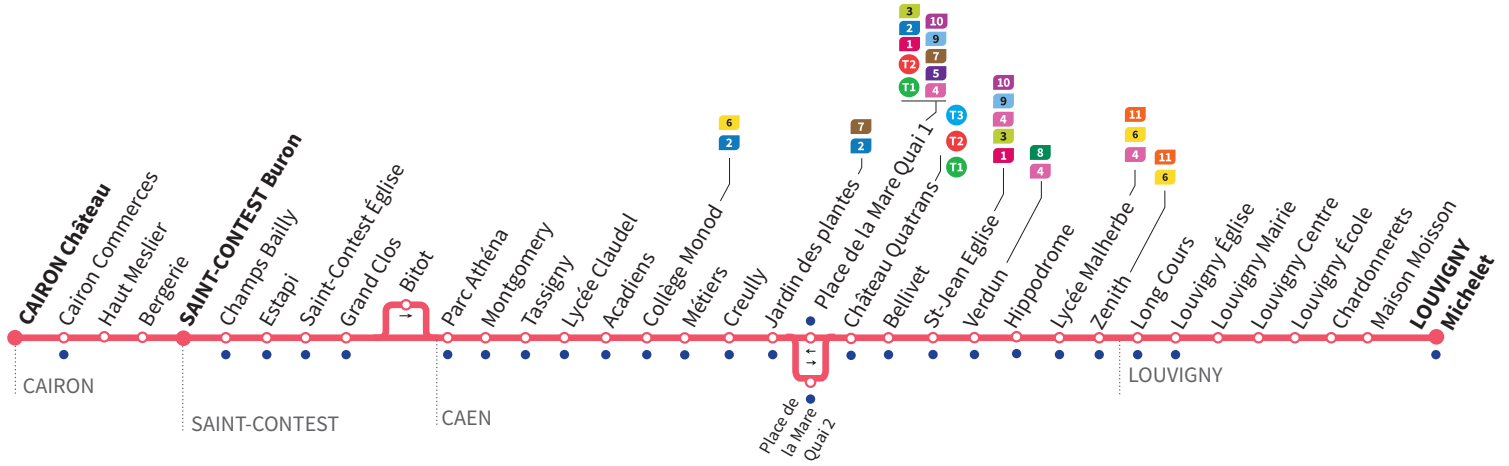

Horaires valables du lundi 29 juin jusqu'au dimanche 30 août 2026*

Samedi Direction → CAIRON - Château / SAINT-CONTEST - Buron

Michelet	06:50	07:29	08:04	08:39	09:14	09:49	10:24	10:59	11:33	12:08	12:43	13:18
Long Cours	06:55	07:34	08:09	08:44	09:19	09:54	10:29	11:04	11:38	12:13	12:48	13:23
Zénith	06:58	07:37	08:12	08:47	09:22	09:57	10:32	11:07	11:41	12:16	12:51	13:26
Lycée Malherbe	06:59	07:39	08:14	08:49	09:24	09:59	10:34	11:09	11:43	12:18	12:53	13:28
Saint-Jean Église	07:05	07:45	08:20	08:55	09:30	10:05	10:40	11:15	11:50	12:25	13:00	13:35
Place de la Mare Quai 1	07:10	07:50	08:25	09:00	09:36	10:11	10:46	11:21	11:56	12:31	13:06	13:41
Jardins des Plantes	07:12	07:52	08:27	09:02	09:38	10:13	10:48	11:23	11:58	12:33	13:08	13:43
Collège Monod	07:17	07:57	08:32	09:07	09:43	10:19	10:54	11:29	12:04	12:39	13:14	13:49
Parc Athéna	07:20	08:00	08:35	09:10	09:46	10:22	10:57	11:32	12:07	12:42	13:17	13:52
Saint-Contest Église	07:23	08:03	08:38	09:13	09:49	10:25	11:00	11:35	12:10	12:45	13:20	13:55
Buron	07:26	08:06	08:41	09:16	09:52	10:28	11:03	11:38	12:13	12:48	13:23	13:58
CAIRON Château	07:31		08:46		09:57		11:08		12:18		13:28	

Michelet	13:53	14:28	15:03	15:38	16:14	16:51	17:25	18:05	18:41	19:16	19:51	20:26
Long Cours	13:58	14:33	15:08	15:43	16:19	16:56	17:30	18:10	18:46	19:21	19:56	20:31
Zénith	14:01	14:36	15:11	15:46	16:22	16:59	17:33	18:13	18:49	19:24	19:59	20:34
Lycée Malherbe	14:03	14:38	15:13	15:48	16:24	17:01	17:35	18:15	18:51	19:25	20:00	20:35
Saint-Jean Église	14:10	14:45	15:20	15:55	16:31	17:08	17:42	18:22	18:58	19:30	20:05	20:40
Place de la Mare Quai 1	14:16	14:51	15:26	16:01	16:37	17:14	17:48	18:28	19:04	19:36	20:11	20:46
Jardins des Plantes	14:18	14:53	15:28	16:03	16:39	17:16	17:50	18:30	19:06	19:38	20:13	20:48
Collège Monod	14:24	14:59	15:34	16:09	16:45	17:22	17:56	18:36	19:11	19:43	20:18	20:53
Parc Athéna	14:27	15:02	15:37	16:12	16:48	17:25	17:59	18:39	19:14	19:46	20:21	20:56
Saint-Contest Église	14:30	15:05	15:40	16:15	16:51	17:28	18:02	18:42	19:17	19:49	20:24	20:59
Buron	14:33	15:08	15:43	16:18	16:54	17:31	18:05	18:45	19:20	19:52	20:27	21:02
CAIRON Château	14:39		15:49		17:00		18:10		19:25		19:57	21:07