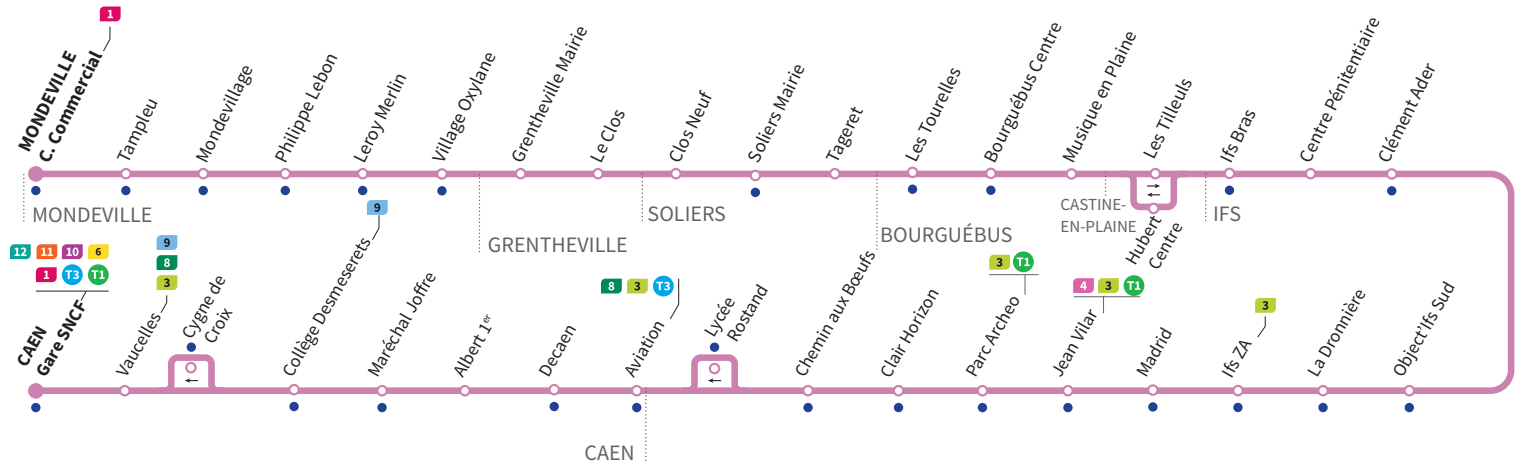

Horaires valables du lundi 29 juin au dimanche 30 août 2026*

La ligne 30 ne circule pas les dimanches et jours fériés.

TOUTE L'ANNÉE / Lundi à vendredi : Direction → MONDEVILLE - Centre Commercial

Gare SNCF	05:57	06:57	08:13	09:13	10:13	11:13	12:13	13:13	14:13	15:13	16:13	17:13	18:15	19:18	20:18
Collège Desmeserets	06:00	07:00	08:16	09:16	10:16	11:16	12:16	13:16	14:16	15:16	16:16	17:16	18:18	19:21	20:21
Aviation	06:03	07:03	08:20	09:19	10:19	11:19	12:19	13:19	14:19	15:19	16:19	17:20	18:22	19:24	20:24
Parc Archeo	06:07	07:07	08:25	09:23	10:23	11:23	12:23	13:23	14:23	15:23	16:24	17:26	18:27	19:28	20:28
Jean Vilar	06:09	07:09	08:27	09:25	10:25	11:25	12:25	13:25	14:25	15:25	16:26	17:28	18:29	19:30	20:30
Ifs ZA	06:13	07:13	08:31	09:28	10:28	11:28	12:28	13:28	14:28	15:29	16:30	17:32	18:33	19:33	20:33
Centre Pénitentiaire	06:20	07:20	08:38	09:35	10:35	11:35	12:35	13:35	14:35	15:36	16:37	17:40	18:40	19:40	20:40
Hubert Centre	06:27	07:27	08:45	09:42	10:42	11:42	12:42	13:42	14:42	15:43	16:44	17:47	18:47	19:47	20:47
Bourguébus Centre	06:32	07:32	08:49	09:46	10:46	11:46	12:46	13:46	14:46	15:47	16:48	17:52	18:51	19:51	20:51
Soliers Mairie	06:36	07:36	08:53	09:50	10:50	11:50	12:50	13:50	14:50	15:51	16:52	17:56	18:55	19:55	20:55
Grentheville Mairie	06:40	07:40	08:57	09:54	10:54	11:54	12:54	13:54	14:54	15:55	16:56	18:00	18:59	19:59	20:59
Mondeville C. Commercial	06:50	07:50	09:07	10:04	11:04	12:04	13:04	14:04	15:04	16:06	17:08	18:12	19:09	20:08	21:07