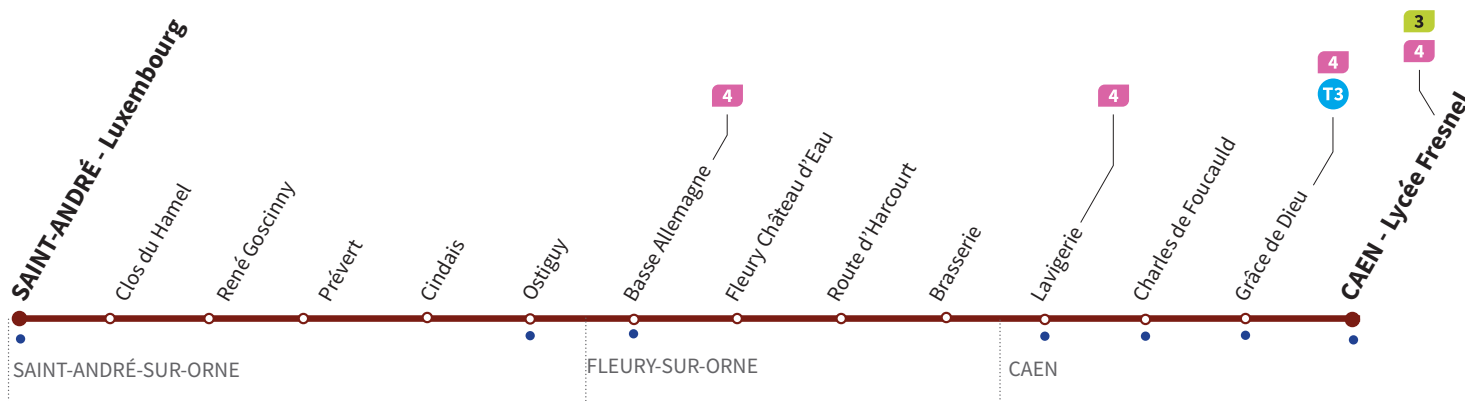

Horaires valables du lundi 29 juin au dimanche 30 août 2026*

Lundi à vendredi Direction → CAEN - Lycée Fresnel

| | | | | | | | | |
|------------------------|-------|-------|-------|-------|-------|-------|-------|-------|
| Luxembourg | 09:18 | 10:18 | 11:18 | 12:18 | 13:18 | 14:18 | 15:18 | 16:18 |
| Prévert | 09:21 | 10:21 | 11:21 | 12:21 | 13:21 | 14:21 | 15:21 | 16:21 |
| Basse Allemagne | 09:27 | 10:27 | 11:27 | 12:27 | 13:27 | 14:27 | 15:27 | 16:27 |
| Hauts de l'Orne | 09:31 | 10:31 | 11:31 | 12:31 | 13:31 | 14:31 | 15:31 | 16:31 |
| Grâce de Dieu | 09:34 | 10:34 | 11:34 | 12:34 | 13:34 | 14:34 | 15:34 | 16:34 |
| Lycée Fresnel | 09:35 | 10:35 | 11:35 | 12:35 | 13:35 | 14:35 | 15:35 | 16:35 |

Lundi à vendredi Direction → SAINT-ANDRÉ-SUR-ORNE - Luxembourg

| | | | | | | | | | |
|------------------------|-------|-------|-------|-------|-------|-------|-------|-------|-------|
| Lycée Fresnel | 08:45 | 09:45 | 10:45 | 11:45 | 12:45 | 13:45 | 14:45 | 15:45 | 16:45 |
| Grâce de Dieu | 08:46 | 09:46 | 10:46 | 11:46 | 12:46 | 13:46 | 14:46 | 15:46 | 16:46 |
| Hauts de l'Orne | 08:49 | 09:49 | 10:49 | 11:49 | 12:49 | 13:49 | 14:49 | 15:49 | 16:49 |
| Basse Allemagne | 08:54 | 09:53 | 10:53 | 11:53 | 12:53 | 13:53 | 14:53 | 15:53 | 16:53 |
| Prévert | 09:00 | 09:59 | 10:59 | 11:59 | 12:59 | 13:59 | 14:59 | 15:59 | 16:59 |
| Luxembourg | 09:03 | 10:02 | 11:02 | 12:02 | 13:02 | 14:02 | 15:02 | 16:02 | 17:03 |

Horaires valables du lundi 29 juin au dimanche 30 août 2026*

Dimanches et fêtes : Direction → CAEN - Lycée Fresnel

| | | |
|-----------------|-------|-------|
| Luxembourg | 09:43 | 12:58 |
| Prévert | 09:46 | 13:01 |
| Basse Allemagne | 09:52 | 13:07 |
| Hauts de l'Orne | 09:56 | 13:11 |
| Grâce de Dieu | 09:59 | 13:14 |
| Lycée Fresnel | 10:00 | 13:15 |