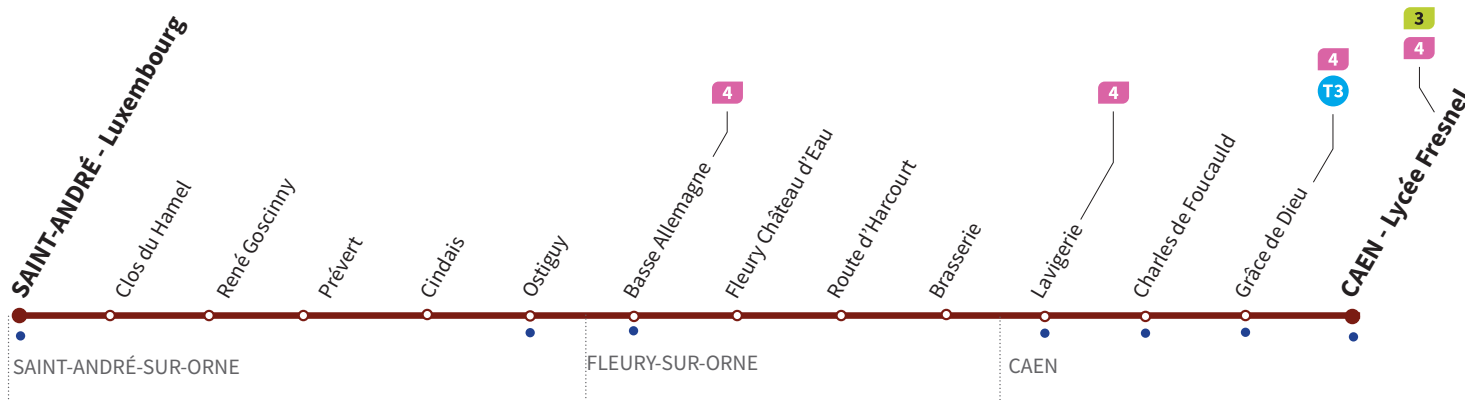

Horaires valables du lundi 29 juin au dimanche 30 août 2026*

Lundi à vendredi Direction → CAEN - Lycée Fresnel

| | | | | | | | | |
|------------------------|-------|-------|-------|-------|-------|-------|-------|-------|
| Luxembourg | 09:18 | 10:18 | 11:18 | 12:18 | 13:18 | 14:18 | 15:18 | 16:18 |
| Prévert | 09:21 | 10:21 | 11:21 | 12:21 | 13:21 | 14:21 | 15:21 | 16:21 |
| Basse Allemagne | 09:27 | 10:27 | 11:27 | 12:27 | 13:27 | 14:27 | 15:27 | 16:27 |
| Hauts de l'Orne | 09:31 | 10:31 | 11:31 | 12:31 | 13:31 | 14:31 | 15:31 | 16:31 |
| Grâce de Dieu | 09:34 | 10:34 | 11:34 | 12:34 | 13:34 | 14:34 | 15:34 | 16:34 |
| Lycée Fresnel | 09:35 | 10:35 | 11:35 | 12:35 | 13:35 | 14:35 | 15:35 | 16:35 |

Lundi à vendredi Direction → SAINT-ANDRÉ-SUR-ORNE - Luxembourg

| | | | | | | | | | |
|------------------------|-------|-------|-------|-------|-------|-------|-------|-------|-------|
| Lycée Fresnel | 08:45 | 09:45 | 10:45 | 11:45 | 12:45 | 13:45 | 14:45 | 15:45 | 16:45 |
| Grâce de Dieu | 08:46 | 09:46 | 10:46 | 11:46 | 12:46 | 13:46 | 14:46 | 15:46 | 16:46 |
| Hauts de l'Orne | 08:49 | 09:49 | 10:49 | 11:49 | 12:49 | 13:49 | 14:49 | 15:49 | 16:49 |
| Basse Allemagne | 08:54 | 09:53 | 10:53 | 11:53 | 12:53 | 13:53 | 14:53 | 15:53 | 16:53 |
| Prévert | 09:00 | 09:59 | 10:59 | 11:59 | 12:59 | 13:59 | 14:59 | 15:59 | 16:59 |
| Luxembourg | 09:03 | 10:02 | 11:02 | 12:02 | 13:02 | 14:02 | 15:02 | 16:02 | 17:03 |

Horaires valables du lundi 29 juin au dimanche 30 août 2026*

Dimanches et fêtes : Direction → CAEN - Lycée Fresnel

| | | |
|-----------------|-------|-------|
| Luxembourg | 09:43 | 12:58 |
| Prévert | 09:46 | 13:01 |
| Basse Allemagne | 09:52 | 13:07 |
| Hauts de l'Orne | 09:56 | 13:11 |
| Grâce de Dieu | 09:59 | 13:14 |
| Lycée Fresnel | 10:00 | 13:15 |