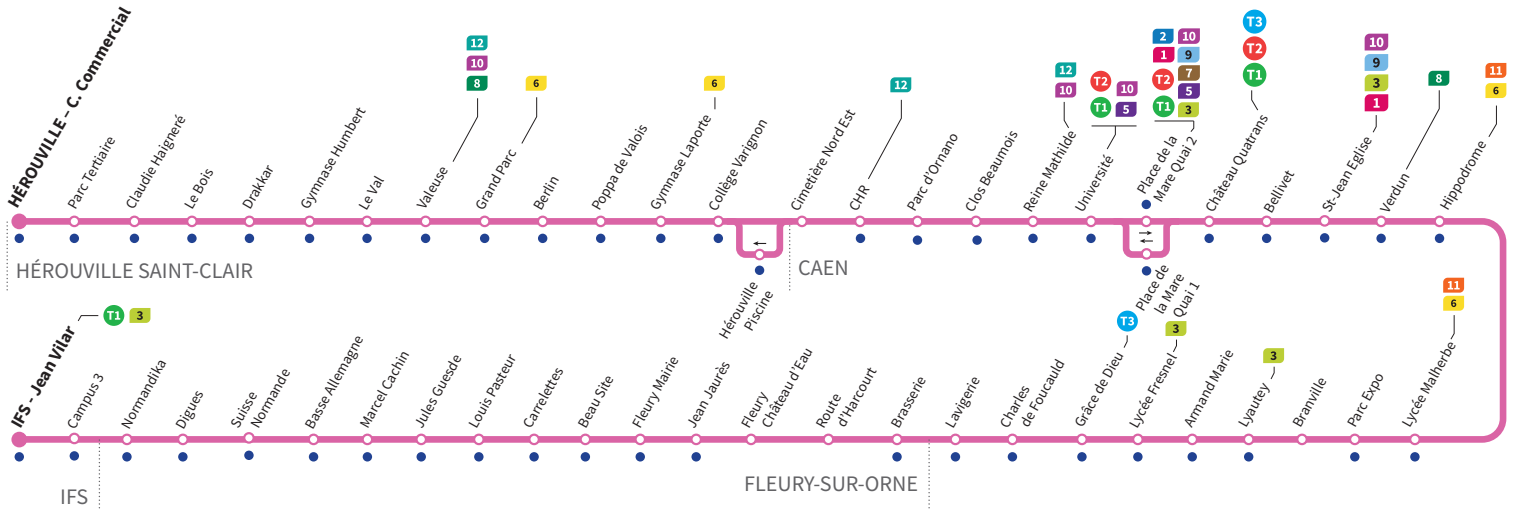

● : Arrêt accessible dans les deux sens aux personnes à mobilité réduite.

Horaires valables du lundi 29 juin jusqu'au dimanche 30 août 2026\*

**Lundi à vendredi** Direction → IFS - Jean Vilar

Hérouville C. Commercial	05:12	05:57	06:31	06:50	07:10	07:28	07:47	08:05	08:25	08:45	09:06	09:26	09:46	10:06	10:26	10:43	10:59
Le Val	05:16	06:01	06:35	06:54	07:14	07:33	07:52	08:10	08:30	08:50	09:10	09:30	09:50	10:10	10:30	10:47	11:03
Collège Varignon	05:22	06:07	06:41	07:01	07:21	07:40	07:59	08:17	08:37	08:57	09:17	09:37	09:57	10:17	10:37	10:54	11:10
CHR	05:25	06:10	06:44	07:04	07:24	07:43	08:02	08:21	08:41	09:01	09:21	09:41	10:01	10:21	10:41	10:58	11:14
Université	05:30	06:15	06:49	07:09	07:29	07:49	08:08	08:27	08:47	09:07	09:27	09:47	10:07	10:27	10:47	11:04	11:21
Place de la Mare Quai 2	05:32	06:17	06:51	07:11	07:31	07:51	08:10	08:29	08:49	09:09	09:29	09:49	10:09	10:29	10:49	11:06	11:23
Saint-Jean Église	05:36	06:21	06:55	07:15	07:35	07:55	08:15	08:35	08:55	09:15	09:35	09:55	10:15	10:35	10:55	11:12	11:29
Lycée Malherbe	05:41	06:26	07:00	07:21	07:42	08:02	08:22	08:42	09:02	09:20	09:40	10:00	10:20	10:40	11:00	11:17	11:34
Grèce de Dieu	05:47	06:33	07:08	07:29	07:50	08:10	08:30	08:50	09:10	09:28	09:48	10:08	10:28	10:48	11:08	11:25	11:42
Fleury Mairie	05:52	06:39	07:14	07:35	07:56	08:16	08:36	08:56	09:17	09:35	09:55	10:15	10:35	10:55	11:15	11:32	11:49
Marcel Cachin	05:55	06:42	07:17	07:38	07:59	08:19	08:40	09:00	09:21	09:39	09:59	10:19	10:39	10:59	11:19	11:36	11:53
Normandika	05:59	06:46	07:21	07:42	08:03	08:23	08:44	09:04	09:25	09:43	10:03	10:23	10:43	11:03	11:23	11:40	11:57
Jean Vilar	06:03	06:50	07:25	07:46	08:07	08:27	08:48	09:08	09:29	09:47	10:07	10:27	10:47	11:07	11:27	11:44	12:01