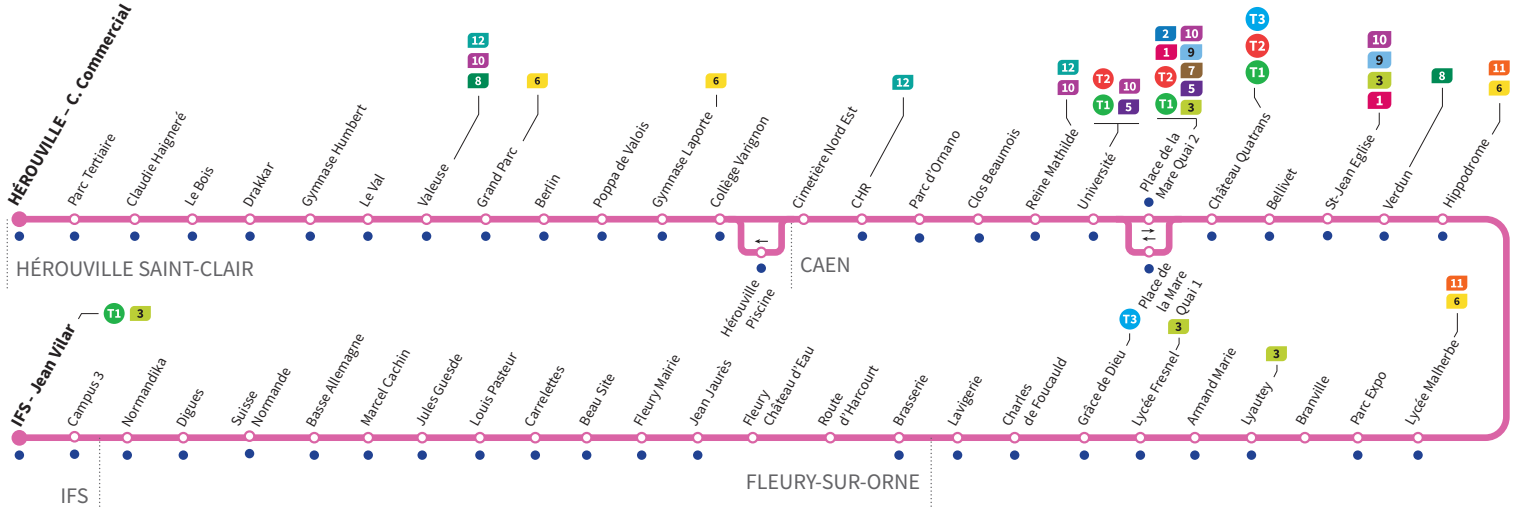

Horaires valables du lundi 29 juin jusqu'au dimanche 30 août 2026*

Lundi à vendredi Direction → HÉROUVILLE - Centre Commercial

Jean Vilar	05:13	06:07	06:38	06:58	07:17	07:35	07:54	08:14	08:36	08:56	09:18	09:38	09:58	10:18	10:38	10:58	11:18
Normandika	05:17	06:11	06:42	07:02	07:21	07:39	07:58	08:18	08:40	09:00	09:22	09:42	10:02	10:22	10:42	11:02	11:22
Marcel Cachin	05:21	06:15	06:46	07:06	07:25	07:43	08:03	08:23	08:45	09:05	09:27	09:47	10:07	10:27	10:47	11:07	11:27
Fleury Mairie	05:24	06:18	06:49	07:09	07:28	07:47	08:07	08:27	08:49	09:09	09:31	09:51	10:11	10:31	10:51	11:11	11:31
Grâce de Dieu	05:30	06:24	06:56	07:16	07:35	07:54	08:14	08:34	08:56	09:16	09:38	09:58	10:18	10:38	10:58	11:18	11:38
Lycée Malherbe	05:37	06:31	07:04	07:24	07:43	08:03	08:23	08:43	09:05	09:25	09:47	10:07	10:27	10:47	11:07	11:27	11:47
Saint-Jean Église	05:42	06:36	07:10	07:30	07:50	08:10	08:30	08:50	09:10	09:30	09:52	10:12	10:32	10:52	11:12	11:32	11:52
Place de la Mare Quai 1	05:47	06:41	07:15	07:35	07:55	08:15	08:36	08:56	09:16	09:36	09:58	10:18	10:38	10:58	11:18	11:38	11:58
Université	05:49	06:43	07:17	07:37	07:57	08:17	08:38	08:58	09:18	09:38	10:00	10:20	10:40	11:00	11:20	11:40	12:00
CHR	05:54	06:48	07:22	07:42	08:02	08:22	08:43	09:03	09:23	09:43	10:06	10:26	10:46	11:06	11:26	11:46	12:06
Collège Varignon	05:58	06:52	07:26	07:46	08:06	08:26	08:47	09:07	09:27	09:47	10:10	10:30	10:50	11:10	11:30	11:50	12:10
Le Val	06:03	06:57	07:31	07:51	08:11	08:31	08:53	09:13	09:33	09:53	10:16	10:36	10:56	11:16	11:36	11:56	12:16
Hérouville C. Commercial	06:07	07:01	07:35	07:56	08:16	08:36	08:58	09:18	09:38	09:58	10:21	10:41	11:01	11:21	11:41	12:01	12:21