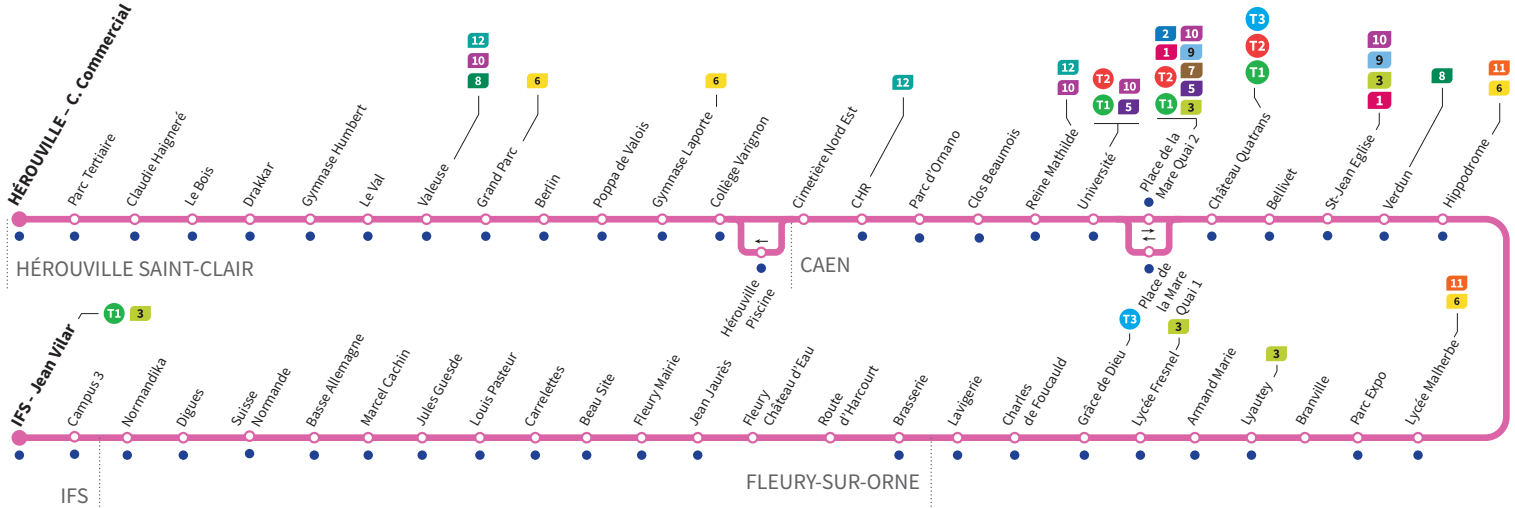

• Arrêt accessible dans les deux sens aux personnes à mobilité réduite.

Horaires valables du lundi 29 juin jusqu'au dimanche 30 août 2026*

Samedi Direction → HÉROUVILLE - Centre Commercial

Jean Vilar	05:13	06:07	06:41	07:11	07:40	08:10	08:40	08:59	09:18	09:37	09:57	10:18	10:37	10:56	11:18	11:38	11:58
Normandika	05:17	06:11	06:45	07:15	07:44	08:14	08:44	09:03	09:22	09:41	10:01	10:22	10:41	11:00	11:22	11:42	12:02
Marcel Cachin	05:21	06:15	06:49	07:19	07:48	08:18	08:48	09:07	09:27	09:46	10:06	10:27	10:46	11:05	11:27	11:47	12:07
Fleury Mairie	05:24	06:18	06:52	07:22	07:52	08:22	08:52	09:11	09:31	09:50	10:10	10:31	10:50	11:09	11:31	11:51	12:11
Grâce de Dieu	05:30	06:24	06:58	07:28	07:58	08:28	08:58	09:18	09:38	09:57	10:17	10:38	10:57	11:16	11:38	11:58	12:18
Lycée Malherbe	05:37	06:31	07:05	07:35	08:05	08:35	09:05	09:25	09:45	10:05	10:25	10:46	11:06	11:25	11:47	12:07	12:27
Saint-Jean Église	05:42	06:36	07:10	07:40	08:10	08:40	09:10	09:30	09:50	10:10	10:30	10:51	11:11	11:31	11:53	12:13	12:33
Place de la Mare Quai 1	05:47	06:41	07:15	07:45	08:15	08:45	09:15	09:36	09:56	10:16	10:36	10:57	11:17	11:37	11:59	12:19	12:39
Université	05:49	06:43	07:17	07:47	08:17	08:47	09:17	09:38	09:58	10:18	10:38	10:59	11:19	11:39	12:01	12:21	12:41
CHR	05:54	06:48	07:22	07:52	08:22	08:52	09:22	09:43	10:03	10:23	10:43	11:04	11:24	11:44	12:06	12:26	12:46
Collège Varignon	05:58	06:52	07:26	07:56	08:26	08:56	09:26	09:47	10:07	10:27	10:47	11:08	11:28	11:48	12:10	12:30	12:50
Le Val	06:03	06:57	07:31	08:01	08:31	09:01	09:31	09:52	10:12	10:33	10:53	11:14	11:34	11:54	12:16	12:36	12:56
Hérouville C. Commercial	06:07	07:01	07:35	08:05	08:35	09:05	09:35	09:56	10:16	10:37	10:57	11:18	11:38	11:58	12:20	12:40	13:00