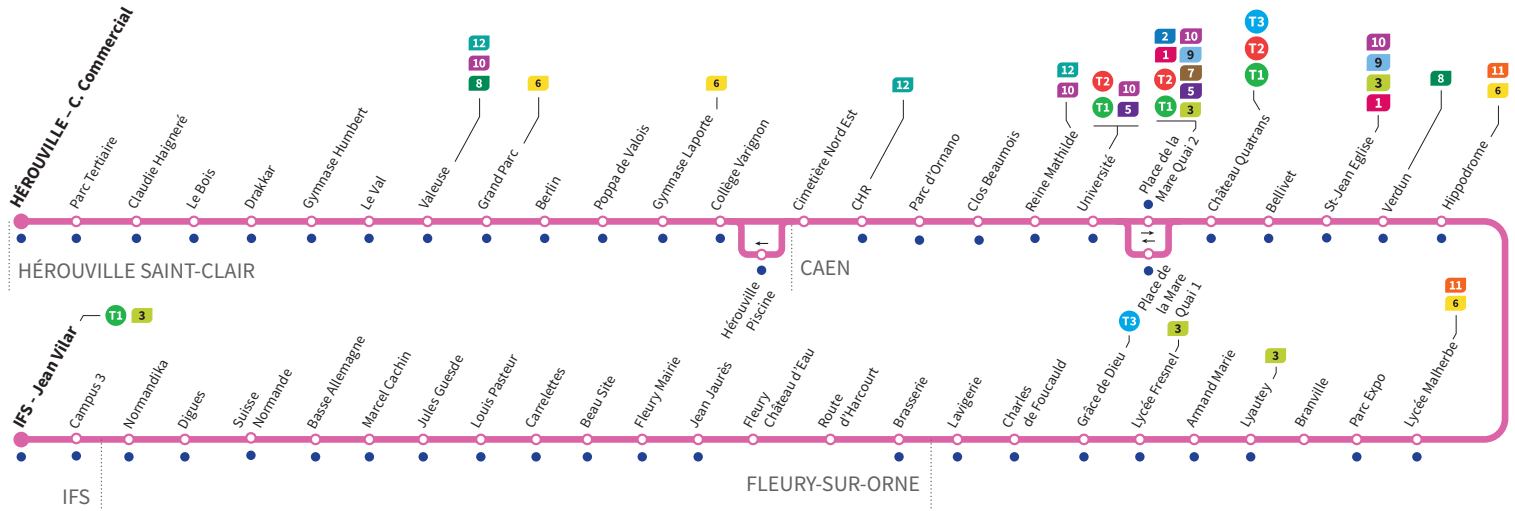

• Arrêt accessible dans les deux sens aux personnes à mobilité réduite.

Horaires valables du lundi 29 juin jusqu'au dimanche 30 août 2026*

Samedi Direction → IFS - Jean Vilar

Hérouville C. Commercial	05:12	05:57	06:31	07:00	07:30	07:59	08:28	08:48	09:08	09:28	09:48	10:08	10:28	10:48	11:08	11:28	11:48
Le Val	05:16	06:01	06:35	07:04	07:34	08:03	08:32	08:52	09:12	09:32	09:52	10:12	10:32	10:52	11:12	11:32	11:52
Collège Varignon	05:22	06:07	06:41	07:10	07:40	08:09	08:38	08:58	09:18	09:38	09:58	10:18	10:38	10:58	11:18	11:38	11:58
CHR	05:25	06:10	06:44	07:13	07:43	08:13	08:42	09:02	09:22	09:42	10:02	10:22	10:42	11:02	11:22	11:42	12:02
Université	05:30	06:15	06:49	07:19	07:49	08:19	08:48	09:08	09:28	09:48	10:08	10:28	10:48	11:08	11:28	11:48	12:08
Place de la Mare Quai 2	05:32	06:17	06:51	07:21	07:51	08:21	08:50	09:10	09:30	09:50	10:10	10:30	10:50	11:10	11:30	11:50	12:10
Saint-Jean Église	05:36	06:21	06:55	07:25	07:55	08:25	08:55	09:15	09:35	09:55	10:15	10:35	10:55	11:15	11:35	11:55	12:15
Lycée Malherbe	05:41	06:26	07:00	07:30	08:00	08:30	09:00	09:20	09:40	10:00	10:20	10:40	11:00	11:20	11:41	12:01	12:21
Grâce de Dieu	05:47	06:32	07:07	07:38	08:08	08:38	09:08	09:28	09:48	10:08	10:28	10:48	11:08	11:28	11:49	12:09	12:29
Fleury Mairie	05:52	06:37	07:12	07:44	08:14	08:44	09:15	09:35	09:55	10:15	10:35	10:55	11:15	11:35	11:56	12:16	12:36
Marcel Cachin	05:55	06:40	07:15	07:47	08:17	08:48	09:19	09:39	09:59	10:19	10:39	10:59	11:19	11:39	12:00	12:20	12:40
Normandika	05:59	06:44	07:19	07:51	08:21	08:52	09:23	09:43	10:03	10:23	10:43	11:03	11:23	11:43	12:04	12:24	12:44
Jean Vilar	06:03	06:48	07:23	07:55	08:25	08:56	09:27	09:47	10:07	10:27	10:47	11:07	11:27	11:47	12:08	12:28	12:48