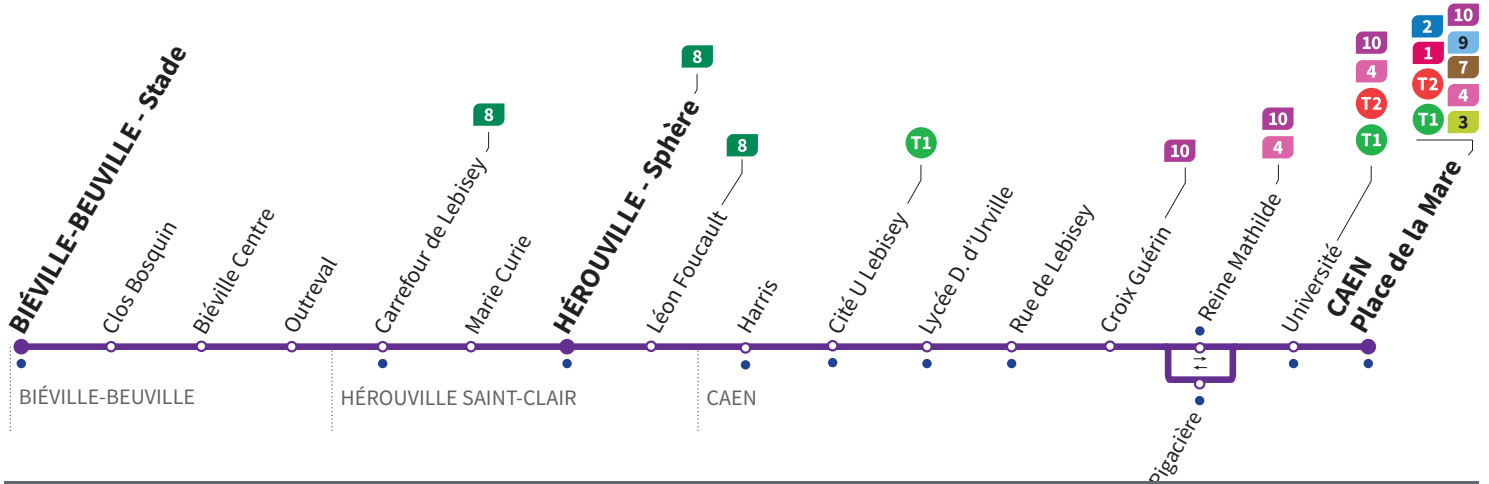

Horaires valables du lundi 29 juin jusqu'au dimanche 30 août 2026*

Dimanches et fêtes : Direction → CAEN - Place de la Mare

Biéville Stade	10:15			11:35		12:55				14:15		14:55		15:35		16:15	
Biéville Centre	10:16			11:36		12:56				14:16		14:56		15:36		16:16	
Carrefour de Lebisey	10:22			11:42		13:02				14:22		15:02		15:42		16:22	
Sphère	10:25	11:01	11:36	11:45	12:27	13:05	13:26	13:44	14:06	14:25	14:44	15:05	15:26	15:45	16:06	16:25	16:45
Cité U Lebisey	10:28	11:04	11:39	11:48	12:30	13:08	13:29	13:47	14:09	14:28	14:47	15:08	15:29	15:48	16:09	16:28	16:49
Croix Guérin	10:31	11:07	11:42	11:51	12:33	13:11	13:32	13:50	14:12	14:31	14:50	15:11	15:32	15:51	16:12	16:31	16:52
Université	10:35	11:11	11:46	11:55	12:37	13:15	13:36	13:54	14:16	14:35	14:54	15:15	15:36	15:55	16:16	16:35	16:56
Place de la Mare Quai 2	10:37	11:13	11:48	11:57	12:39	13:17	13:38	13:56	14:18	14:37	14:56	15:17	15:38	15:57	16:18	16:37	16:58

Biéville Stade	16:55		17:40		18:15	18:50											
Biéville Centre	16:56		17:41		18:16	18:51											
Carrefour de Lebisey	17:02		17:47		18:22	18:57											
Sphère	17:05	17:20	17:50	18:05	18:25	19:00	21:00	21:30	22:00	22:30	23:05	0:20	0:45				
Cité U Lebisey	17:09	17:24	17:54	18:09	18:29	19:04	21:03	21:33	22:03	22:33	23:08	0:23	0:48				
Croix Guérin	17:12	17:27	17:57	18:12	18:32	19:07	21:06	21:36	22:06	22:36	23:11	0:26	0:51				
Université	17:16	17:31	18:01	18:16	18:36	19:11	21:10	21:40	22:10	22:40	23:15	0:30	0:55				
Place de la Mare Quai 2	17:18	17:33	18:03	18:18	18:38	19:13	21:12	21:42	22:12	22:42	23:17	0:32	0:57				

Dimanches et fêtes : Direction → HÉROUVILLE - Sphère / BIÉVILLE-BEUVILLE - Stade

Place de la Mare Quai 1	08:08	10:46	11:16	11:52	12:06	12:45	13:27	13:42	14:06	14:25	14:46	15:05	15:26	15:45	16:05	16:26	16:45
Université	08:10	10:48	11:18	11:54	12:08	12:47	13:29	13:44	14:08	14:27	14:48	15:07	15:28	15:47	16:07	16:28	16:47
Croix Guérin	08:13	10:51	11:21	11:57	12:11	12:50	13:32	13:47	14:11	14:30	14:51	15:10	15:31	15:50	16:10	16:31	16:50
Cité U Lebisey	08:16	10:54	11:24	12:00	12:14	12:53	13:35	13:50	14:14	14:33	14:54	15:13	15:34	15:53	16:13	16:34	16:53
Sphère	08:19	10:57	11:27	12:03	12:17	12:56	13:38	13:53	14:17	14:36	14:57	15:16	15:37	15:56	16:16	16:37	16:56
Carrefour de Lebisey		11:00			12:20		13:41		14:20		15:00		15:40			16:40	
Biéville Centre		11:05			12:25		13:46		14:25		15:05		15:45			16:45	
Biéville Stade		11:08			12:28		13:49		14:28		15:08		15:48			16:48	

Place de la Mare Quai 1	17:06	17:25	17:41	18:16	18:30	18:50	19:25	21:15	21:45	22:15	22:45						
Université	17:08	17:27	17:43	18:18	18:32	18:52	19:27	21:17	21:47	22:17	22:47						
Croix Guérin	17:11	17:30	17:46	18:21	18:35	18:55	19:30	21:20	21:50	22:20	22:50						
Cité U Lebisey	17:14	17:33	17:49	18:24	18:38	18:58	19:33	21:23	21:53	22:23	22:53						
Sphère	17:17	17:36	17:52	18:27	18:41	19:01	19:36	21:26	21:56	22:26	22:56						
Carrefour de Lebisey	17:20		17:55	18:30													
Biéville Centre	17:25		18:00	18:35													
Biéville Stade	17:28		18:03	18:38