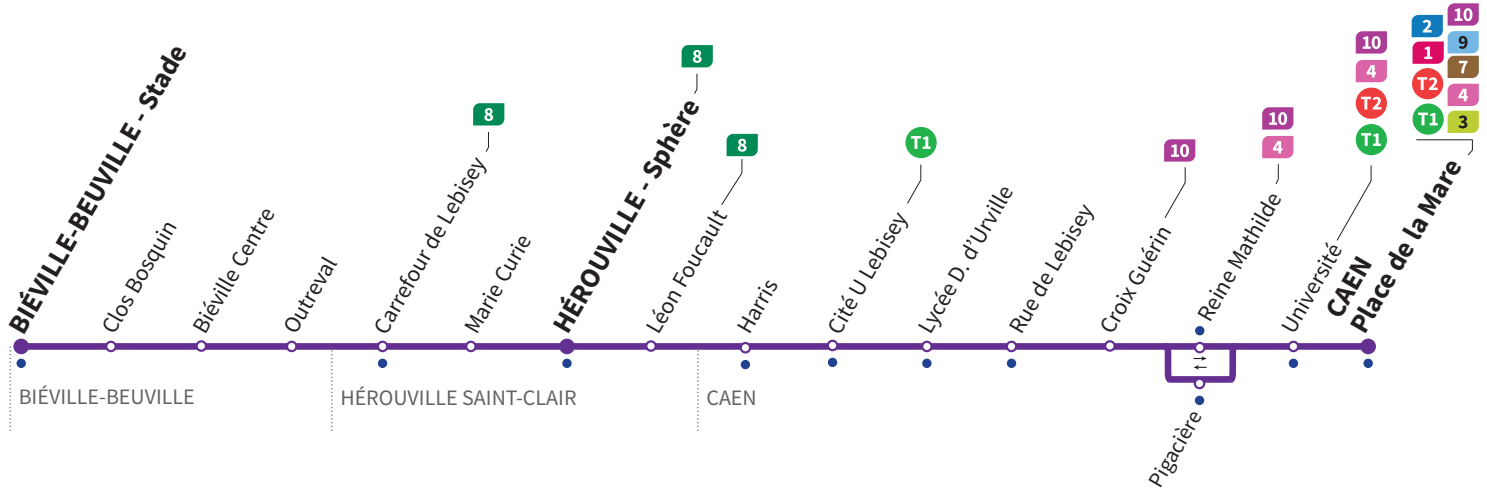

Horaires valables du lundi 29 juin jusqu'au dimanche 30 août 2026*

Lundi à vendredi Direction → HÉROUVILLE - Sphère / BIÉVILLE-BEUVILLE - Stade

Place de la Mare Quai 1	04:35	05:08	05:28	05:48	06:05	06:25	06:45	07:05	07:25	07:45	08:05	08:25	08:45	09:05	09:25	09:45	10:05	10:25	10:45	11:05
Université	04:37	05:10	05:30	05:50	06:07	06:27	06:47	07:07	07:27	07:47	08:07	08:27	08:47	09:07	09:27	09:47	10:07	10:27	10:47	11:07
Croix Guérin	04:40	05:13	05:33	05:53	06:10	06:30	06:50	07:10	07:30	07:50	08:10	08:30	08:50	09:10	09:30	09:50	10:10	10:30	10:50	11:10
Cité U Lebisey	04:43	05:16	05:36	05:56	06:13	06:33	06:53	07:13	07:34	07:54	08:14	08:34	08:54	09:14	09:34	09:54	10:14	10:34	10:54	11:14
Sphère	04:46	05:19	05:39	05:59	06:16	06:36	06:56	07:16	07:37	07:58	08:18	08:39	08:59	09:19	09:38	09:58	10:17	10:37	10:57	11:17
Carrefour de Lebisey				06:02		06:39		07:20		08:02		08:43		09:22		10:01		10:40		11:21
Biéville Centre				06:08		06:45		07:26		08:08		08:49		09:28		10:07		10:46		11:27
Biéville Stade				06:11		06:48		07:29		08:11		08:52		09:31		10:10		10:49		11:30

Place de la Mare Quai 1	11:25	11:45	12:05	12:20	12:35	12:50	13:05	13:20	13:35	13:50	14:05	14:25	14:45	15:05	15:25	15:47	16:05	16:25	16:45	17:05
Université	11:27	11:47	12:07	12:22	12:37	12:52	13:07	13:22	13:37	13:52	14:07	14:27	14:47	15:07	15:27	15:49	16:07	16:27	16:47	17:07
Croix Guérin	11:30	11:50	12:10	12:25	12:40	12:55	13:10	13:25	13:40	13:55	14:10	14:30	14:50	15:10	15:30	15:52	16:10	16:30	16:50	17:10
Cité U Lebisey	11:34	11:54	12:14	12:29	12:44	12:59	13:14	13:29	13:44	13:59	14:14	14:34	14:54	15:14	15:34	15:56	16:14	16:34	16:54	17:14
Sphère	11:37	11:57	12:17	12:32	12:47	13:02	13:17	13:32	13:47	14:02	14:17	14:37	14:57	15:17	15:37	15:59	16:18	16:38	16:58	17:18
Carrefour de Lebisey		12:01		12:36		13:21		14:06		14:41		15:21		16:03		16:44		17:23		
Biéville Centre		12:07		12:42		13:27		14:12		14:47		15:27		16:09		16:50		17:29		
Biéville Stade		12:10		12:45		13:30		14:15		14:50		15:30		16:12		16:53		17:32		

Place de la Mare Quai 1	17:20	17:35	17:50	18:05	18:20	18:35	18:48	19:05	19:25	19:45	20:05	20:25	20:45	21:05	21:25	21:45	22:05	22:35	23:15	23:55
Université	17:22	17:37	17:52	18:07	18:22	18:37	18:50	19:07	19:27	19:47	20:07	20:27	20:47	21:07	21:27	21:47	22:07	22:37	23:17	23:57
Croix Guérin	17:25	17:40	17:55	18:10	18:25	18:40	18:53	19:10	19:30	19:50	20:10	20:30	20:50	21:10	21:30	21:50	22:10	22:40	23:20	0:00
Cité U Lebisey	17:29	17:44	17:59	18:14	18:29	18:44	18:57	19:14	19:34	19:54	20:14	20:34	20:53	21:13	21:33	21:53	22:13	22:43	23:23	0:03
Sphère	17:33	17:48	18:03	18:18	18:33	18:48	19:01	19:18	19:38	19:57	20:17	20:37	20:56	21:16	21:36	21:56	22:16	22:46	23:26	0:06
Carrefour de Lebisey			18:08		18:52		19:21		20:00		20:40		21:19							
Biéville Centre			18:14		18:58		19:27		20:06		20:46		21:25							
Biéville Stade			18:17		19:01		19:30		20:09		20:49		21:28							

Place de la Mare Quai 1	0:35	1:15
Université	0:37	1:17
Croix Guérin	0:40	1:20
Cité U Lebisey	0:43	1:23
Sphère	0:46	1:26
Carrefour de Lebisey		
Biéville Centre		
Biéville Stade