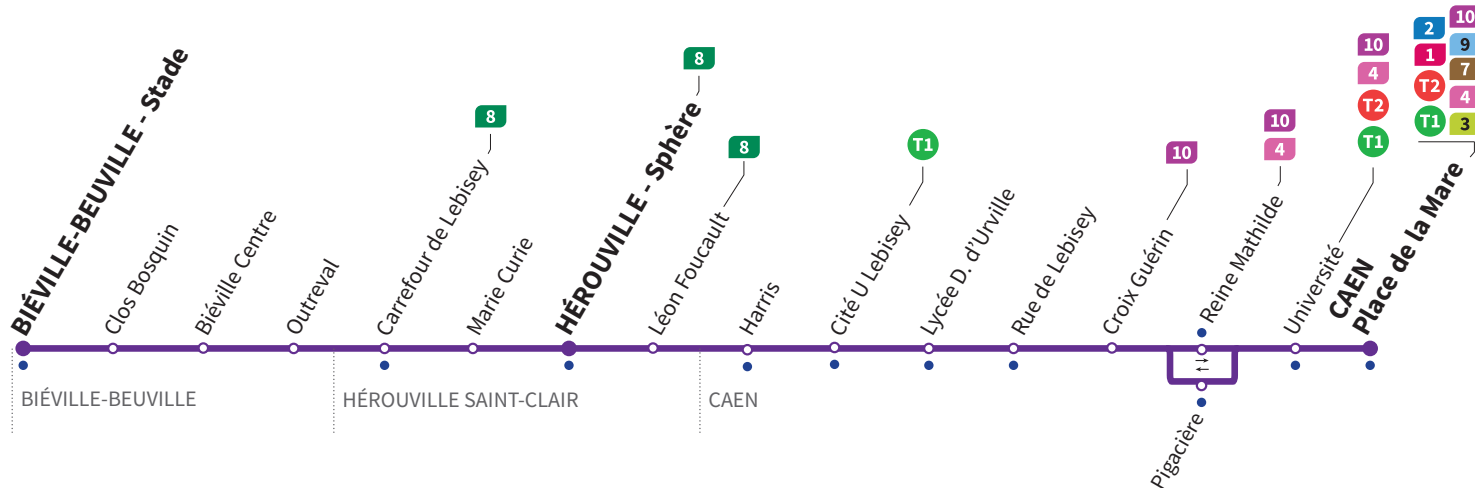

Horaires valables du lundi 29 juin jusqu'au dimanche 30 août 2026*

Samedi Direction → HÉROUVILLE - Sphère / BIÉVILLE-BEUVILLE - Stade

Place de la Mare Quai 1	04:35	05:08	05:28	05:48	06:05	06:25	06:45	07:05	07:25	07:45	08:05	08:25	08:45	09:05	09:25	09:45	10:05
Université	04:37	05:10	05:30	05:50	06:07	06:27	06:47	07:07	07:27	07:47	08:07	08:27	08:47	09:07	09:27	09:47	10:07
Croix Guérin	04:40	05:13	05:33	05:53	06:10	06:30	06:50	07:10	07:30	07:50	08:10	08:30	08:50	09:10	09:30	09:50	10:10
Cité U Lebisey	04:43	05:16	05:36	05:56	06:13	06:33	06:53	07:13	07:34	07:54	08:14	08:34	08:54	09:14	09:34	09:54	10:14
Sphère	04:46	05:19	05:39	05:59	06:16	06:36	06:56	07:16	07:37	07:58	08:18	08:39	08:59	09:19	09:38	09:58	10:17
Carrefour de Lebisey				06:02		06:39		07:20		08:02		08:43		09:22		10:01	
Biéville Centre				06:08		06:45		07:26		08:08		08:49		09:28		10:07	
Biéville Stade				06:11		06:48		07:29		08:11		08:52		09:31		10:10	

Place de la Mare Quai 1	10:25	10:45	11:05	11:25	11:45	12:05	12:20	12:35	12:50	13:05	13:20	13:35	13:50	14:05	14:25	14:45	15:05
Université	10:27	10:47	11:07	11:27	11:47	12:07	12:22	12:37	12:52	13:07	13:22	13:37	13:52	14:07	14:27	14:47	15:07
Croix Guérin	10:30	10:50	11:10	11:30	11:50	12:10	12:25	12:40	12:55	13:10	13:25	13:40	13:55	14:10	14:30	14:50	15:10
Cité U Lebisey	10:34	10:54	11:14	11:34	11:54	12:14	12:29	12:44	12:59	13:14	13:29	13:44	13:59	14:14	14:34	14:54	15:14
Sphère	10:37	10:57	11:17	11:37	11:57	12:17	12:32	12:47	13:02	13:17	13:32	13:47	14:02	14:17	14:37	14:57	15:17
Carrefour de Lebisey	10:40		11:21		12:01		12:36		13:21		14:06		14:41		15:21		
Biéville Centre	10:46		11:27		12:07		12:42		13:27		14:12		14:47		15:27		
Biéville Stade	10:49		11:30		12:10		12:45		13:30		14:15		14:50		15:30		

Place de la Mare Quai 1	15:25	15:45	16:05	16:25	16:45	17:05	17:20	17:35	17:50	18:05	18:20	18:35	18:48	19:05	19:25	19:45	20:05
Université	15:27	15:47	16:07	16:27	16:47	17:07	17:22	17:37	17:52	18:07	18:22	18:37	18:50	19:07	19:27	19:47	20:07
Croix Guérin	15:30	15:50	16:10	16:30	16:50	17:10	17:25	17:40	17:55	18:10	18:25	18:40	18:53	19:10	19:30	19:50	20:10
Cité U Lebisey	15:34	15:54	16:14	16:34	16:54	17:14	17:29	17:44	17:59	18:14	18:29	18:44	18:57	19:14	19:34	19:54	20:14
Sphère	15:37	15:57	16:18	16:38	16:58	17:18	17:33	17:48	18:03	18:18	18:33	18:48	19:01	19:18	19:38	19:57	20:17
Carrefour de Lebisey		16:01		16:44		17:23		18:08		18:52		19:21		20:00			
Biéville Centre		16:07		16:50		17:29		18:14		18:58		19:27		20:06			
Biéville Stade		16:10		16:53		17:32		18:17		19:01		19:30		20:09			

Place de la Mare Quai 1	20:25	20:45	21:05	21:25	21:45	22:05	22:35	23:15	23:55	0:35	1:15
Université	20:27	20:47	21:07	21:27	21:47	22:07	22:37	23:17	23:57	0:37	1:17
Croix Guérin	20:30	20:50	21:10	21:30	21:50	22:10	22:40	23:20	0:00	0:40	1:20
Cité U Lebisey	20:34	20:53	21:13	21:33	21:53	22:13	22:43	23:23	0:03	0:43	1:23
Sphère	20:37	20:56	21:16	21:36	21:56	22:16	22:46	23:26	0:06	0:46	1:26
Carrefour de Lebisey	20:40		21:19								
Biéville Centre	20:46		21:25								
Biéville Stade	20:49		21:28