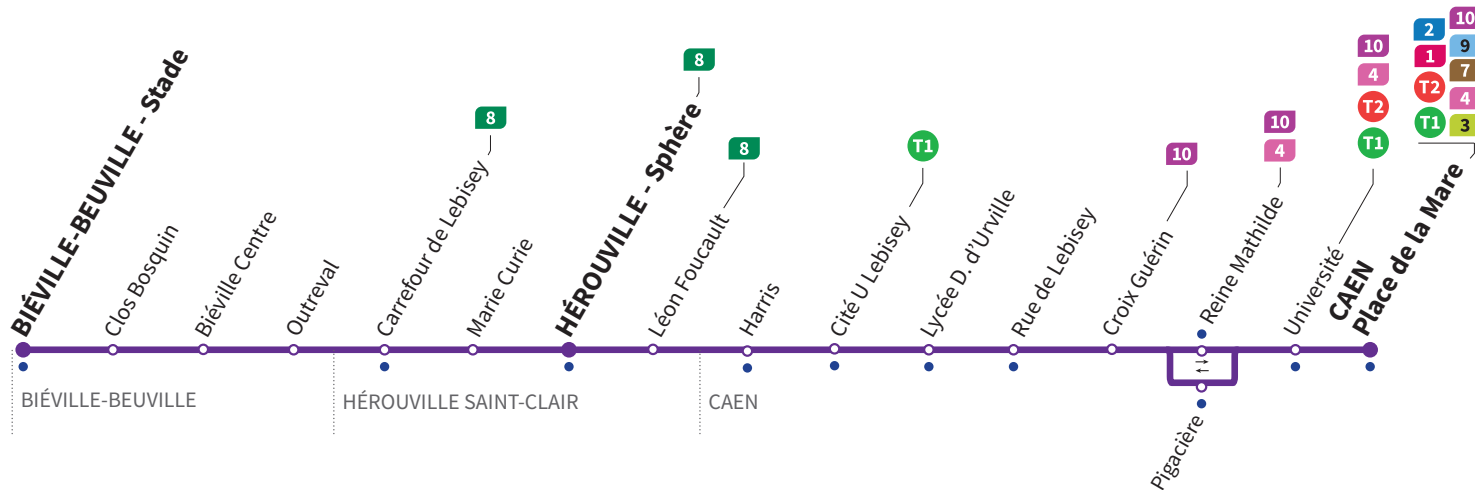

● : Arrêt accessible dans les deux sens aux personnes à mobilité réduite.

Horaires valables du lundi 29 juin jusqu'au dimanche 30 août 2026*

Samedi Direction → CAEN - Place de la Mare

Biéville Stade			06:36		07:15		07:54		08:34		09:15		09:55		10:35		11:14
Biéville Centre			06:39		07:18		07:57		08:37		09:18		09:58		10:38		11:17
Carrefour de Lebisey			06:44		07:24		08:03		08:43		09:24		10:04		10:44		11:23
Sphère	06:02	06:27	06:47	07:07	07:27	07:47	08:07	08:27	08:47	09:07	09:27	09:47	10:07	10:27	10:47	11:07	11:27
Cité U Lebisey	06:06	06:31	06:51	07:11	07:31	07:51	08:11	08:31	08:51	09:11	09:31	09:51	10:11	10:31	10:51	11:11	11:31
Croix Guérin	06:09	06:34	06:54	07:14	07:34	07:54	08:14	08:34	08:54	09:14	09:34	09:54	10:14	10:34	10:54	11:14	11:34
Université	06:13	06:38	06:58	07:18	07:38	07:58	08:18	08:38	08:58	09:18	09:38	09:58	10:18	10:38	10:58	11:18	11:38
Place de la Mare Quai 2	06:15	06:40	07:00	07:20	07:40	08:00	08:20	08:40	09:00	09:20	09:40	10:00	10:20	10:40	11:00	11:20	11:40

Biéville Stade			11:49		12:34		13:19		13:54		14:33		15:13		15:53		
Biéville Centre			11:52		12:37		13:22		13:57		14:36		15:16		15:56		
Carrefour de Lebisey			11:58		12:43		13:28		14:03		14:42		15:22		16:02		
Sphère	11:47	12:02	12:17	12:32	12:47	13:02	13:17	13:32	13:47	14:07	14:27	14:46	15:06	15:26	15:46	16:06	16:26
Cité U Lebisey	11:51	12:06	12:21	12:36	12:51	13:06	13:21	13:36	13:51	14:11	14:31	14:51	15:11	15:31	15:51	16:11	16:31
Croix Guérin	11:54	12:09	12:24	12:39	12:54	13:09	13:24	13:39	13:54	14:14	14:34	14:54	15:14	15:34	15:54	16:14	16:34
Université	11:58	12:13	12:28	12:43	12:58	13:13	13:28	13:43	13:58	14:18	14:38	14:58	15:18	15:38	15:58	16:18	16:38
Place de la Mare Quai 2	12:00	12:15	12:30	12:45	13:00	13:15	13:30	13:45	14:00	14:20	14:40	15:00	15:20	15:40	16:00	16:20	16:40

Biéville Stade	16:33			17:17			18:03		18:34		19:15		19:56		20:36		21:16
Biéville Centre	16:36			17:20			18:06		18:37		19:18		19:59		20:39		21:19
Carrefour de Lebisey	16:42			17:26			18:12		18:43		19:24		20:04		20:44		21:24
Sphère	16:46	17:01	17:16	17:31	17:46	18:01	18:16	18:30	18:47	19:07	19:27	19:47	20:07	20:27	20:47	21:07	21:27
Cité U Lebisey	16:51	17:06	17:21	17:36	17:51	18:06	18:21	18:34	18:51	19:11	19:31	19:51	20:11	20:31	20:51	21:11	21:31
Croix Guérin	16:54	17:09	17:24	17:39	17:54	18:09	18:24	18:37	18:54	19:14	19:34	19:54	20:14	20:34	20:54	21:14	21:34
Université	16:58	17:13	17:28	17:43	17:58	18:13	18:28	18:41	18:58	19:18	19:38	19:58	20:18	20:38	20:58	21:18	21:38
Place de la Mare Quai 2	17:00	17:15	17:30	17:45	18:00	18:15	18:30	18:43	19:00	19:20	19:40	20:00	20:20	20:40	21:00	21:20	21:40

Biéville Stade	21:36																
Biéville Centre	21:39																
Carrefour de Lebisey	21:44																
Sphère	21:47	22:17	22:57	23:37	0:17	0:57											
Cité U Lebisey	21:51	22:21	23:01	23:41	0:21	1:01											
Croix Guérin	21:54	22:24	23:04	23:44	0:24	1:04											
Université	21:58	22:28	23:08	23:48	0:28	1:08											
Place de la Mare Quai 2	22:00	22:30	23:10	23:50	0:30	1:10