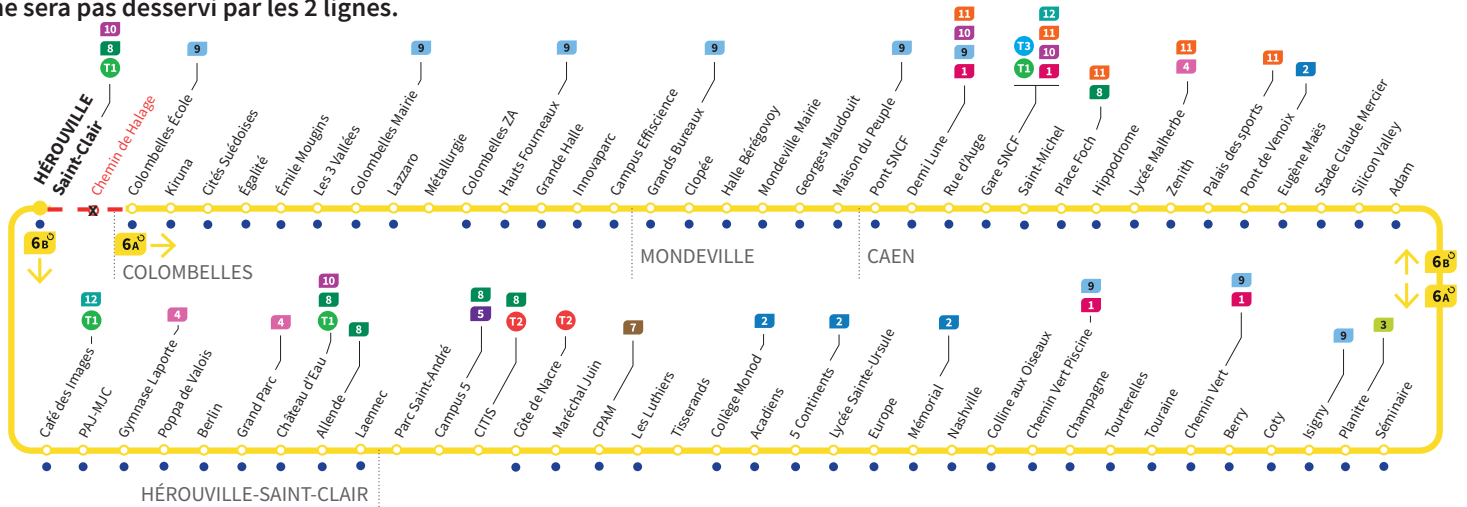

Horaires valables du lundi 29 juin au 5 juillet et du lundi 20 juillet au vendredi 31 juillet inclus.

Suite à la fermeture du pont de Colombelles, la ligne 6 adapte son itinéraire du 29 juin au 5 juillet et du 20 juillet au 31 juillet. La ligne 6A fera ses départs depuis l'arrêt Colombelles Ecole et la ligne 6B fera ses terminus à cet arrêt. L'arrêt Chemin de Halage ne sera pas desservi par les 2 lignes.

Samedi Direction → HÉROUVILLE - Saint Clair

Colombelles École	05:10	06:15	07:00	07:33	08:10	08:40	09:00	09:20	09:39	09:59	10:19	10:39	10:59	11:19	11:39	11:59	12:19
Colombelles Mairie	05:14	06:19	07:04	07:37	08:14	08:44	09:04	09:24	09:43	10:03	10:23	10:43	11:03	11:23	11:43	12:03	12:23
Colombelles ZA	05:17	06:22	07:07	07:40	08:17	08:47	09:07	09:27	09:46	10:06	10:26	10:46	11:06	11:26	11:46	12:06	12:26
Grands Bureaux	05:23	06:28	07:13	07:46	08:23	08:53	09:13	09:33	09:52	10:12	10:32	10:52	11:12	11:32	11:52	12:12	12:32
Mondeville Mairie	05:27	06:32	07:17	07:50	08:27	08:57	09:17	09:37	09:56	10:16	10:36	10:56	11:16	11:36	11:56	12:16	12:36
Gare SNCF	05:35	06:40	07:25	07:58	08:35	09:05	09:25	09:45	10:04	10:25	10:45	11:05	11:25	11:45	12:05	12:25	12:45
Lycée Malherbe	05:42	06:47	07:32	08:05	08:42	09:12	09:32	09:52	10:11	10:32	10:52	11:12	11:33	11:53	12:13	12:33	12:53
Palais des Sports	05:44	06:49	07:34	08:07	08:44	09:14	09:34	09:54	10:13	10:34	10:54	11:14	11:35	11:55	12:15	12:35	12:55
Adam	05:49	06:54	07:39	08:12	08:49	09:19	09:39	09:59	10:18	10:39	10:59	11:19	11:40	12:00	12:20	12:40	13:00
Planitre	05:53	06:58	07:44	08:17	08:54	09:24	09:44	10:04	10:23	10:44	11:04	11:24	11:45	12:05	12:25	12:45	13:05
Tourterelles	05:59	07:04	07:50	08:23	09:00	09:30	09:50	10:10	10:29	10:50	11:10	11:31	11:52	12:12	12:32	12:52	13:12
Mémorial	06:04	07:09	07:55	08:28	09:05	09:35	09:55	10:15	10:34	10:55	11:15	11:36	11:57	12:17	12:37	12:57	13:17
Collège Monod	06:08	07:13	07:59	08:32	09:09	09:39	10:00	10:20	10:39	11:00	11:20	11:41	12:02	12:22	12:42	13:02	13:22
Côte de Nacre	06:12	07:17	08:04	08:38	09:15	09:45	10:06	10:26	10:45	11:06	11:26	11:47	12:08	12:28	12:48	13:08	13:28
Campus 5	06:15	07:20	08:07	08:41	09:18	09:48	10:09	10:29	10:48	11:09	11:29	11:50	12:11	12:31	12:51	13:11	13:31
Château d'Eau	06:19	07:24	08:11	08:45	09:22	09:52	10:14	10:34	10:53	11:14	11:34	11:55	12:15	12:35	12:55	13:15	13:35
Hérouville-Saint-Clair	06:26	07:31	08:18	08:52	09:29	09:59	10:21	10:41	11:00	11:22	11:42	12:03	12:23	12:43	13:03	13:23	13:43