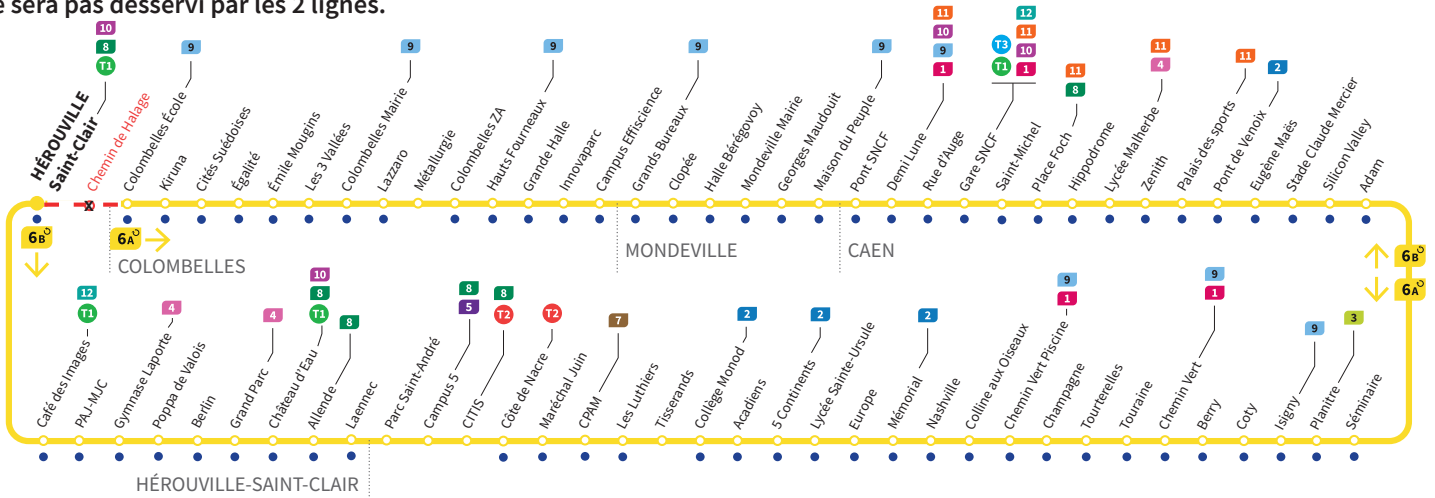

Horaires valables du lundi 29 juin au 5 juillet et du lundi 20 juillet au vendredi 31 juillet inclus.

Suite à la fermeture du pont de Colombelles, la ligne 6 adapte son itinéraire du 29 juin au 5 juillet et du 20 juillet au 31 juillet. La ligne 6A fera ses départs depuis l'arrêt Colombelles Ecole et la ligne 6B fera ses terminus à cet arrêt. L'arrêt Chemin de Halage ne sera pas desservi par les 2 lignes.

Dimanches et fêtes : Direction → COLOMBELLES - École

Hérouville-Saint-Clair	08:40	09:30	10:20	11:08	11:57	12:47	13:37	14:27	15:17	16:17	17:18	18:15	19:00	19:46	20:32	21:34	22:34
Château d'Eau	08:46	09:36	10:26	11:14	12:03	12:53	13:43	14:33	15:23	16:23	17:24	18:21	19:06	19:52	20:38	21:39	22:39
Campus 5	08:51	09:41	10:31	11:19	12:08	12:58	13:48	14:38	15:28	16:28	17:29	18:25	19:10	19:56	20:42	21:43	22:43
Côte de Nacre	08:54	09:44	10:34	11:23	12:12	13:02	13:52	14:42	15:32	16:32	17:32	18:28	19:13	19:59	20:45	21:46	22:46
Collège Monod	08:58	09:48	10:38	11:28	12:17	13:07	13:57	14:47	15:37	16:37	17:37	18:33	19:18	20:04	20:50	21:50	22:50
Mémorial	09:02	09:52	10:42	11:32	12:21	13:11	14:01	14:51	15:41	16:41	17:41	18:37	19:22	20:08	20:54	21:54	22:54
Tourterelles	09:07	09:57	10:47	11:37	12:26	13:16	14:06	14:56	15:46	16:46	17:46	18:42	19:27	20:13	20:59	21:59	22:59
Planitre	09:13	10:03	10:53	11:43	12:32	13:22	14:12	15:02	15:52	16:52	17:52	18:47	19:32	20:18	21:04	22:04	23:04
Adam	09:16	10:06	10:56	11:46	12:35	13:25	14:15	15:05	15:55	16:55	17:55	18:50	19:35	20:21	21:06	22:06	23:06
Palais des Sports	09:21	10:11	11:01	11:51	12:40	13:30	14:20	15:10	16:00	17:00	18:00	18:55	19:40	20:26	21:11	22:11	23:11
Lycée Malherbe	09:23	10:13	11:03	11:53	12:42	13:32	14:22	15:12	16:02	17:02	18:02	18:57	19:42	20:28	21:13	22:13	23:13
Gare SNCF	09:30	10:20	11:10	12:00	12:50	13:40	14:30	15:20	16:10	17:10	18:10	19:05	19:50	20:35	21:20	22:20	23:20
Mondeville Mairie	09:37	10:27	11:18	12:08	12:58	13:48	14:38	15:28	16:18	17:18	18:18	19:13	19:58	20:43	21:27	22:27	23:27
Grands Bureaux	09:40	10:30	11:21	12:11	13:01	13:52	14:42	15:32	16:22	17:22	18:22	19:17	20:02	20:46	21:30	22:30	23:30
Colombelles ZA	09:45	10:35	11:26	12:16	13:06	13:57	14:47	15:37	16:27	17:27	18:27	19:22	20:07	20:51	21:35	22:35	23:35
Colombelles Mairie	09:48	10:38	11:29	12:19	13:09	14:00	14:50	15:40	16:30	17:30	18:30	19:25	20:10	20:54	21:38	22:38	23:38
Colombelles École	09:53	10:43	11:34	12:24	13:14	14:05	14:55	15:45	16:35	17:35	18:35	19:30	20:15	20:59	21:42	22:42	23:42