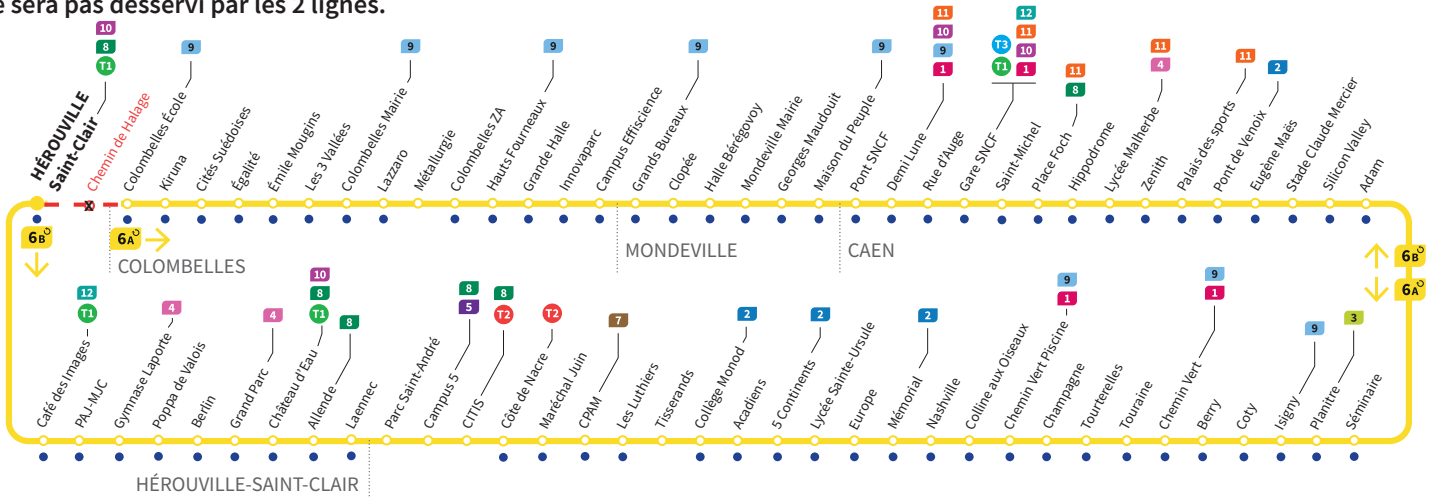

Horaires valables du lundi 29 juin au 5 juillet et du lundi 20 juillet au vendredi 31 juillet inclus.

Suite à la fermeture du pont de Colombelles, la ligne 6 adapte son itinéraire du 29 juin au 5 juillet et du 20 juillet au 31 juillet. La ligne 6A fera ses départs depuis l'arrêt Colombelles Ecole et la ligne 6B fera ses terminus à cet arrêt. L'arrêt Chemin de Halage ne sera pas desservi par les 2 lignes.

Samedi Direction → COLOMBELLES - École

Hérouville-Saint-Clair	05:41	06:51	07:18	07:58	08:27	08:47	09:07	09:27	09:46	10:06	10:26	10:46	11:06	11:26	11:46	12:06
Château d'Eau	05:47	06:57	07:25	08:05	08:34	08:54	09:14	09:34	09:53	10:13	10:33	10:53	11:13	11:33	11:53	12:13
Campus 5	05:51	07:01	07:29	08:09	08:38	08:58	09:18	09:38	09:57	10:17	10:37	10:57	11:17	11:37	11:57	12:17
Côte de Nacre	05:54	07:04	07:32	08:12	08:41	09:01	09:21	09:41	10:00	10:20	10:40	11:00	11:20	11:40	12:00	12:20
Collège Monod	05:58	07:08	07:37	08:17	08:46	09:06	09:26	09:46	10:06	10:26	10:46	11:06	11:26	11:46	12:06	12:26
Mémorial	06:02	07:12	07:41	08:21	08:50	09:10	09:30	09:50	10:10	10:30	10:50	11:10	11:30	11:50	12:10	12:30
Tourterelles	06:07	07:17	07:46	08:26	08:55	09:15	09:35	09:55	10:15	10:35	10:55	11:15	11:35	11:55	12:15	12:35
Planitre	06:13	07:23	07:53	08:33	09:02	09:22	09:42	10:02	10:22	10:42	11:02	11:22	11:42	12:02	12:22	12:42
Adam	06:16	07:26	07:56	08:36	09:05	09:25	09:45	10:05	10:25	10:45	11:05	11:25	11:45	12:05	12:25	12:45
Palais des Sports	06:21	07:31	08:01	08:41	09:10	09:30	09:50	10:10	10:30	10:50	11:10	11:30	11:50	12:10	12:30	12:50
Lycée Malherbe	06:23	07:33	08:03	08:43	09:12	09:32	09:52	10:12	10:32	10:52	11:12	11:32	11:52	12:12	12:32	12:52
Gare SNCF	06:30	07:40	08:10	08:50	09:20	09:40	10:00	10:20	10:40	11:00	11:20	11:40	12:00	12:20	12:40	13:00
Mondeville Mairie	06:38	07:48	08:19	08:59	09:29	09:50	10:10	10:30	10:50	11:10	11:30	11:50	12:10	12:30	12:50	13:10
Grands Bureaux	06:41	07:51	08:22	09:02	09:32	09:53	10:13	10:33	10:53	11:13	11:33	11:53	12:14	12:34	12:54	13:14
Colombelles ZA	06:47	07:57	08:28	09:08	09:38	09:59	10:19	10:39	10:59	11:19	11:39	11:59	12:20	12:40	13:00	13:20
Colombelles Mairie	06:50	08:00	08:31	09:11	09:41	10:02	10:22	10:42	11:02	11:22	11:42	12:02	12:23	12:43	13:03	13:23
Colombelles École	06:55	08:05	08:36	09:16	09:46	10:07	10:27	10:47	11:07	11:27	11:47	12:07	12:28	12:48	13:08	13:28