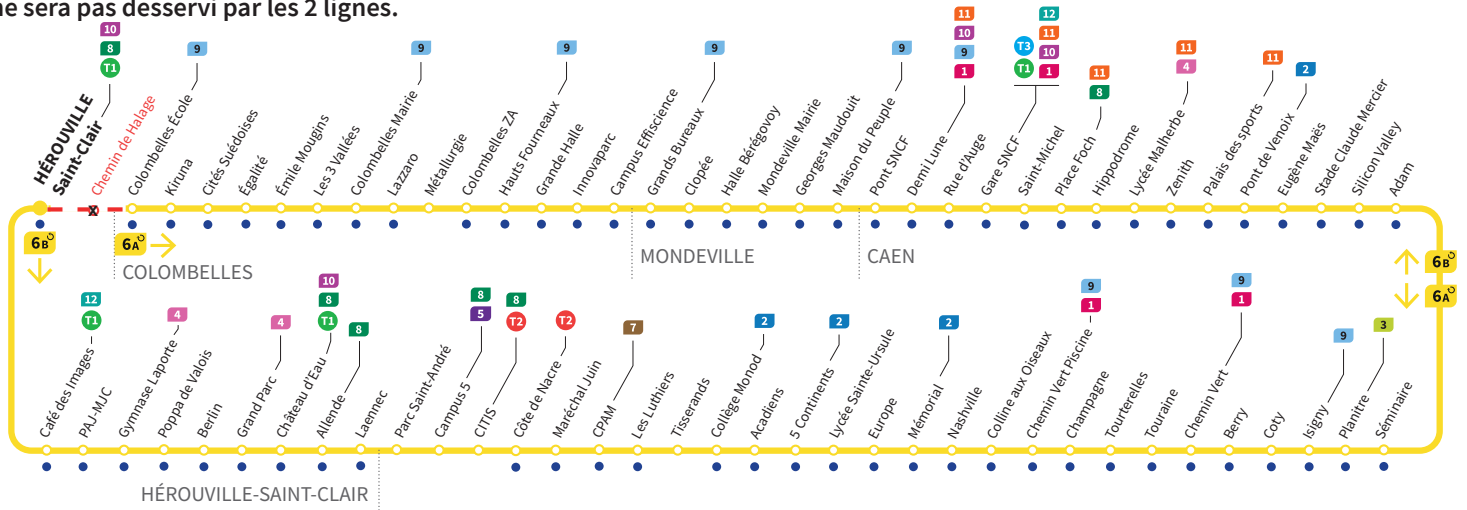

*Sous réserve de modification. Horaires théoriques sous réserve des conditions de circulation.

• Arrêt accessible dans les deux sens aux personnes à mobilité réduite.

Horaires valables du lundi 29 juin au 5 juillet et du lundi 20 juillet au vendredi 31 juillet inclus.

Suite à la fermeture du pont de Colombelles, la ligne 6 adapte son itinéraire du 29 juin au 5 juillet et du 20 juillet au 31 juillet. La ligne 6A fera ses départs depuis l'arrêt Colombelles Ecole et la ligne 6B fera ses terminus à cet arrêt. L'arrêt Chemin de Halage ne sera pas desservi par les 2 lignes.