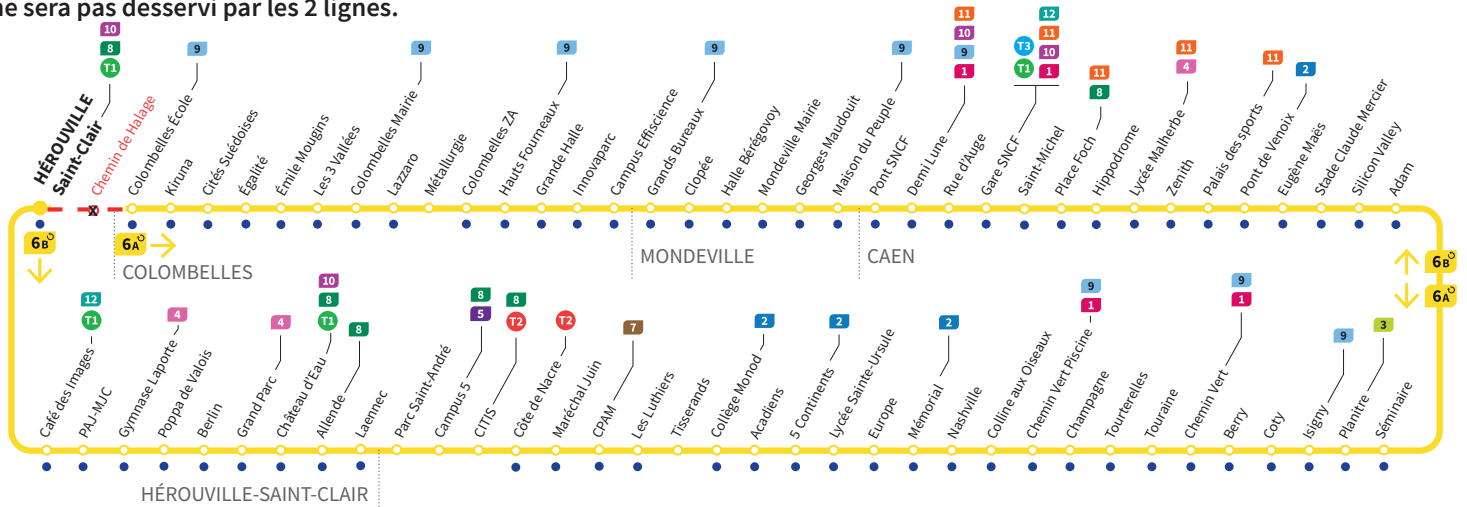

• Arrêt accessible dans les deux sens aux personnes à mobilité réduite.

Horaires valables du lundi 29 juin au 5 juillet et du lundi 20 juillet au vendredi 31 juillet inclus.

Suite à la fermeture du pont de Colombelles, la ligne 6 adapte son itinéraire du 29 juin au 5 juillet et du 20 juillet au 31 juillet. La ligne 6A fera ses départs depuis l'arrêt Colombelles Ecole et la ligne 6B fera ses terminus à cet arrêt. L'arrêt Chemin de Halage ne sera pas desservi par les 2 lignes.

Lundi à vendredi Direction → HÉROUVILLE - Saint Clair