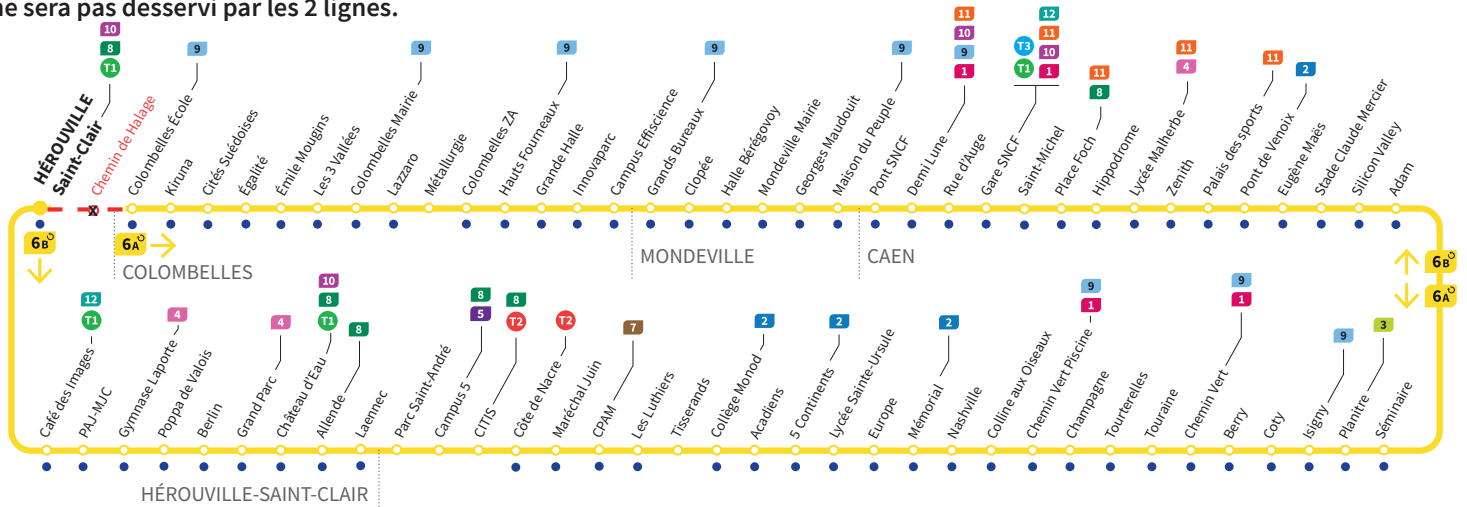

Horaires valables du lundi 29 juin au 5 juillet et du lundi 20 juillet au vendredi 31 juillet inclus.

Suite à la fermeture du pont de Colombelles, la ligne 6 adapte son itinéraire du 29 juin au 5 juillet et du 20 juillet au 31 juillet. La ligne 6A fera ses départs depuis l'arrêt Colombelles Ecole et la ligne 6B fera ses terminus à cet arrêt. L'arrêt Chemin de Halage ne sera pas desservi par les 2 lignes.

Lundi à vendredi Direction → HÉROUVILLE - Saint Clair