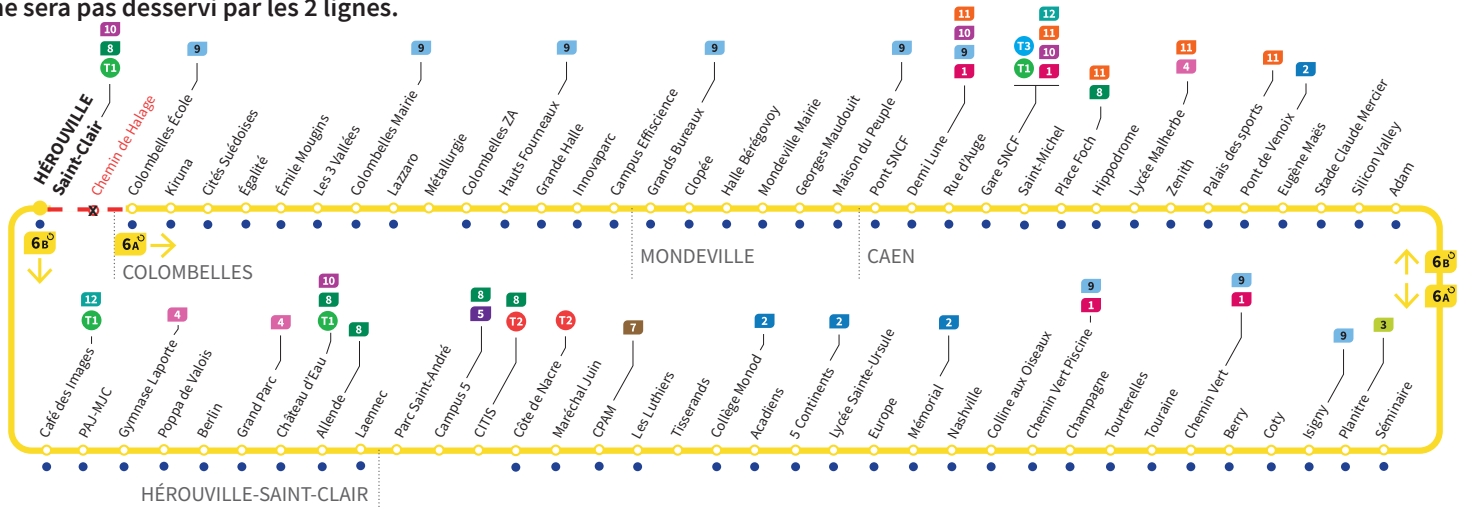

• Arrêt accessible dans les deux sens aux personnes à mobilité réduite.

Horaires valables du lundi 29 juin au 5 juillet et du lundi 20 juillet au vendredi 31 juillet inclus.

Suite à la fermeture du pont de Colombelles, la ligne 6 adapte son itinéraire du 29 juin au 5 juillet et du 20 juillet au 31 juillet. La ligne 6A fera ses départs depuis l'arrêt Colombelles Ecole et la ligne 6B fera ses terminus à cet arrêt. L'arrêt Chemin de Halage ne sera pas desservi par les 2 lignes.

Samedi		Direction → HÉROUVILLE - Saint Clair															
Colombelles École	05:10	06:15	07:00	07:33	08:10	08:40	09:00	09:20	09:39	09:59	10:19	10:39	10:59	11:19	11:39	11:59	12:19
Colombelles Mairie	05:14	06:19	07:04	07:37	08:14	08:44	09:04	09:24	09:43	10:03	10:23	10:43	11:03	11:23	11:43	12:03	12:23
Colombelles ZA	05:17	06:22	07:07	07:40	08:17	08:47	09:07	09:27	09:46	10:06	10:26	10:46	11:06	11:26	11:46	12:06	12:26
Grands Bureaux	05:23	06:28	07:13	07:46	08:23	08:53	09:13	09:33	09:52	10:12	10:32	10:52	11:12	11:32	11:52	12:12	12:32
Mondeville Mairie	05:27	06:32	07:17	07:50	08:27	08:57	09:17	09:37	09:56	10:16	10:36	10:56	11:16	11:36	11:56	12:16	12:36
Gare SNCF	05:35	06:40	07:25	07:58	08:35	09:05	09:25	09:45	10:04	10:25	10:45	11:05	11:25	11:45	12:05	12:25	12:45
Lycée Malherbe	05:42	06:47	07:32	08:05	08:42	09:12	09:32	09:52	10:11	10:32	10:52	11:12	11:33	11:53	12:13	12:33	12:53
Palais des Sports	05:44	06:49	07:34	08:07	08:44	09:14	09:34	09:54	10:13	10:34	10:54	11:14	11:35	11:55	12:15	12:35	12:55
Adam	05:49	06:54	07:39	08:12	08:49	09:19	09:39	09:59	10:18	10:39	10:59	11:19	11:40	12:00	12:20	12:40	13:00
Planitre	05:53	06:58	07:44	08:17	08:54	09:24	09:44	10:04	10:23	10:44	11:04	11:24	11:45	12:05	12:25	12:45	13:05
Tourterelles	05:59	07:04	07:50	08:23	09:00	09:30	09:50	10:10	10:29	10:50	11:10	11:31	11:52	12:12	12:32	12:52	13:12
Mémorial	06:04	07:09	07:55	08:28	09:05	09:35	09:55	10:15	10:34	10:55	11:15	11:36	11:57	12:17	12:37	12:57	13:17
Collège Monod	06:08	07:13	07:59	08:32	09:09	09:39	10:00	10:20	10:39	11:00	11:20	11:41	12:02	12:22	12:42	13:02	13:22
Côte de Nacre	06:12	07:17	08:04	08:38	09:15	09:45	10:06	10:26	10:45	11:06	11:26	11:47	12:08	12:28	12:48	13:08	13:28
Campus 5	06:15	07:20	08:07	08:41	09:18	09:48	10:09	10:29	10:48	11:09	11:29	11:50	12:11	12:31	12:51	13:11	13:31
Château d'Eau	06:19	07:24	08:11	08:45	09:22	09:52	10:14	10:34	10:53	11:14	11:34	11:55	12:15	12:35	12:55	13:15	13:35
Hérouville-Saint-Clair	06:26	07:31	08:18	08:52	09:29	09:59	10:21	10:41	11:00	11:22	11:42	12:03	12:23	12:43	13:03	13:23	13:43
Colombelles École	12:39	12:59	13:19	13:39	13:59	14:19	14:39	14:59	15:19	15:39	15:59	16:19	16:39	16:59	17:19	17:39	17:59
Colombelles Mairie	12:43	13:03	13:23	13:43	14:03	14:23	14:43	15:03	15:23	15:43	16:03	16:23	16:43	17:03	17:23	17:43	18:03
Colombelles ZA	12:46	13:06	13:26	13:46	14:06	14:26	14:46	15:06	15:26	15:46	16:06	16:26	16:46	17:06	17:26	17:46	18:06
Grands Bureaux	12:52	13:12	13:32	13:52	14:12	14:32	14:52	15:12	15:32	15:52	16:12	16:32	16:52	17:12	17:32	17:52	18:12
Mondeville Mairie	12:56	13:16	13:36	13:56	14:16	14:36	14:56	15:16	15:36	15:56	16:16	16:36	16:56	17:16	17:36	17:56	18:16
Gare SNCF	13:05	13:25	13:45	14:05	14:25	14:45	15:05	15:25	15:45	16:05	16:25	16:45	17:05	17:25	17:45	18:05	18:25
Lycée Malherbe	13:13	13:33	13:53	14:14	14:34	14:54	15:14	15:34	15:54	16:14	16:34	16:54	17:14	17:34	17:54	18:14	18:34
Palais des Sports	13:15	13:35	13:55	14:16	14:36	14:56	15:16	15:36	15:56	16:16	16:36	16:56	17:16	17:36	17:56	18:16	18:36
Adam	13:20	13:40	14:00	14:21	14:41	15:01	15:21	15:41	16:01	16:21	16:41	17:01	17:21	17:41	18:01	18:21	18:41
Planitre	13:25	13:45	14:05	14:26	14:46	15:06	15:26	15:46	16:06	16:26	16:46	17:06	17:26	17:47	18:07	18:27	18:47
Tourterelles	13:32	13:53	14:13	14:34	14:54	15:14	15:34	15:54	16:14	16:34	16:54	17:14	17:34	17:55	18:15	18:35	18:55
Mémorial	13:37	13:58	14:18	14:39	14:59	15:20	15:40	16:00	16:20	16:40	17:00	17:20	17:40	18:01	18:21	18:41	19:01
Collège Monod	13:42	14:03	14:23	14:44	15:04	15:25	15:45	16:05	16:25	16:45	17:05	17:25	17:45	18:06	18:26	18:46	19:05
Côte de Nacre	13:48	14:09	14:29	14:50	15:10	15:31	15:51	16:11	16:31	16:51	17:11	17:31	17:51	18:12	18:32	18:52	19:11
Campus 5	13:51	14:12	14:32	14:53	15:13	15:34	15:54	16:14	16:34	16:54	17:14	17:34	17:54	18:15	18:35	18:55	19:14
Château d'Eau	13:55	14:16	14:36	14:57	15:17	15:38	15:58	16:18	16:38	16:58	17:18	17:38	17:58	18:19	18:39	18:59	19:18
Hérouville-Saint-Clair	14:03	14:24	14:44	15:05	15:25	15:46	16:06	16:26	16:46	17:07	17:27	17:47	18:07	18:28	18:48	19:08	19:26
Colombelles École	18:24	18:45	19:05	19:25	19:55	20:25	20:50	21:25	22:15								
Colombelles Mairie	18:28	18:49	19:09	19:29	19:59	20:29	20:54	21:29	22:19								
Colombelles ZA	18:31	18:52	19:12	19:32	20:02	20:32	20:57	21:32	22:22								
Grands Bureaux	18:37	18:58	19:18	19:38	20:08	20:38	21:03	21:38	22:28