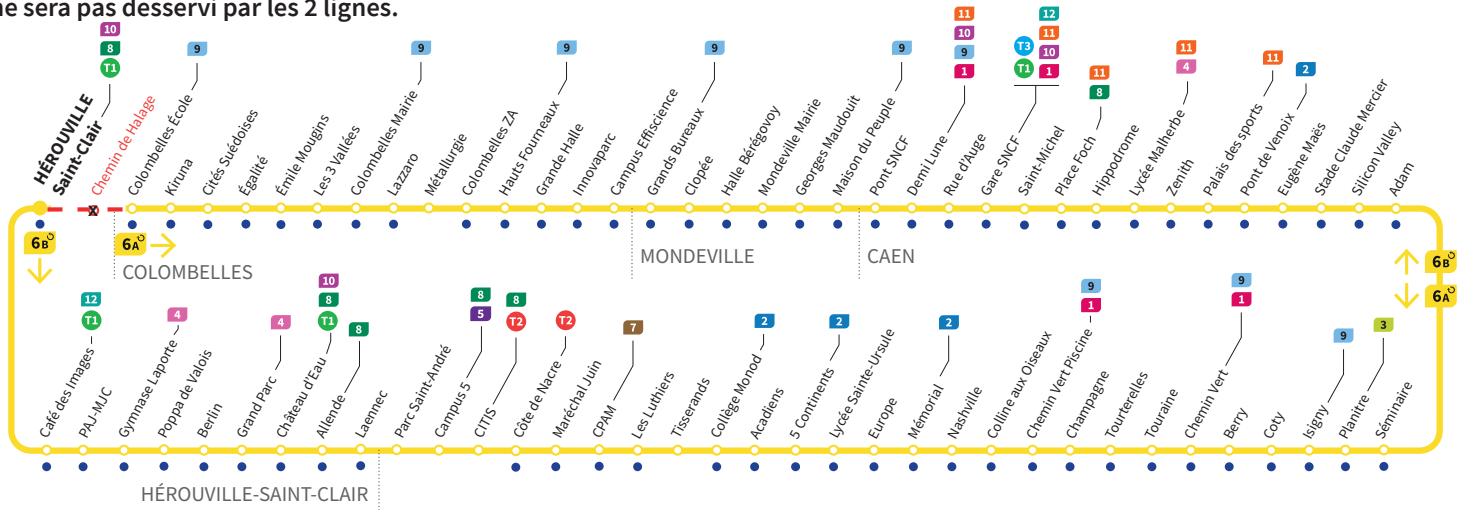

Suite à la fermeture du pont de Colombelles, la ligne 6 adapte son itinéraire du 29 juin au 5 juillet et du 20 juillet au 31 juillet. La ligne 6A fera ses départs depuis l'arrêt Colombelles Ecole et la ligne 6B fera ses terminus à cet arrêt. L'arrêt Chemin de Halage ne sera pas desservi par les 2 lignes.

*Sous réserve de modification. Horaires théoriques sous réserve des conditions de circulation.

• Arrêt accessible dans les deux sens aux personnes à mobilité réduite.

Horaires valables du lundi 29 juin au 5 juillet et du lundi 20 juillet au vendredi 31 juillet inclus.