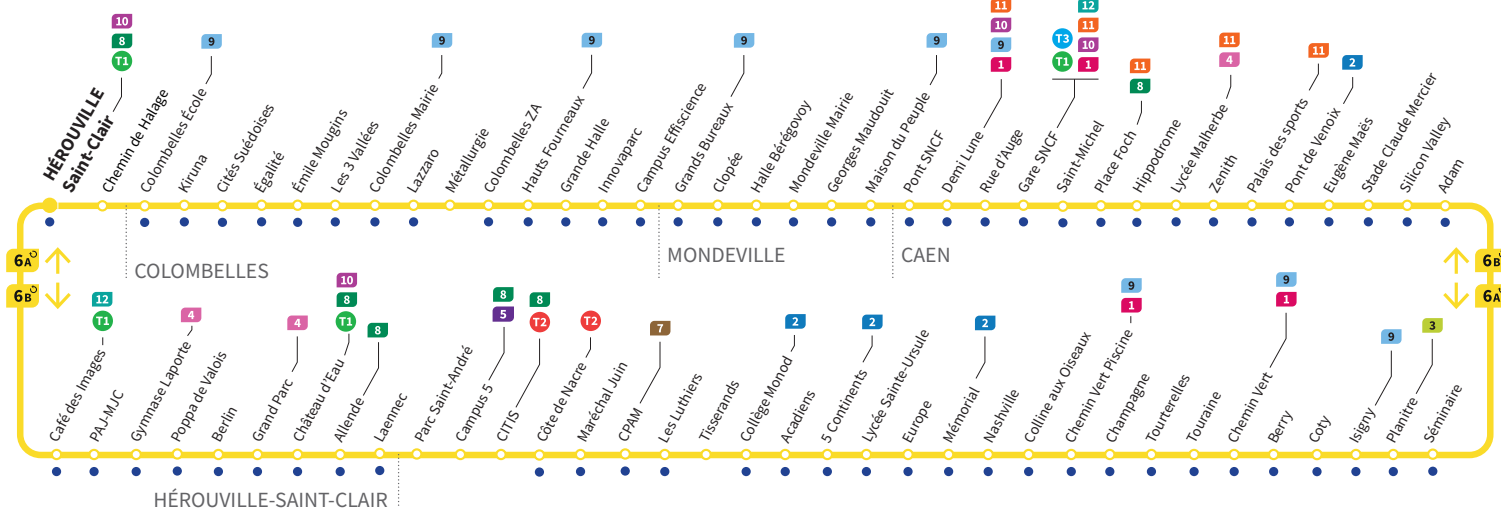

Horaires valables du lundi 6 juillet au dimanche 19 juillet et du samedi 1er août au dimanche 30 août 2026 *

INFO TRAVAUX : Suite à la fermeture du Pont de Colombelles, du 29 juin au 5 juillet et du 20 juillet au 31 juillet inclus, la ligne 6A fera ses départs à l'arrêt Colombelles Ecole et la ligne 6B fera ses terminus à cet arrêt. L'arrêt Chemin de Halage ne sera pas desservi durant ces 2 périodes.

Dimanches et fêtes : Direction → HÉROUVILLE - Saint Clair

Hérouville-Saint-Clair	08:40	09:30	10:20	11:08	11:57	12:47	13:37	14:27	15:17	16:07	16:58	17:48	18:40	19:26	20:32	21:34	22:34
Château d'Eau	08:46	09:36	10:26	11:14	12:03	12:53	13:43	14:33	15:23	16:13	17:04	17:54	18:46	19:32	20:38	21:39	22:39
Campus 5	08:51	09:41	10:31	11:19	12:08	12:58	13:48	14:38	15:28	16:18	17:09	17:59	18:50	19:36	20:42	21:43	22:43
Côte de Nacre	08:54	09:44	10:34	11:23	12:12	13:02	13:52	14:42	15:32	16:22	17:12	18:02	18:53	19:39	20:45	21:46	22:46
Collège Monod	08:58	09:48	10:38	11:28	12:17	13:07	13:57	14:47	15:37	16:27	17:17	18:07	18:58	19:44	20:50	21:50	22:50
Mémorial	09:02	09:52	10:42	11:32	12:21	13:11	14:01	14:51	15:41	16:31	17:21	18:11	19:02	19:48	20:54	21:54	22:54
Tourterelles	09:07	09:57	10:47	11:37	12:26	13:16	14:06	14:56	15:46	16:36	17:26	18:16	19:07	19:53	20:59	21:59	22:59
Planitre	09:13	10:03	10:53	11:43	12:32	13:22	14:12	15:02	15:52	16:42	17:32	18:22	19:12	19:58	21:04	22:04	23:04
Adam	09:16	10:06	10:56	11:46	12:35	13:25	14:15	15:05	15:55	16:45	17:35	18:25	19:15	20:01	21:06	22:06	23:06
Palais des Sports	09:21	10:11	11:01	11:51	12:40	13:30	14:20	15:10	16:00	16:50	17:40	18:30	19:20	20:06	21:11	22:11	23:11
Lycée Malherbe	09:23	10:13	11:03	11:53	12:42	13:32	14:22	15:12	16:02	16:52	17:42	18:32	19:22	20:08	21:13	22:13	23:13
Gare SNCF	09:30	10:20	11:10	12:00	12:50	13:40	14:30	15:20	16:10	17:00	17:50	18:40	19:30	20:15	21:20	22:20	23:20
Mondeville Mairie	09:37	10:27	11:18	12:08	12:58	13:48	14:38	15:28	16:18	17:08	17:58	18:48	19:38	20:23	21:27	22:27	23:27
Grands Bureaux	09:40	10:30	11:21	12:11	13:01	13:52	14:42	15:32	16:22	17:12	18:02	18:52	19:42	20:26	21:30	22:30	23:30
Combelles ZA	09:45	10:35	11:26	12:16	13:06	13:57	14:47	15:37	16:27	17:17	18:07	18:57	19:47	20:31	21:35	22:35	23:35
Colombelles Mairie	09:48	10:38	11:29	12:19	13:09	14:00	14:50	15:40	16:30	17:20	18:10	19:00	19:50	20:34	21:38	22:38	23:38
Hérouville-Saint-Clair	09:59	10:49	11:40	12:30	13:20	14:11	15:01	15:51	16:41	17:31	18:21	19:11	20:01	20:45	21:48	22:48	23:48