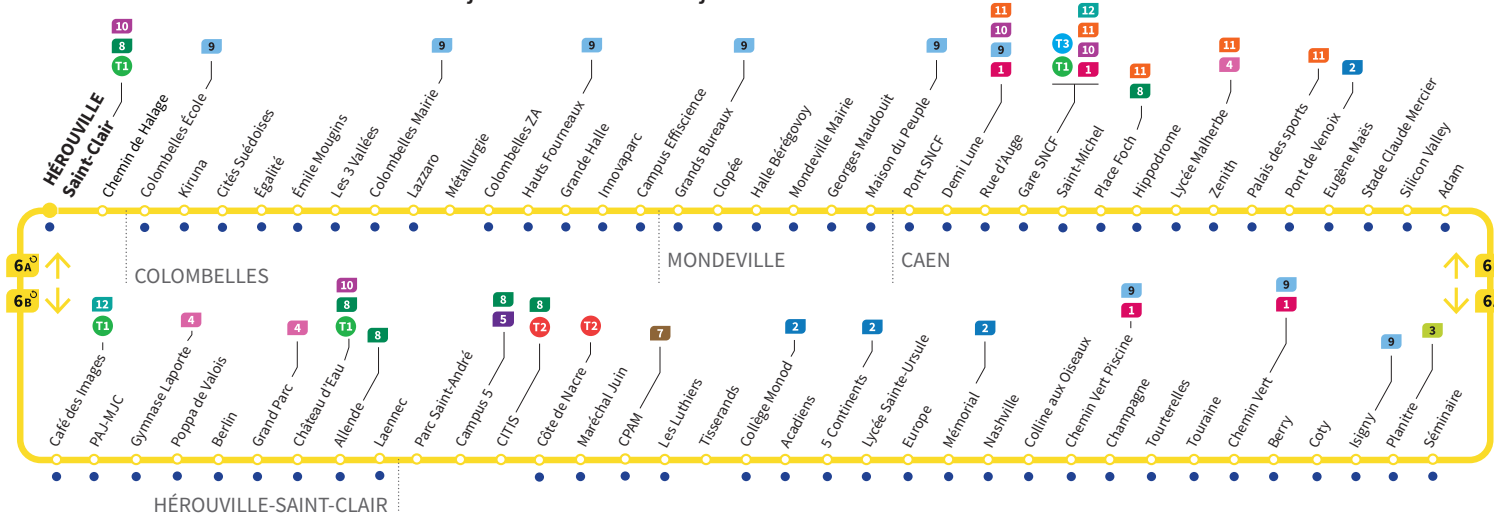

Horaires valables du lundi 6 juillet au dimanche 19 juillet et du samedi 1er août au dimanche 30 août 2026 *

INFO TRAVAUX : Suite à la fermeture du Pont de Colombelles, du 29 juin au 5 juillet et du 20 juillet au 31 juillet inclus, la ligne 6A fera ses départs à l'arrêt Colombelles Ecole et la ligne 6B fera ses terminus à cet arrêt. L'arrêt Chemin de Halage ne sera pas desservi durant ces 2 périodes.

Samedi Direction → HÉROUVILLE - Saint Clair

Hérouville-Saint-Clair	05:41	06:51	07:18	07:58	08:27	08:47	09:07	09:27	09:46	10:06	10:26	10:46	11:06	11:26
Château d'Eau	05:47	06:57	07:25	08:05	08:34	08:54	09:14	09:34	09:53	10:13	10:33	10:53	11:13	11:33
Campus 5	05:51	07:01	07:29	08:09	08:38	08:58	09:18	09:38	09:57	10:17	10:37	10:57	11:17	11:37
Côte de Nacre	05:54	07:04	07:32	08:12	08:41	09:01	09:21	09:41	10:00	10:20	10:40	11:00	11:20	11:40
Collège Monod	05:58	07:08	07:37	08:17	08:46	09:06	09:26	09:46	10:06	10:26	10:46	11:06	11:26	11:46
Mémorial	06:02	07:12	07:41	08:21	08:50	09:10	09:30	09:50	10:10	10:30	10:50	11:10	11:30	11:50
Tourterelles	06:07	07:17	07:46	08:26	08:55	09:15	09:35	09:55	10:15	10:35	10:55	11:15	11:35	11:55
Planitre	06:13	07:23	07:53	08:33	09:02	09:22	09:42	10:02	10:22	10:42	11:02	11:22	11:42	12:02
Adam	06:16	07:26	07:56	08:36	09:05	09:25	09:45	10:05	10:25	10:45	11:05	11:25	11:45	12:05
Palais des Sports	06:21	07:31	08:01	08:41	09:10	09:30	09:50	10:10	10:30	10:50	11:10	11:30	11:50	12:10
Lycée Malherbe	06:23	07:33	08:03	08:43	09:12	09:32	09:52	10:12	10:32	10:52	11:12	11:32	11:52	12:12
Gare SNCF	06:30	07:40	08:10	08:50	09:20	09:40	10:00	10:20	10:40	11:00	11:20	11:40	12:00	12:20
Mondeville Mairie	06:38	07:48	08:19	08:59	09:29	09:50	10:10	10:30	10:50	11:10	11:30	11:50	12:10	12:30
Grands Bureaux	06:41	07:51	08:22	09:02	09:32	09:53	10:13	10:33	10:53	11:13	11:33	11:53	12:14	12:34
Combelles ZA	06:47	07:57	08:28	09:08	09:38	09:59	10:19	10:39	10:59	11:19	11:39	11:59	12:20	12:40
Colombelles Mairie	06:50	08:00	08:31	09:11	09:41	10:02	10:22	10:42	11:02	11:22	11:42	12:02	12:23	12:43
Hérouville-Saint-Clair	07:01	08:11	08:42	09:22	09:52	10:13	10:33	10:53	11:13	11:33	11:53	12:13	12:34	12:54