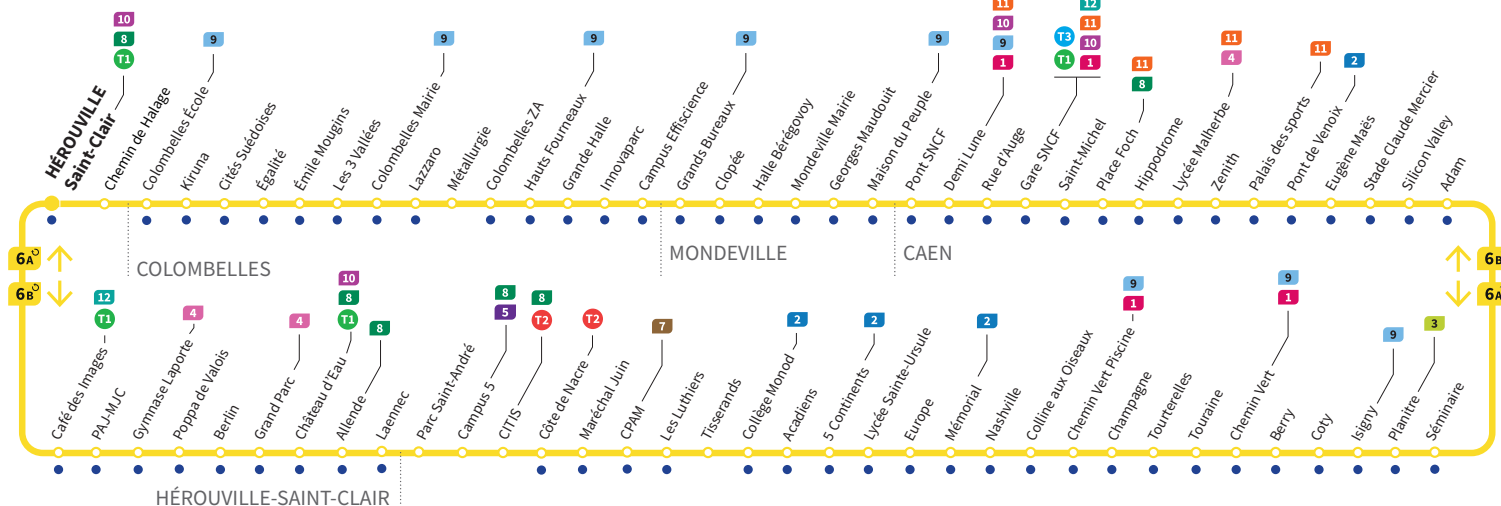

Horaires valables du lundi 6 juillet au dimanche 19 juillet et du samedi 1er août au dimanche 30 août 2026 *

INFO TRAVAUX : Suite à la fermeture du Pont de Colombelles, du 29 juin au 5 juillet et du 20 juillet au 31 juillet inclus, la ligne 6A fera ses départs à l'arrêt Colombelles Ecole et la ligne 6B fera ses terminus à cet arrêt. L'arrêt Chemin de Halage ne sera pas desservi durant ces 2 périodes.

Lundi à vendredi Direction → HÉROUVILLE - Saint Clair

Hérouville-Saint-Clair	05:31	05:51	06:10	06:29	06:47	07:02	07:20	07:37	07:59	08:19	08:39	09:00	09:24	09:44	10:04	10:24	10:44	11:04
Château d'Eau	05:37	05:57	06:16	06:35	06:53	07:09	07:27	07:44	08:06	08:26	08:46	09:07	09:30	09:50	10:10	10:30	10:50	11:10
Campus 5	05:41	06:01	06:20	06:39	06:57	07:13	07:31	07:49	08:11	08:31	08:51	09:12	09:34	09:54	10:14	10:34	10:54	11:14
Côte de Nacre	05:44	06:04	06:23	06:42	07:00	07:16	07:34	07:53	08:15	08:35	08:55	09:16	09:37	09:57	10:17	10:37	10:57	11:17
Collège Monod	05:48	06:08	06:27	06:46	07:05	07:22	07:41	08:00	08:22	08:43	09:03	09:23	09:43	10:03	10:23	10:43	11:03	11:23
Mémorial	05:52	06:12	06:31	06:50	07:09	07:26	07:45	08:05	08:27	08:48	09:08	09:28	09:48	10:08	10:28	10:48	11:08	11:28
Tourterelles	05:57	06:17	06:36	06:55	07:14	07:32	07:51	08:11	08:33	08:54	09:14	09:34	09:54	10:14	10:34	10:54	11:14	11:34
Planitre	06:03	06:23	06:42	07:01	07:20	07:39	07:58	08:18	08:40	09:01	09:21	09:41	10:01	10:21	10:41	11:01	11:21	11:41
Adam	06:06	06:26	06:46	07:05	07:24	07:43	08:02	08:23	08:44	09:05	09:25	09:45	10:05	10:25	10:45	11:05	11:25	11:45
Palais des Sports	06:11	06:31	06:51	07:10	07:29	07:49	08:08	08:28	08:49	09:10	09:30	09:50	10:10	10:30	10:50	11:10	11:30	11:50
Lycée Malherbe	06:13	06:33	06:53	07:12	07:31	07:51	08:10	08:30	08:51	09:12	09:32	09:52	10:12	10:32	10:52	11:12	11:32	11:52
Gare SNCF	06:20	06:40	07:00	07:20	07:40	08:00	08:20	08:40	09:00	09:20	09:40	10:00	10:20	10:40	11:00	11:20	11:40	12:00
Mondeville Mairie	06:28	06:48	07:08	07:29	07:49	08:09	08:30	08:50	09:10	09:30	09:50	10:10	10:30	10:50	11:10	11:30	11:50	12:10
Grands Bureaux	06:31	06:51	07:11	07:32	07:53	08:13	08:34	08:53	09:13	09:33	09:53	10:13	10:33	10:53	11:13	11:33	11:53	12:13
Combelles ZA	06:37	06:57	07:18	07:39	08:01	08:21	08:42	09:01	09:21	09:41	10:01	10:20	10:40	11:00	11:20	11:40	12:00	12:20
Colombelles Mairie	06:40	07:00	07:21	07:42	08:04	08:24	08:45	09:04	09:24	09:44	10:04	10:23	10:43	11:03	11:23	11:43	12:03	12:23
Hérouville-Saint-Clair	06:51	07:12	07:33	07:55	08:17	08:37	08:58	09:17	09:37	09:57	10:17	10:36	10:56	11:16	11:36	11:56	12:16	12:36