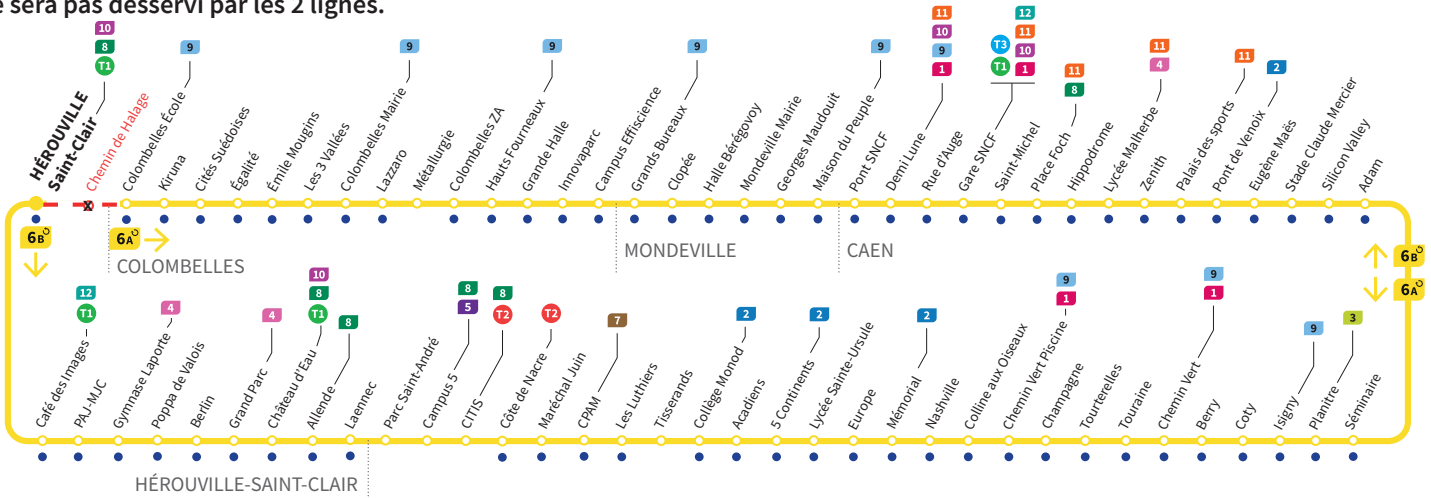

Horaires valables du lundi 29 juin au 5 juillet et du lundi 20 juillet au vendredi 31 juillet inclus.

Suite à la fermeture du pont de Colombelles, la ligne 6 adapte son itinéraire du 29 juin au 5 juillet et du 20 juillet au 31 juillet. La ligne 6A fera ses départs depuis l'arrêt Colombelles Ecole et la ligne 6B fera ses terminus à cet arrêt. L'arrêt Chemin de Halage ne sera pas desservi par les 2 lignes.

Lundi à vendredi Direction → COLOMBELLES - École