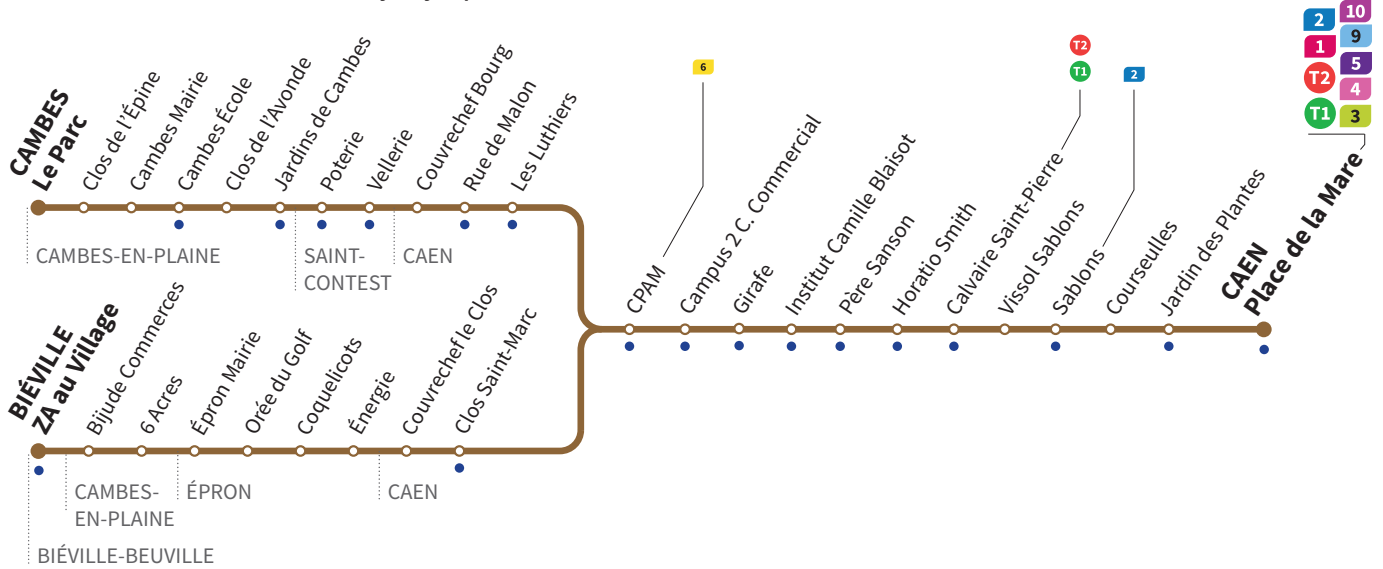

Horaires valables du lundi 29 juin jusqu'au dimanche 30 août 2026*

Samedi Direction → BIÉVILLE - ZA au Village / CAMBES - Le Parc

Place de la Mare Quai 1	06:05	06:30	06:55	07:15	07:35	07:55	08:15	08:35	08:55	09:15	09:35	09:55	10:15	10:35	10:55	11:15
Sablons	06:09	06:34	06:59	07:19	07:39	07:59	08:19	08:39	08:59	09:19	09:39	09:59	10:19	10:39	10:59	11:19
Calvaire Saint-Pierre	06:11	06:36	07:01	07:21	07:41	08:01	08:21	08:41	09:01	09:21	09:41	10:01	10:21	10:41	11:01	11:21
Campus 2 C. Commercial	06:15	06:40	07:05	07:25	07:45	08:05	08:25	08:45	09:06	09:26	09:46	10:06	10:26	10:46	11:06	11:26
Couvrechef Bourg	-	06:43	-	07:28	-	08:08	-	08:48	-	09:29	-	10:09	-	10:49	-	11:29
Jardins de Cambes	-	06:48	-	07:33	-	08:13	-	08:53	-	09:34	-	10:14	-	10:54	-	11:34
Cambes le Parc	-	06:52	-	07:37	-	08:17	-	08:57	-	09:38	-	10:18	-	10:58	-	11:38
Couvrechef le Clos	06:18		07:08		07:48		08:28		09:09		09:49		10:29		11:09	
Épron Mairie	06:24		07:14		07:54		08:34		09:16		09:56		10:36		11:16	
ZA au Village	06:29		07:19		07:59		08:39		09:21		10:01		10:41		11:21	

Place de la Mare Quai 1	11:35	11:55	12:15	12:35	12:55	13:15	13:35	13:55	14:15	14:35	14:55	15:15	15:35	15:55	16:15	16:35
Sablons	11:39	11:59	12:19	12:39	12:59	13:19	13:39	13:59	14:19	14:39	14:59	15:19	15:39	15:59	16:19	16:39
Calvaire Saint-Pierre	11:41	12:01	12:21	12:41	13:01	13:21	13:41	14:01	14:21	14:41	15:01	15:21	15:41	16:01	16:21	16:41
Campus 2 C. Commercial	11:46	12:06	12:26	12:46	13:06	13:26	13:46	14:06	14:26	14:46	15:06	15:26	15:46	16:06	16:26	16:46
Couvrechef Bourg	-	12:09	-	12:49	-	13:29	-	14:09	-	14:49	-	15:29	-	16:09	-	16:49
Jardins de Cambes	-	12:14	-	12:54	-	13:34	-	14:14	-	14:54	-	15:34	-	16:14	-	16:54
Cambes le Parc	-	12:18	-	12:58	-	13:38	-	14:18	-	14:58	-	15:38	-	16:18	-	16:58
Couvrechef le Clos	11:49		12:29		13:09		13:49		14:29		15:09		15:49		16:29	
Épron Mairie	11:55		12:35		13:15		13:55		14:35		15:15		15:55		16:35	
ZA au Village	12:00		12:40		13:20		14:00		14:40		15:20		16:00		16:40	

Place de la Mare Quai 1	16:55	17:15	17:35	17:55	18:15	18:40	19:20	19:45	20:23	20:53	21:30	21:50
Sablons	16:59	17:19	17:39	17:59	18:19	18:44	19:24	19:49	20:27	20:57	21:34	21:54
Calvaire Saint-Pierre	17:01	17:21	17:41	18:01	18:21	18:46	19:26	19:51	20:29	20:59	21:36	21:56
Campus 2 C. Commercial	17:06	17:26	17:46	18:06	18:26	18:51	19:31	19:56	20:33	21:03	21:40	22:00
Couvrechef Bourg	-	17:29	-	18:09	-	18:54	-	19:59	-	21:06	-	22:03
Jardins de Cambes	-	17:34	-	18:14	-	18:59	-	20:04	-	21:11	-	22:08
Cambes le Parc	-	17:39	-	18:19	-	19:04	-	20:08	-	21:15	-	22:12
Couvrechef le Clos	17:09		17:49		18:29		19:34		20:36		21:43	
Épron Mairie	17:16		17:56		18:36		19:40		20:41		21:48	
ZA au Village	17:21		18:01		18:41		19:45		20:46		21:53