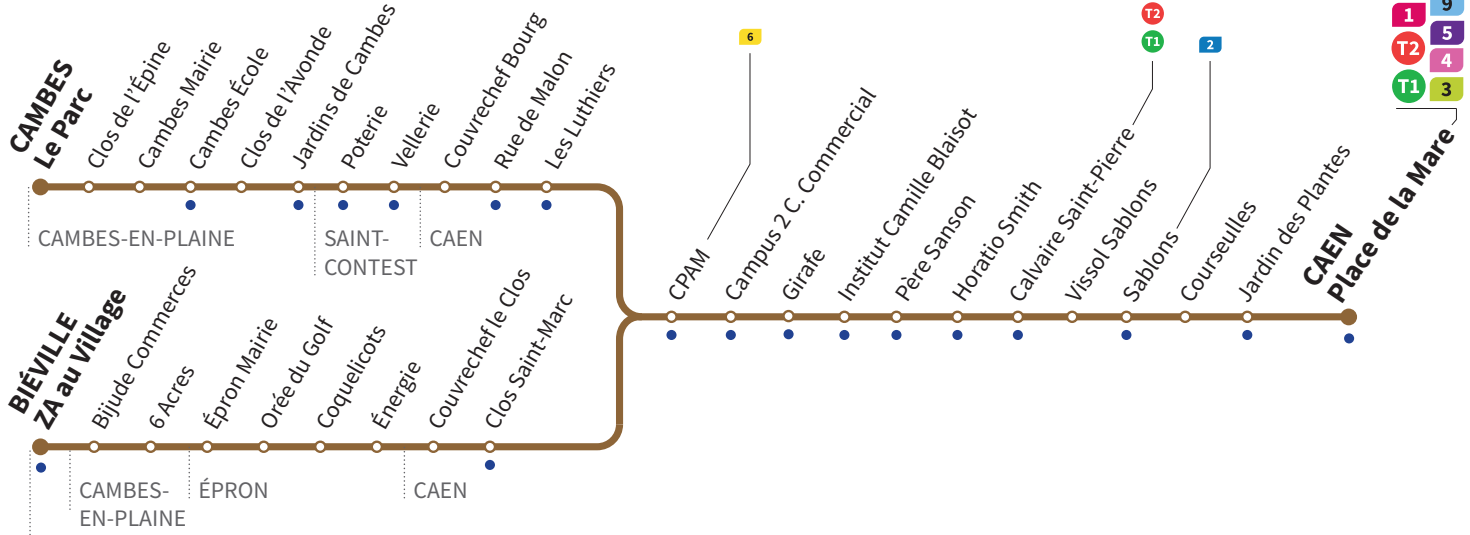

• Arrêt accessible dans les deux sens aux personnes à mobilité réduite.

Horaires valables du lundi 29 juin jusqu'au dimanche 30 août 2026*

Samedi Direction → CAEN - Place de la Mare

ZA au Village	05:35		06:24		07:01		07:43		08:23		09:03		09:43		10:23	
Épron Mairie	05:41		06:30		07:07		07:49		08:29		09:09		09:49		10:29	
Couvrechef le Clos	05:47		06:36		07:13		07:55		08:35		09:15		09:55		10:35	
Cambes le Parc	-	06:02	-	06:48	-	07:27	-	08:07	-	08:47	-	09:27	-	10:07	-	10:47
Jardins de Cambes	-	06:06	-	06:52	-	07:31	-	08:11	-	08:51	-	09:31	-	10:11	-	10:51
Couvrechef Bourg	-	06:10	-	06:56	-	07:35	-	08:15	-	08:55	-	09:35	-	10:15	-	10:55
Campus 2 C. Commercial	05:50	06:13	06:39	06:59	07:16	07:38	07:58	08:18	08:38	08:58	09:18	09:38	09:58	10:18	10:38	10:58
Calvaire Saint-Pierre	05:54	06:17	06:44	07:04	07:21	07:43	08:03	08:23	08:43	09:03	09:23	09:43	10:03	10:23	10:43	11:03
Sablons	05:56	06:19	06:46	07:06	07:23	07:46	08:06	08:26	08:46	09:06	09:26	09:46	10:06	10:26	10:46	11:06
Place de la Mare Quai 2	06:00	06:23	06:50	07:10	07:27	07:50	08:10	08:30	08:50	09:10	09:30	09:50	10:10	10:30	10:50	11:10

ZA au Village	11:03		11:43		12:23		13:03		13:43		14:23		15:03		15:43	
Épron Mairie	11:09		11:49		12:29		13:09		13:49		14:29		15:09		15:49	
Couvrechef le Clos	11:15		11:55		12:35		13:15		13:55		14:35		15:15		15:55	
Cambes le Parc	-	11:27	-	12:07	-	12:46	-	13:26	-	14:06	-	14:46	-	15:26	-	16:06
Jardins de Cambes	-	11:31	-	12:11	-	12:50	-	13:30	-	14:10	-	14:50	-	15:30	-	16:10
Couvrechef Bourg	-	11:35	-	12:15	-	12:55	-	13:35	-	14:15	-	14:55	-	15:35	-	16:15
Campus 2 C. Commercial	11:18	11:38	11:58	12:18	12:38	12:58	13:18	13:38	13:58	14:18	14:38	14:58	15:18	15:38	15:58	16:18
Calvaire Saint-Pierre	11:23	11:43	12:03	12:23	12:43	13:03	13:23	13:43	14:03	14:23	14:43	15:03	15:23	15:43	16:03	16:23
Sablons	11:26	11:46	12:06	12:26	12:46	13:06	13:26	13:46	14:06	14:26	14:46	15:06	15:26	15:46	16:06	16:26
Place de la Mare Quai 2	11:30	11:50	12:10	12:30	12:50	13:10	13:30	13:50	14:10	14:30	14:50	15:10	15:30	15:50	16:10	16:30

ZA au Village	16:22		17:03		17:43		18:49		19:52		20:59	
Épron Mairie	16:29		17:09		17:49		18:55		19:58		21:05	
Couvrechef le Clos	16:35		17:15		17:55		19:01		20:04		21:11	
Cambes le Parc	-	16:46	-	17:27	-	18:12	-	19:18	-	20:26	-	21:23
Jardins de Cambes	-	16:50	-	17:31	-	18:16	-	19:22	-	20:30	-	21:27
Couvrechef Bourg	-	16:55	-	17:35	-	18:20	-	19:26	-	20:34	-	21:31
Campus 2 C. Commercial	16:38	16:58	17:18	17:38	17:58	18:23	19:04	19:29	20:07	20:37	21:14	21:34
Calvaire Saint-Pierre	16:43	17:03	17:23	17:43	18:03	18:28	19:09	19:34	20:12	20:42	21:19	21:39
Sablons	16:46	17:06	17:26	17:46	18:06	18:31	19:11	19:36	20:14	20:44	21:21	21:41
Place de la Mare Quai 2	16:50	17:10	17:30	17:50	18:10	18:35	19:15	19:40	20:18	20:48	21:25	21:45