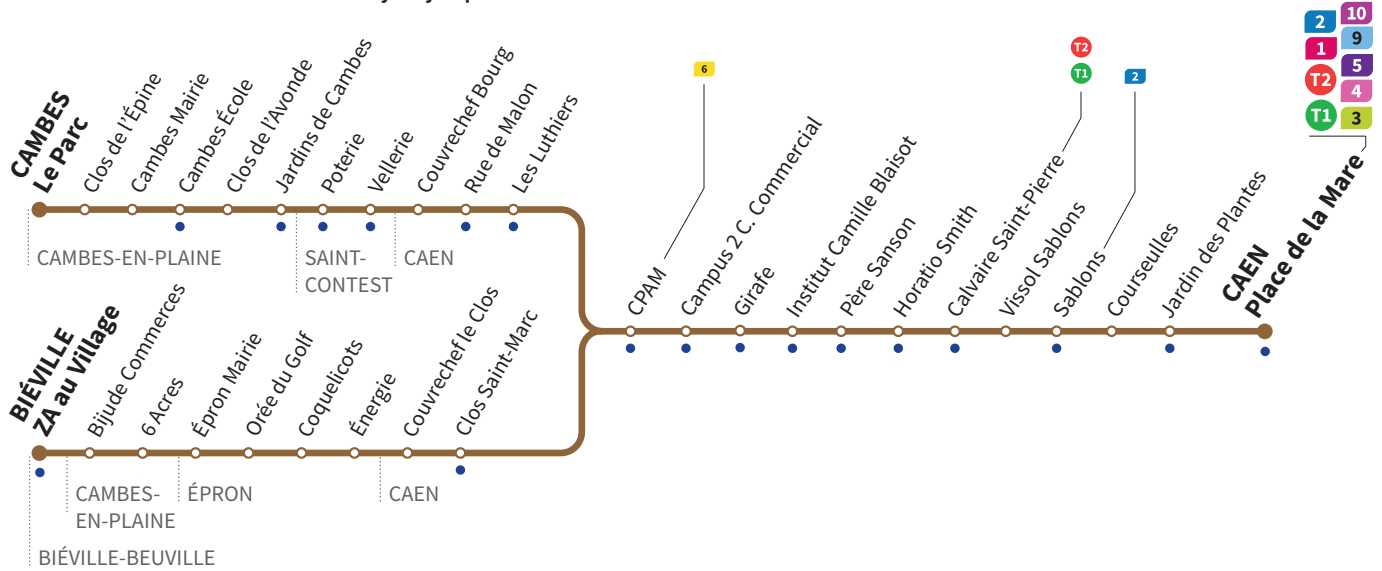

Horaires valables du lundi 29 juin jusqu'au dimanche 30 août 2026*

Lundi à vendredi : Direction → BIÉVILLE - ZA au Village / CAMBES - Le Parc

Place de la Mare Quai 1	06:05	06:30	06:55	07:15	07:35	07:55	08:15	08:35	08:55	09:15	09:35	09:55	10:15	10:35	10:55	11:15
Sablons	06:09	06:34	06:59	07:19	07:39	07:59	08:19	08:39	08:59	09:19	09:39	09:59	10:19	10:39	10:59	11:19
Calvaire Saint-Pierre	06:11	06:36	07:01	07:21	07:42	08:02	08:23	08:43	09:02	09:22	09:42	10:02	10:22	10:42	11:02	11:22
Campus 2 C. Commercial	06:15	06:40	07:05	07:25	07:47	08:07	08:28	08:48	09:07	09:27	09:47	10:07	10:27	10:47	11:07	11:27
Couvrefief Bourg	-	06:43	-	07:28	-	08:11	-	08:51	-	09:30	-	10:10	-	10:50	-	11:30
Jardins de Cambes	-	06:48	-	07:33	-	08:16	-	08:56	-	09:35	-	10:15	-	10:55	-	11:35
Cambes le Parc	-	06:52	-	07:37	-	08:20	-	09:00	-	09:39	-	10:19	-	10:59	-	11:39
Couvrefief le Clos	06:18		07:08		07:50		08:31		09:10		09:50		10:30		11:10	
Épron Mairie	06:24		07:15		07:57		08:38		09:17		09:57		10:37		11:17	
ZA au Village	06:29		07:20		08:02		08:43		09:22		10:02		10:42		11:22	

Place de la Mare Quai 1	11:35	11:55	12:15	12:35	12:55	13:15	13:35	13:55	14:15	14:35	14:55	15:15	15:35	15:55	16:15	16:35
Sablons	11:39	11:59	12:19	12:39	12:59	13:19	13:39	13:59	14:19	14:39	14:59	15:19	15:39	15:59	16:19	16:39
Calvaire Saint-Pierre	11:42	12:02	12:22	12:42	13:02	13:22	13:42	14:02	14:22	14:42	15:02	15:22	15:42	16:02	16:22	16:42
Campus 2 C. Commercial	11:47	12:07	12:27	12:47	13:07	13:27	13:47	14:07	14:27	14:47	15:07	15:27	15:47	16:07	16:27	16:47
Couvrefief Bourg	-	12:10	-	12:50	-	13:30	-	14:10	-	14:50	-	15:30	-	16:10	-	16:50
Jardins de Cambes	-	12:15	-	12:55	-	13:35	-	14:15	-	14:55	-	15:35	-	16:15	-	16:55
Cambes le Parc	-	12:19	-	12:59	-	13:39	-	14:19	-	14:59	-	15:40	-	16:20	-	17:00
Couvrefief le Clos	11:50		12:30		13:10		13:50		14:30		15:10		15:50		16:30	
Épron Mairie	11:57		12:37		13:17		13:57		14:37		15:17		15:57		16:37	
ZA au Village	12:02		12:42		13:22		14:02		14:42		15:22		16:02		16:42	

Place de la Mare Quai 1	16:55	17:15	17:35	17:55	18:15	18:40	19:10	19:45	20:15	20:45	21:30	21:50				
Sablons	16:59	17:19	17:39	17:59	18:19	18:44	19:14	19:49	20:19	20:49	21:34	21:54				
Calvaire Saint-Pierre	17:02	17:22	17:42	18:02	18:22	18:47	19:17	19:52	20:22	20:52	21:36	21:56				
Campus 2 C. Commercial	17:07	17:27	17:47	18:07	18:27	18:52	19:22	19:57	20:27	20:56	21:40	22:00				
Couvrefief Bourg	-	17:30	-	18:10	-	18:55	-	20:00	-	20:59	-	22:03				
Jardins de Cambes	-	17:35	-	18:15	-	19:00	-	20:05	-	21:04	-	22:08				
Cambes le Parc	-	17:40	-	18:20	-	19:05	-	20:09	-	21:08	-	22:12				
Couvrefief le Clos	17:11		17:51		18:31		19:25		20:30		21:43					
Épron Mairie	17:18		17:58		18:37		19:31		20:35		21:48					
ZA au Village	17:23		18:03		18:42		19:36		20:40		21:53