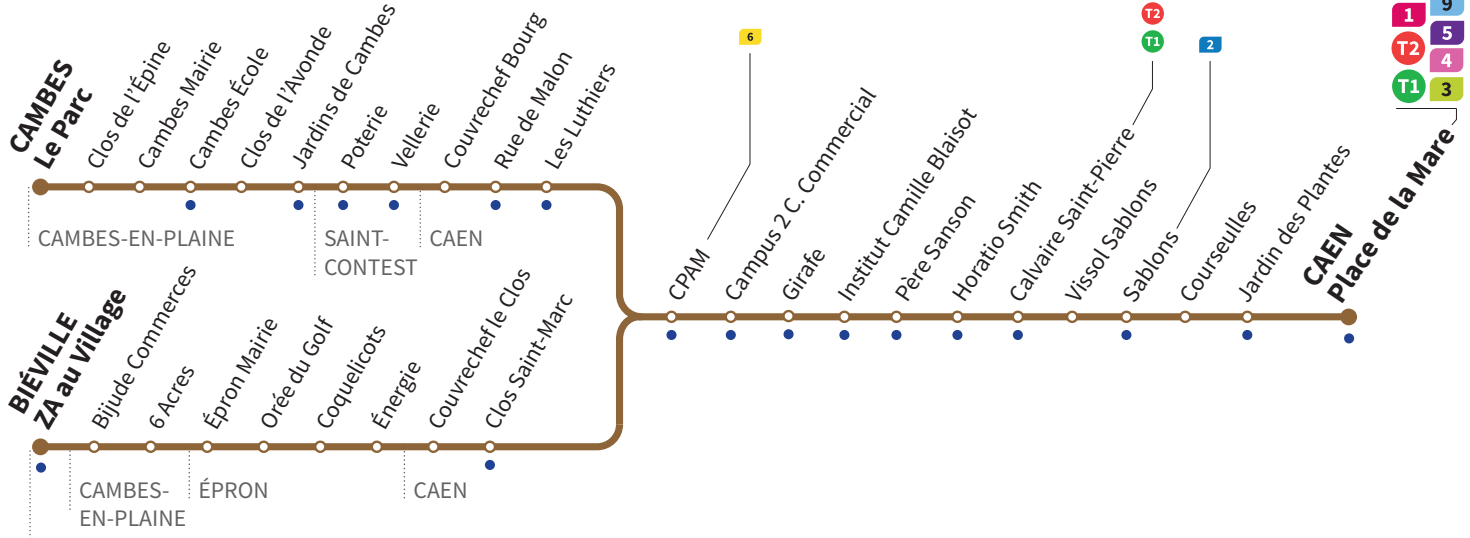

• Arrêt accessible dans les deux sens aux personnes à mobilité réduite.

Horaires valables du lundi 29 juin jusqu'au dimanche 30 août 2026\*

**Lundi à vendredi** : Direction → CAEN - Place de la Mare

ZA au Village	05:35		06:23		07:02		07:41		08:22		09:02		09:42		10:22	
Épron Mairie	05:41		06:29		07:08		07:47		08:28		09:08		09:48		10:28	
Couvrechef le Clos	05:47		06:35		07:15		07:54		08:34		09:14		09:54		10:34	
Cambes le Parc	-	06:02	-	06:47	-	07:26	-	08:06	-	08:46	-	09:26	-	10:06	-	10:46
Jardins de Cambes	-	06:06	-	06:51	-	07:30	-	08:10	-	08:50	-	09:30	-	10:10	-	10:50
Couvrechef Bourg	-	06:10	-	06:56	-	07:35	-	08:15	-	08:55	-	09:35	-	10:15	-	10:55
Campus 2 C. Commercial	05:50	06:13	06:39	06:59	07:19	07:38	07:58	08:18	08:38	08:58	09:18	09:38	09:58	10:18	10:38	10:58
Calvaire Saint-Pierre	05:54	06:17	06:44	07:04	07:24	07:43	08:03	08:23	08:43	09:03	09:23	09:43	10:03	10:23	10:43	11:03
Sablons	05:56	06:19	06:46	07:06	07:26	07:46	08:06	08:26	08:46	09:06	09:26	09:46	10:06	10:26	10:46	11:06
Place de la Mare Quai 2	06:00	06:23	06:50	07:10	07:30	07:50	08:10	08:30	08:50	09:10	09:30	09:50	10:10	10:30	10:50	11:10