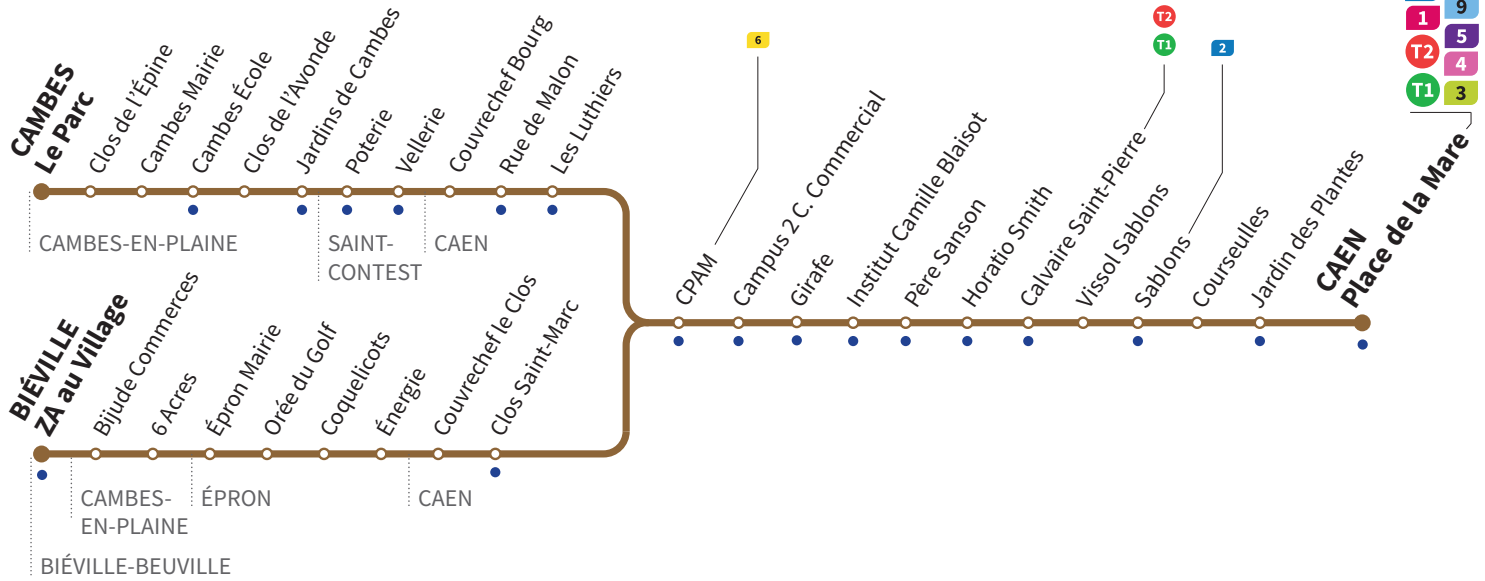

• Arrêt accessible dans les deux sens aux personnes à mobilité réduite.

Horaires valables du lundi 29 juin jusqu'au dimanche 30 août 2026*

Dimanches et fêtes : Direction → CAEN - Place de la Mare

ZA au Village	08:31		09:51		11:11		12:31		13:51		15:11		16:26		17:36		18:51		20:01	
Épron Mairie	08:36		09:56		11:16		12:36		13:56		15:16		16:31		17:41		18:56		20:06	
Couvrechef le Clos	08:42		10:02		11:22		12:42		14:02		15:22		16:37		17:47		19:02		20:12	
Cambes Le Parc	-	09:15	-	10:35	-	11:55	-	13:15	-	14:35	-	15:55	-	17:05	-	18:15	-	19:30	-	20:25
Jardins de Cambes	-	09:18	-	10:38	-	11:58	-	13:18	-	14:38	-	15:58	-	17:08	-	18:18	-	19:33	-	20:28
Couvrechef Bourg	-	09:22	-	10:42	-	12:02	-	13:22	-	14:42	-	16:02	-	17:12	-	18:22	-	19:37	-	20:32
Campus 2 C. Commercial	08:45	09:25	10:05	10:45	11:25	12:05	12:45	13:25	14:05	14:45	15:25	16:05	16:40	17:15	17:50	18:25	19:05	19:40	20:15	20:35
Calvaire Saint-Pierre	08:49	09:29	10:09	10:49	11:29	12:09	12:49	13:29	14:09	14:49	15:29	16:09	16:44	17:19	17:54	18:29	19:09	19:44	20:19	20:39
Sablons	08:51	09:31	10:11	10:51	11:31	12:11	12:51	13:31	14:11	14:51	15:31	16:11	16:46	17:21	17:56	18:31	19:11	19:46	20:21	20:41
Place de la Mare Quai 2	08:55	09:35	10:15	10:55	11:35	12:15	12:55	13:35	14:15	14:55	15:35	16:15	16:50	17:25	18:00	18:35	19:15	19:50	20:25	20:45

Dimanches et fêtes : Direction → BIÉVILLE - ZA au Village / CAMBES - Le Parc

Place de la Mare Quai 1	09:00	09:40	10:20	11:00	11:40	12:20	13:00	13:40	14:20	15:00	15:40	16:20	16:55	17:30	18:05	18:40	19:20	19:55	20:30	20:50
Sablons	09:04	09:44	10:24	11:04	11:44	12:24	13:04	13:44	14:24	15:04	15:44	16:24	16:59	17:34	18:09	18:44	19:24	19:59	20:34	20:54
Calvaire Saint-Pierre	09:07	09:47	10:27	11:07	11:47	12:27	13:07	13:47	14:27	15:07	15:47	16:27	17:02	17:37	18:12	18:47	19:27	20:02	20:37	20:57
Campus 2 C. Commercial	09:11	09:51	10:31	11:11	11:51	12:31	13:11	13:51	14:31	15:11	15:51	16:31	17:06	17:41	18:16	18:51	19:31	20:06	20:41	21:01
Couvrechef Bourg	-	09:54	-	11:14	-	12:34	-	13:54	-	15:14	-	16:34	-	17:44	-	18:54	-	20:09	-	21:04
Jardins de Cambes	-	09:58	-	11:18	-	12:38	-	13:58	-	15:18	-	16:38	-	17:48	-	18:58	-	20:13	-	21:08
Cambes Le Parc	-	10:02	-	11:22	-	12:42	-	14:02	-	15:22	-	16:42	-	17:52	-	19:02	-	20:17	-	21:12
Couvrechef le Clos	09:13		10:34		11:54		13:14		14:34		15:54		17:09		18:19		19:34		20:44	
Épron Mairie	09:18		10:39		11:59		13:19		14:39		15:59		17:14		18:24		19:39		20:49	
ZA au Village	09:22		10:43		12:03		13:24		14:44		16:04		17:19		18:29		19:43		20:53