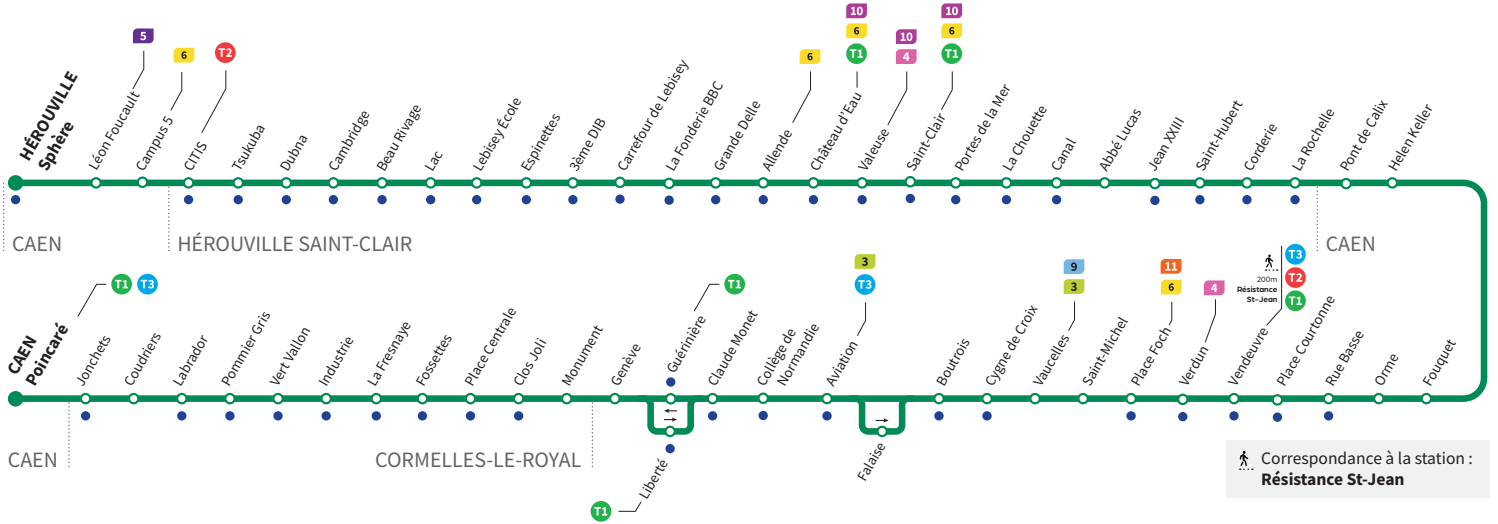

● : Arrêt accessible dans les deux sens aux personnes à mobilité réduite.

Horaires valables du lundi 29 juin jusqu'au dimanche 30 août 2026*

Samedi Direction → HÉROUVILLE - Sphère

Poincaré	05:21	06:16	07:06	07:51	08:41	09:21	09:50	10:20	10:50	11:20	11:50	12:20	12:50	13:20
Fossettes	05:28	06:23	07:13	07:58	08:48	09:28	09:57	10:27	10:57	11:27	11:57	12:27	12:57	13:27
Liberté	05:34	06:29	07:19	08:04	08:54	09:34	10:03	10:33	11:03	11:33	12:03	12:33	13:03	13:33
Aviation	05:37	06:32	07:22	08:07	08:57	09:37	10:06	10:36	11:06	11:36	12:06	12:36	13:06	13:36
Vaucelles	05:40	06:35	07:25	08:10	09:00	09:40	10:10	10:40	11:10	11:40	12:10	12:40	13:10	13:40
Place Courtonne	05:47	06:42	07:32	08:17	09:07	09:47	10:17	10:47	11:17	11:47	12:17	12:47	13:17	13:47
Helen Keller	05:50	06:45	07:35	08:20	09:10	09:51	10:21	10:51	11:21	11:51	12:21	12:51	13:21	13:51
Abbé Lucas	05:55	06:50	07:40	08:25	09:15	09:57	10:27	10:57	11:27	11:57	12:27	12:57	13:27	13:57
Hérouville-Saint-Clair	05:59	06:54	07:44	08:29	09:20	10:02	10:32	11:02	11:32	12:02	12:32	13:02	13:32	14:02
Carrefour de Lebisey	06:05	07:00	07:51	08:36	09:27	10:09	10:39	11:09	11:39	12:09	12:39	13:09	13:39	14:09
CITIS	06:12	07:07	07:58	08:43	09:34	10:16	10:46	11:16	11:46	12:16	12:46	13:16	13:46	14:16
Sphère	06:15	07:10	08:01	08:46	09:37	10:19	10:49	11:19	11:49	12:19	12:49	13:19	13:49	14:19

Poincaré	13:50	14:20	14:50	15:20	15:50	16:20	16:50	17:20	17:50	18:20	18:51	19:21	19:56	21:01
Fossettes	13:57	14:27	14:57	15:27	15:57	16:27	16:57	17:27	17:57	18:27	18:58	19:28	20:03	21:08
Liberté	14:03	14:33	15:03	15:33	16:03	16:33	17:03	17:33	18:03	18:33	19:04	19:34	20:09	21:14
Aviation	14:06	14:36	15:06	15:36	16:06	16:36	17:06	17:36	18:06	18:36	19:07	19:37	20:12	21:17
Vaucelles	14:10	14:40	15:10	15:40	16:10	16:40	17:10	17:40	18:10	18:40	19:10	19:40	20:15	21:20
Place Courtonne	14:17	14:47	15:17	15:47	16:17	16:48	17:18	17:48	18:18	18:47	19:17	19:47	20:22	21:27
Helen Keller	14:21	14:51	15:21	15:51	16:21	16:52	17:22	17:52	18:22	18:51	19:21	19:50	20:25	21:30
Abbé Lucas	14:27	14:57	15:27	15:57	16:27	16:58	17:28	17:58	18:28	18:57	19:26	19:55	20:30	21:35
Hérouville-Saint-Clair	14:32	15:02	15:32	16:02	16:32	17:04	17:34	18:03	18:33	19:02	19:31	20:00	20:35	21:39
Carrefour de Lebisey	14:39	15:09	15:39	16:09	16:39	17:11	17:41	18:10	18:40	19:09	19:37	20:06	20:41	21:45
CITIS	14:46	15:16	15:46	16:16	16:46	17:18	17:48	18:17	18:47	19:16	19:44	20:13	20:48	21:52
Sphère	14:49	15:19	15:49	16:19	16:49	17:21	17:51	18:20	18:50	19:19	19:47	20:16	20:51	21:55

*Sous réserve de modification. Horaires théoriques sous réserve des conditions de circulation.