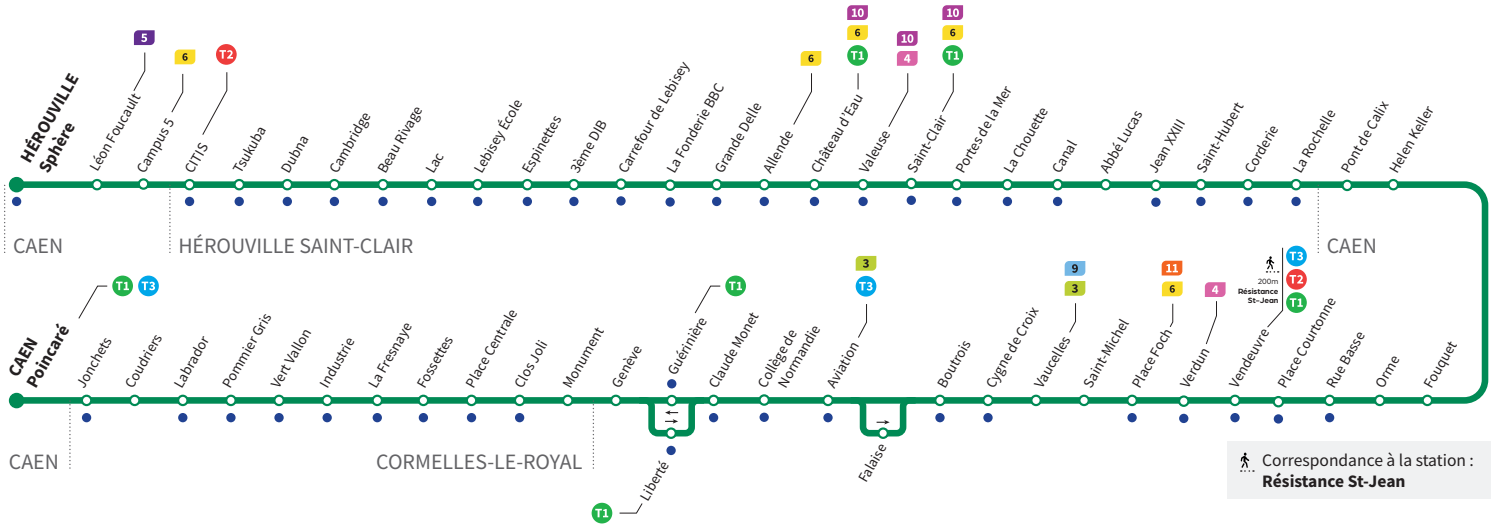

Horaires valables du lundi 29 juin jusqu'au dimanche 30 août 2026*

Lundi à vendredi Direction → CAEN - Poincaré

Sphère	05:02	05:42	06:22	06:51	07:19	07:48	08:19	08:49	09:19	09:49	10:19	10:49	11:19
CITIS	05:04	05:44	06:24	06:53	07:21	07:50	08:21	08:51	09:21	09:51	10:21	10:51	11:21
Carrefour de Leblaisy	05:11	05:51	06:31	07:00	07:28	07:57	08:28	08:58	09:28	09:58	10:28	10:58	11:28
Hérouville-Saint-Clair	05:19	05:59	06:39	07:08	07:37	08:06	08:37	09:07	09:37	10:07	10:37	11:07	11:37
Abbé Lucas	05:24	06:04	06:44	07:13	07:42	08:11	08:42	09:12	09:42	10:12	10:42	11:12	11:42
Helen Keller	05:29	06:09	06:49	07:19	07:48	08:17	08:48	09:18	09:48	10:18	10:48	11:18	11:48
Place Courtonne	05:33	06:13	06:53	07:23	07:52	08:21	08:52	09:22	09:52	10:22	10:52	11:22	11:52
Vaucelles	05:40	06:20	07:00	07:30	08:00	08:30	09:00	09:30	10:00	10:30	11:00	11:30	12:00
Aviation	05:43	06:23	07:03	07:33	08:03	08:34	09:04	09:34	10:04	10:34	11:04	11:34	12:04
Guérinière	05:45	06:25	07:06	07:36	08:06	08:37	09:07	09:37	10:07	10:37	11:07	11:37	12:07
Fossettes	05:51	06:31	07:12	07:42	08:12	08:43	09:13	09:43	10:13	10:43	11:13	11:43	12:13
Poincaré	05:59	06:39	07:20	07:50	08:20	08:51	09:21	09:51	10:21	10:51	11:21	11:51	12:21