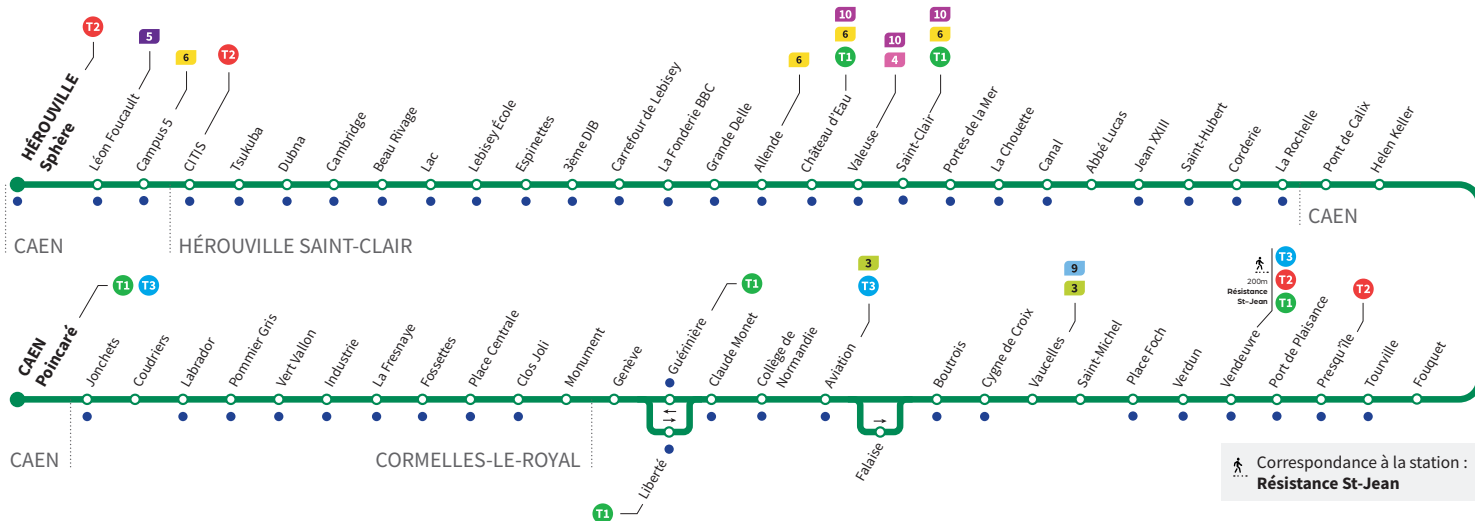

Horaires valables du lundi 29 juin jusqu'au dimanche 30 août 2026*

Correspondance à la station : Résistance St-Jean

Dimanches et fêtes : Direction → CAEN - Poincaré

Sphère	08:39	10:09	11:18	12:36	13:45	15:00	16:11	17:33	18:44	20:03
CITIS	08:41	10:11	11:20	12:38	13:47	15:02	16:13	17:35	18:46	20:05
Carrefour de Lebisey	08:48	10:18	11:27	12:45	13:54	15:09	16:20	17:42	18:53	20:12
Hérouville-Saint-Clair	08:56	10:26	11:35	12:54	14:03	15:18	16:29	17:51	19:02	20:20
Abbé Lucas	09:01	10:31	11:40	12:59	14:08	15:23	16:34	17:56	19:07	20:24
Helen Keller	09:07	10:37	11:46	13:05	14:15	15:30	16:40	18:02	19:12	20:29
Vaucelles	09:20	10:50	12:00	13:20	14:30	15:45	16:55	18:15	19:25	20:40
Aviation	09:24	10:54	12:04	13:24	14:34	15:49	16:59	18:19	19:28	20:43
Guérinière	09:27	10:57	12:07	13:27	14:37	15:52	17:02	18:22	19:31	20:46
Fossettes	09:33	11:03	12:13	13:33	14:43	15:58	17:08	18:27	19:36	20:51
Poincaré	09:42	11:12	12:22	13:42	14:52	16:07	17:17	18:36	19:45	21:00

Dimanches et fêtes : Direction → HÉROUVILLE - Sphère

Poincaré	09:02	10:11	11:26	12:37	13:52	15:02	16:21	17:31	18:51	20:13
Fossettes	09:08	10:17	11:32	12:43	13:58	15:08	16:27	17:37	18:57	20:19
Liberté	09:14	10:23	11:38	12:49	14:04	15:14	16:33	17:43	19:03	20:24
Aviation	09:17	10:26	11:41	12:52	14:07	15:17	16:36	17:46	19:06	20:27
Vaucelles	09:20	10:30	11:45	12:55	14:10	15:20	16:40	17:50	19:10	20:30
Helen Keller	09:33	10:43	11:59	13:09	14:25	15:35	16:55	18:04	19:22	20:41
Abbé Lucas	09:38	10:49	12:05	13:15	14:31	15:41	17:01	18:10	19:27	20:46
Hérouville-Saint-Clair	09:43	10:54	12:10	13:20	14:36	15:46	17:06	18:15	19:32	20:50
Carrefour de Lebisey	09:50	11:01	12:17	13:27	14:43	15:53	17:13	18:22	19:38	20:56
CITIS	09:56	11:07	12:23	13:33	14:49	15:59	17:20	18:29	19:45	21:02
Sphère	09:59	11:10	12:26	13:36	14:52	16:02	17:23	18:32	19:48	21:05

*Sous réserve de modification. Horaires théoriques sous réserve des conditions de circulation.