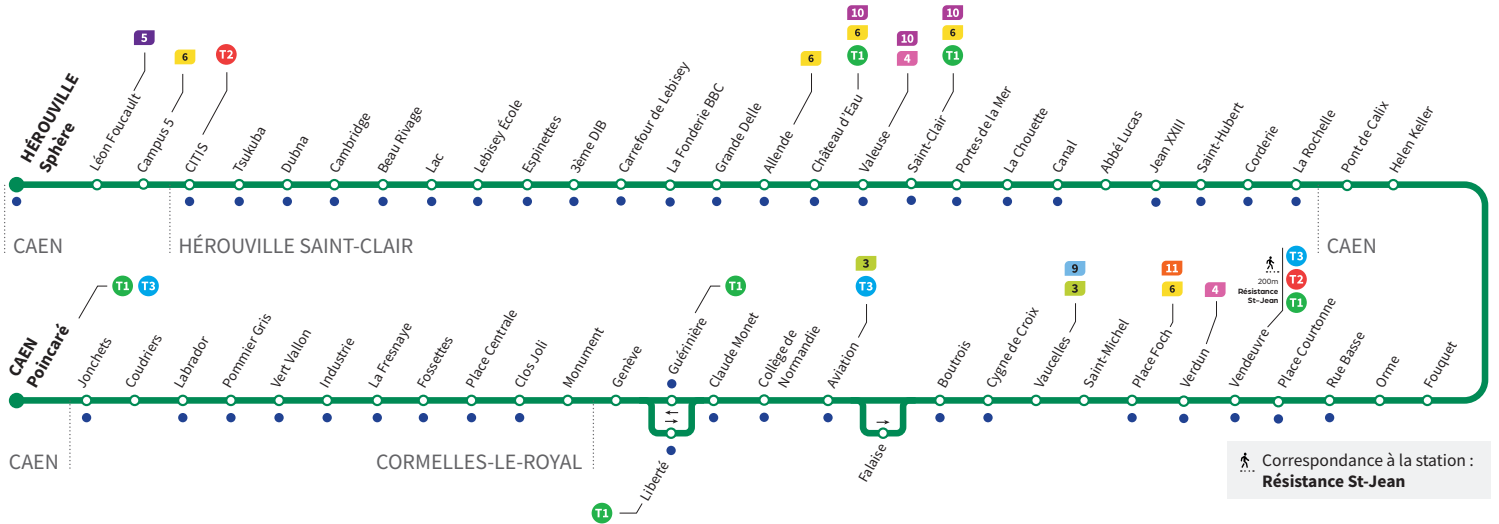

Poincaré	18:35	19:11	19:36	20:06	21:01
Fosselettes	18:42	19:18	19:43	20:13	21:08
Liberté	18:48	19:24	19:49	20:19	21:14
Aviation	18:51	19:27	19:52	20:22	21:17
Vaucelles	18:55	19:30	19:55	20:25	21:20
Place Courtonne	19:02	19:37	20:02	20:32	21:27
Helen Keller	19:06	19:41	20:06	20:36	21:30
Abbé Lucas	19:12	19:46	20:11	20:41	21:35
Hérouville-Saint-Clair	19:17	19:51	20:16	20:46	21:39
Carrefour de Lebisey	19:25	19:57	20:22	20:52	21:45
CITIS	19:32	20:04	20:29	20:59	21:52
Sphère	19:35	20:07	20:32	21:02	21:55

*Sous réserve de modification. Horaires théoriques sous réserve des conditions de circulation.

● : Arrêt accessible dans les deux sens aux personnes à mobilité réduite.

Horaires valables du lundi 29 juin jusqu'au dimanche 30 août 2026*

Samedi Direction → CAEN - Poincaré

Sphère	05:02	05:57	06:42	07:31	08:19	09:03	09:33	10:03	10:33	11:03	11:32	12:02	12:31	13:01
CITIS	05:04	05:59	06:44	07:33	08:21	09:05	09:35	10:05	10:35	11:05	11:34	12:04	12:33	13:03
Carrefour de Lebisey	05:11	06:06	06:51	07:40	08:28	09:12	09:42	10:12	10:42	11:12	11:41	12:11	12:40	13:10
Hérouville-Saint-Clair	05:19	06:14	06:59	07:48	08:37	09:21	09:51	10:21	10:51	11:21	11:50	12:20	12:49	13:19
Abbé Lucas	05:24	06:19	07:04	07:53	08:42	09:27	09:57	10:27	10:57	11:27	11:56	12:26	12:55	13:25
Helen Keller	05:29	06:24	07:09	07:58	08:48	09:33	10:03	10:33	11:03	11:33	12:02	12:32	13:02	13:32
Place Courtonne	05:33	06:28	07:13	08:02	08:52	09:37	10:07	10:37	11:07	11:37	12:06	12:36	13:06	13:36
Vaucelles	05:40	06:35	07:20	08:10	09:00	09:45	10:15	10:45	11:15	11:45	12:15	12:45	13:15	13:45
Aviation	05:43	06:38	07:23	08:13	09:03	09:48	10:19	10:49	11:19	11:49	12:18	12:48	13:18	13:49
Guérinière	05:45	06:40	07:26	08:16	09:06	09:51	10:22	10:52	11:22	11:52	12:21	12:51	13:21	13:52
Fossettes	05:51	06:46	07:32	08:22	09:12	09:57	10:28	10:58	11:28	11:58	12:27	12:57	13:27	13:58
Poincaré	05:59	06:54	07:40	08:30	09:20	10:05	10:36	11:06	11:36	12:06	12:35	13:05	13:35	14:06