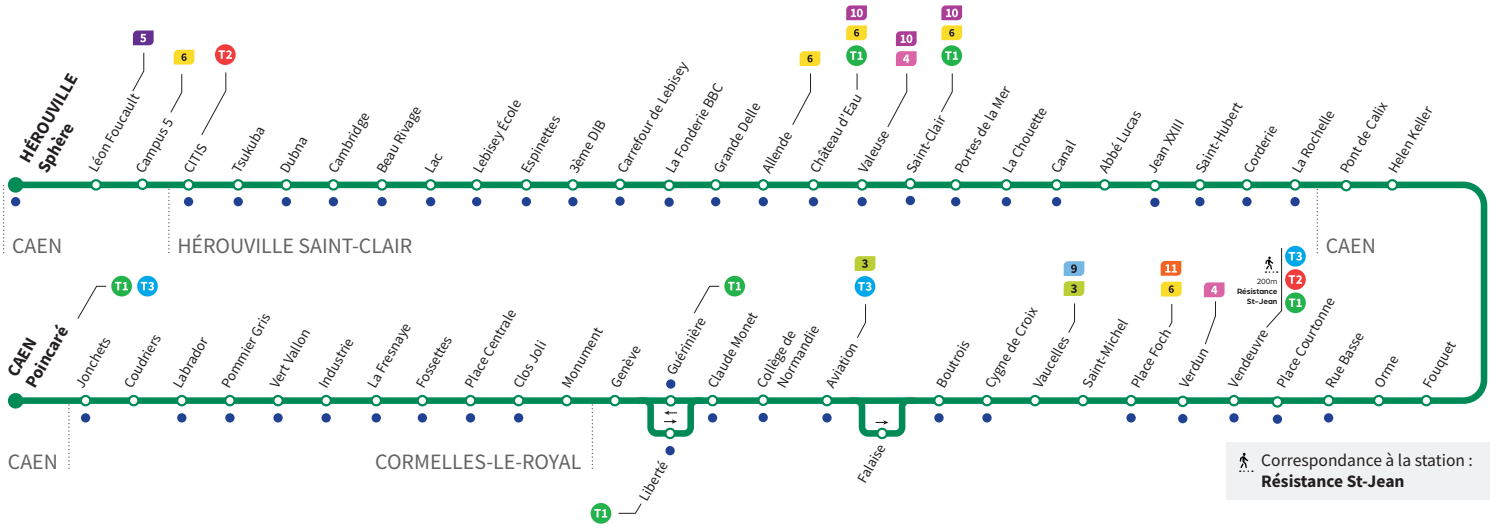

Sphère	18:18	18:48	19:13	19:44	20:41
CITIS	18:20	18:50	19:15	19:46	20:43
Carrefour de Leblaisy	18:27	18:57	19:22	19:53	20:50
Hérouville-Saint-Clair	18:36	19:06	19:31	20:01	20:57
Abbé Lucas	18:41	19:11	19:36	20:06	21:02
Helen Keller	18:47	19:17	19:42	20:12	21:07
Place Courtonne	18:51	19:21	19:46	20:16	21:11
Vaucelles	19:00	19:30	19:55	20:25	21:20
Aviation	19:04	19:34	19:58	20:28	21:23
Guérinière	19:07	19:37	20:01	20:31	21:26
Fossettes	19:13	19:43	20:07	20:36	21:31
Poincaré	19:21	19:51	20:15	20:44	21:39

Lundi à vendredi : Direction → HÉROUVILLE - Sphère

Poincaré	05:21	06:01	06:36	07:06	07:36	08:05	08:35	09:04	09:34	10:04	10:34	11:04	11:34
Fosselettes	05:28	06:08	06:43	07:13	07:43	08:12	08:42	09:11	09:41	10:11	10:41	11:11	11:41
Liberté	05:34	06:14	06:49	07:19	07:49	08:18	08:48	09:18	09:48	10:18	10:48	11:18	11:48
Aviation	05:37	06:17	06:52	07:22	07:52	08:21	08:51	09:21	09:51	10:21	10:51	11:21	11:51
Vaucelles	05:40	06:20	06:55	07:25	07:55	08:25	08:55	09:25	09:55	10:25	10:55	11:25	11:55
Place Courtonne	05:47	06:27	07:02	07:32	08:02	08:32	09:02	09:32	10:02	10:32	11:02	11:32	12:02
Helen Keller	05:50	06:30	07:05	07:36	08:06	08:36	09:06	09:36	10:06	10:36	11:06	11:36	12:06
Abbé Lucas	05:55	06:35	07:10	07:41	08:12	08:42	09:12	09:42	10:12	10:42	11:12	11:42	12:12
Hérouville-Saint-Clair	05:59	06:39	07:15	07:46	08:17	08:47	09:17	09:47	10:17	10:47	11:17	11:47	12:17
Carrefour de Lebisey	06:05	06:45	07:22	07:55	08:26	08:56	09:25	09:55	10:25	10:55	11:25	11:55	12:25
CITIS	06:12	06:52	07:29	08:03	08:34	09:04	09:32	10:02	10:32	11:02	11:32	12:02	12:32
Sphère	06:15	06:55	07:32	08:06	08:37	09:07	09:35	10:05	10:35	11:05	11:35	12:05	12:35