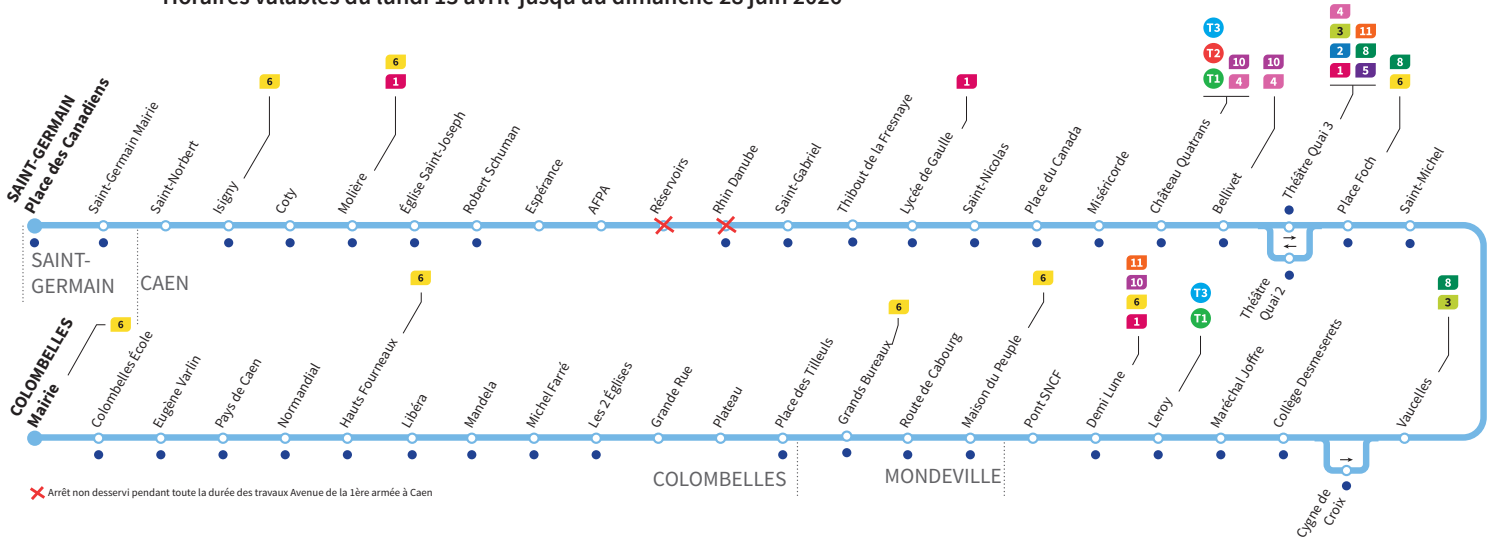

• Arrêt accessible dans les deux sens aux personnes à mobilité réduite.

Horaires valables du lundi 13 avril jusqu'au dimanche 28 juin 2026*

Samedi

Direction → COLOMBELLES - Mairie

Place des Canadiens	05:56	06:41	07:16	07:53	08:32	09:10	09:38	10:08	10:40	11:14	11:44	12:10	12:40	13:09	13:39
Molière	06:00	06:45	07:20	07:58	08:37	09:15	09:43	10:13	10:45	11:19	11:49	12:15	12:45	13:14	13:44
Lycée de Gaulle	06:07	06:52	07:27	08:06	08:46	09:24	09:52	10:22	10:54	11:28	11:58	12:24	12:54	13:23	13:53
Théâtre Quai 3	06:15	07:00	07:36	08:15	08:55	09:33	10:03	10:33	11:05	11:39	12:09	12:35	13:05	13:35	14:05
Vaucelles	06:18	07:03	07:39	08:18	08:59	09:37	10:07	10:37	11:09	11:43	12:13	12:39	13:09	13:39	14:09
Leroy	06:21	07:06	07:42	08:21	09:03	09:41	10:11	10:42	11:14	11:47	12:17	12:43	13:13	13:43	14:13
Demi Lune	06:22	07:07	07:43	08:22	09:04	09:42	10:12	10:43	11:15	11:48	12:18	12:44	13:14	13:44	14:14
Place des Tilleuls	06:28	07:13	07:50	08:29	09:11	09:49	10:19	10:50	11:22	11:55	12:25	12:51	13:21	13:51	14:21
Libéra	06:32	07:17	07:55	08:34	09:16	09:54	10:24	10:55	11:27	12:00	12:30	12:56	13:26	13:56	14:26
Colombelles Mairie	06:40	07:25	08:03	08:42	09:24	10:02	10:32	11:03	11:35	12:08	12:38	13:04	13:34	14:04	14:34

Place des Canadiens	14:08	14:37	15:07	15:37	16:07	16:37	17:07	17:38	18:09	18:40	19:18	19:58	20:34	21:21
Molière	14:14	14:43	15:13	15:43	16:13	16:43	17:13	17:43	18:14	18:45	19:23	20:03	20:39	21:25
Lycée de Gaulle	14:23	14:52	15:22	15:52	16:22	16:52	17:22	17:52	18:23	18:54	19:31	20:11	20:46	21:32
Théâtre Quai 3	14:35	15:05	15:35	16:05	16:35	17:05	17:35	18:05	18:35	19:05	19:40	20:20	20:55	21:40
Vaucelles	14:39	15:09	15:39	16:10	16:40	17:10	17:40	18:09	18:39	19:09	19:44	20:24	20:59	21:43
Leroy	14:43	15:13	15:43	16:14	16:44	17:14	17:44	18:13	18:43	19:13	19:48	20:27	21:02	21:46
Demi Lune	14:44	15:14	15:44	16:15	16:45	17:15	17:45	18:14	18:44	19:14	19:49	20:28	21:03	21:47
Place des Tilleuls	14:51	15:21	15:51	16:23	16:53	17:23	17:52	18:21	18:51	19:21	19:56	20:34	21:09	21:53
Libéra	14:56	15:27	15:57	16:29	16:59	17:29	17:58	18:27	18:57	19:27	20:02	20:39	21:14	21:58
Colombelles Mairie	15:04	15:35	16:05	16:37	17:08	17:38	18:07	18:36	19:06	19:35	20:10	20:47	21:22	22:06