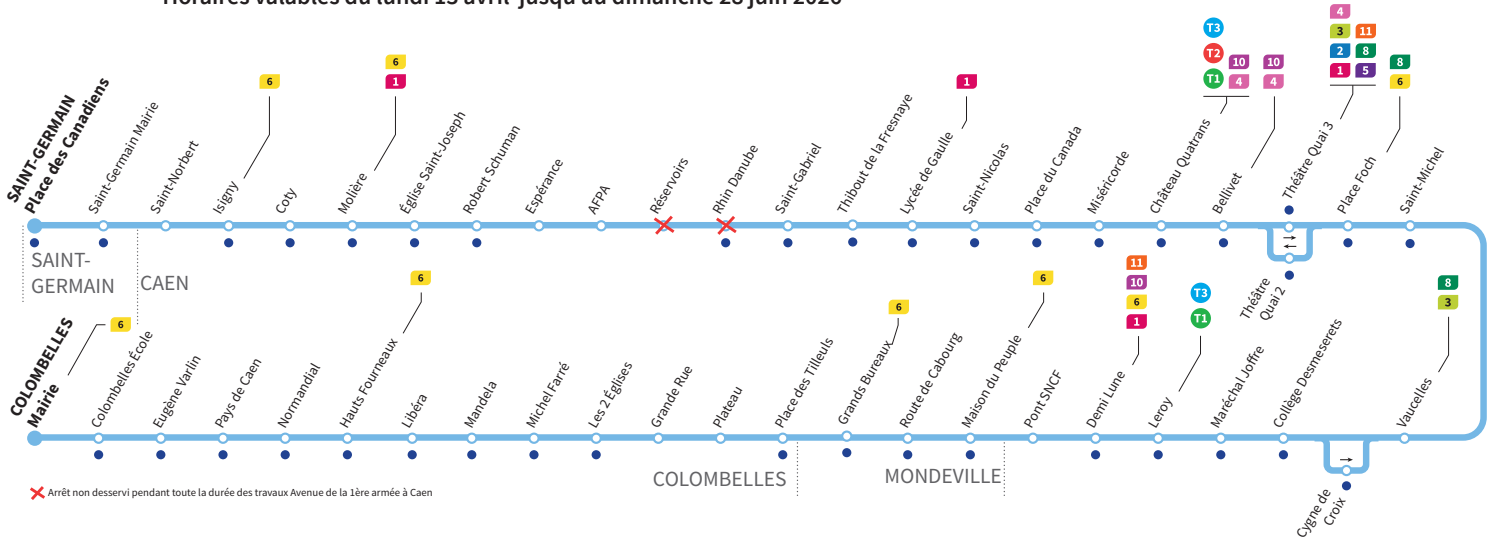

• Arrêt accessible dans les deux sens aux personnes à mobilité réduite.

Horaires valables du lundi 13 avril jusqu'au dimanche 28 juin 2026*

Lundi à vendredi Direction → COLOMBELLES - Mairie

Retrouvez les horaires en période de vacances scolaires p.6

Place des Canadiens	05:56	06:26	06:50	07:09	07:25	07:41	07:58	08:22	08:49	09:07	09:27	09:47	10:06	10:28	10:47	11:07
Molière	06:01	06:31	06:55	07:14	07:31	07:47	08:04	08:29	08:55	09:13	09:33	09:53	10:12	10:33	10:52	11:12
Lycée de Gaulle	06:07	06:37	07:01	07:20	07:38	07:56	08:15	08:39	09:02	09:20	09:40	10:00	10:19	10:39	10:58	11:18
Théâtre Quai 3	06:15	06:45	07:09	07:28	07:48	08:08	08:28	08:51	09:12	09:30	09:50	10:10	10:30	10:50	11:10	11:30
Vaucelles	06:18	06:48	07:13	07:32	07:52	08:13	08:33	08:55	09:16	09:34	09:54	10:14	10:34	10:54	11:14	11:34
Leroy	06:21	06:51	07:17	07:36	07:57	08:18	08:38	09:00	09:20	09:38	09:58	10:18	10:38	10:58	11:18	11:38
Demi Lune	06:22	06:52	07:18	07:37	07:58	08:19	08:39	09:01	09:21	09:39	09:59	10:19	10:39	10:59	11:19	11:39
Place des Tilleuls	06:28	06:58	07:25	07:44	08:07	08:28	08:47	09:09	09:29	09:47	10:07	10:26	10:46	11:06	11:26	11:46
Libéra	06:33	07:03	07:30	07:50	08:13	08:34	08:52	09:14	09:34	09:52	10:12	10:31	10:51	11:11	11:31	11:51
Colombelles Mairie	06:41	07:11	07:39	07:59	08:22	08:43	09:01	09:22	09:42	10:00	10:20	10:39	10:59	11:19	11:39	11:59

Place des Canadiens	11:27	11:47	12:06	12:27	12:47	13:07	13:25	13:45	14:05	14:26	14:46	15:06	15:25	15:44	16:04	16:25
Molière	11:32	11:52	12:11	12:32	12:52	13:12	13:31	13:51	14:11	14:31	14:51	15:11	15:30	15:49	16:10	16:31
Lycée de Gaulle	11:38	11:58	12:18	12:38	12:58	13:18	13:38	13:58	14:18	14:38	14:58	15:18	15:38	15:57	16:18	16:39
Théâtre Quai 3	11:50	12:10	12:30	12:50	13:10	13:30	13:50	14:10	14:30	14:50	15:10	15:30	15:50	16:09	16:30	16:52
Vaucelles	11:54	12:15	12:35	12:55	13:15	13:35	13:55	14:15	14:35	14:55	15:15	15:35	15:55	16:14	16:35	16:59
Leroy	11:58	12:19	12:39	12:59	13:19	13:39	13:59	14:19	14:39	15:00	15:20	15:40	16:00	16:20	16:41	17:05
Demi Lune	11:59	12:20	12:40	13:00	13:20	13:40	14:00	14:20	14:40	15:01	15:21	15:41	16:01	16:21	16:42	17:06
Place des Tilleuls	12:06	12:28	12:48	13:08	13:28	13:48	14:08	14:28	14:48	15:09	15:29	15:49	16:09	16:30	16:51	17:15
Libéra	12:11	12:34	12:54	13:14	13:34	13:54	14:14	14:34	14:54	15:15	15:35	15:55	16:15	16:37	16:58	17:22
Colombelles Mairie	12:19	12:42	13:02	13:22	13:42	14:02	14:22	14:42	15:02	15:23	15:43	16:03	16:24	16:46	17:07	17:31