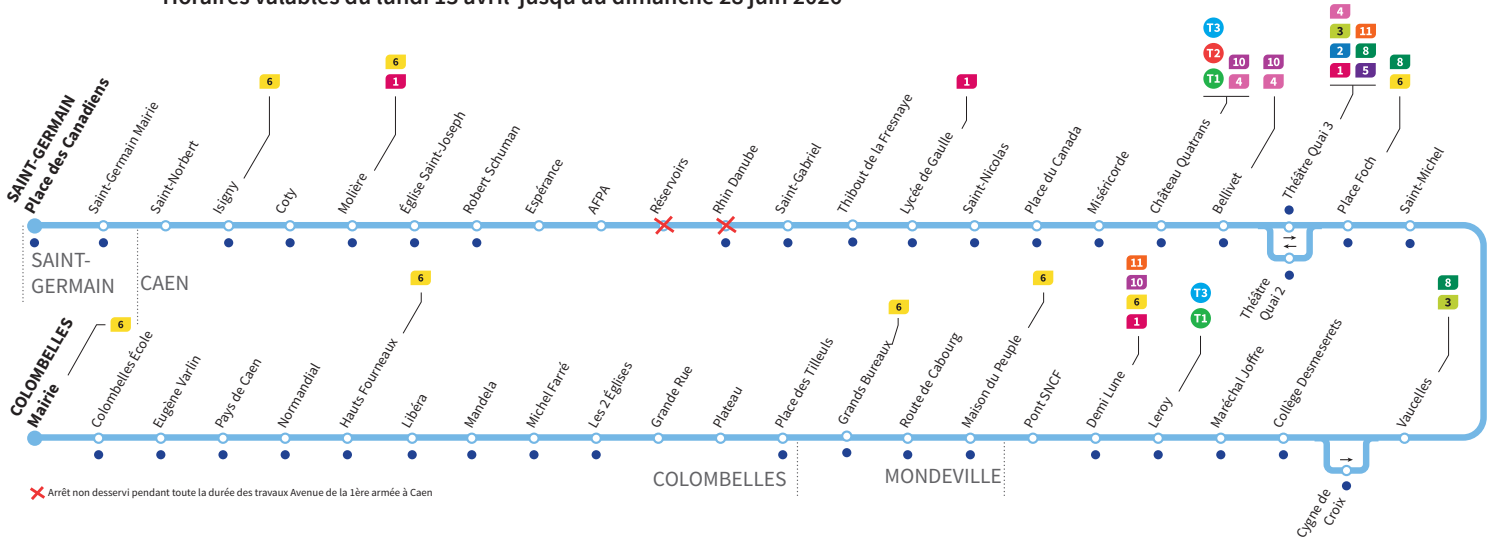

| | | | | | | | | | | | | | | | | |
|---------------------|-------|-------|-------|-------|-------|-------|-------|-------|-------|-------|-------|-------|-------|-------|-------|-------|
| Place des Canadiens | 11:27 | 11:47 | 12:06 | 12:27 | 12:47 | 13:07 | 13:25 | 13:45 | 14:05 | 14:26 | 14:46 | 15:06 | 15:25 | 15:44 | 16:04 | 16:25 |
| Molière | 11:32 | 11:52 | 12:11 | 12:32 | 12:52 | 13:12 | 13:31 | 13:51 | 14:11 | 14:31 | 14:51 | 15:11 | 15:30 | 15:49 | 16:10 | 16:31 |
| Lycée de Gaulle | 11:38 | 11:58 | 12:18 | 12:38 | 12:58 | 13:18 | 13:38 | 13:58 | 14:18 | 14:38 | 14:58 | 15:18 | 15:38 | 15:57 | 16:18 | 16:39 |
| Théâtre Quai 3 | 11:50 | 12:10 | 12:30 | 12:50 | 13:10 | 13:30 | 13:50 | 14:10 | 14:30 | 14:50 | 15:10 | 15:30 | 15:50 | 16:09 | 16:30 | 16:52 |
| Vaucelles | 11:54 | 12:15 | 12:35 | 12:55 | 13:15 | 13:35 | 13:55 | 14:15 | 14:35 | 14:55 | 15:15 | 15:35 | 15:55 | 16:14 | 16:35 | 16:59 |
| Leroy | 11:58 | 12:19 | 12:39 | 12:59 | 13:19 | 13:39 | 13:59 | 14:19 | 14:39 | 15:00 | 15:20 | 15:40 | 16:00 | 16:20 | 16:41 | 17:05 |
| Demi Lune | 11:59 | 12:20 | 12:40 | 13:00 | 13:20 | 13:40 | 14:00 | 14:20 | 14:40 | 15:01 | 15:21 | 15:41 | 16:01 | 16:21 | 16:42 | 17:06 |
| Place des Tilleuls | 12:06 | 12:28 | 12:48 | 13:08 | 13:28 | 13:48 | 14:08 | 14:28 | 14:48 | 15:09 | 15:29 | 15:49 | 16:09 | 16:30 | 16:51 | 17:15 |
| Libéra | 12:11 | 12:34 | 12:54 | 13:14 | 13:34 | 13:54 | 14:14 | 14:34 | 14:54 | 15:15 | 15:35 | 15:55 | 16:15 | 16:37 | 16:58 | 17:22 |
| Colombelles Mairie | 12:19 | 12:42 | 13:02 | 13:22 | 13:42 | 14:02 | 14:22 | 14:42 | 15:02 | 15:23 | 15:43 | 16:03 | 16:24 | 16:46 | 17:07 | 17:31 |

• Arrêt accessible dans les deux sens aux personnes à mobilité réduite.

Horaires valables du lundi 13 avril jusqu'au dimanche 28 juin 2026*

Lundi à vendredi : Direction → SAINT-GERMAIN - Place des Canadiens