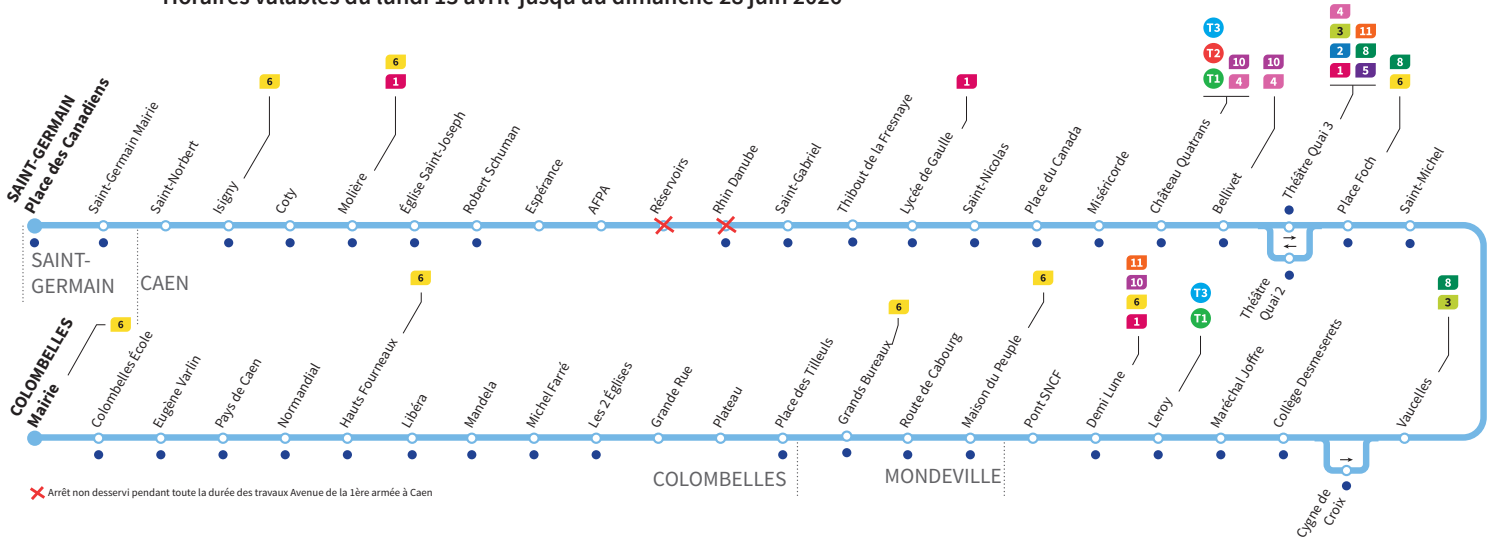

Dimanches et fêtes : Direction → COLOMBELLES - Mairie

| | | | | | | | |
|---------------------|-------|-------|-------|-------|-------|-------|-------|
| Place des Canadiens | 08:39 | 10:38 | 12:39 | 14:39 | 16:39 | 18:39 | 20:32 |
| Molière | 08:44 | 10:43 | 12:43 | 14:43 | 16:43 | 18:43 | 20:36 |
| Lycée de Gaulle | 08:51 | 10:51 | 12:51 | 14:51 | 16:51 | 18:51 | 20:43 |
| Théâtre Quai 3 | 09:00 | 11:00 | 13:00 | 15:00 | 17:00 | 19:00 | 20:50 |
| Vaucelles | 09:03 | 11:03 | 13:04 | 15:04 | 17:04 | 19:04 | 20:53 |
| Leroy | 09:06 | 11:06 | 13:08 | 15:08 | 17:08 | 19:08 | 20:56 |
| Demi Lune | 09:07 | 11:07 | 13:09 | 15:09 | 17:09 | 19:09 | 20:57 |
| Place des Tilleuls | 09:13 | 11:13 | 13:16 | 15:16 | 17:16 | 19:16 | 21:03 |
| Libéra | 09:18 | 11:18 | 13:21 | 15:21 | 17:21 | 19:21 | 21:08 |
| Colombelles Mairie | 09:26 | 11:26 | 13:29 | 15:29 | 17:29 | 19:29 | 21:16 |

Dimanches et fêtes : Direction → SAINT-GERMAIN - Place des Canadiens

| | | | | | | | |
|---------------------|-------|-------|-------|-------|-------|-------|-------|
| Colombelles Mairie | 09:37 | 11:36 | 13:37 | 15:37 | 17:38 | 19:39 | 21:31 |
| Libéra | 09:43 | 11:42 | 13:43 | 15:43 | 17:44 | 19:44 | 21:36 |
| Place des Tilleuls | 09:49 | 11:48 | 13:48 | 15:48 | 17:49 | 19:48 | 21:40 |
| Demi Lune | 09:56 | 11:55 | 13:55 | 15:55 | 17:56 | 19:54 | 21:46 |
| Leroy | 09:57 | 11:56 | 13:56 | 15:56 | 17:57 | 19:55 | 21:47 |
| Vaucelles | 10:00 | 12:00 | 14:00 | 16:00 | 18:00 | 19:58 | 21:50 |
| Théâtre Quai 2 | 10:05 | 12:05 | 14:05 | 16:05 | 18:05 | 20:03 | 21:55 |
| Lycée de Gaulle | 10:15 | 12:15 | 14:15 | 16:15 | 18:14 | 20:11 | 22:03 |
| Molière | 10:23 | 12:23 | 14:23 | 16:23 | 18:22 | 20:19 | 22:11 |
| Place des Canadiens | 10:28 | 12:28 | 14:28 | 16:28 | 18:27 | 20:24 | 22:15 |

• Arrêt accessible dans les deux sens aux personnes à mobilité réduite.

Horaires valables du lundi 13 avril jusqu'au dimanche 28 juin 2026*

VACANCES SCOLAIRES / Lundi à vendredi : Direction → COLOMBELLES - Mairie