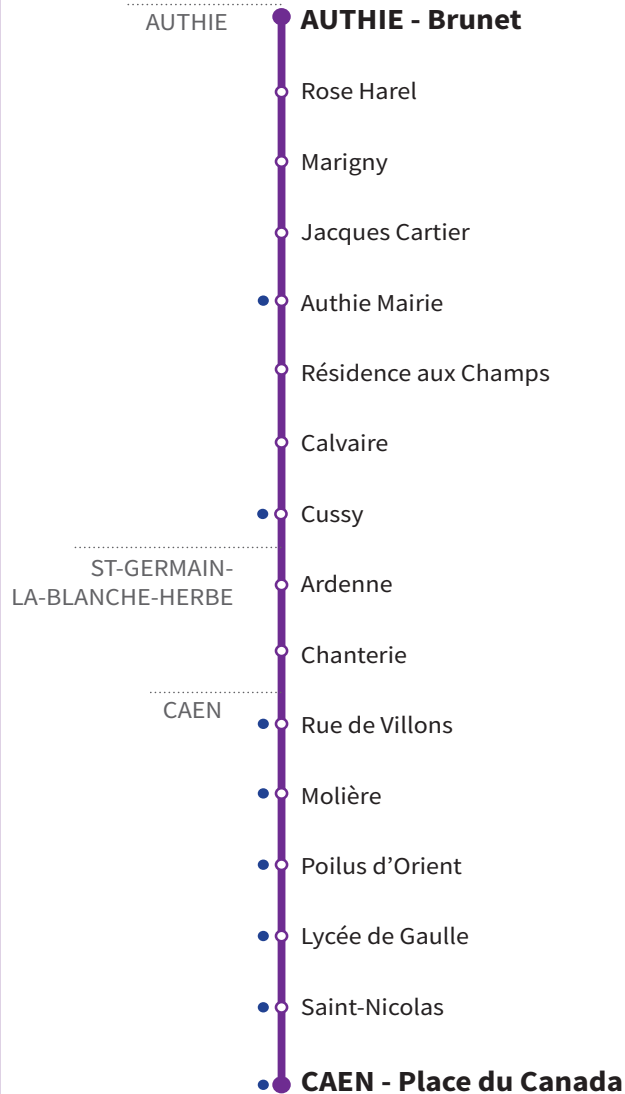

# 100

# RÉSEAU COMPLÉMENTAIRE\*

Horaires valables du 27 avril au 3 juillet 2026 inclus

● : Arrêt accessible dans les deux sens aux personnes à mobilité réduite.

VERS CAEN Place du Canada		Lundi à Vendredi			
AUTHIE	Brunet		7:45		8:44
	Rose Harel		7:49		8:47
	Marigny		7:50		8:48
	Jacques Cartier	7:37	7:52	7:47	8:50
	Authie Mairie	7:38	7:53	7:48	8:51
	Résidence aux Champs	7:39	7:54	7:49	8:52
	Calvaire	7:40	7:55	7:50	8:53
	Cussy	7:41	7:56	7:51	8:54
	Ardenne	7:42	7:57	7:52	8:55
ST-GERMAIN	Chanterie	7:43	7:58	7:53	8:56
	Rue de Villons	7:46	8:01	7:56	8:58
CAEN	Molière	7:49	8:04	7:59	9:01
	Poilus d'Orient	7:58	8:13	8:08	9:09
	Lycée de Gaulle	8:00	8:15	8:10	9:10
	Saint-Nicolas	8:01	8:16	8:11	9:11
	Place du Canada	8:02	8:17	8:12	9:12

\*Les lignes du Réseau Complémentaire ne circulent pas pendant les petites vacances scolaires ni l'été.