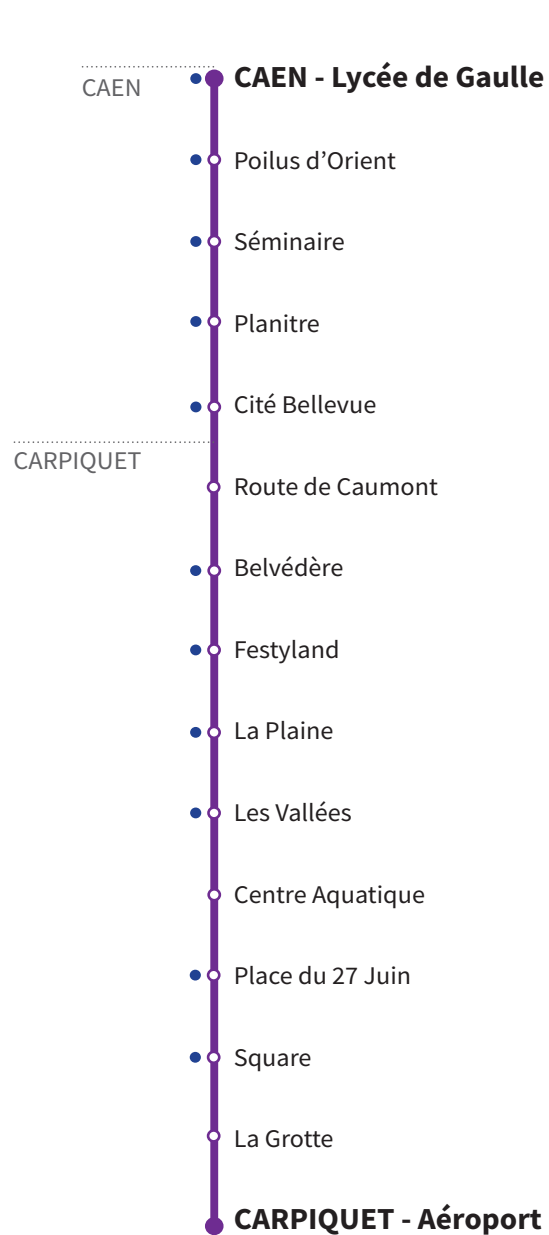

## RÉSEAU COMPLÉMENTAIRE\*

Horaires valables du 27 avril au 3 juillet 2026 inclus

● : Arrêt accessible dans les deux sens aux personnes à mobilité réduite.

VERS CAEN Lycée de Gaulle		LUNDI À VENDREDI
CARPIQUET	Aéroport	7:47
	La Grotte	7:49
	Square	7:50
	Place du 27 Juin	7:51
	Centre Aquatique	7:53
	Les Vallées	7:55
	La Plaine	7:57
	Festyland	7:58
	Belvédère	7:59
	Route de Caumont	8:00
CAEN	Cité Bellevue	8:01
	Planitre	8:03
	Séminaire	8:07
	Poilus d'Orient	8:14
	Lycée de Gaulle	8:15

\*Les lignes du Réseau Complémentaire ne circulent pas pendant les petites vacances scolaires ni l'été.

## RÉSEAU COMPLÉMENTAIRE\*

Horaires valables du 27 avril au 3 juillet 2026 inclus

● : Arrêt accessible dans les deux sens aux personnes à mobilité réduite.

VERS CARPIQUET Aéroport		LUNDI - MARDI - JEUDI - VENDREDI
CAEN	Lycée de Gaulle	16:55
	Poilus d'Orient	16:56
	Séminaire	17:01
	Planitre	17:04
	Cité Bellevue	17:07
CARPIQUET	Route de Caumont	17:08
	Belvédère	17:09
	Festyland	17:10
	La Plaine	17:11
	Les Vallées	17:12
	Centre Aquatique	17:14
	Place du 27 Juin	17:16
	Square	17:17
	La Grotte	17:18
	Aéroport	17:20