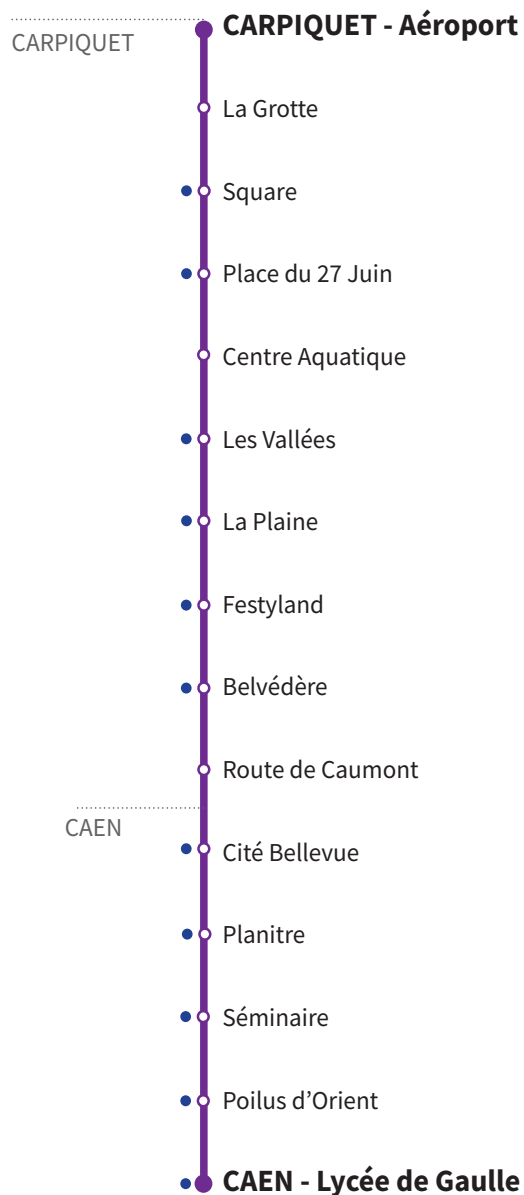

## RÉSEAU COMPLÉMENTAIRE\*

Horaires valables du 27 avril au 3 juillet 2026 inclus

● : Arrêt accessible dans les deux sens aux personnes à mobilité réduite.

VERS CAEN Lycée de Gaulle		LUNDI À VENDREDI
CARPIQUET	Aéroport	7:47
	La Grotte	7:49
	Square	7:50
	Place du 27 Juin	7:51
	Centre Aquatique	7:53
	Les Vallées	7:55
	La Plaine	7:57
	Festyland	7:58
	Belvédère	7:59
	Route de Caumont	8:00
CAEN	Cité Bellevue	8:01
	Planitre	8:03
	Séminaire	8:07
	Poilus d'Orient	8:14
	Lycée de Gaulle	8:15

## RÉSEAU COMPLÉMENTAIRE\*

Horaires valables du 27 avril au 3 juillet 2026 inclus

● : Arrêt accessible dans les deux sens aux personnes à mobilité réduite.

VERS CARPIQUET Aéroport		LUNDI - MARDI - JEUDI - VENDREDI
CAEN	Lycée de Gaulle	16:55
	Poilus d'Orient	16:56
	Séminaire	17:01
	Planitre	17:04
	Cité Bellevue	17:07
CARPIQUET	Route de Caumont	17:08
	Belvédère	17:09
	Festyland	17:10
	La Plaine	17:11
	Les Vallées	17:12
	Centre Aquatique	17:14
	Place du 27 Juin	17:16
	Square	17:17
	La Grotte	17:18
	Aéroport	17:20