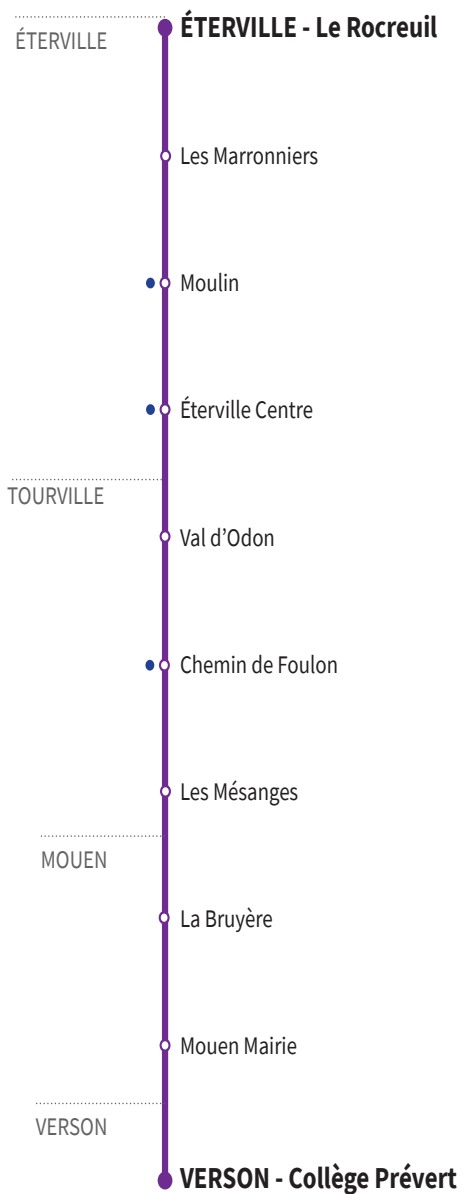

RÉSEAU COMPLÉMENTAIRE*

Horaires valables du 1er septembre 2025 au 3 juillet 2026 inclus

● : Arrêt accessible dans les deux sens aux personnes à mobilité réduite.

VERS ÉTERVILLE Le Rocreuil		MERCREDI		VEN	LUNDI- MARDI - JEUDI VENDREDI		LUNDI MARDI JEUDI
VERSON	Collège Prévert	11:45	12:40	16:15	16:15	17:10	17:10
	Mouen Mairie	11:50	12:45	-	16:20	17:15	-
MOUEN	La Bruyère	11:51	12:46	-	16:21	-	17:18
	Les Mésanges	-	-	16:24	-	-	17:19
TOURVILLE-SUR-ODON	Tourville Centre	-	-	16:25	-	-	17:20
	Chemin Foulon	-	-	16:28	-	-	17:23
	Val d'Odon	-	-	16:29	-	-	17:24
	Éterville Centre	12:09	13:04	-	16:39	17:34	-
ÉTERVILLE	Moulin	12:11	13:06	-	16:41	17:36	-
	Les Marronniers	12:12	13:07	-	16:42	17:37	-
	Le Rocreuil	12:15	13:10	-	16:45	17:40	-

*Les lignes du Réseau Complémentaire ne circulent pas pendant les petites vacances scolaires ni l'été.

113

RÉSEAU COMPLÉMENTAIRE*

Horaires valables du 1er septembre 2025 au 3 juillet 2026 inclus

● : Arrêt accessible dans les deux sens aux personnes à mobilité réduite.

VERS Verson Collège Prévert		LUNDI À VENDREDI	
ÉTERVILLE	Le Rocreuil	8:00	
	Les Marronniers	8:03	
	Moulin	8:04	
	Éterville Centre	8:06	
TOURVILLE-SUR-ODON	Val d'Odon	-	8:03
	Chemin Foulon	-	8:04
	Les Mésanges	-	8:07
MOUEN	La Bruyère	-	8:08
	Mouen Mairie	-	8:09
VERSON	Collège Prévert	8:15	8:15