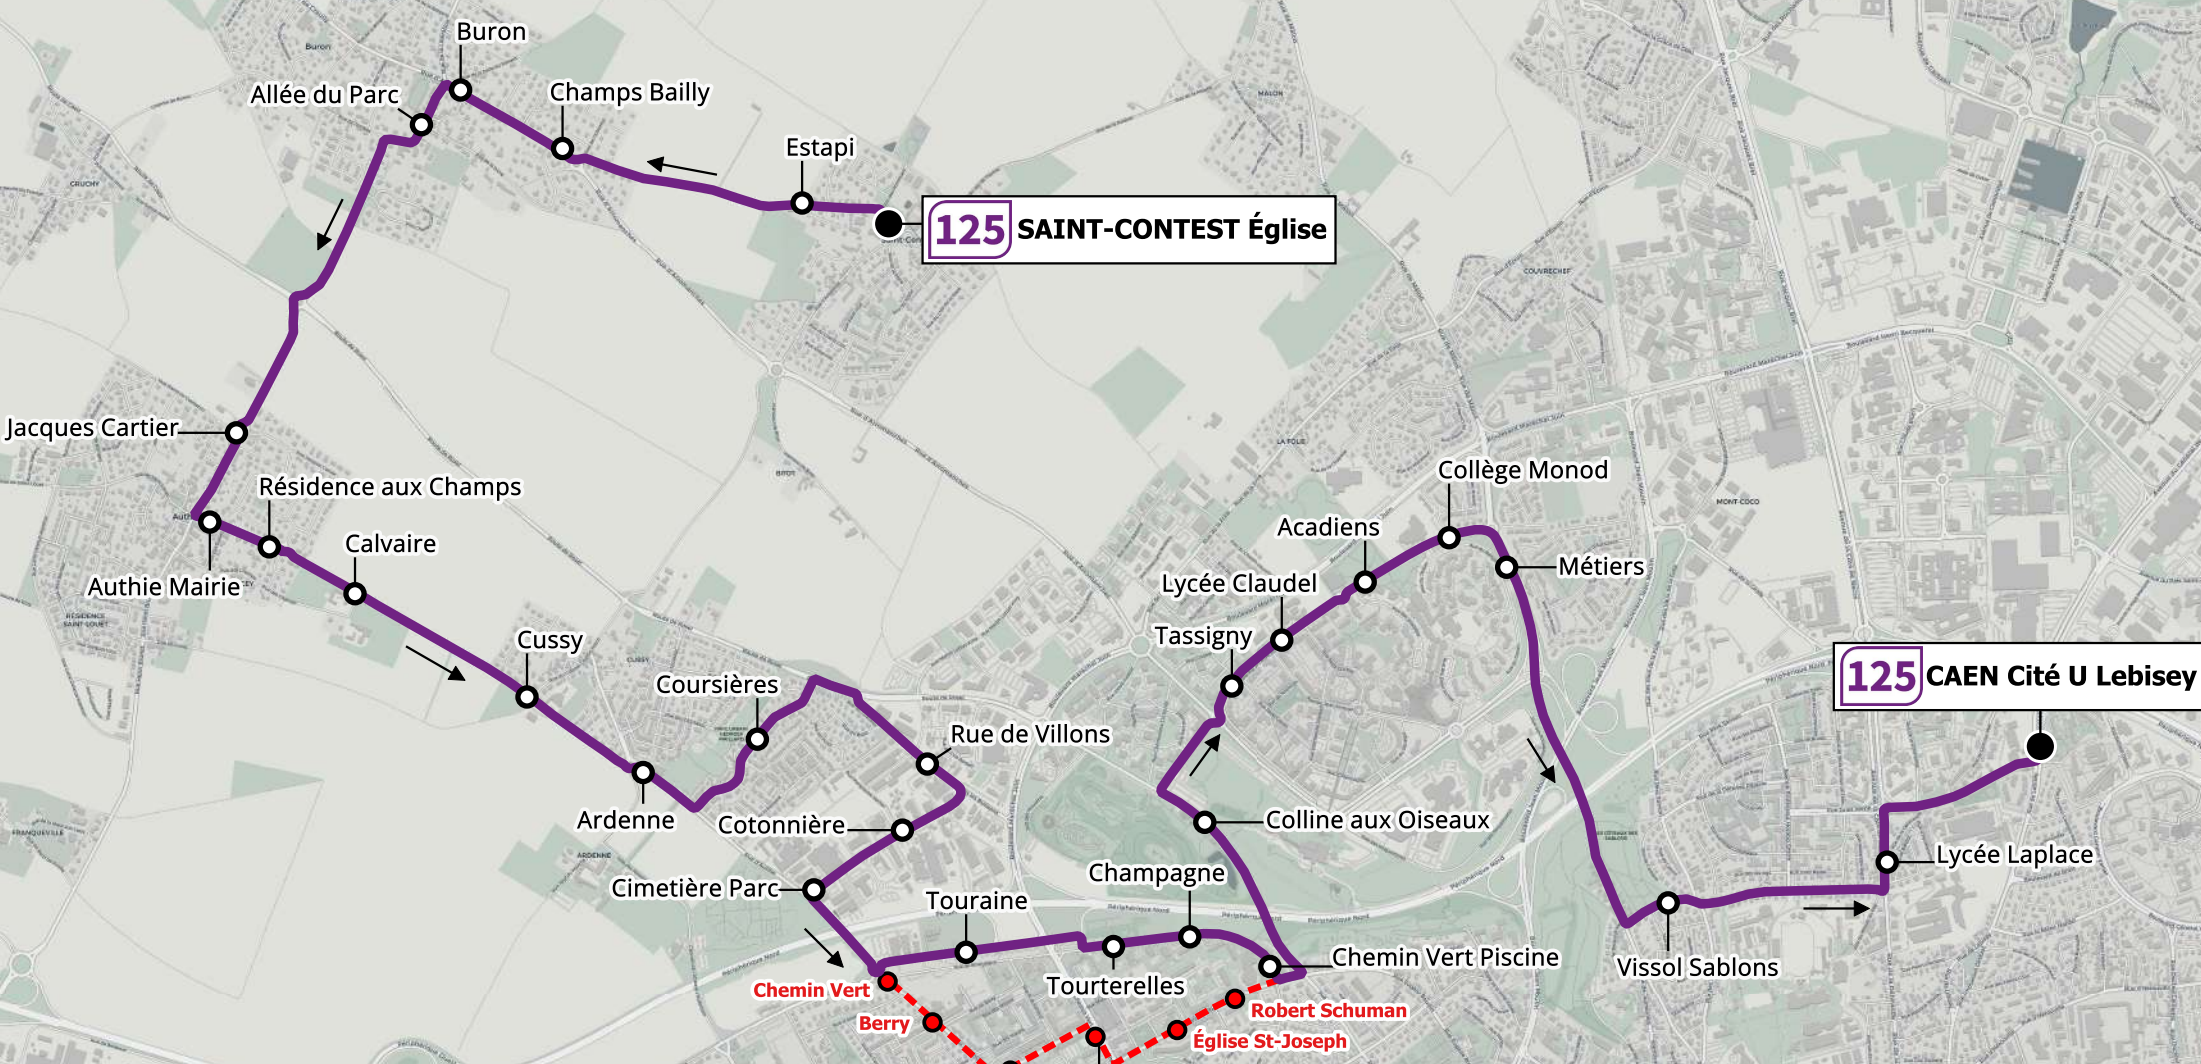

125

125 SAINT-CONTEST Église

125 CAEN Cité U Lebisey

Arrêts supprimés
●
Itinéraire supprimé
- - -