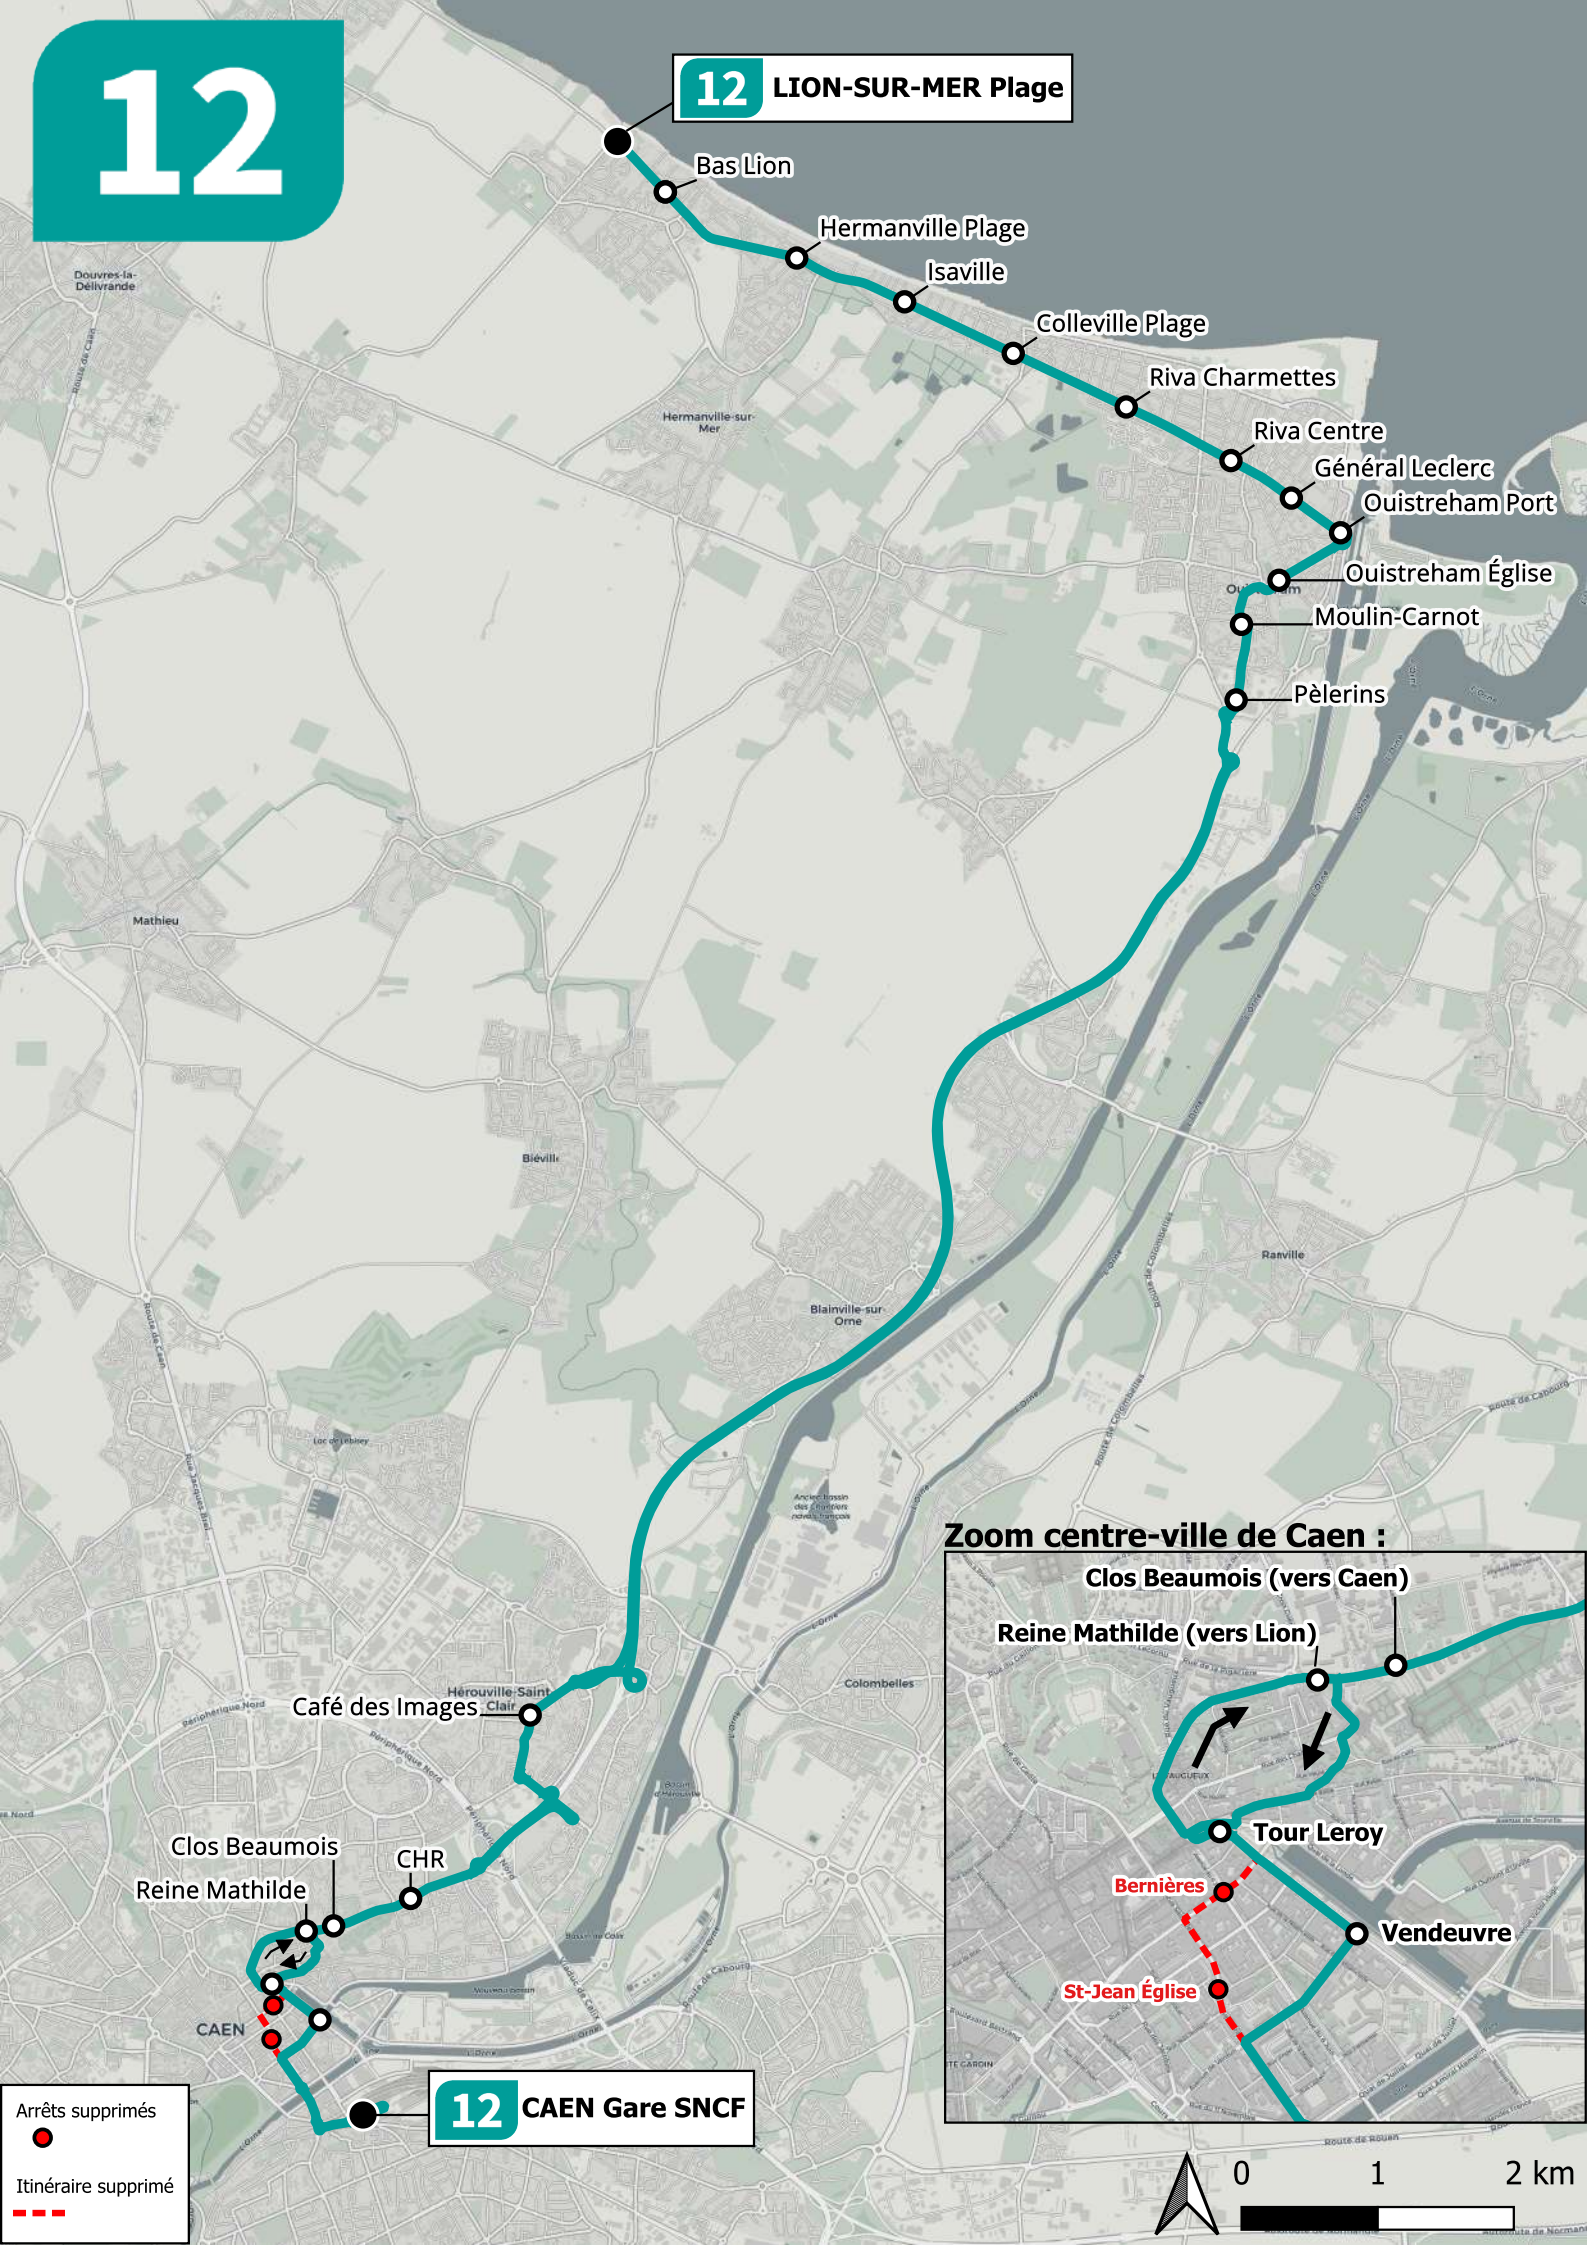

12

12 LION-SUR-MER Plage

Bas Lion

Hermanville Plage

Isaville

Colleville Plage

Riva Charmettes

Riva Centre

Général Leclerc

Ouistreham Port

Ouistreham Église

Moulin-Carnot

Pèlerins

Café des Images

Herouville-Saint-Clair

Clos Beaumois

CHR

Reina Mathilde

CAEN

12 CAEN Gare SNCF

Zoom centre-ville de Caen :

Clos Beaumois (vers Caen)

Reina Mathilde (vers Lion)

Tour Leroy

Vendevre

Bnières

St-Jean Église

Arrêts supprimés

Itinéraire supprimé

0 1 2 km