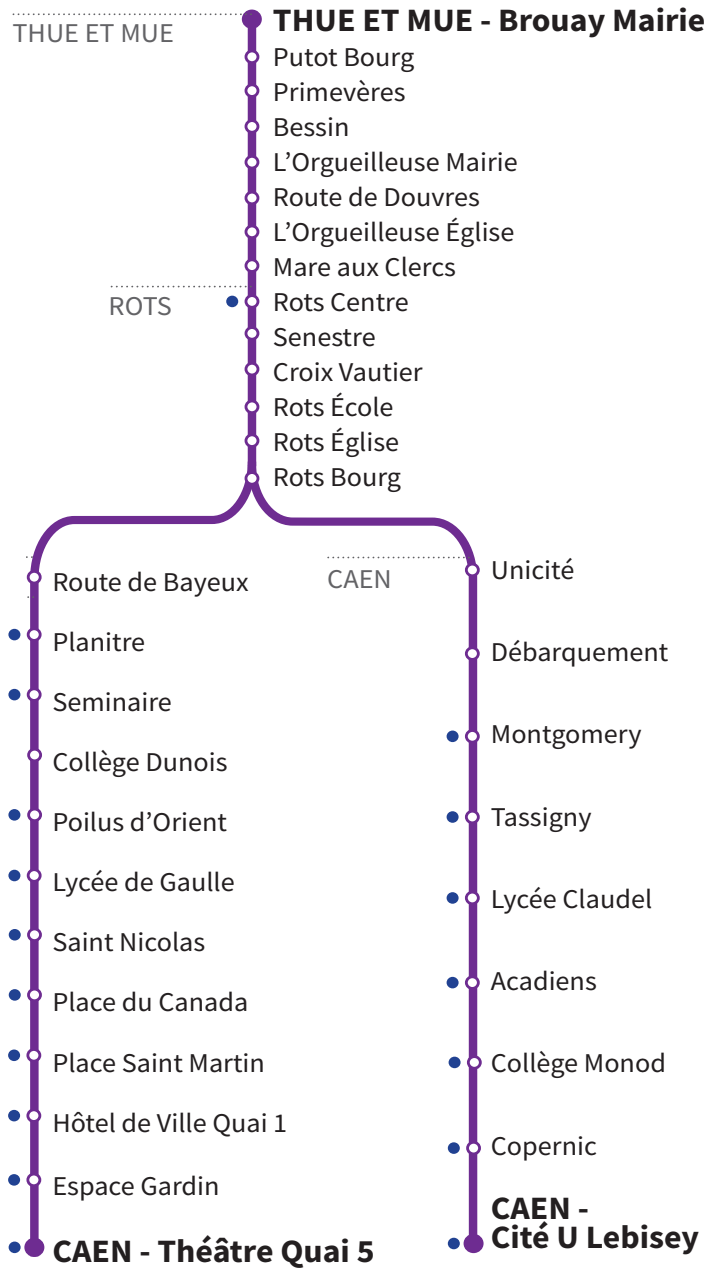

130

RÉSEAU COMPLÉMENTAIRE*

Horaires valables du 27 avril au 3 juillet 2026 inclus

* : Arrêt accessible dans les deux sens aux personnes à mobilité réduite. 

VERS CAEN Cité U Lebisey		LUNDI À VENDREDI					
THUE ET MUE	Brouay Mairie	6:45	7:01		7:25		8:23
	Putot Bourg	6:49	7:06		7:29		8:27
	Primevères	6:50	7:07		7:31		8:28
	Bessin	6:52	7:09		7:34		8:30
	L'Orgueilleuse Mairie	6:53	7:10		7:36		8:31
	Route de Douvres	6:56	7:13		-	7:31	8:34
	L'Orgueilleuse Église	6:58	7:16		7:38	7:35	8:36
	Mare aux Clercs	7:00	7:17		7:40	7:37	8:37
	Rots centre	7:05	7:22		-	-	8:42
	Senestre	7:07	7:24	7:37	-	-	8:44
ROTS	Croix Vautier	7:08	7:25	7:38	-	-	8:45
	Rots École	7:11	7:28	7:41	-	-	8:48
	Rots Église	7:15	7:30	7:43	-	-	8:50
	Rots Bourg	7:18	7:35	7:48	-	-	8:53
	Route de Bayeux	-	7:46	7:59	-	-	9:00
	Planitre	-	7:49	8:02	-	-	9:03
	Séminaire	-	7:50	8:04	-	-	9:04
	Collège Dunois	-	-	-	8:11	8:13	-
CAEN	Poilus d'Orient	-	7:54	8:11	8:12	8:14	9:08
	Lycée de Gaulle	-	7:57	8:13	8:15	8:17	9:10
	St-Nicolas	-	7:59	8:15	8:16	8:18	9:11
	Place du Canada	-	8:00	8:17	8:17	8:19	9:12
	Place St-Martin	-	8:02	8:19	8:18	8:20	9:13
	Hôtel de Ville quai 1	-	8:03	8:20	8:20	8:22	9:14
	Espace Jardin	-	8:04	8:21	8:21	8:24	9:15
	Théâtre quai 5	-	8:06	8:23	8:24	8:26	9:17
	Unicité	7:28					
	Débarquement	7:29					
	Montgomery	7:29					
	Tassigny	7:30					
	Lycée Claudel	7:30					
	Acadiens	7:31					
	Collège Monod	7:31					
	Copernic	7:40					
	Cité U Lebisey	7:48					