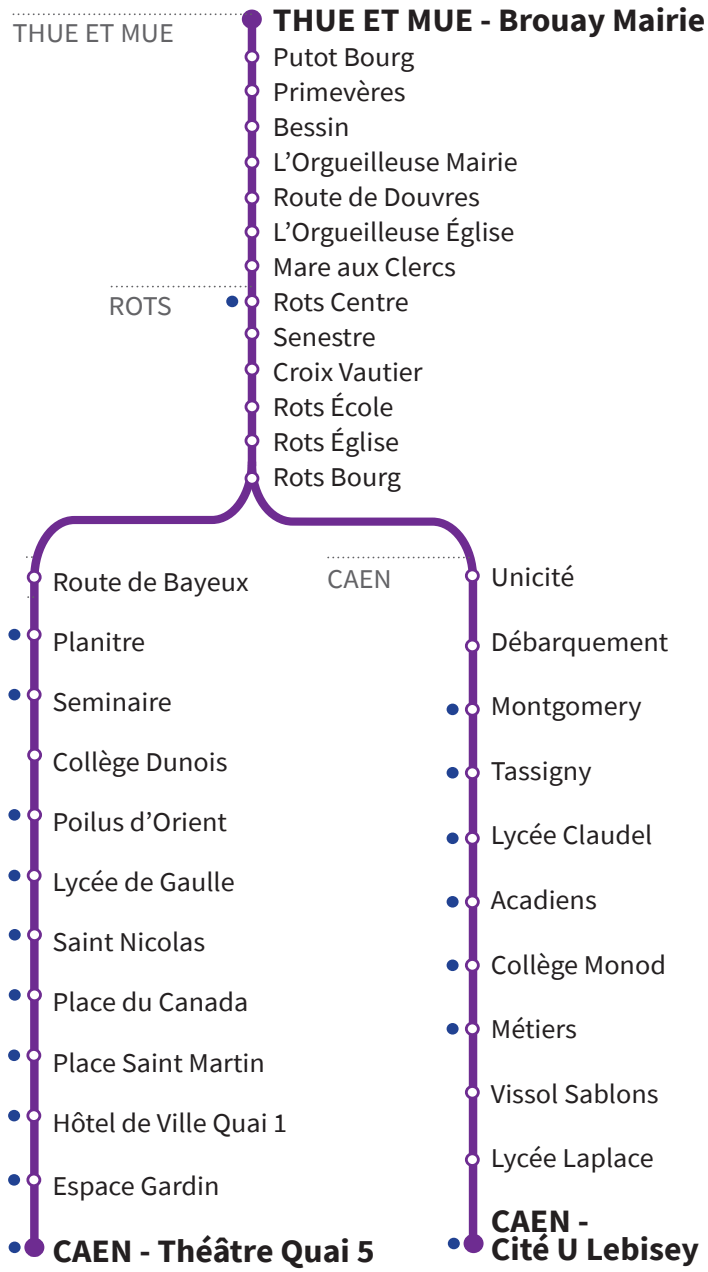

# 130

# RÉSEAU COMPLÉMENTAIRE\*

Horaires valables du 1er septembre 2025 au 3 juillet 2026 inclus

\* : Arrêt accessible dans les deux sens aux personnes à mobilité réduite.

VERS CAEN Cité U Lebisey		LUNDI À VENDREDI					
<b>THUE ET MUE</b>	Brouay Mairie	6:45	7:01		7:30		8:23
	Putot Bourg	6:49	7:06		7:34		8:27
	Primevères	6:50	7:07		7:36		8:28
	Bessin	6:52	7:09		7:39		8:30
	L'Orgueilleuse Mairie	6:53	7:10		7:41		8:31
	Route de Douvres	6:56	7:13		-	7:38	8:34
	L'Orgueilleuse Église	6:58	7:16		7:43	7:42	8:36
	Mare aux Clercs	7:00	7:17		7:45	7:44	8:37
	Rots centre	7:05	7:22		-	-	8:42
	Senestre	7:07	7:24	7:37	-	-	8:44
<b>ROTS</b>	Croix Vautier	7:08	7:25	7:38	-	-	8:45
	Rots École	7:11	7:28	7:41	-	-	8:48
	Rots Église	7:15	7:30	7:43	-	-	8:50
	Rots Bourg	7:18	7:35	7:48	-	-	8:53
	Route de Bayeux	-	7:46	7:59	-	-	9:00
	Planitre	-	7:49	8:02	-	-	9:03
<b>CAEN</b>	Séminaire	-	7:50	8:04	-	-	9:04
	Collège Dunois	-	-	-	8:11	8:13	-
	Poilus d'Orient	-	7:54	8:11	8:12	8:14	9:08
	Lycée de Gaulle	-	7:57	8:13	8:15	8:17	9:10
	St-Nicolas	-	7:59	8:15	8:16	8:18	9:11
	Place du Canada	-	8:00	8:17	8:17	8:19	9:12
	Place St-Martin	-	8:02	8:19	8:18	8:20	9:13
	Hôtel de Ville quai 1	-	8:03	8:20	8:20	8:22	9:14
	Espace Gardin	-	8:04	8:21	8:21	8:24	9:15
	Théâtre quai 5	-	8:06	8:23	8:24	8:26	9:17
	Unicité	7:28					
	Débarquement	7:29					
	Montgomery	7:29					
	Tassigny	7:30					
	Lycée Claudel	7:30					
	Acadiens	7:31					
	Collège Monod	7:31					
Métiers	7:32						
Vissol Sablons	7:37						
Lycée Laplace	7:40						
Cité U Lebisey	7:48						