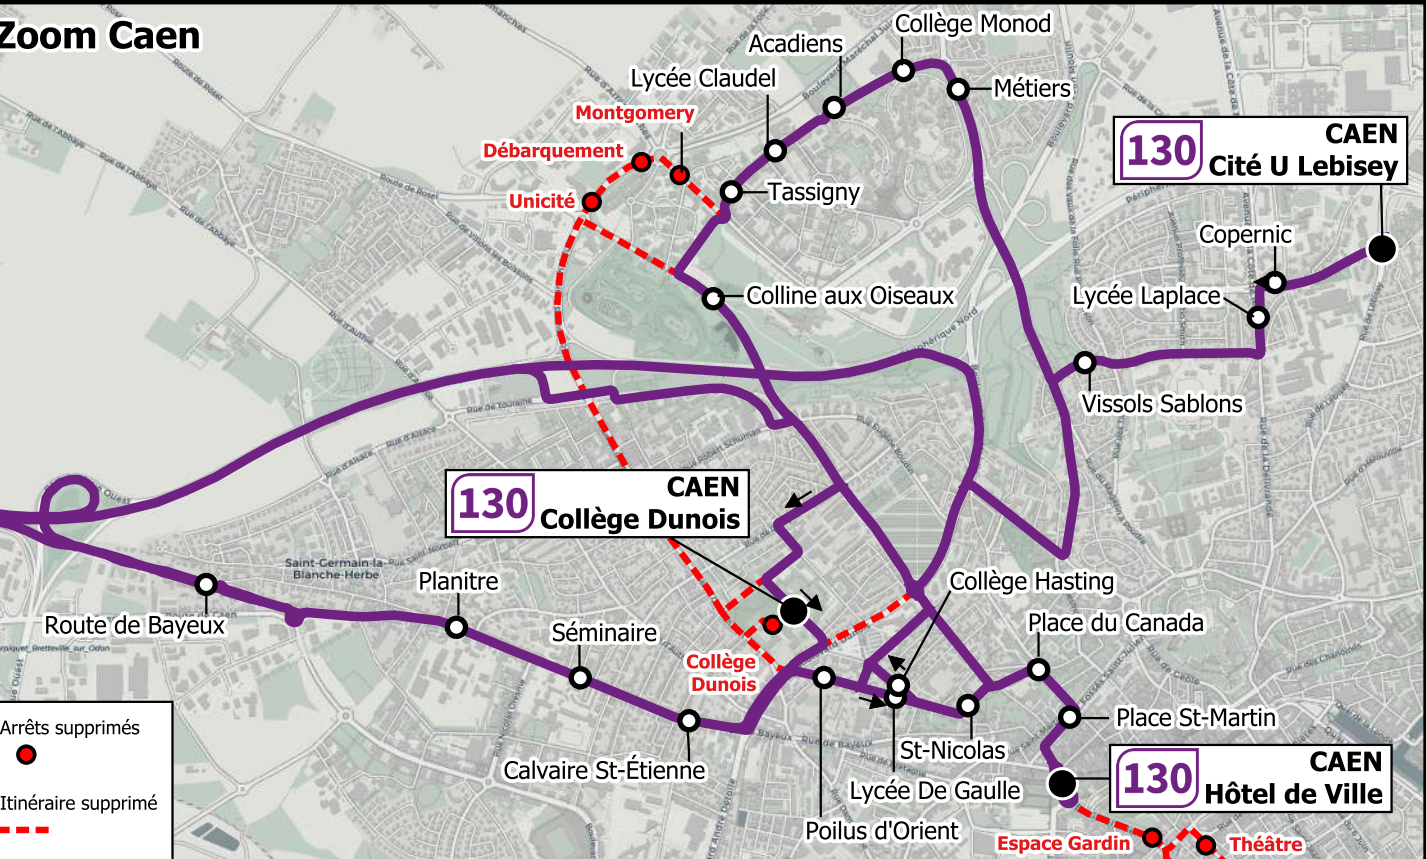

# 130

**130** THUE-ET-MUE  
Bretteville-l'Orgueilleuse Bessin

**130** THUE-ET-MUE  
Brouay Mairie

**130** CAEN  
Cité U Lebisey

**130** CAEN  
Collège Dunois

**130** CAEN  
Hôtel de Ville

**130** CAEN  
Cité U Lebisey

**130** CAEN  
Hôtel de Ville

## Zoom Caen

- Arrêts supprimés
- Itinéraire supprimé