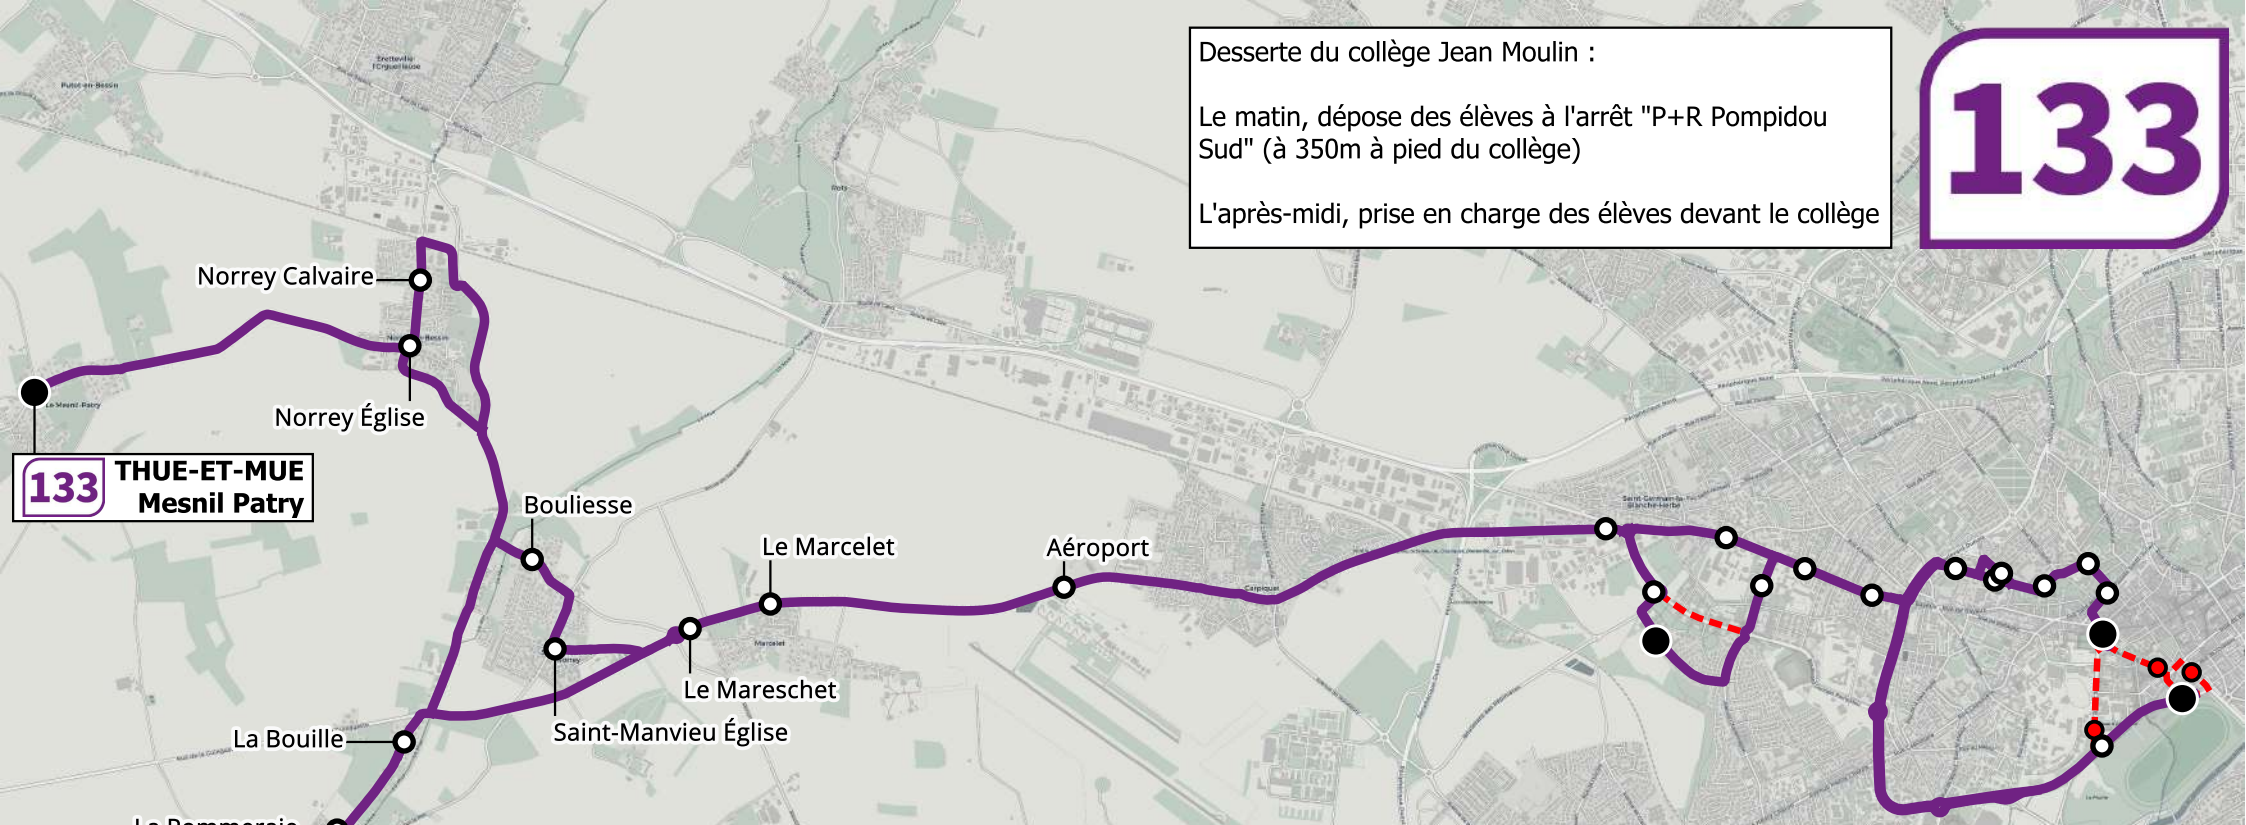

133

Desserte du collège Jean Moulin :
Le matin, dépose des élèves à l'arrêt "P+R Pompidou Sud" (à 350m à pied du collège)
L'après-midi, prise en charge des élèves devant le collège

133 THUE-ET-MUE
Mesnil Patry

133 THUE-ET-MUE
Cheux Bourg

133 THUE-ET-MUE
Cheux Le Bosq

Zoom Caen

133 CAEN Collège Moulin

133 CAEN Hôtel de Ville

133 CAEN Hippodrome

Arrêts supprimés
●
Itinéraire supprimé