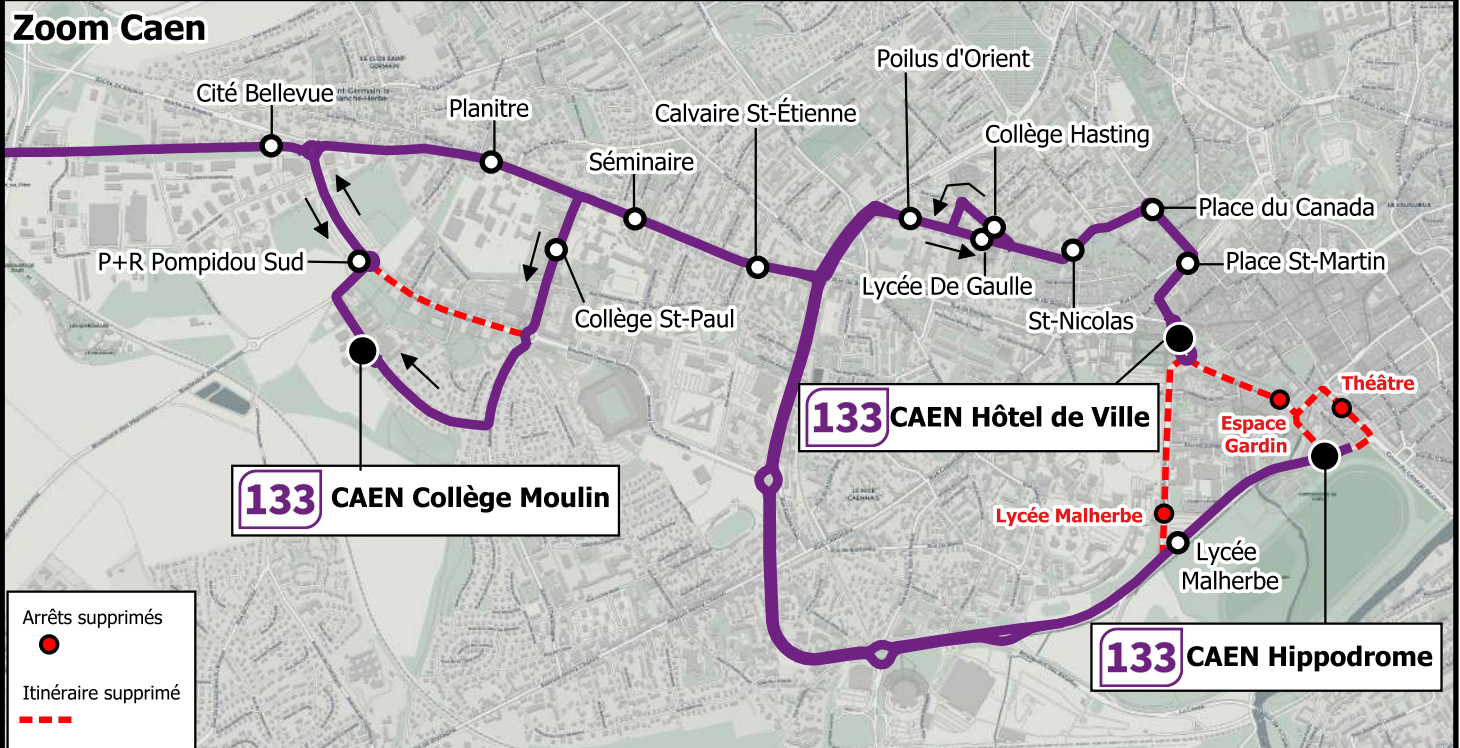

133

Desserte du collège Jean Moulin :
Le matin, dépose des élèves à l'arrêt "P+R Pompidou Sud" (à 350m à pied du collège)
L'après-midi, prise en charge des élèves devant le collège

133 THUE-ET-MUE
Mesnil Patry

133 THUE-ET-MUE
Cheux Bourg

133 THUE-ET-MUE
Cheux Le Bosq

Zoom Caen

133 CAEN Collège Moulin

133 CAEN Hôtel de Ville

133 CAEN Hippodrome

Arrêts supprimés
●
Itinéraire supprimé