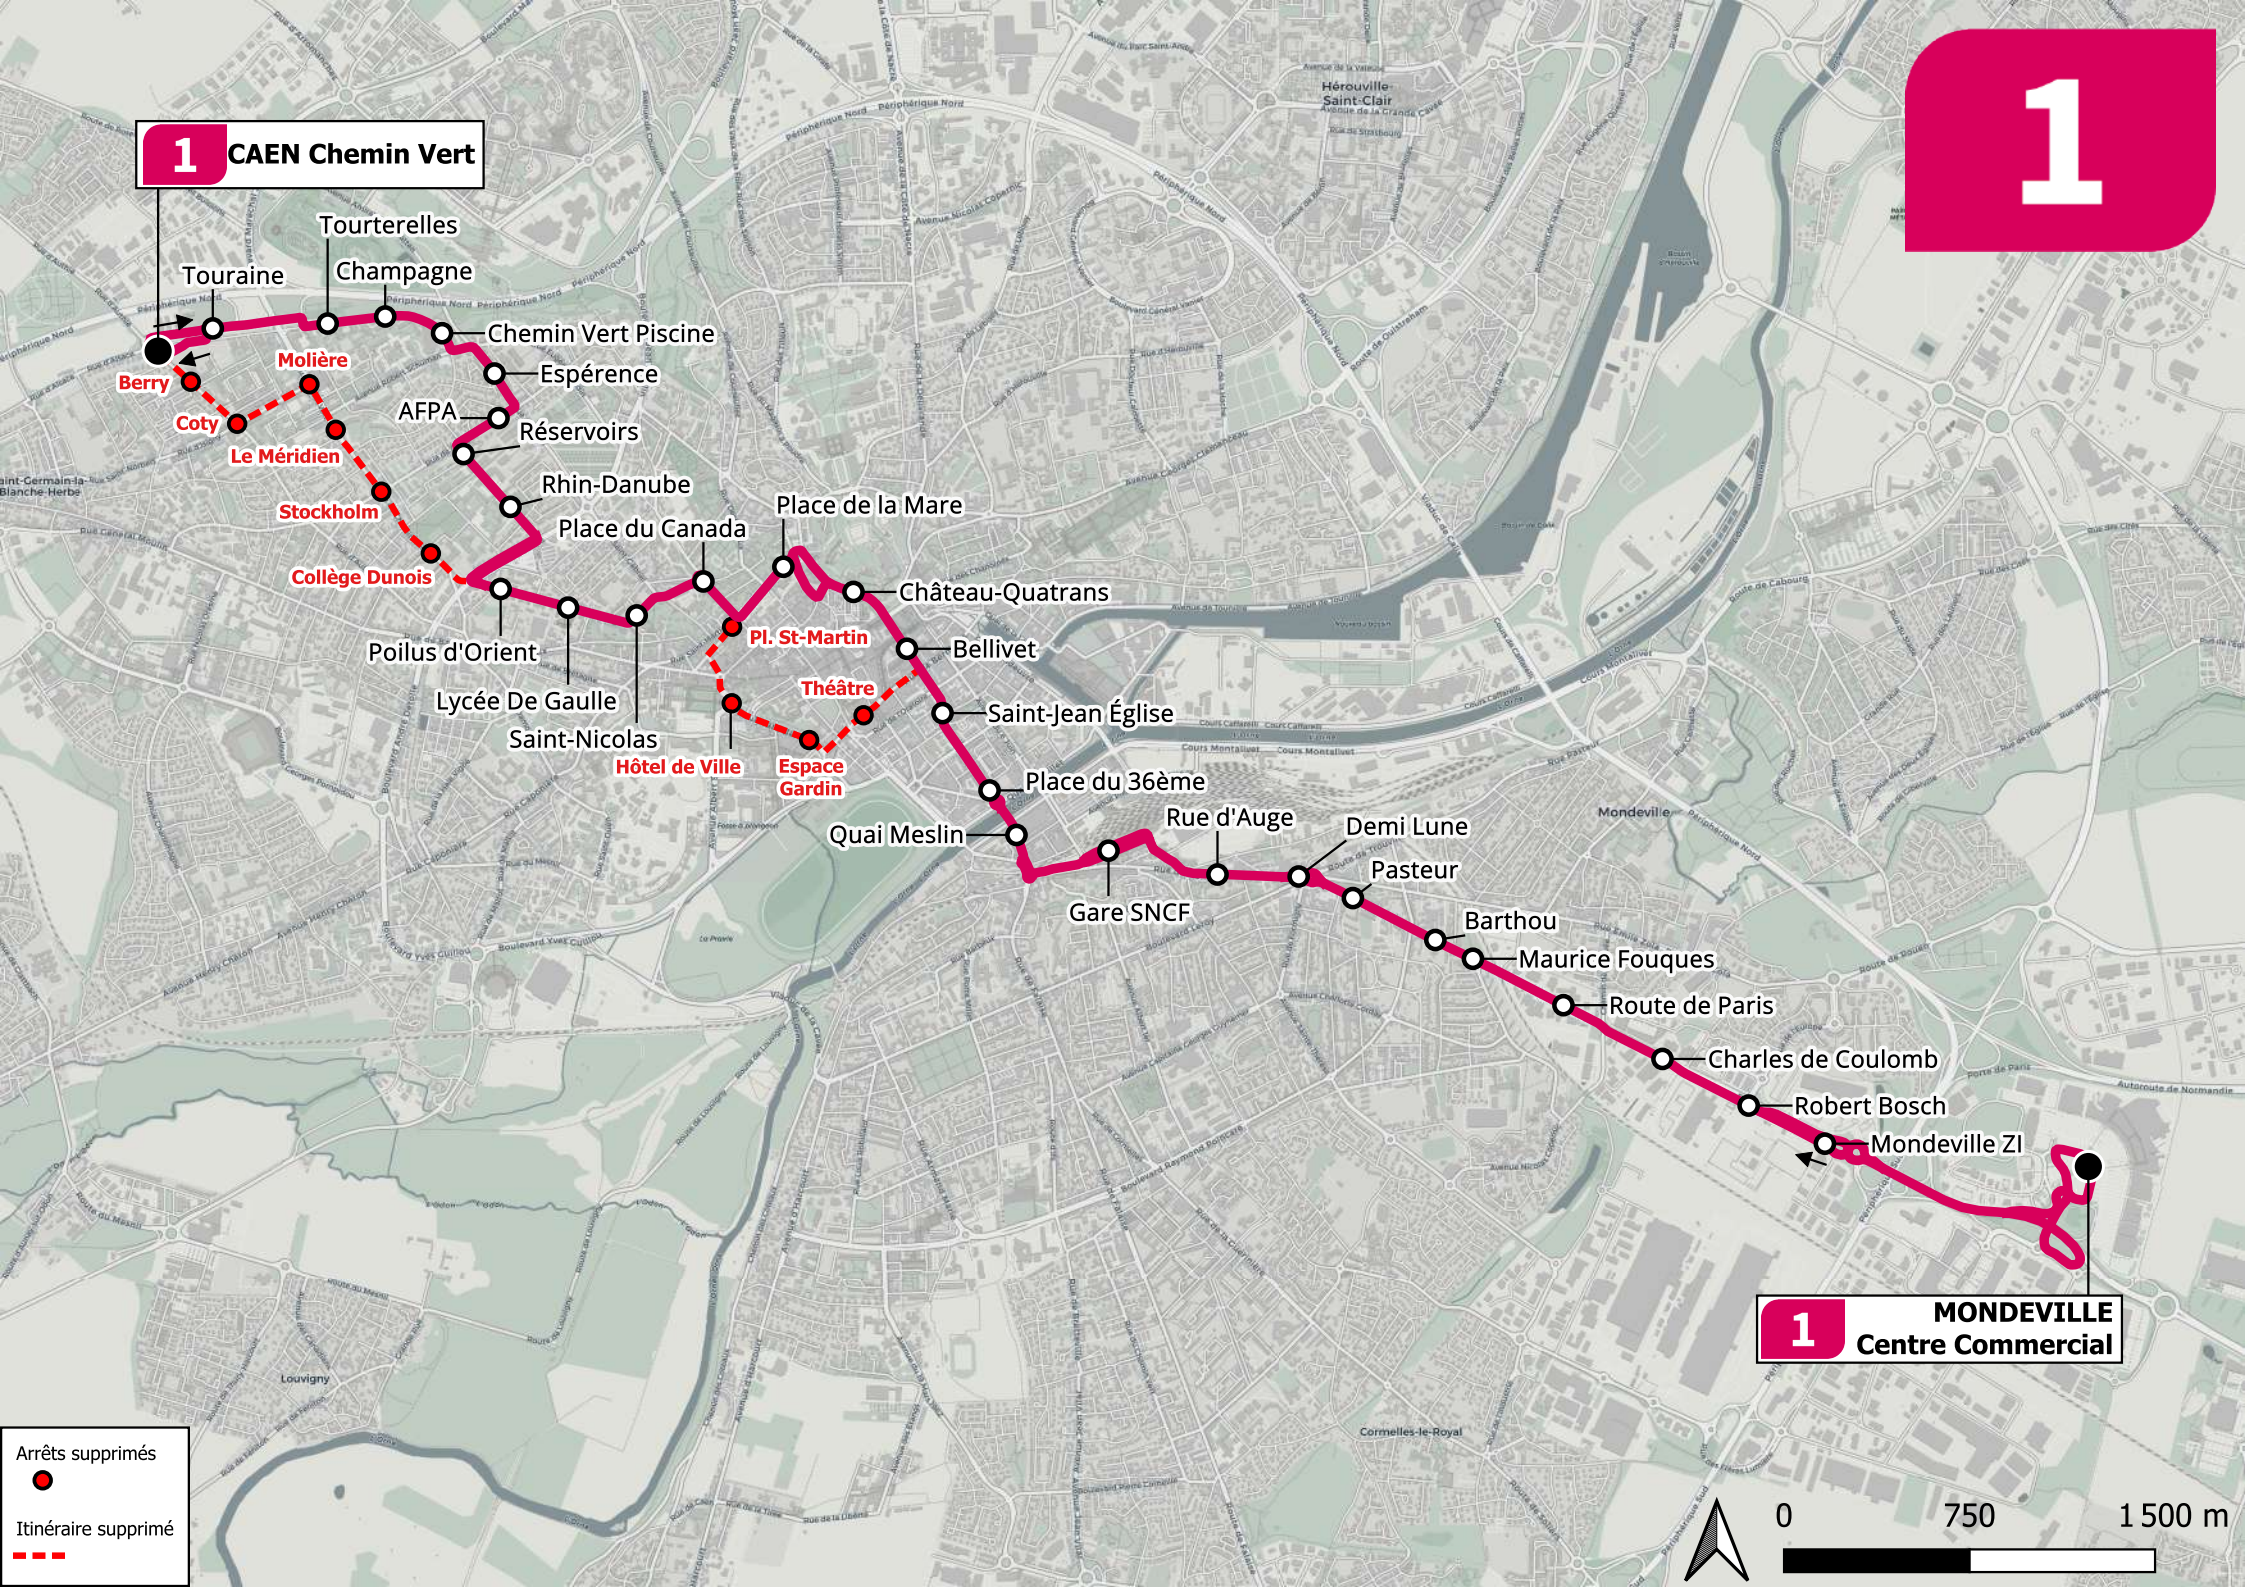

1

1 CAEN Chemin Vert

1 MONDEVILLE Centre Commercial

Arrêts supprimés

Itinéraire supprimé

- Tournerelles
- Touraine
- Champagne
- Berry
- Coty
- Molière
- Le Méridien
- Stockholm
- Collège Dunois
- Chemin Vert Piscine
- Espérance
- AFPA
- Réservoirs
- Rhin-Danube
- Place du Canada
- Place de la Mare
- Château-Quatrans
- Poilus d'Orient
- Lycée De Gaulle
- Saint-Nicolas
- Hôtel de Ville
- Pl. St-Martin
- Théâtre
- Espace Gardin
- Bellivet
- Saint-Jean Église
- Place du 36ème
- Quai Meslin
- Rue d'Auge
- Demi Lune
- Pasteur
- Barthou
- Maurice Fouques
- Route de Paris
- Charles de Coulomb
- Robert Bosch
- Mondeville ZI