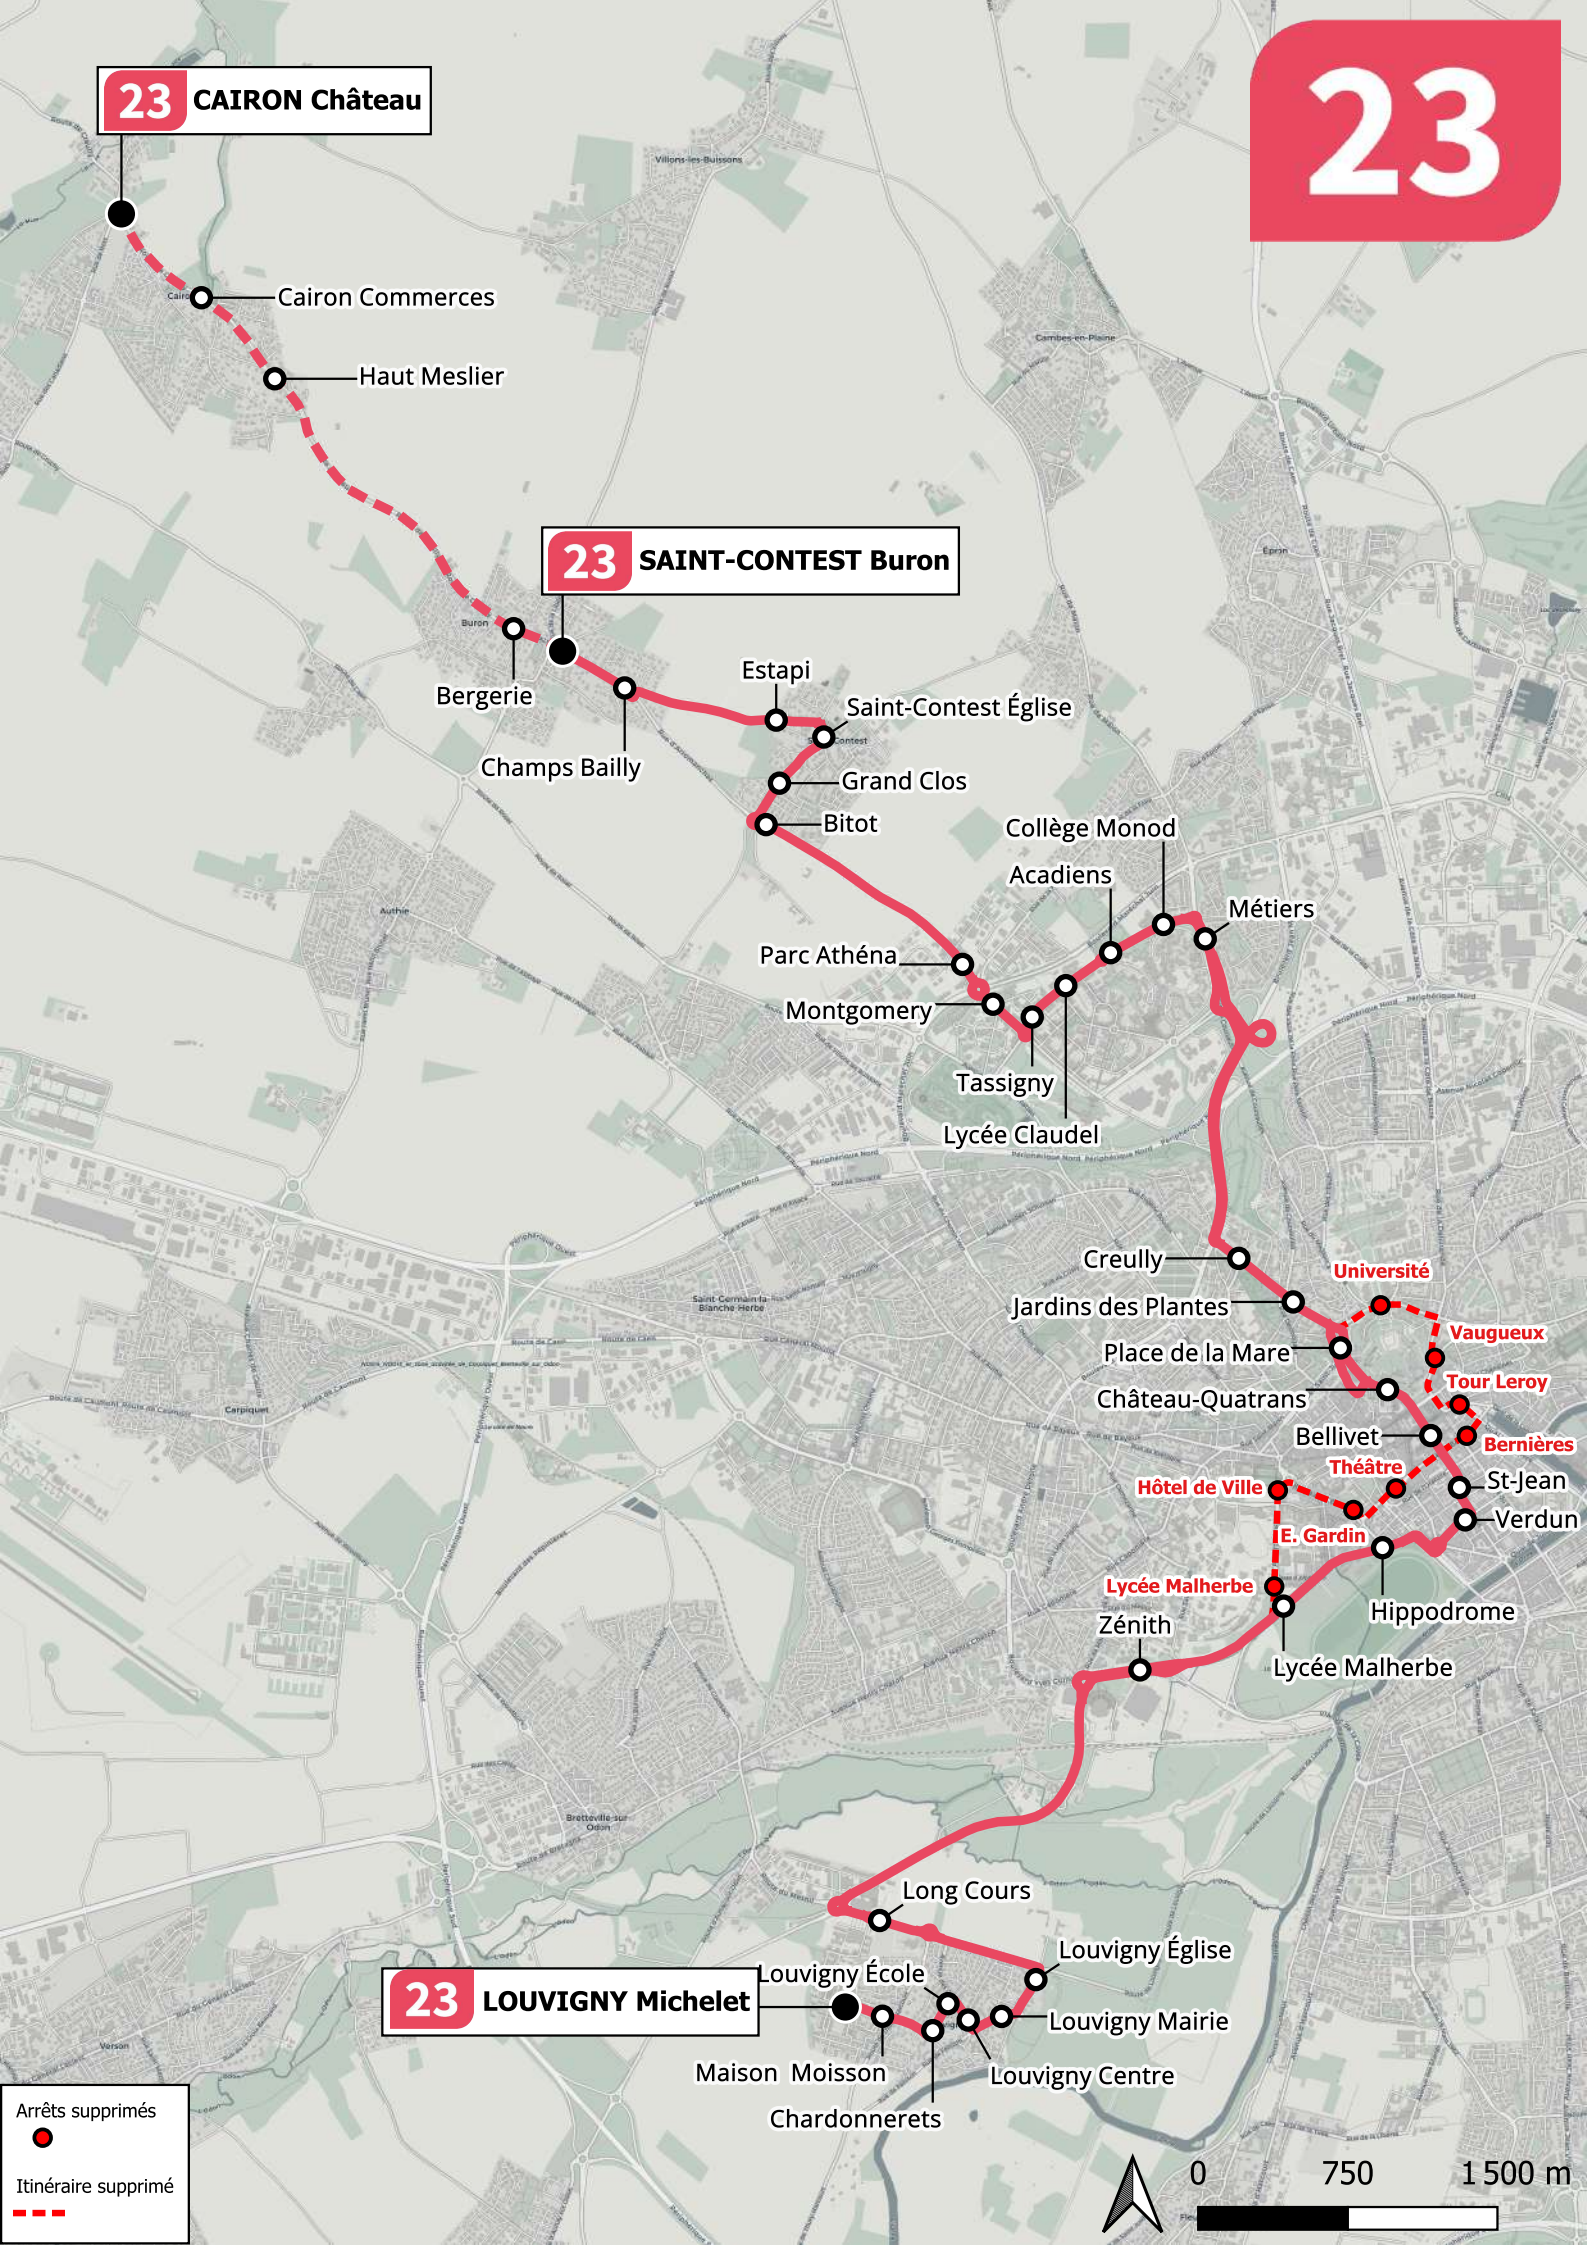

23 CAIRON Château

23 SAINT-CONTEST Buron

23 LOUVIGNY Michelet

Arrêts supprimés
●
Itinéraire supprimé

CIRON Commerces
Haut Meslier

Buron
Bergerie
Champs Bailly
Estapi
Saint-Contest Église
Grand Clos
Bitot
Collège Monod
Acadiens
Métiers
Parc Athéna
Montgomery
Tassigny
Lycée Claudel

Creully
Jardins des Plantes
Place de la Mare
Château-Quatrans
Bellivet
Théâtre
Hôtel de Ville
E. Gardin
Hippodrome
Lycée Malherbe
Zénith
Lycée Malherbe

Long Cours
Louvigny Église
Louvigny École
Louvigny Mairie
Louvigny Centre
Maison Moisson
Chardonnerets