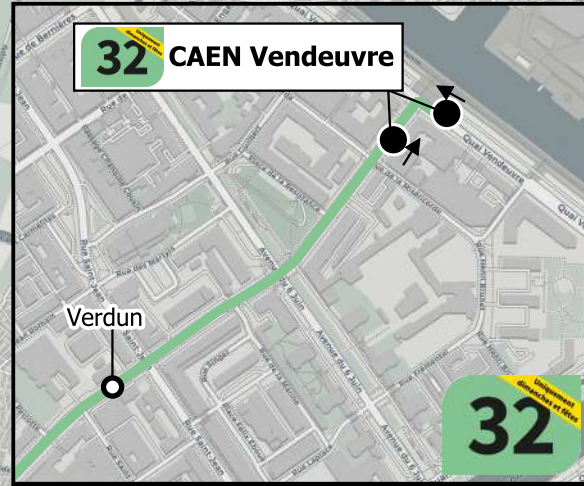

32

32 CAEN Tour Leroy

Dimanche et fériés :

Les dimanches et jours fériés, la ligne 32 effectue son terminus à l'arrêt Vendeuvre.

Arrêts supprimés
●
Itinéraire supprimé