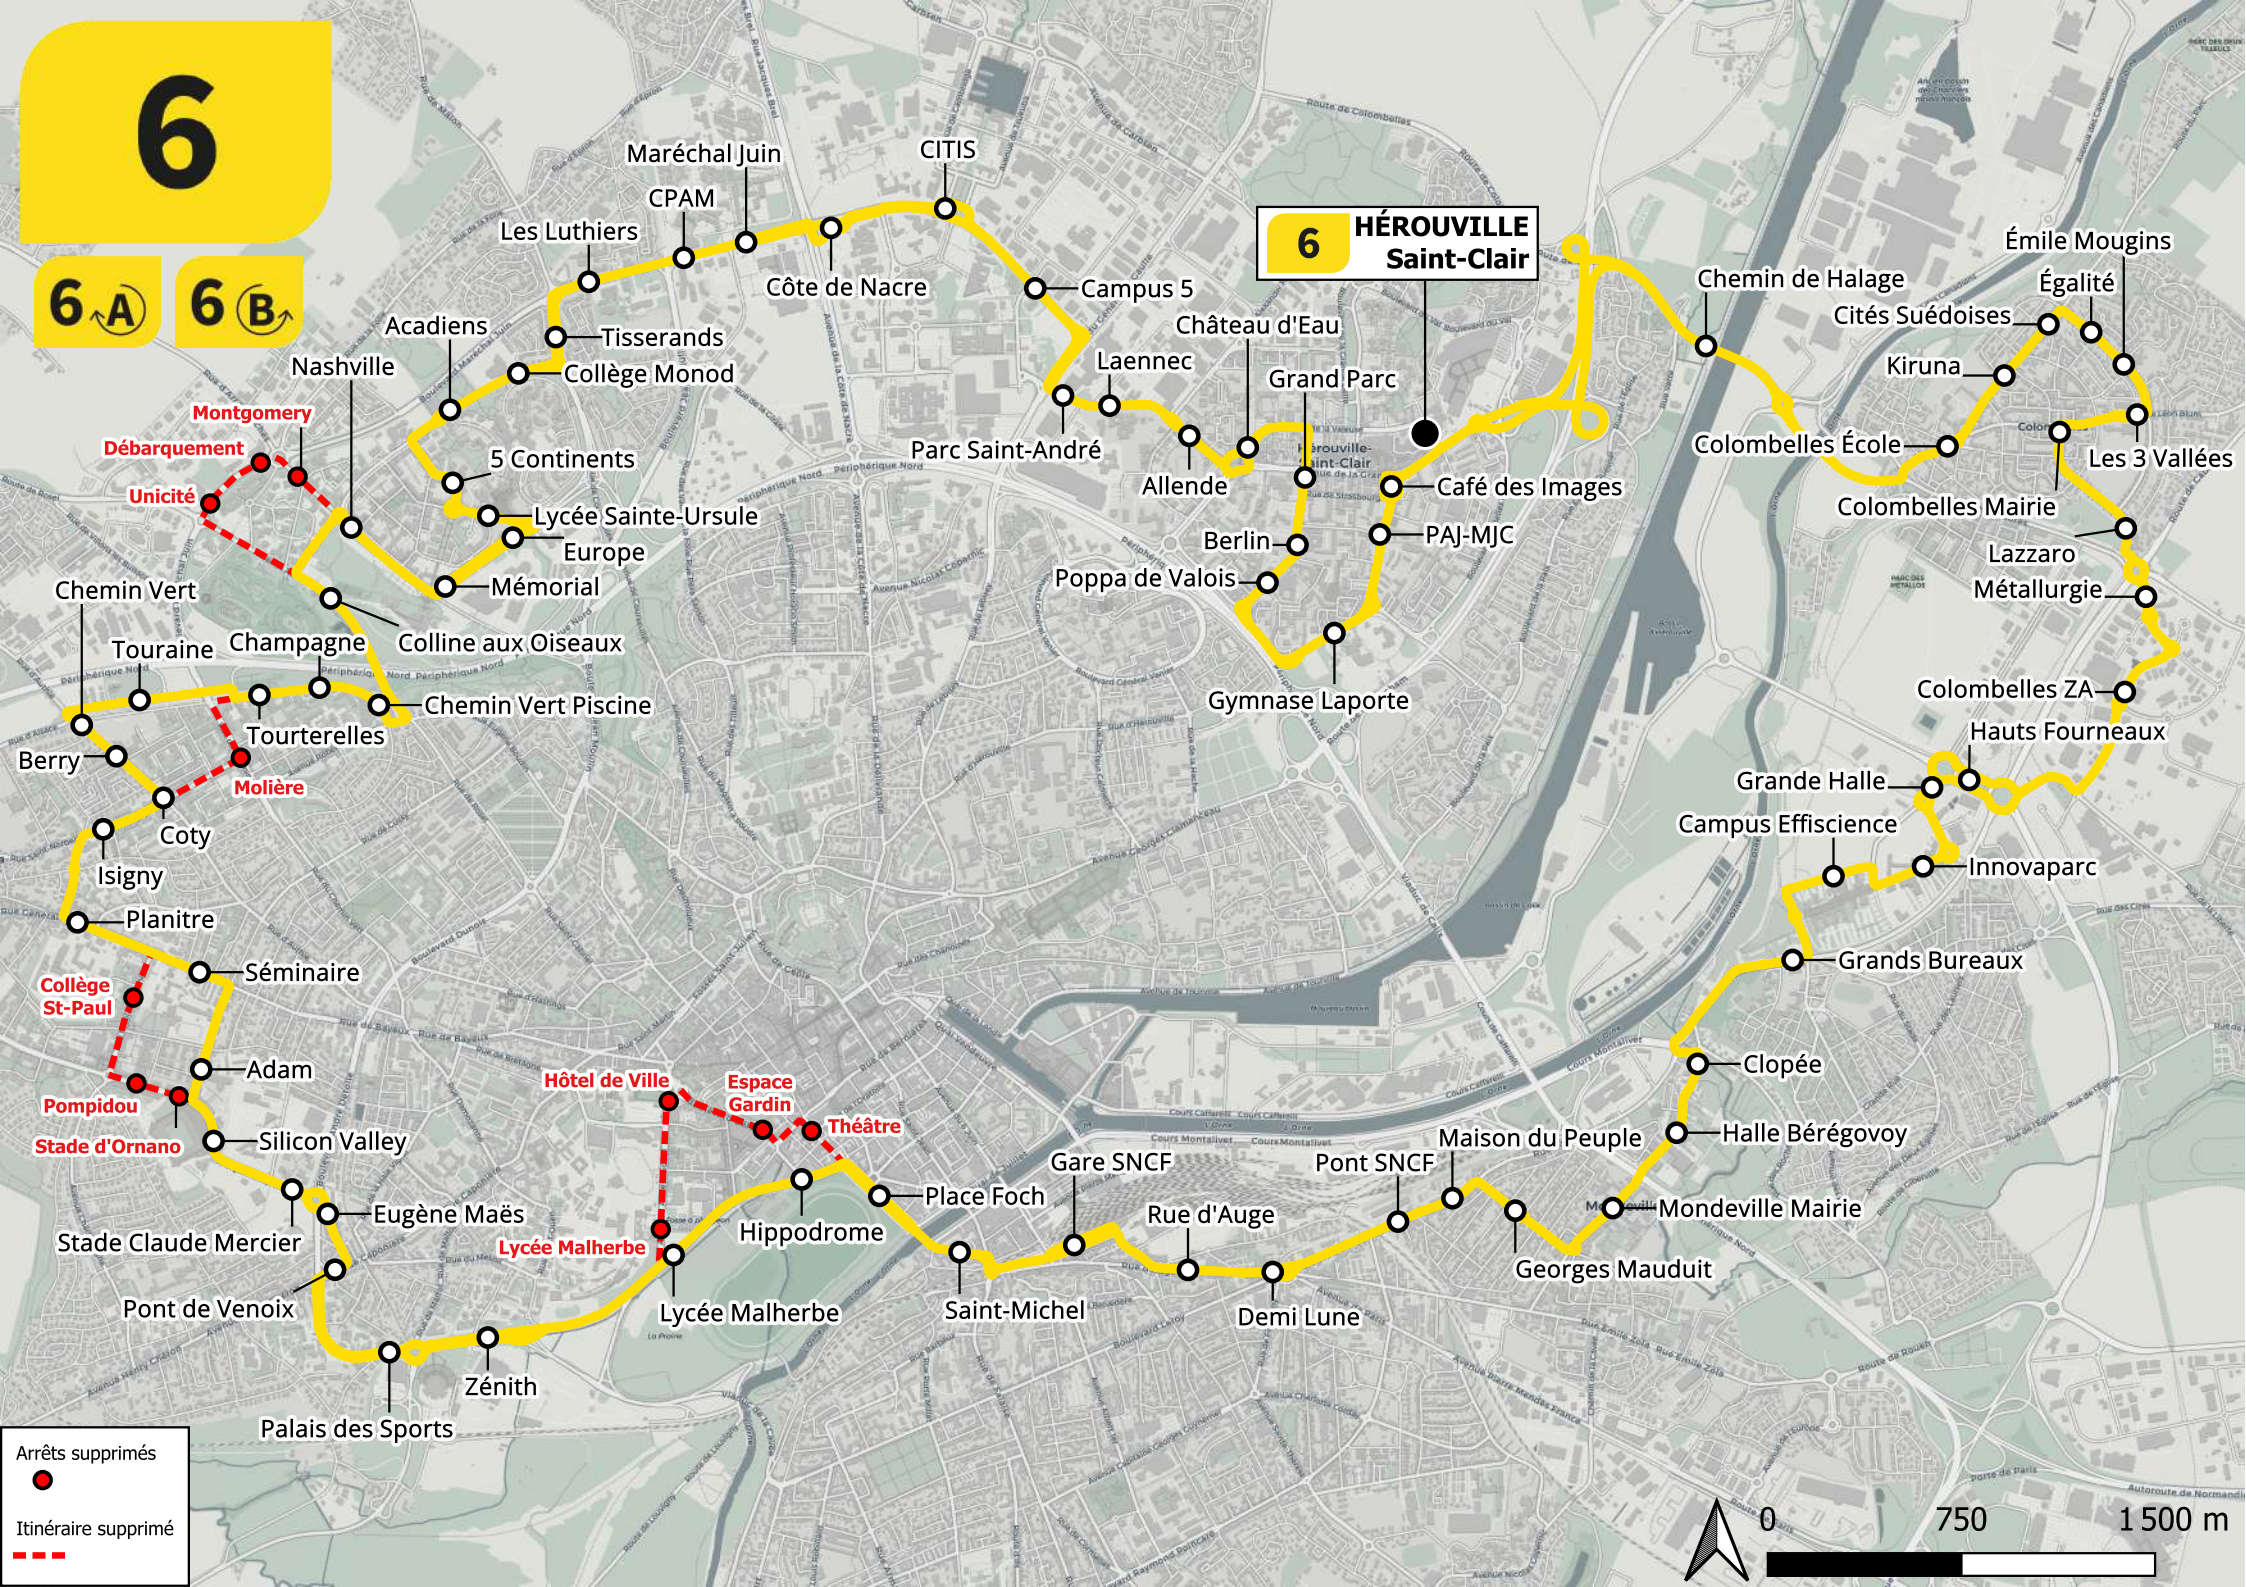

6

6A

6B

6 HÉROUVILLE Saint-Clair

Arrêts supprimés
●
Itinéraire supprimé

- Montgomery
- Unicité
- Chemin Vert
- Touraine
- Berry
- Coty
- Isigny
- Planitre
- Collège St-Paul
- Pompidou
- Stade d'Ornano
- Stade Claude Mercier
- Pont de Venoux
- Palais des Sports
- Acadiens
- Nashville
- 5 Continents
- Lycée Sainte-Ursule
- Europe
- Mémorial
- Champagne
- Tourterelles
- Colline aux Oiseaux
- Chemin Vert Piscine
- Séminaire
- Adam
- Silicon Valley
- Eugène Maës
- Lycée Malherbe
- Zénith
- Maréchal Juin
- CPAM
- Les Luthiers
- Côte de Nacre
- Campus 5
- Parc Saint-André
- Allende
- Berlin
- Poppa de Valois
- Gymnase Laporte
- Château d'Eau
- Laennec
- Grand Parc
- Hérouville Saint-Clair
- Café des Images
- PAJ-MJC
- CITIS
- Emile Mougins
- Chemin de Halage
- Cités Suédoises
- Kiruna
- Colombelles École
- Colombelles Mairie
- Lazzaro
- Métallurgie
- Les 3 Vallées
- Colombelles ZA
- Hauts Fourneaux
- Grande Halle
- Campus Effiscience
- Innovaparc
- Grands Bureaux
- Clopée
- Halle Bérégovoy
- Mondeville Mairie
- Georges Mauduit
- Maison du Peuple
- Hippodrome
- Place Foch
- Gare SNCF
- Rue d'Auge
- Demi Lune
- Pont SNCF
- Théâtre
- Espace Gardin
- Hôtel de Ville
- Lycée Malherbe
- Saint-Michel
- Mondeville Mairie