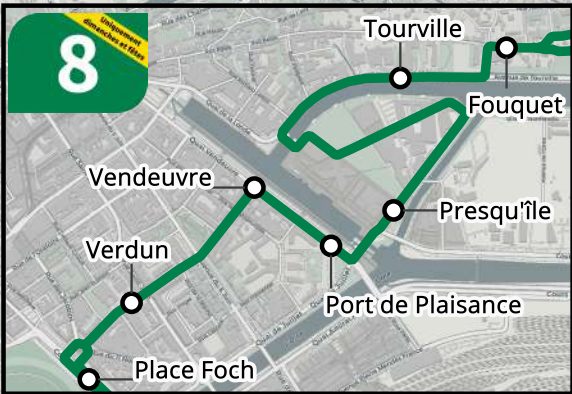

8

8 HÉROUVILLE Sphère

Dimanche et fériés :

8 CAEN Poincaré

Arrêts supprimés
●
Itinéraire supprimé