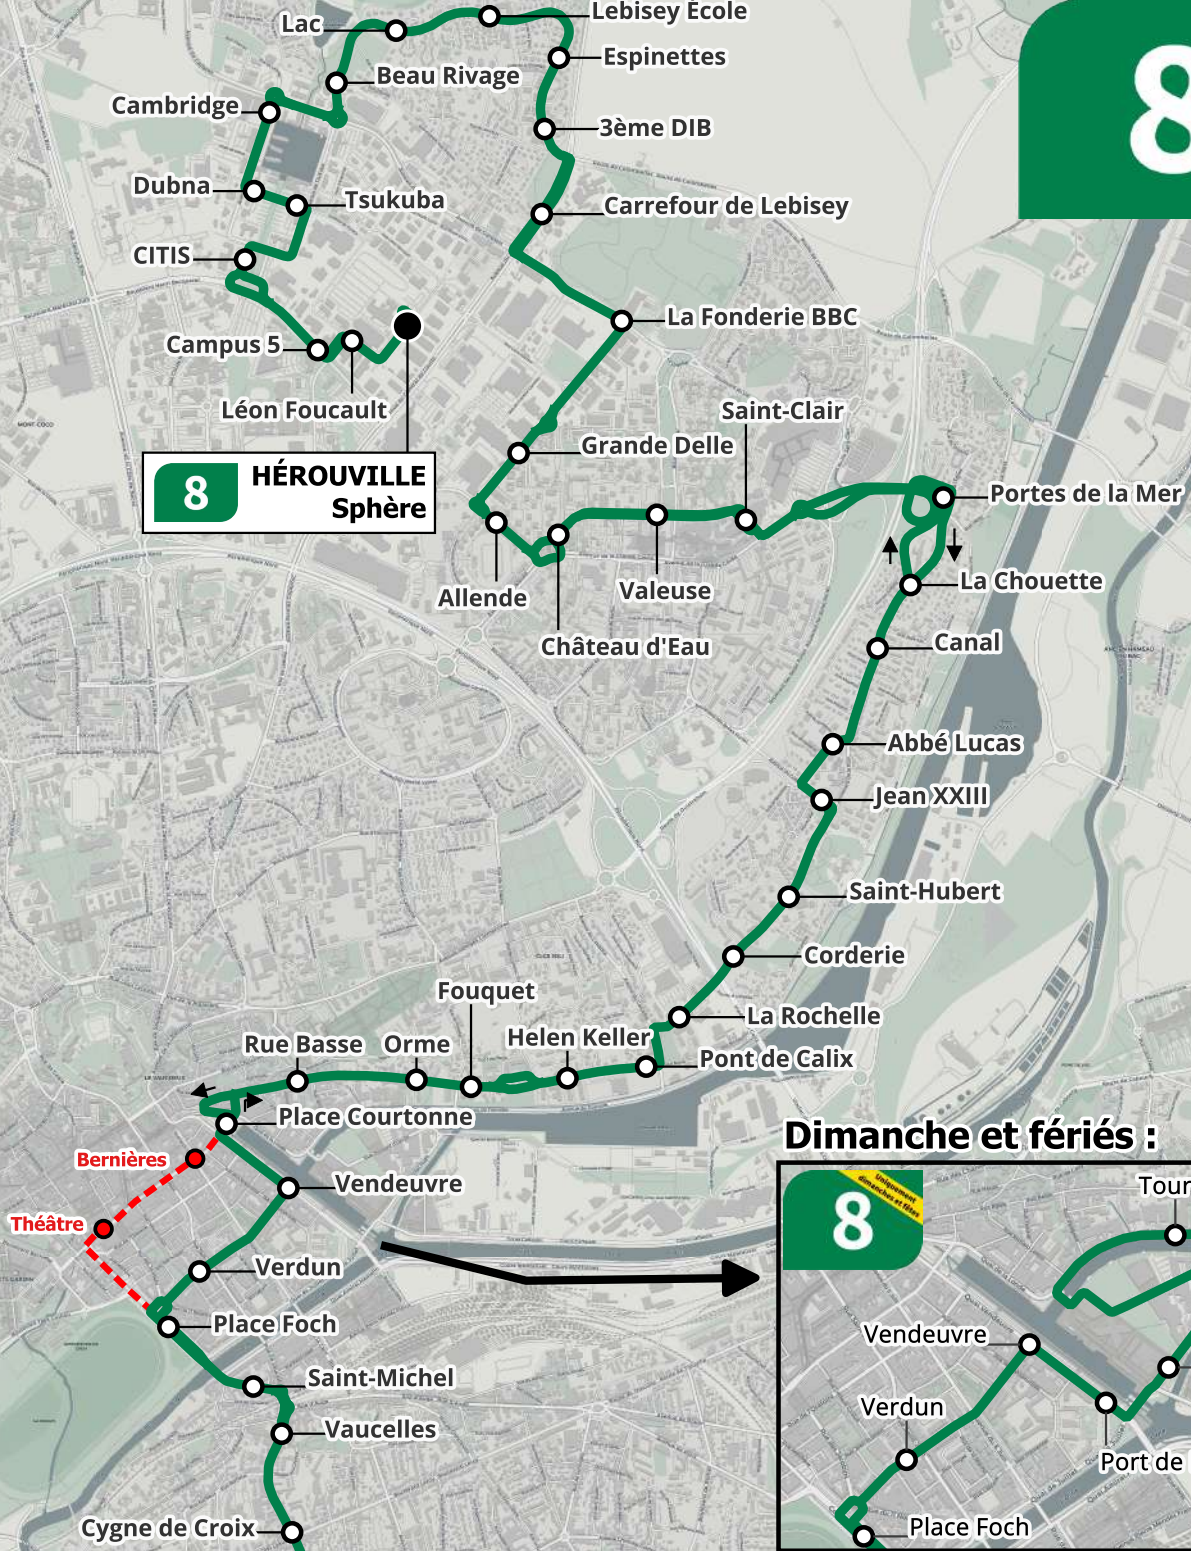

8

8 HÉROUVILLE Sphère

Dimanche et fériés :

8 CAEN Poincaré

Arrêts supprimés
●
Itinéraire supprimé