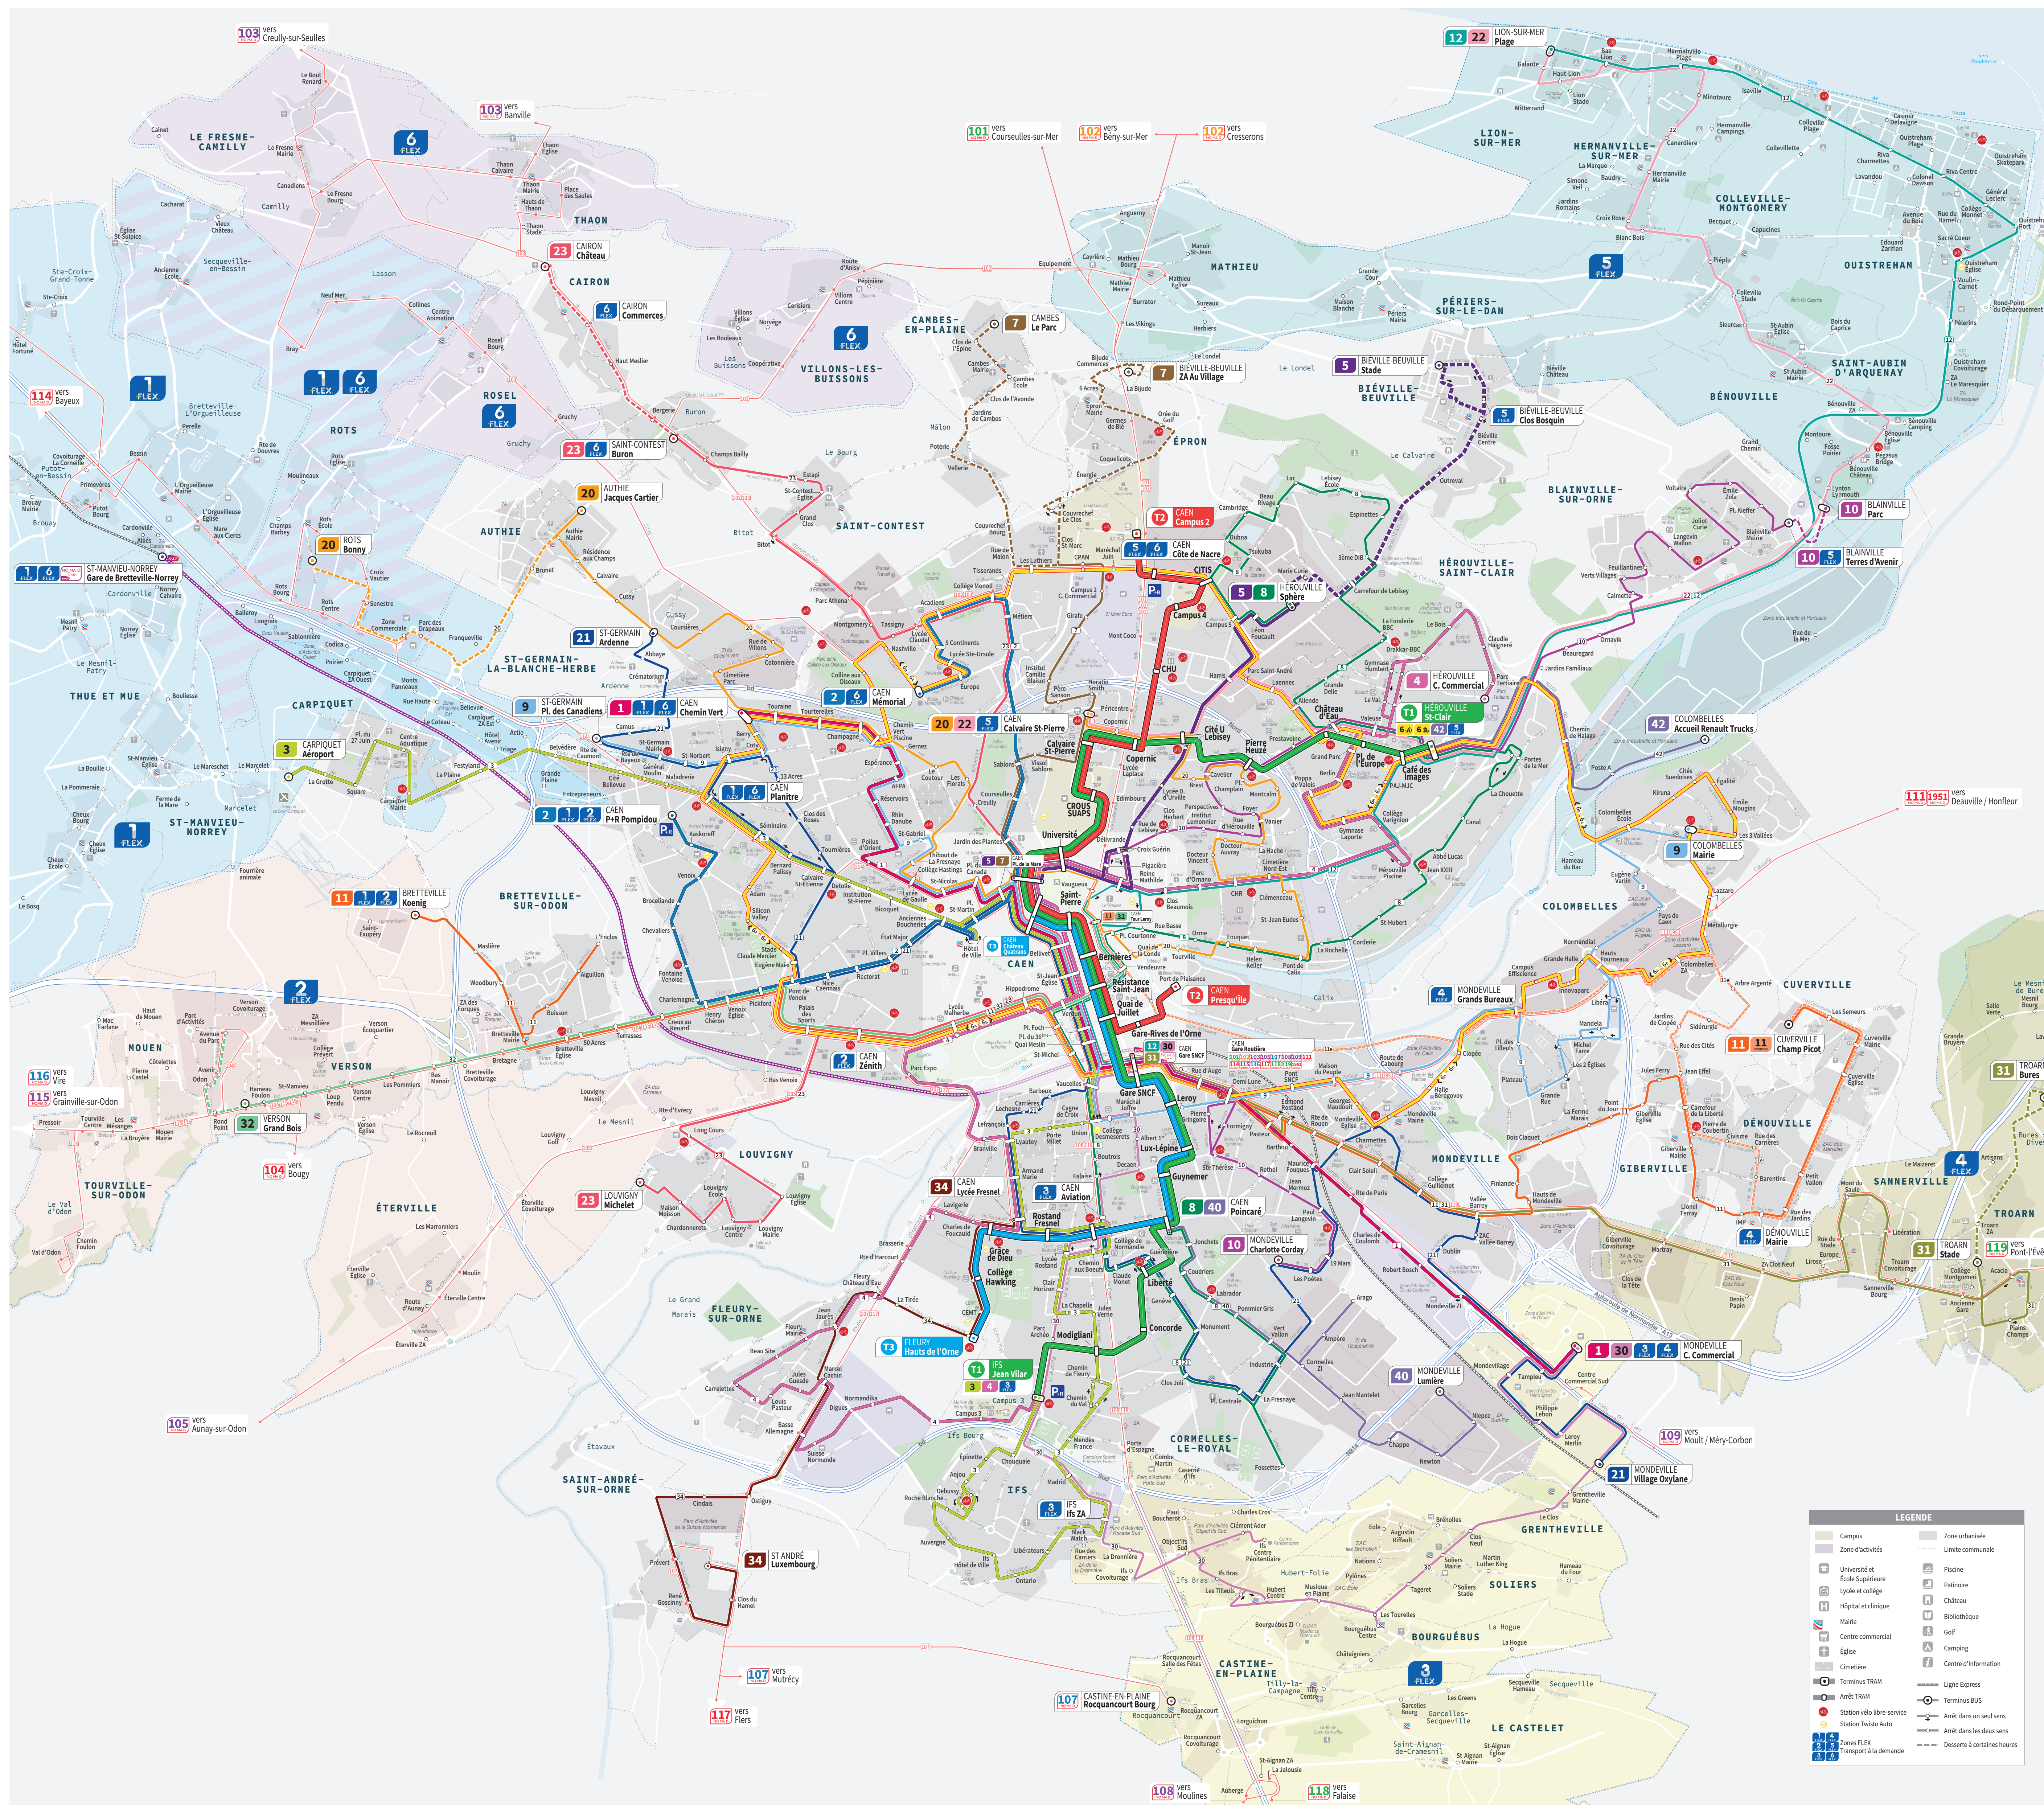

Ne circule pas les dimanches et jours fériés

Les lignes Nomad

- **101** BIÈVILLE-BEUVILLE - La Bijade
  CAEN - Gare Routière
- **102** VILLONS LES BUISSONS - Route d'Anisy
  CAEN - Gare Routière
- **103** LE FRESNE CAMILLY - Le Bout Renard
  CAEN - Gare Routière
- **104** VERNON - Avenue du Parc
  CAEN - Hippodrome
- **105** ÉTÉVILLE - Centre
  CAEN - Gare Routière
- **107** CASTINE-EN-PLAINE - Rocquancourt Bourg
  CAEN - Gare Routière
- **108** IFS - Porte d'Espagne
  CAEN - Gare Routière
- **109** MONDEVILLE - Centre Commercial Sud
  CAEN - Gare Routière
- **111** COLOMBELLES - Lazzaro
  CAEN - Gare Routière
- **114** THUE ET MUE - P+R an-Bessin Bourg
  CAEN - Gare Routière
- **115** TOURVILLE-SUR-ODON - Pressoir
  CAEN - Gare Routière
- **116** TOURVILLE-SUR-ODON - Basse Allemagne
  CAEN - Gare Routière
- **117** FLEURY-SUR-ORNE - Basse Allemagne
  CAEN - Gare Routière
- **118** LE CASTELLET - La Jalouste
  CAEN - Gare Routière
- **119** TROARN - Acadia
  CAEN - Gare Routière
- **1951** COLOMBELLES - Lazzaro
  CAEN - Gare Routière
- **1952** BIÈVILLE-NORREY - Gare SNCF
  CAEN - Gare SNCF

LEGENDE

	Campus		Zone urbaine
	Zone d'activités		Limite communale
	Université et École Supérieure		Picnic
	Lycée et Collège		Parc
	Hôpital et clinique		Château
	Mairie		Bibliothèque
	Centre commercial		Golf
	Église		Camping
	Cimetière		Centre d'information
	Terminus TRAM		Ligne Express
	Arrêt TRAM		Terminus BUS
	Station vélo libre service		Arrêt dans un seul sens
	Station Twisto Auto		Arrêt dans les deux sens
	Zones FLEX		Deserte à certaines heures
	Transport à la demande