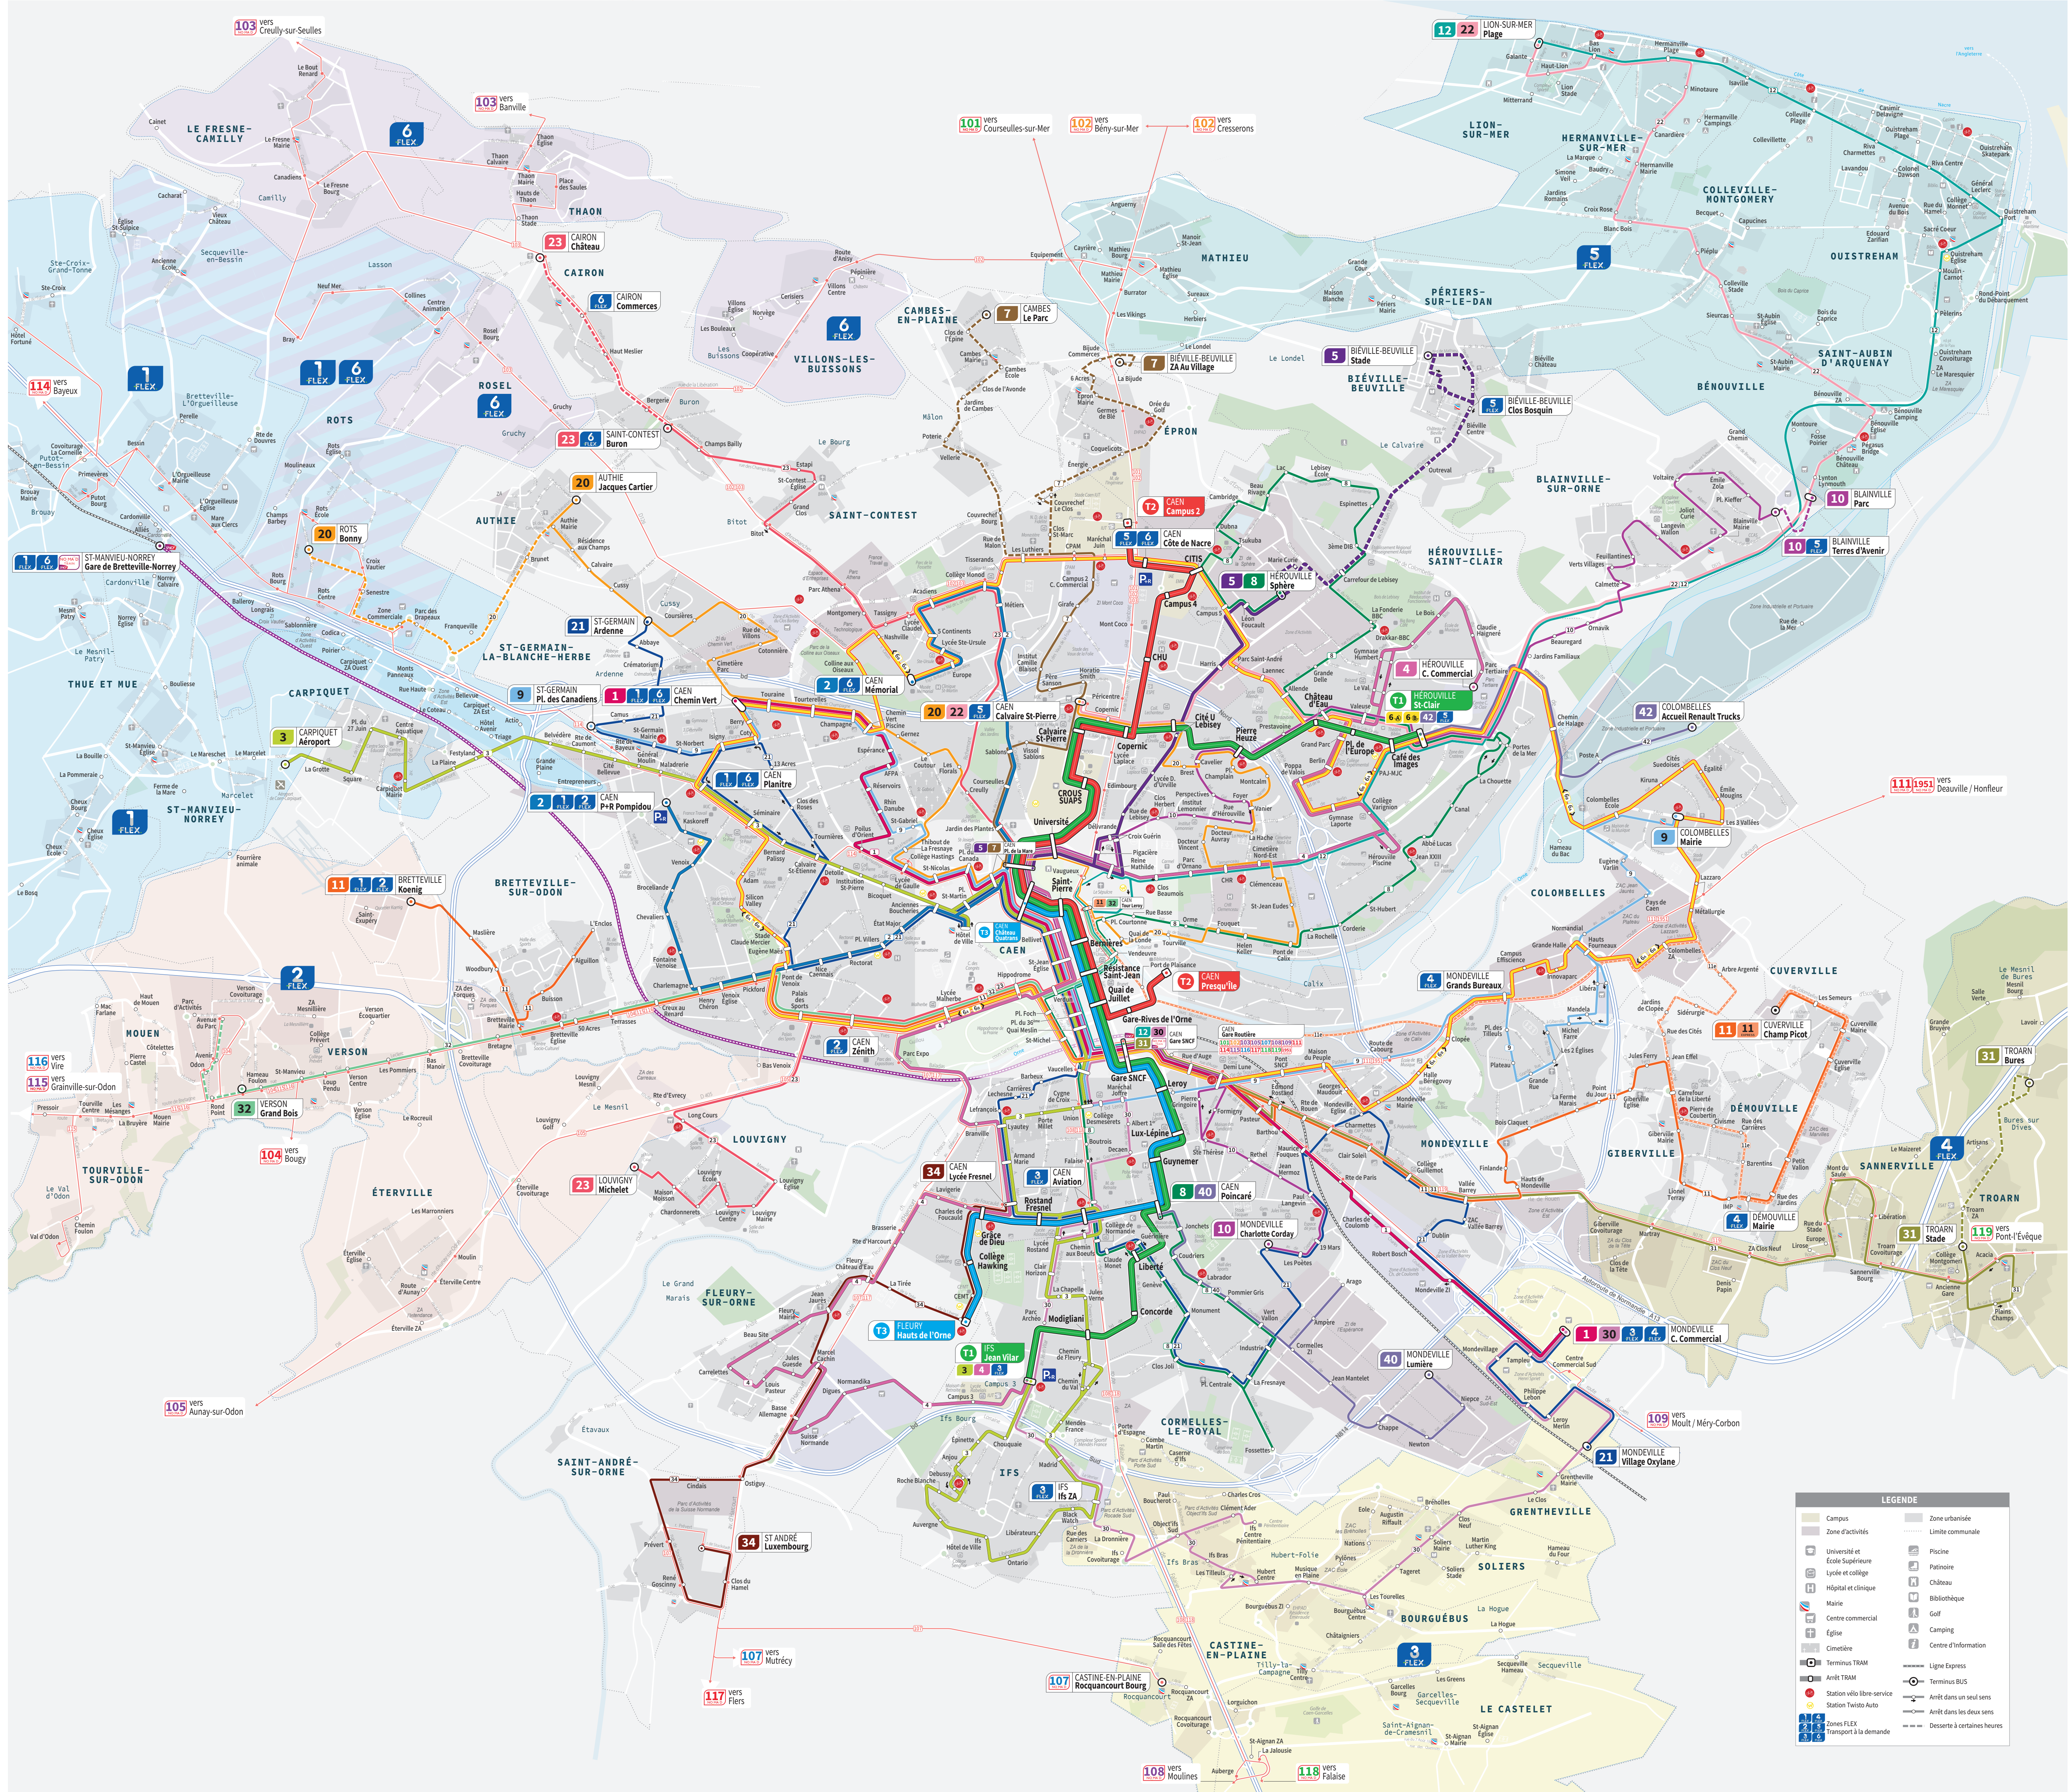

RÉSEAU TWISTO ÉTÉ 2026

Les lignes du réseau Twisto

- TRAMWAY**
- T1 HÉROUVILLE - Saint-Clair IFS - Jean Vilar
 - T2 CAEN - Campus 2 CAEN - Presqu'île
 - T3 CAEN - Château Quatrans FLEURY - Hauts de l'Orne
- BUS - LIGNES FORTES**
- 1 CAEN - Chemin Vert MONDEVILLE - Centre Commercial
 - 2 CAEN - Mémorial CAEN - P+R Pompidou
 - 3 CARPIQUET - Aéroport IFS - Jean Vilar
 - 4 HÉROUVILLE - Centre Commercial IFS - Jean Vilar
 - 5 BIÈVILLE - Stade / HÉROUVILLE - Sphère CAEN - Place de la Mare
 - 6A HÉROUVILLE - Saint-Clair HÉROUVILLE - Saint-Clair via CAEN - Hippodrome
 - 6B
 - 7 BIÈVILLE - ZA au Village / CAMBES - Le Parc CAEN - Place de la Mare
 - 8 HÉROUVILLE - Sphère CAEN - Poincaré
 - 9 ST-GERMAIN - Place des Canadiens COLOMBELLES - Mairie
 - 10 BLAINVILLE - Parc / Terres d'Avenir MONDEVILLE - Charlotte Corday
 - 11 CUVERVILLE - Champ Picot BRETTEVILLE - Koenig
 - 12 LION-SUR-MER - Plage CAEN - Gare SNCF
- BUS - LIGNES EXPRESS**
- 11 CUVERVILLE - Champ Picot CAEN - Tour Leroy
- BUS - LIGNES DE PROXIMITÉ**
- 20 ROTS - Bonny / AUTHIE - Jacques Cartier CAEN - Calvaire Saint-Pierre
 - 21 ST-GERMAIN - Ardenne MONDEVILLE - Village Oxyane CAEN - Calvaire Saint-Pierre
 - 22 LION-SUR-MER - Plage CAEN - Calvaire Saint-Pierre
 - 23 CAIRON - Château / ST-CONTEST - Buron LOUIGNY - Michelot
 - 30 CAEN - Gare SNCF MONDEVILLE - Centre Commercial
 - 31 TROARN - Stade / Bures CAEN - Gare SNCF
 - 32 VERSON - Grand Bois CAEN - Tour Leroy
 - 34 ST-ANDRÉ - Luxembourg CAEN - Lycée Fresnel
- BUS - LIGNES PRO**
- 40 CAEN - Poincaré MONDEVILLE - Lumière
 - 42 HÉROUVILLE - Saint-Clair COLOMBELLES - Renault Trucks
- NAVETTE CENTRE-VILLE DE CAEN**
- CAEN - Château Quatrans via centre-ville de Caen
- TWISTO FLEX**
- 1 CARPIQUET - ROTS - ST-MANVIEU-NORREY - THUE-ET-MUE
 - 2 BRETTEVILLE-SUR-ODON - CAEN - ÉTREVILLE - LOUIGNY - AUBRY - TOURVILLE-SUR-ODON - VERSON
 - 3 CASTINE-EN-PLAINE - BOURGUÉBUS - GRENTHEVILLE - IFS - LE CASTELLET - MONDEVILLE - SOLIERS
 - 4 DÉMOUVILLE (ZA) - GIBERVILLE (ZA) - SANNERVILLE - TROARN
 - 5 BÉNOUVILLE - BLAINVILLE-SUR-ORNE - COLLEVILLE-MONTGOMERY - COLOMBELLES - HERMANVILLE-SUR-MER - LION-SUR-MER - MATHIEU - SAINT-ANDRÉ - PÉRIERS-SUR-LE-DAN - ST-AUBIN-D'ARQUENAY
 - 6 LE FRESNE-CANILLY - DOSEL - ROTS - THAON - VILLONS-LES-BUISSONS
- Les lignes Nomad**
- 101 BIÈVILLE-BEUVILLE - La Bijode CAEN - Gare Routière
 - 102 VILLONS LES BUISSONS - Route d'Anisy CAEN - Gare Routière
 - 103 LE FRESNE CANILLY - Le Bout Renard CAEN - Gare Routière
 - 104 VERSON - Avenue du Parc CAEN - Hippodrome
 - 105 ÉTREVILLE - Centre CAEN - Gare Routière
 - 107 CASTINE-EN-PLAINE - Rocquencourt Bourg CAEN - Gare Routière
 - 108 IFS - Porte d'Espagne CAEN - Gare Routière
 - 109 MONDEVILLE - Centre Commercial Sud CAEN - Gare Routière
 - 111 COLOMBELLES - Lazzaro CAEN - Gare Routière
 - 114 THUE ET MUE - Puiot-en-Bessin Bourg CAEN - Gare Routière
 - 115 TOURVILLE-SUR-ODON - Pressoir CAEN - Gare Routière
 - 116 TOURVILLE-SUR-ODON - Pressoir CAEN - Gare Routière
 - 117 FLEURY-SUR-ORNE - Basse Allemagne CAEN - Gare Routière
 - 118 LE CASTELLET - La Jalouise CAEN - Gare Routière
 - 119 TROARN - Acadia CAEN - Gare Routière
 - 191 COLOMBELLES - Lazzaro CAEN - Gare Routière
 - BRETTEVILLE-NORREY - Gare SNCF CAEN - Gare SNCF
- Les lignes Nomad sont accessibles avec un titre de transport Twisto au sein du territoire de la Communauté urbaine Caen la mer.