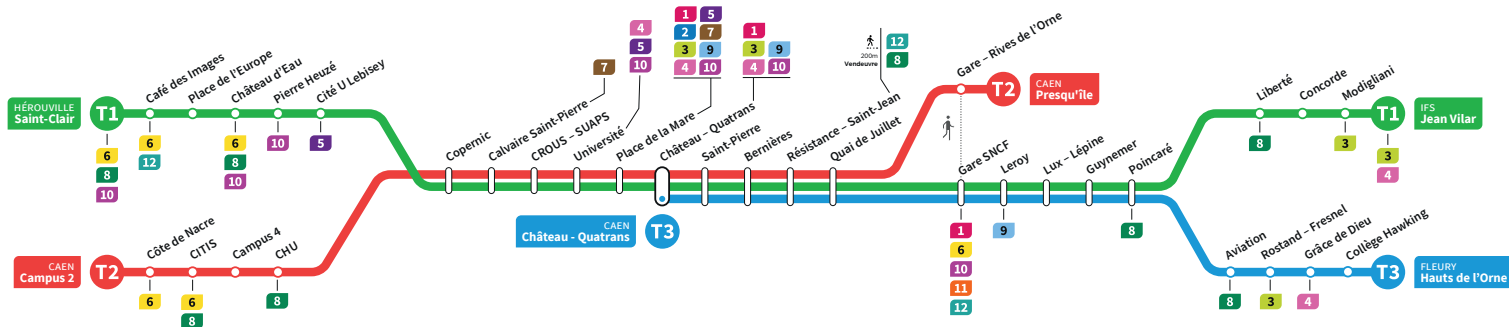

Hérouville Saint-Clair	18:19	18:31	18:46	19:01	19:19	19:31	19:48	20:16	20:50	21:20	21:51	22:22	22:55	23:26	0:01	0:50
Pierre Heuzé	18:25	18:37	18:52	19:07	19:25	19:37	19:54	20:22	20:56	21:26	21:57	22:28	23:01	23:32	0:07	0:56
Calvaire Saint-Pierre	18:30	18:42	18:57	19:12	19:30	19:42	19:59	20:27	21:01	21:31	22:02	22:33	23:06	23:37	0:12	1:01
Université	18:34	18:46	19:01	19:16	19:34	19:46	20:03	20:31	21:05	21:35	22:06	22:37	23:10	23:41	0:16	1:05
Château Quatrans	18:37	18:49	19:04	19:19	19:37	19:49	20:06	20:34	21:08	21:38	22:09	22:40	23:13	23:44	0:19	1:08
Saint-Pierre	18:39	18:51	19:06	19:21	19:39	19:51	20:08	20:36	21:10	21:40	22:11	22:42	23:15	23:46	0:21	1:09
Quai de Juillet	18:42	18:54	19:09	19:24	19:42	19:54	20:11	20:39	21:13	21:43	22:14	22:45	23:18	23:49	0:24	1:13
Gare SNCF	18:44	18:56	19:11	19:26	19:44	19:56	20:13	20:41	21:15	21:45	22:16	22:47	23:20	23:51	0:26	1:15
Leroy	18:46	18:58	19:13	19:28	19:46	19:58	20:15	20:43	21:17	21:47	22:18	22:49	23:22	23:53	0:28	1:17
Poincaré	18:51	19:03	19:18	19:33	19:51	20:03	20:20	20:48	21:22	21:52	22:23	22:54	23:27	23:58	0:33	1:22
Liberté	18:53	19:05	19:20	19:35	19:53	20:05	20:22	20:50	21:24	21:54	22:25	22:56	23:29	0:00	0:35	
Jean Vilar	18:58	19:10	19:25	19:40	19:58	20:10	20:27	20:55	21:29	21:59	22:30	23:01	23:34	0:05	0:40	

**T3** Ce voyage est réalisé par la ligne T3 jusqu'à FLEURY Collège Hawking

\*Sous réserve de modification. Horaires théoriques sous réserve des conditions de circulation.

IFS  
Jean Vilar

HÉROUVILLE  
Saint-Clair

**Ligne accessible**  
Tous les arrêts de cette ligne  
sont accessibles aux personnes  
à mobilité réduite.

Horaires valables du lundi 13 juillet jusqu'au dimanche 23 août 2026\*

**Lundi à vendredi** : Direction → HÉROUVILLE - Saint-Clair