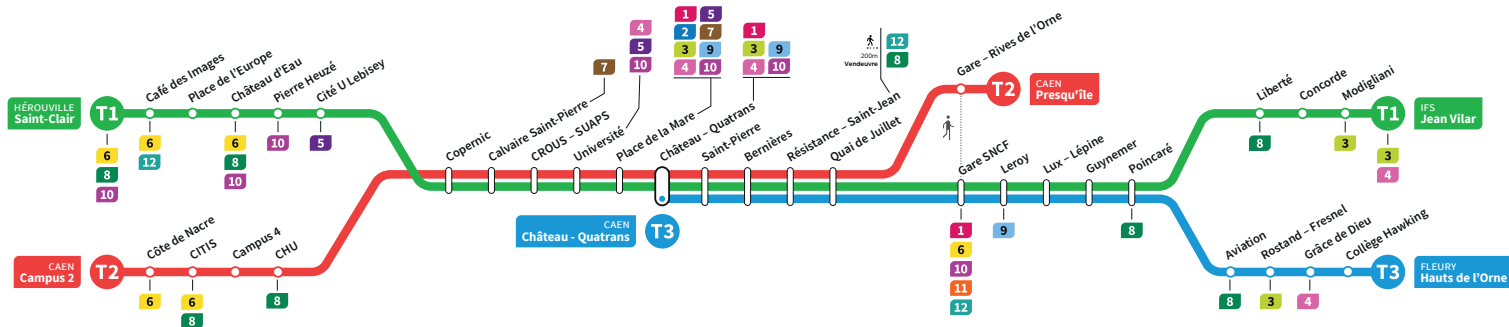

# HÉROUVILLE Saint-Clair

# IFS Jean Vilar

**Ligne accessible**  
Tous les arrêts de cette ligne  
sont accessibles aux personnes  
à mobilité réduite.

Horaires valables du lundi 13 juillet jusqu'au dimanche 23 août 2026\*

## Lundi à vendredi Direction → IFS - Jean Vilar

Hérouville Saint-Clair	05:21	06:03	06:31	07:02	07:20	07:35	07:49	08:04	08:19	08:34	08:49	09:04	09:19	09:34	09:49	10:04
Pierre Heuzé	05:27	06:09	06:37	07:08	07:26	07:41	07:55	08:10	08:25	08:40	08:55	09:10	09:25	09:40	09:55	10:10
Calvaire Saint-Pierre	05:32	06:14	06:42	07:13	07:31	07:46	08:00	08:15	08:30	08:45	09:00	09:15	09:30	09:45	10:00	10:15
Université	05:36	06:18	06:46	07:17	07:35	07:50	08:04	08:19	08:34	08:49	09:04	09:19	09:34	09:49	10:04	10:19
Château Quatrans	05:39	06:21	06:49	07:20	07:38	07:53	08:07	08:22	08:37	08:52	09:07	09:22	09:37	09:52	10:07	10:22
Saint-Pierre	05:41	06:23	06:51	07:22	07:40	07:55	08:09	08:24	08:39	08:54	09:09	09:24	09:39	09:54	10:09	10:24
Quai de Juillet	05:44	06:26	06:54	07:25	07:43	07:58	08:12	08:27	08:42	08:57	09:12	09:27	09:42	09:57	10:12	10:27
Gare SNCF	05:46	06:28	06:56	07:27	07:45	08:00	08:14	08:29	08:44	08:59	09:14	09:29	09:44	09:59	10:14	10:29
Leroy	05:48	06:30	06:58	07:29	07:47	08:02	08:16	08:31	08:46	09:01	09:16	09:31	09:46	10:01	10:16	10:31
Poincaré	05:53	06:35	07:03	07:34	07:52	08:07	08:21	08:36	08:51	09:06	09:21	09:36	09:51	10:06	10:21	10:36
Liberté	05:55	06:37	07:05	07:36	07:54	08:09	08:23	08:38	08:53	09:08	09:23	09:38	09:53	10:08	10:23	10:38
Jean Vilar	06:00	06:42	07:10	07:41	07:59	08:14	08:28	08:43	08:58	09:13	09:28	09:43	09:58	10:13	10:28	10:43