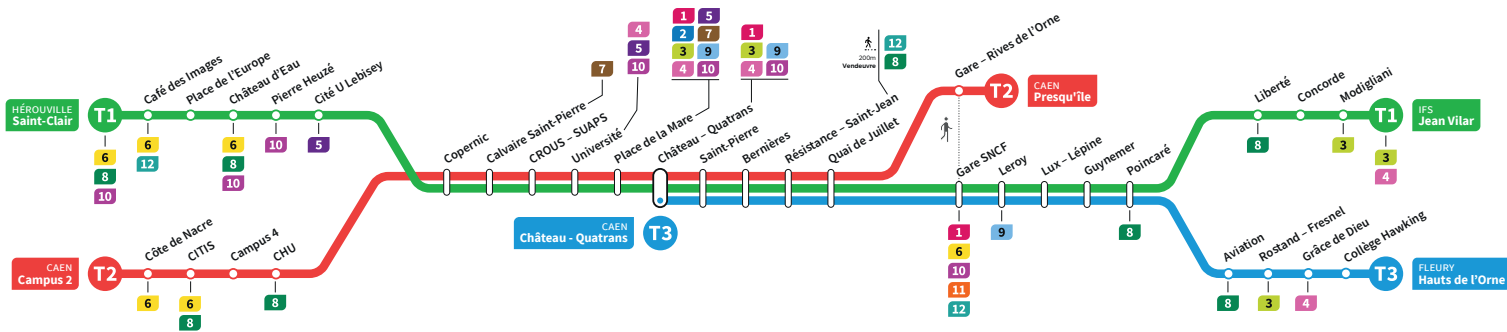

HÉROUVILLE Saint-Clair

IFS Jean Vilar

Ligne accessible
Tous les arrêts de cette ligne
sont accessibles aux personnes
à mobilité réduite.

Horaires valables du lundi 13 juillet jusqu'au dimanche 23 août 2026*

Dimanches et fêtes

Hérouville Saint-Clair	08:14	08:42	09:14	09:46	10:18	10:50	11:22	11:54	12:26	12:58	13:30	14:02	14:34	15:06	15:38	16:10	16:42
Pierre Heuzé	08:20	08:48	09:20	09:52	10:24	10:56	11:28	12:00	12:32	13:04	13:36	14:08	14:40	15:12	15:44	16:16	16:48
Calvaire Saint-Pierre	08:25	08:53	09:25	09:57	10:29	11:01	11:33	12:05	12:37	13:09	13:41	14:13	14:45	15:17	15:49	16:21	16:53
Université	08:29	08:57	09:29	10:01	10:33	11:05	11:37	12:09	12:41	13:13	13:45	14:17	14:49	15:21	15:53	16:25	16:57
Château Quatrans	08:32	09:00	09:32	10:04	10:36	11:08	11:40	12:12	12:44	13:16	13:48	14:20	14:52	15:24	15:56	16:28	17:00
Saint-Pierre	08:34	09:02	09:34	10:06	10:38	11:10	11:42	12:14	12:46	13:18	13:50	14:22	14:54	15:26	15:58	16:30	17:02
Quai de Juillet	08:37	09:05	09:37	10:09	10:41	11:13	11:45	12:17	12:49	13:21	13:53	14:25	14:57	15:29	16:01	16:33	17:05
Gare SNCF	08:39	09:07	09:39	10:11	10:43	11:15	11:47	12:19	12:51	13:23	13:55	14:27	14:59	15:31	16:03	16:35	17:07
Leroy	08:41	09:09	09:41	10:13	10:45	11:17	11:49	12:21	12:53	13:25	13:57	14:29	15:01	15:33	16:05	16:37	17:09
Poincaré	08:46	09:14	09:46	10:18	10:50	11:22	11:54	12:26	12:58	13:30	14:02	14:34	15:06	15:38	16:10	16:42	17:14
Liberté	08:48	09:16	09:48	10:20	10:52	11:24	11:56	12:28	13:00	13:32	14:04	14:36	15:08	15:40	16:12	16:44	17:16
Jean Vilar	08:53	09:21	09:53	10:25	10:57	11:29	12:01	12:33	13:05	13:37	14:09	14:41	15:13	15:45	16:17	16:49	17:21

Hérouville Saint-Clair	17:14	17:46	18:18	18:50	19:22	19:54	20:26	20:58	21:30	22:00	22:37	23:06	23:35	0:09	0:48	1:40
Pierre Heuzé	17:20	17:52	18:24	18:56	19:28	20:00	20:32	21:04	21:36	22:06	22:43	23:12	23:41	0:15	0:54	1:46
Calvaire Saint-Pierre	17:25	17:57	18:29	19:01	19:33	20:05	20:37	21:09	21:41	22:11	22:48	23:17	23:46	0:20	0:59	1:51
Université	17:29	18:01	18:33	19:05	19:37	20:09	20:41	21:13	21:45	22:15	22:52	23:21	23:51	0:24	1:03	1:56
Château Quatrans	17:32	18:04	18:36	19:08	19:40	20:12	20:44	21:16	21:48	22:18	22:55	23:24	23:54	0:27	1:06	1:59
Saint-Pierre	17:34	18:06	18:38	19:10	19:42	20:14	20:46	21:18	21:50	22:20	22:57	23:26	23:56	0:29	1:08	2:00
Quai de Juillet	17:37	18:09	18:41	19:13	19:45	20:17	20:49	21:21	21:53	22:23	23:00	23:29	23:59	0:32	1:11	2:04
Gare SNCF	17:39	18:11	18:43	19:15	19:47	20:19	20:51	21:23	21:55	22:25	23:02	23:31	0:01	0:34	1:13	2:06
Leroy	17:41	18:13	18:45	19:17	19:49	20:21	20:53	21:25	21:57	22:27	23:04	23:33	0:03	0:36	1:15	2:08
Poincaré	17:46	18:18	18:50	19:22	19:54	20:26	20:58	21:30	22:02	22:32	23:09	23:38	0:08	0:41	1:20	2:12
Liberté	17:48	18:20	18:52	19:24	19:56	20:28	21:00	21:32	22:04	22:34	23:11	23:40	0:10	0:43	1:22	2:15
Jean Vilar	17:53	18:25	18:57	19:29	20:01	20:33	21:05	21:37	22:09	22:39	23:16	23:45	0:15	0:48	1:27	2:20

T3 Ce voyage est réalisé par la ligne T3 jusqu'à FLEURY Collège Hawking

Dimanches et fêtes : Direction → HÉROUVILLE - Saint-Clair