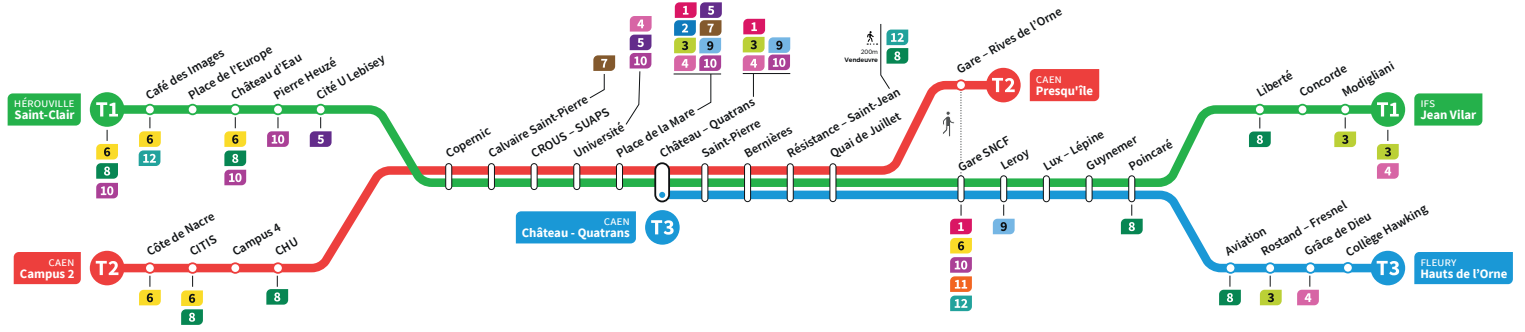

IFS
Jean Vilar

HÉROUVILLE
Saint-Clair

Ligne accessible
Tous les arrêts de cette ligne
sont accessibles aux personnes
à mobilité réduite.

Horaires valables du lundi 13 juillet jusqu'au dimanche 23 août 2026*

Samedi Direction → HÉROUVILLE - Saint-Clair

Table of departure times for Saturday morning from Hérouville Saint-Clair towards Fleury Hauts de l'Orne.

Table of arrival times for Saturday morning at Hérouville Saint-Clair from Fleury Hauts de l'Orne.

Table of departure times for Saturday afternoon from Hérouville Saint-Clair towards Fleury Hauts de l'Orne.

Table of arrival times for Saturday afternoon at Hérouville Saint-Clair from Fleury Hauts de l'Orne.