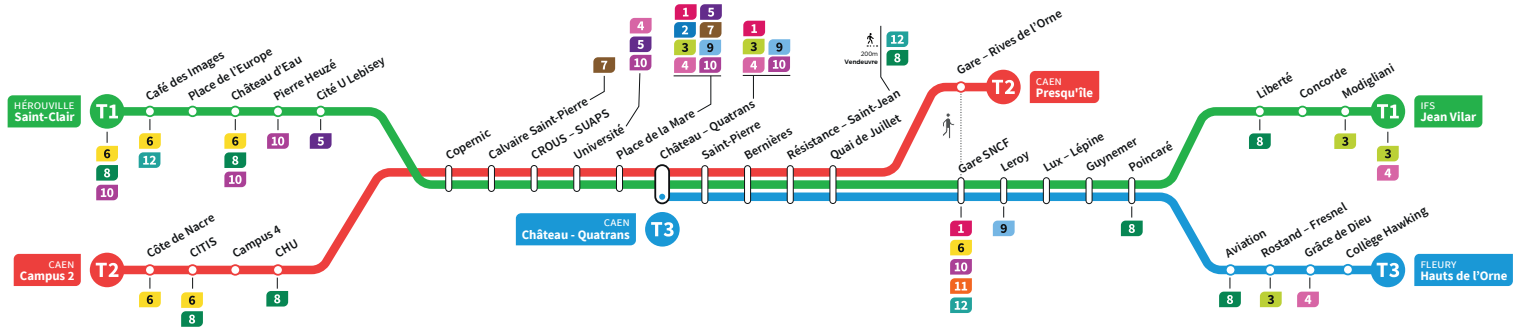

HÉROUVILLE Saint-Clair

IFS Jean Vilar

Ligne accessible
Tous les arrêts de cette ligne
sont accessibles aux personnes
à mobilité réduite.

Horaires valables du lundi 13 juillet jusqu'au dimanche 23 août 2026*

Samedi Direction → IFS - Jean Vilar

Hérouville Saint-Clair	05:21	06:03	06:34	07:01	07:35	08:07	08:36	09:04	09:20	09:34	09:50	10:05	10:19	10:34	10:49	11:04
Pierre Heuzé	05:27	06:09	06:40	07:07	07:41	08:13	08:42	09:10	09:26	09:40	09:56	10:11	10:25	10:40	10:55	11:10
Calvaire Saint-Pierre	05:32	06:14	06:45	07:12	07:46	08:18	08:47	09:15	09:31	09:45	10:01	10:16	10:30	10:45	11:00	11:15
Université	05:36	06:18	06:49	07:16	07:50	08:22	08:51	09:19	09:35	09:49	10:05	10:20	10:34	10:49	11:04	11:19
Château Quatrans	05:39	06:21	06:52	07:19	07:53	08:25	08:54	09:22	09:38	09:52	10:08	10:23	10:37	10:52	11:07	11:22
Saint-Pierre	05:41	06:23	06:54	07:21	07:55	08:27	08:56	09:24	09:40	09:54	10:10	10:25	10:39	10:54	11:09	11:24
Quai de Juillet	05:44	06:26	06:57	07:24	07:58	08:30	08:59	09:27	09:43	09:57	10:13	10:28	10:42	10:57	11:12	11:27
Gare SNCF	05:46	06:28	06:59	07:26	08:00	08:32	09:01	09:29	09:45	09:59	10:15	10:30	10:44	10:59	11:14	11:29
Leroy	05:48	06:30	07:01	07:28	08:02	08:34	09:03	09:31	09:47	10:01	10:17	10:32	10:46	11:01	11:16	11:31
Poincaré	05:53	06:35	07:06	07:33	08:07	08:39	09:08	09:36	09:52	10:06	10:22	10:37	10:51	11:06	11:21	11:36
Liberté	05:55	06:37	07:08	07:35	08:09	08:41	09:10	09:38	09:54	10:08	10:24	10:39	10:53	11:08	11:23	11:38
Jean Vilar	06:00	06:42	07:13	07:40	08:14	08:46	09:15	09:43	09:59	10:13	10:29	10:44	10:58	11:13	11:28	11:43

Hérouville Saint-Clair	11:19	11:34	11:49	12:04	12:19	12:34	12:49	13:04	13:19	13:34	13:49	14:04	14:19	14:34	14:49	15:04
Pierre Heuzé	11:25	11:40	11:55	12:10	12:25	12:40	12:55	13:10	13:25	13:40	13:55	14:10	14:25	14:40	14:55	15:10
Calvaire Saint-Pierre	11:30	11:45	12:00	12:15	12:30	12:45	13:00	13:15	13:30	13:45	14:00	14:15	14:30	14:45	15:00	15:15
Université	11:34	11:49	12:04	12:19	12:34	12:49	13:04	13:19	13:34	13:49	14:04	14:19	14:34	14:49	15:04	15:19
Château Quatrans	11:37	11:52	12:07	12:22	12:37	12:52	13:07	13:22	13:37	13:52	14:07	14:22	14:37	14:52	15:07	15:22
Saint-Pierre	11:39	11:54	12:09	12:24	12:39	12:54	13:09	13:24	13:39	13:54	14:09	14:24	14:39	14:54	15:09	15:24
Quai de Juillet	11:42	11:57	12:12	12:27	12:42	12:57	13:12	13:27	13:42	13:57	14:12	14:27	14:42	14:57	15:12	15:27
Gare SNCF	11:44	11:59	12:14	12:29	12:44	12:59	13:14	13:29	13:44	13:59	14:14	14:29	14:44	14:59	15:14	15:29
Leroy	11:46	12:01	12:16	12:31	12:46	13:01	13:16	13:31	13:46	14:01	14:16	14:31	14:46	15:01	15:16	15:31
Poincaré	11:51	12:06	12:21	12:36	12:51	13:06	13:21	13:36	13:51	14:06	14:21	14:36	14:51	15:06	15:21	15:36
Liberté	11:53	12:08	12:23	12:38	12:53	13:08	13:23	13:38	13:53	14:08	14:23	14:38	14:53	15:08	15:23	15:38
Jean Vilar	11:58	12:13	12:28	12:43	12:58	13:13	13:28	13:43	13:58	14:13	14:28	14:43	14:58	15:13	15:28	15:43