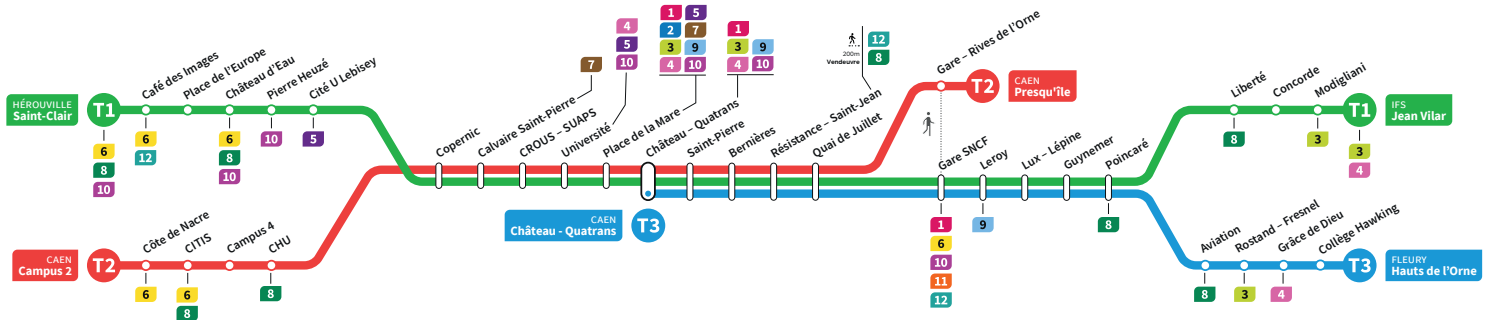

CAEN
Campus 2

CAEN
Presqu'île

Ligne accessible
Tous les arrêts de cette ligne
sont accessibles aux personnes
à mobilité réduite.

Horaires valables du lundi 13 juillet jusqu'au dimanche 23 août 2026*

Lundi à vendredi Direction → CAEN - Presqu'île

Campus 2	05:38	06:13	06:46	07:10	07:26	07:39	07:56	08:11	08:26	08:41	08:56	09:11	09:26	09:41	09:56	10:11
CITIS	05:41	06:16	06:49	07:13	07:29	07:42	07:59	08:14	08:29	08:44	08:59	09:14	09:29	09:44	09:59	10:14
CHU	05:44	06:19	06:52	07:16	07:32	07:45	08:02	08:17	08:32	08:47	09:02	09:17	09:32	09:47	10:02	10:17
Calvaire Saint-Pierre	05:48	06:23	06:56	07:20	07:36	07:49	08:06	08:21	08:36	08:51	09:06	09:21	09:36	09:51	10:06	10:21
Université	05:52	06:27	07:00	07:24	07:40	07:53	08:10	08:25	08:40	08:55	09:10	09:25	09:40	09:55	10:10	10:25
Château Quatrans	05:55	06:30	07:03	07:27	07:43	07:56	08:13	08:28	08:43	08:58	09:13	09:28	09:43	09:58	10:13	10:28
Saint-Pierre	05:56	06:31	07:04	07:28	07:44	07:57	08:14	08:29	08:44	08:59	09:14	09:29	09:44	09:59	10:14	10:29
Quai de Juillet	06:00	06:35	07:08	07:32	07:48	08:01	08:18	08:33	08:48	09:03	09:18	09:33	09:48	10:03	10:18	10:33
Gare - Rives de l'Orne	06:02	06:37	07:10	07:34	07:50	08:03	08:20	08:35	08:50	09:05	09:20	09:35	09:50	10:05	10:20	10:35
Presqu'île	06:04	06:39	07:12	07:36	07:52	08:05	08:22	08:37	08:52	09:07	09:22	09:37	09:52	10:07	10:22	10:37

Campus 2	10:26	10:41	10:56	11:11	11:26	11:41	11:56	12:11	12:26	12:41	12:56	13:11	13:26	13:41	13:56	14:11
CITIS	10:29	10:44	10:59	11:14	11:29	11:44	11:59	12:14	12:29	12:44	12:59	13:14	13:29	13:44	13:59	14:14
CHU	10:32	10:47	11:02	11:17	11:32	11:47	12:02	12:17	12:32	12:47	13:02	13:17	13:32	13:47	14:02	14:17
Calvaire Saint-Pierre	10:36	10:51	11:06	11:21	11:36	11:51	12:06	12:21	12:36	12:51	13:06	13:21	13:36	13:51	14:06	14:21
Université	10:40	10:55	11:10	11:25	11:40	11:55	12:10	12:25	12:40	12:55	13:10	13:25	13:40	13:55	14:10	14:25
Château Quatrans	10:43	10:58	11:13	11:28	11:43	11:58	12:13	12:28	12:43	12:58	13:13	13:28	13:43	13:58	14:13	14:28
Saint-Pierre	10:44	10:59	11:14	11:29	11:44	11:59	12:14	12:29	12:44	12:59	13:14	13:29	13:44	13:59	14:14	14:29
Quai de Juillet	10:48	11:03	11:18	11:33	11:48	12:03	12:18	12:33	12:48	13:03	13:18	13:33	13:48	14:03	14:18	14:33
Gare - Rives de l'Orne	10:50	11:05	11:20	11:35	11:50	12:05	12:20	12:35	12:50	13:05	13:20	13:35	13:50	14:05	14:20	14:35
Presqu'île	10:52	11:07	11:22	11:37	11:52	12:07	12:22	12:37	12:52	13:07	13:22	13:37	13:52	14:07	14:22	14:37