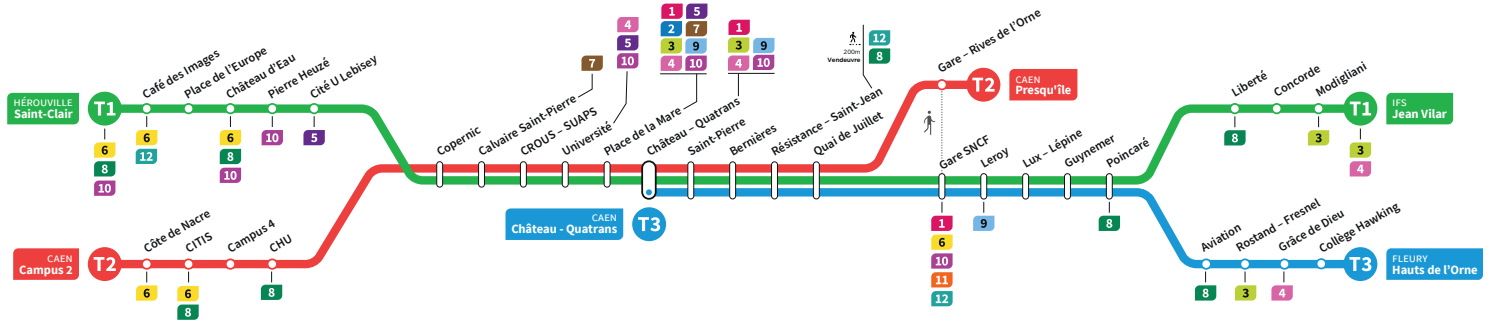

Horaires valables du lundi 13 juillet jusqu'au dimanche 23 août 2026*

Dimanches et fêtes : Direction → CAEN - Presqu'île

Campus 2	08:23	08:55	09:27	09:59	10:31	11:03	11:35	12:07	12:39	13:11	13:43	14:15	14:47	15:19	15:51	16:23	16:55
CITIS	08:26	08:58	09:30	10:02	10:34	11:06	11:38	12:10	12:42	13:14	13:46	14:18	14:50	15:22	15:54	16:26	16:58
CHU	08:29	09:01	09:33	10:05	10:37	11:09	11:41	12:13	12:45	13:17	13:49	14:21	14:53	15:25	15:57	16:29	17:01
Calvaire Saint-Pierre	08:33	09:05	09:37	10:09	10:41	11:13	11:45	12:17	12:49	13:21	13:53	14:25	14:57	15:29	16:01	16:33	17:05
Université	08:37	09:09	09:41	10:13	10:45	11:17	11:49	12:21	12:53	13:25	13:57	14:29	15:01	15:33	16:05	16:37	17:09
Château Quatrans	08:40	09:12	09:44	10:16	10:48	11:20	11:52	12:24	12:56	13:28	14:00	14:32	15:04	15:36	16:08	16:40	17:12
Saint-Pierre	08:41	09:13	09:45	10:17	10:49	11:21	11:53	12:25	12:57	13:29	14:01	14:33	15:05	15:37	16:09	16:41	17:13
Quai de Juillet	08:45	09:17	09:49	10:21	10:53	11:25	11:57	12:29	13:01	13:33	14:05	14:37	15:09	15:41	16:13	16:45	17:17
Gare - Rives de l'Orne	08:47	09:19	09:51	10:23	10:55	11:27	11:59	12:31	13:03	13:35	14:07	14:39	15:11	15:43	16:15	16:47	17:19
Presqu'île	08:49	09:21	09:53	10:25	10:57	11:29	12:01	12:33	13:05	13:37	14:09	14:41	15:13	15:45	16:17	16:49	17:21

Campus 2	17:27	17:59	18:31	19:03	19:35	20:07	20:39	21:11	21:43	22:15	22:47	23:19	23:51	0:25			
CITIS	17:30	18:02	18:34	19:06	19:38	20:10	20:42	21:14	21:46	22:18	22:50	23:22	23:54	0:28			
CHU	17:33	18:05	18:37	19:09	19:41	20:13	20:45	21:17	21:49	22:21	22:53	23:25	23:57	0:31			
Calvaire Saint-Pierre	17:37	18:09	18:41	19:13	19:45	20:17	20:49	21:21	21:53	22:25	22:57	23:29	0:01	0:35			
Université	17:41	18:13	18:45	19:17	19:49	20:21	20:53	21:25	21:57	22:29	23:01	23:33	0:05	0:39			
Château Quatrans	17:44	18:16	18:48	19:20	19:52	20:24	20:56	21:28	22:00	22:32	23:04	23:36	0:08	0:42			
Saint-Pierre	17:45	18:17	18:49	19:21	19:53	20:25	20:57	21:29	22:01	22:33	23:05	23:37	0:09	0:43			
Quai de Juillet	17:49	18:21	18:53	19:25	19:57	20:29	21:01	21:33	22:05	22:37	23:09	23:41	0:13	0:47			
Gare - Rives de l'Orne	17:51	18:23	18:55	19:27	19:59	20:31	21:03	21:35	22:07	22:39	23:11	23:43	0:15	0:49			
Presqu'île	17:53	18:25	18:57	19:29	20:01	20:33	21:05	21:37	22:09	22:41	23:13	23:45	0:17	0:51			

T3 Ce voyage est réalisé par la ligne T3 jusqu'à FLEURY Collège Hawking

Dimanches et fêtes : Direction → CAEN - Campus 2