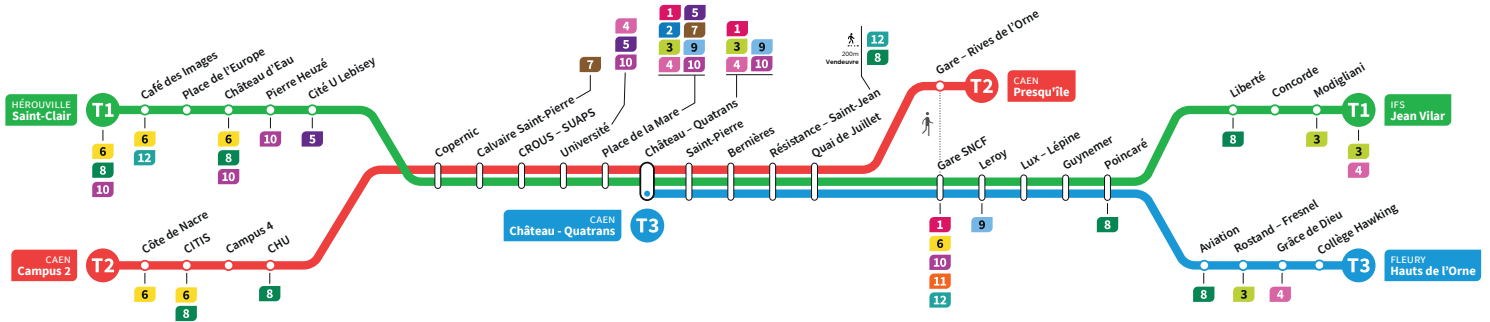

Horaires valables du lundi 13 juillet jusqu'au dimanche 23 août 2026*

Lundi à vendredi : Direction → CAEN - Campus 2

Presqu'île	-	-	06:15	06:36	06:47	07:02	07:17	07:33	07:47	08:02	08:17	08:32	08:47	09:02	09:17	09:32
Gare - Rives de l'Orne	-	-	06:17	06:38	06:49	07:04	07:19	07:35	07:49	08:04	08:19	08:34	08:49	09:04	09:19	09:34
Quai de Juillet	05:09	05:40	06:19	06:40	06:51	07:06	07:21	07:37	07:51	08:06	08:21	08:36	08:51	09:06	09:21	09:36
Saint-Pierre	05:12	05:43	06:22	06:43	06:54	07:09	07:24	07:40	07:54	08:09	08:24	08:39	08:54	09:09	09:24	09:39
Château Quatrans	05:14	05:45	06:24	06:45	06:56	07:11	07:26	07:42	07:56	08:11	08:26	08:41	08:56	09:11	09:26	09:41
Université	05:17	05:48	06:27	06:48	06:59	07:14	07:29	07:45	07:59	08:14	08:29	08:44	08:59	09:14	09:29	09:44
Calvaire Saint-Pierre	05:22	05:53	06:32	06:53	07:04	07:19	07:34	07:50	08:04	08:19	08:34	08:49	09:04	09:19	09:34	09:49
CHU	05:26	05:57	06:36	06:57	07:08	07:23	07:38	07:54	08:08	08:23	08:38	08:53	09:08	09:23	09:38	09:53
CITIS	05:29	06:00	06:39	07:00	07:11	07:26	07:41	07:57	08:11	08:26	08:41	08:56	09:11	09:26	09:41	09:56
Campus 2	05:32	06:03	06:42	07:03	07:14	07:29	07:44	08:00	08:14	08:29	08:44	08:59	09:14	09:29	09:44	09:59