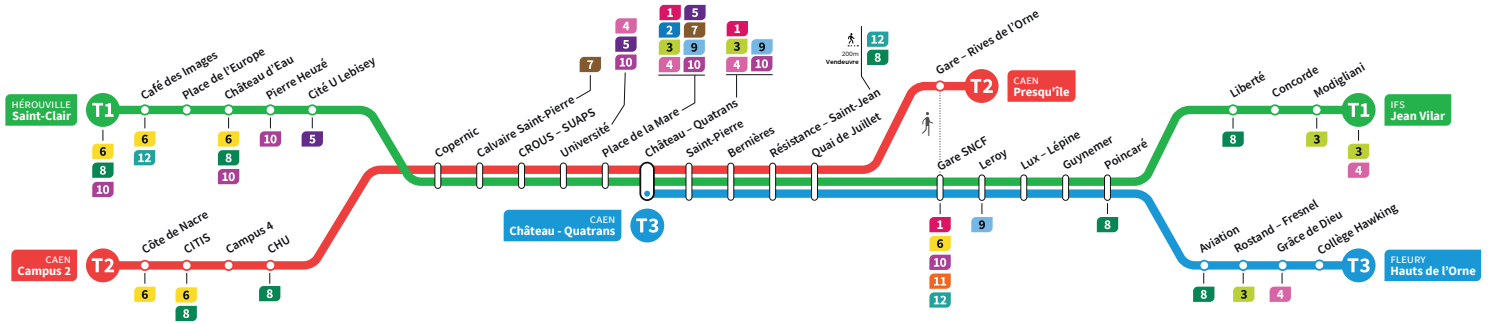

*Sous réserve de modification. Horaires théoriques sous réserve des conditions de circulation.

CAEN
Campus 2

CAEN
Presqu'île

Ligne accessible
Tous les arrêts de cette ligne
sont accessibles aux personnes
à mobilité réduite.

Horaires valables du lundi 13 juillet jusqu'au dimanche 23 août 2026*

Samedi Direction → CAEN - Presqu'île

Campus 2	05:38	06:13	06:46	07:17	07:48	08:20	08:50	09:11	09:26	09:41	09:56	10:11	10:26	10:41	10:56	11:11
CITIS	05:41	06:16	06:49	07:20	07:51	08:23	08:53	09:14	09:29	09:44	09:59	10:14	10:29	10:44	10:59	11:14
CHU	05:44	06:19	06:52	07:23	07:54	08:26	08:56	09:17	09:32	09:47	10:02	10:17	10:32	10:47	11:02	11:17
Calvaire Saint-Pierre	05:48	06:23	06:56	07:27	07:58	08:30	09:00	09:21	09:36	09:51	10:06	10:21	10:36	10:51	11:06	11:21
Université	05:52	06:27	07:00	07:31	08:02	08:34	09:04	09:25	09:40	09:55	10:10	10:25	10:40	10:55	11:10	11:25
Château Quatrans	05:55	06:30	07:03	07:34	08:05	08:37	09:07	09:28	09:43	09:58	10:13	10:28	10:43	10:58	11:13	11:28
Saint-Pierre	05:56	06:31	07:04	07:35	08:06	08:38	09:08	09:29	09:44	09:59	10:14	10:29	10:44	10:59	11:14	11:29
Quai de Juillet	06:00	06:35	07:08	07:39	08:10	08:42	09:12	09:33	09:48	10:03	10:18	10:33	10:48	11:03	11:18	11:33
Gare - Rives de l'Orne	06:02	06:37	07:10	07:41	08:12	08:44	09:14	09:35	09:50	10:05	10:20	10:35	10:50	11:05	11:20	11:35
Presqu'île	06:04	06:39	07:12	07:43	08:14	08:46	09:16	09:37	09:52	10:07	10:22	10:37	10:52	11:07	11:22	11:37