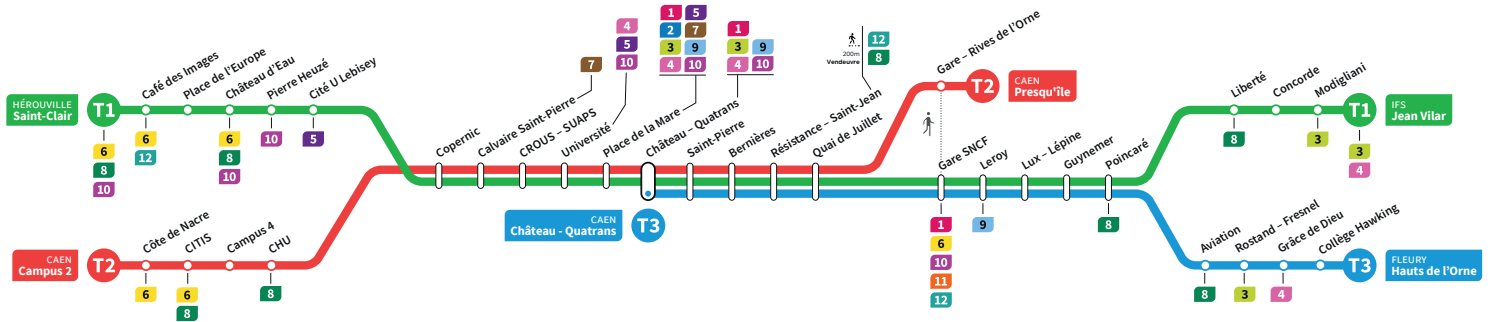

T3 Ce voyage est réalisé par la ligne T3 jusqu'à FLEURY Collège Hawking

*Sous réserve de modification. Horaires théoriques sous réserve des conditions de circulation.

CAEN
Presqu'île

CAEN
Campus 2

Ligne accessible
Tous les arrêts de cette ligne
sont accessibles aux personnes
à mobilité réduite.

Horaires valables du lundi 13 juillet jusqu'au dimanche 23 août 2026*

Samedi Direction → CAEN - Campus 2

Presqu'île	-	-	06:15	06:45	07:17	07:48	08:19	08:35	08:51	09:07	09:21	09:34	09:47	10:02	10:17	10:32
Gare - Rives de l'Orne	-	-	06:17	06:47	07:19	07:50	08:21	08:37	08:53	09:09	09:23	09:36	09:49	10:04	10:19	10:34
Quai de Juillet	05:09	05:40	06:19	06:49	07:21	07:52	08:23	08:39	08:55	09:11	09:25	09:38	09:51	10:06	10:21	10:36
Saint-Pierre	05:12	05:43	06:22	06:52	07:24	07:55	08:26	08:42	08:58	09:14	09:28	09:41	09:54	10:09	10:24	10:39
Château Quatrans	05:14	05:45	06:24	06:54	07:26	07:57	08:28	08:44	09:00	09:16	09:30	09:43	09:56	10:11	10:26	10:41
Université	05:17	05:48	06:27	06:57	07:29	08:00	08:31	08:47	09:03	09:19	09:33	09:46	09:59	10:14	10:29	10:44
Calvaire Saint-Pierre	05:22	05:53	06:32	07:02	07:34	08:05	08:36	08:52	09:08	09:24	09:38	09:51	10:04	10:19	10:34	10:49
CHU	05:26	05:57	06:36	07:06	07:38	08:09	08:40	08:56	09:12	09:28	09:42	09:55	10:08	10:23	10:38	10:53
CITIS	05:29	06:00	06:39	07:09	07:41	08:12	08:43	08:59	09:15	09:31	09:45	09:58	10:11	10:26	10:41	10:56
Campus 2	05:32	06:03	06:42	07:12	07:44	08:15	08:46	09:02	09:18	09:34	09:48	10:01	10:14	10:29	10:44	10:59