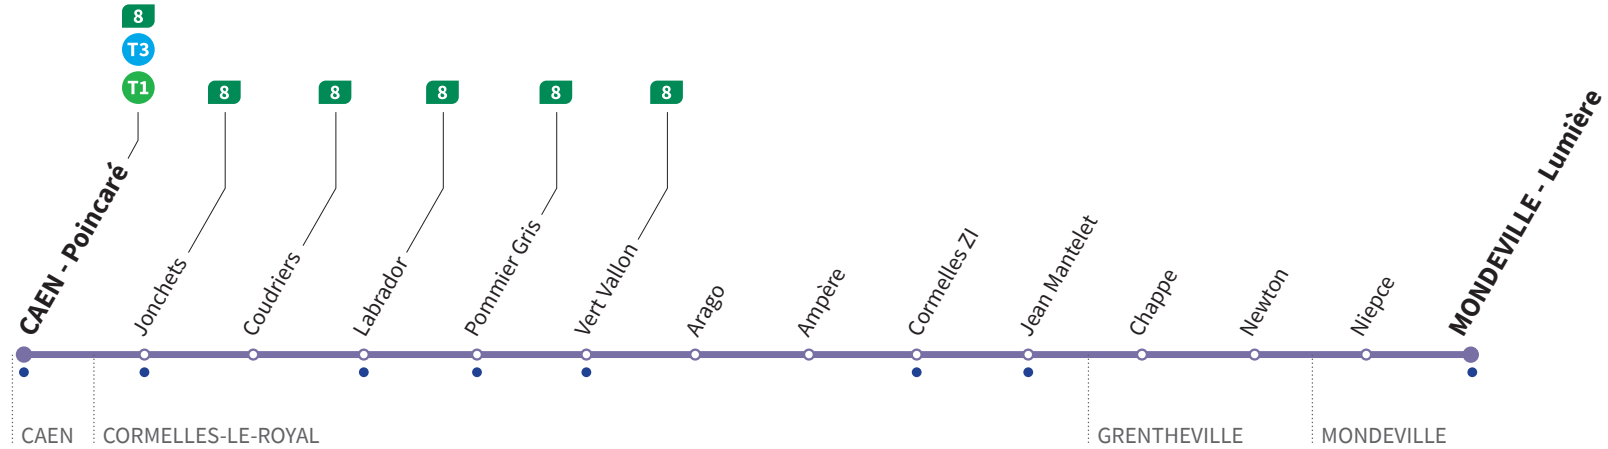

40

Direction MONDEVILLE Lumière

Horaires valables du lundi 29 juin au dimanche 30 août 2026

● : Arrêt accessible dans les deux sens aux personnes à mobilité réduite.

JOURS DE CIRCULATION	lundi à vendredi																
Poincaré	5.30	6.05	6.40	7.15	7.50	8.25	13.00	13.35	16.25	17.00	17.35	18.10	18.45	19.20	19.55	20.30	21.05
Jonchets	5.30	6.05	6.40	7.16	7.51	8.26	13.01	13.36	16.25	17.00	17.35	18.10	18.45	19.20	19.55	20.30	21.05
Coudriers	5.31	6.06	6.41	7.16	7.51	8.26	13.01	13.36	16.26	17.01	17.36	18.11	18.46	19.21	19.56	20.31	21.06
Labrador	5.31	6.06	6.41	7.17	7.52	8.27	13.02	13.37	16.26	17.01	17.36	18.11	18.46	19.21	19.56	20.31	21.06
Pommiers Gris	5.32	6.07	6.42	7.17	7.52	8.27	13.02	13.37	16.27	17.02	17.37	18.12	18.47	19.22	19.57	20.32	21.07
Vert Vallon	5.32	6.07	6.42	7.18	7.53	8.28	13.03	13.38	16.27	17.02	17.37	18.12	18.47	19.22	19.57	20.32	21.07
Arago	5.34	6.09	6.44	7.20	7.55	8.30	13.05	13.40	16.29	17.04	17.39	18.14	18.49	19.24	19.59	20.34	21.09
Ampère	5.36	6.11	6.46	7.22	7.57	8.32	13.07	13.42	16.31	17.06	17.41	18.16	18.51	19.26	20.01	20.36	21.11
Cormelles ZI	5.37	6.12	6.47	7.23	7.58	8.33	13.08	13.43	16.32	17.07	17.42	18.17	18.52	19.27	20.02	20.37	21.12
Jean Mantelet	5.38	6.13	6.48	7.24	7.59	8.34	13.09	13.44	16.33	17.08	17.43	18.18	18.53	19.28	20.03	20.38	21.13
Chappe	5.39	6.14	6.49	7.26	8.01	8.36	13.11	13.46	16.35	17.10	17.45	18.20	18.55	19.30	20.05	20.40	21.15
Newton	5.40	6.15	6.50	7.27	8.02	8.37	13.12	13.47	16.36	17.11	17.46	18.21	18.56	19.31	20.06	20.41	21.16
Niepce	5.41	6.16	6.51	7.28	8.03	8.38	13.13	13.48	16.37	17.12	17.47	18.22	18.57	19.32	20.07	20.42	21.17
Lumière	5.42	6.17	6.52	7.29	8.04	8.39	13.14	13.49	16.38	17.13	17.48	18.23	18.58	19.33	20.08	20.43	21.18