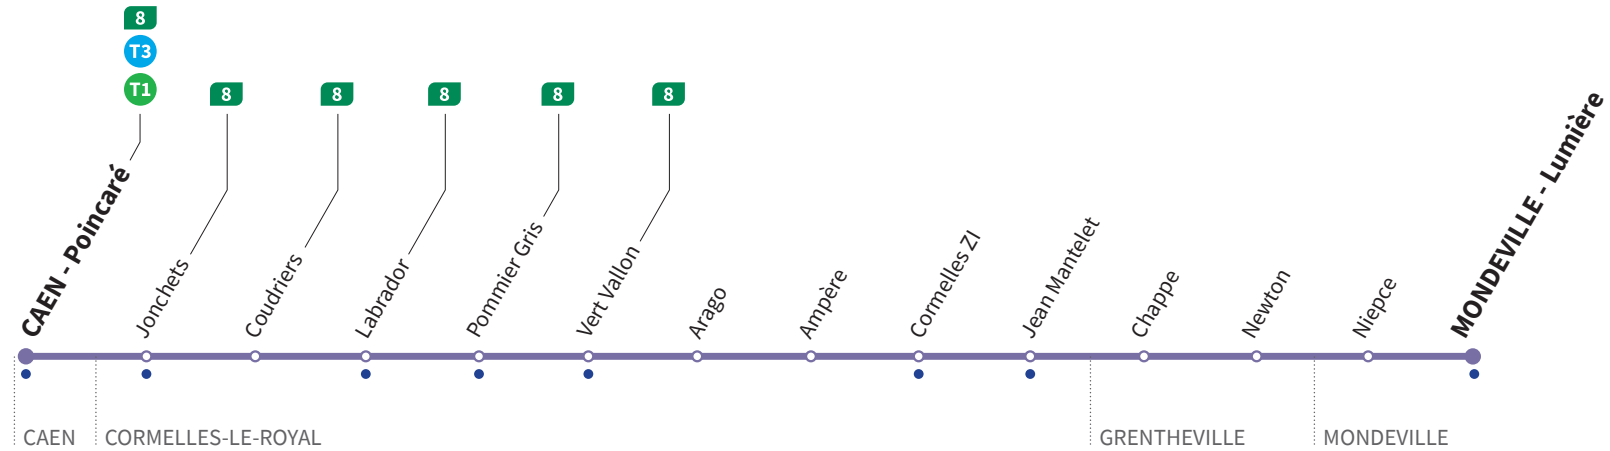

40

Direction CAEN Poincaré

Horaires valables du lundi 29 juin au dimanche 30 août 2026

● : Arrêt accessible dans les deux sens aux personnes à mobilité réduite.

JOURS DE CIRCULATION	lundi à vendredi																	
Lumière	5.42	6.17	6.52	7.29	8.04	8.39	12.39	13.14	16.04	16.38	17.13	17.48	18.23	18.58	19.33	20.08	20.43	21.18
Niepce	5.43	6.18	6.53	7.30	8.05	8.40	12.40	13.15	16.05	16.39	17.14	17.49	18.24	18.59	19.34	20.09	20.44	21.19
Newton	5.43	6.18	6.53	7.31	8.06	8.41	12.41	13.16	16.06	16.40	17.15	17.50	18.24	18.59	19.34	20.09	20.44	21.19
Chappe	5.44	6.19	6.54	7.32	8.07	8.42	12.42	13.17	16.07	16.41	17.16	17.51	18.25	19.00	19.35	20.10	20.45	21.20
Jean Mantelet	5.46	6.21	6.56	7.34	8.09	8.44	12.44	13.19	16.09	16.43	17.18	17.53	18.27	19.02	19.37	20.12	20.47	21.22
Cormelles ZI	5.46	6.21	6.56	7.34	8.09	8.44	12.44	13.19	16.09	16.43	17.18	17.53	18.27	19.02	19.37	20.12	20.47	21.22
Arago	5.48	6.23	6.58	7.36	8.11	8.46	12.46	13.21	16.11	16.45	17.20	17.55	18.29	19.04	19.39	20.14	20.49	21.24
Ampère	5.49	6.24	6.59	7.37	8.12	8.47	12.47	13.22	16.12	16.46	17.21	17.56	18.30	19.05	19.40	20.15	20.50	21.25
Vert Vallon	5.52	6.27	7.02	7.40	8.15	8.50	12.50	13.25	16.15	16.49	17.24	17.59	18.33	19.08	19.43	20.18	20.53	21.28
Pommiers Gris	5.53	6.28	7.03	7.41	8.16	8.51	12.51	13.26	16.16	16.50	17.25	18.00	18.34	19.09	19.44	20.19	20.54	21.29
Labrador	5.53	6.28	7.03	7.41	8.16	8.51	12.51	13.26	16.17	16.51	17.25	18.00	18.34	19.09	19.44	20.19	20.54	21.29
Coudriers	5.54	6.29	7.04	7.42	8.17	8.52	12.52	13.27	16.18	16.52	17.26	18.01	18.35	19.10	19.45	20.20	20.55	21.30
Jonchets	5.54	6.29	7.04	7.42	8.17	8.52	12.52	13.27	16.18	16.52	17.26	18.01	18.35	19.10	19.45	20.20	20.55	21.30
Poincaré	5.55	6.30	7.05	7.43	8.18	8.53	12.53	13.28	16.19	16.53	17.27	18.02	18.36	19.11	19.46	20.21	20.56	21.31