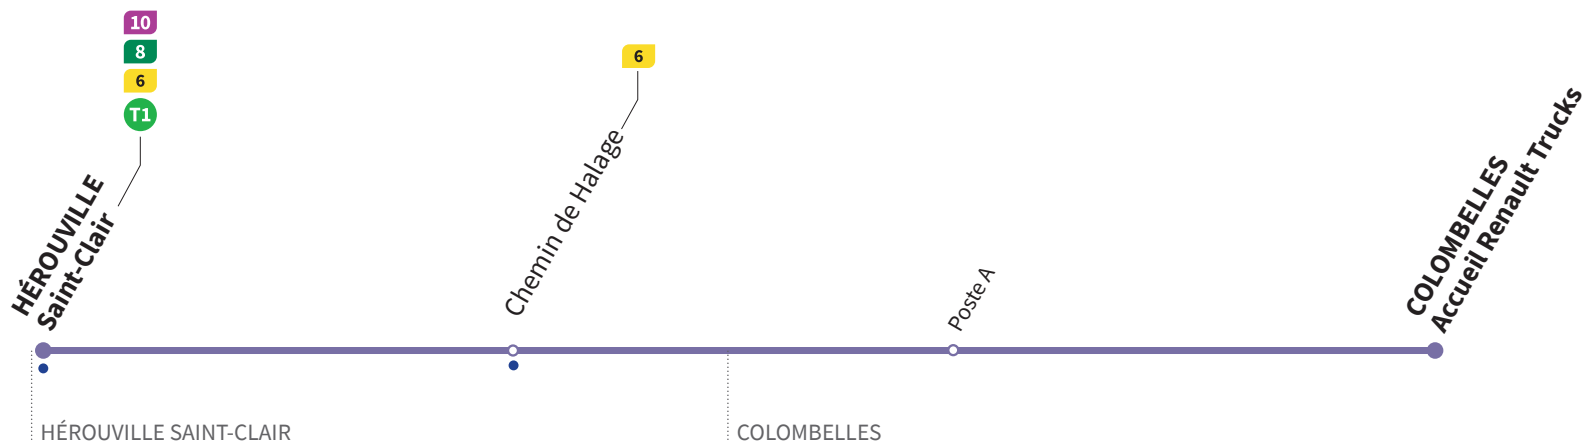

# 42

## Direction COLOBELLES ZA

Horaires valables du lundi 1<sup>er</sup> septembre 2025 au dimanche 28 juin 2026

● : Arrêt accessible dans les deux sens aux personnes à mobilité réduite.

JOURS DE CIRCULATION	lundi à vendredi		
		TAXI	TAXI
Hérouville-Saint-Clair	7.07	10.22	13.07
Chemin de Halage	7.11	10.26	13.11
Accueil Renault Trucks	7.15	10.30	13.15
Poste A	7.17	10.32	13.17

# 42

Direction

## HÉROUVILLE Saint-Clair

Horaires valables du lundi 1<sup>er</sup> septembre 2025 au dimanche 28 juin 2026

● : Arrêt accessible dans les deux sens aux personnes à mobilité réduite.

JOURS DE CIRCULATION	lundi à vendredi	
	<b>TAXI</b>	<b>TAXI</b>
Accueil Renault Trucks	16.25	21.25
Poste A	16.26	21.26
Chemin de Halage	16.27	21.27
Hérouville-Saint-Clair	16.34	21.34