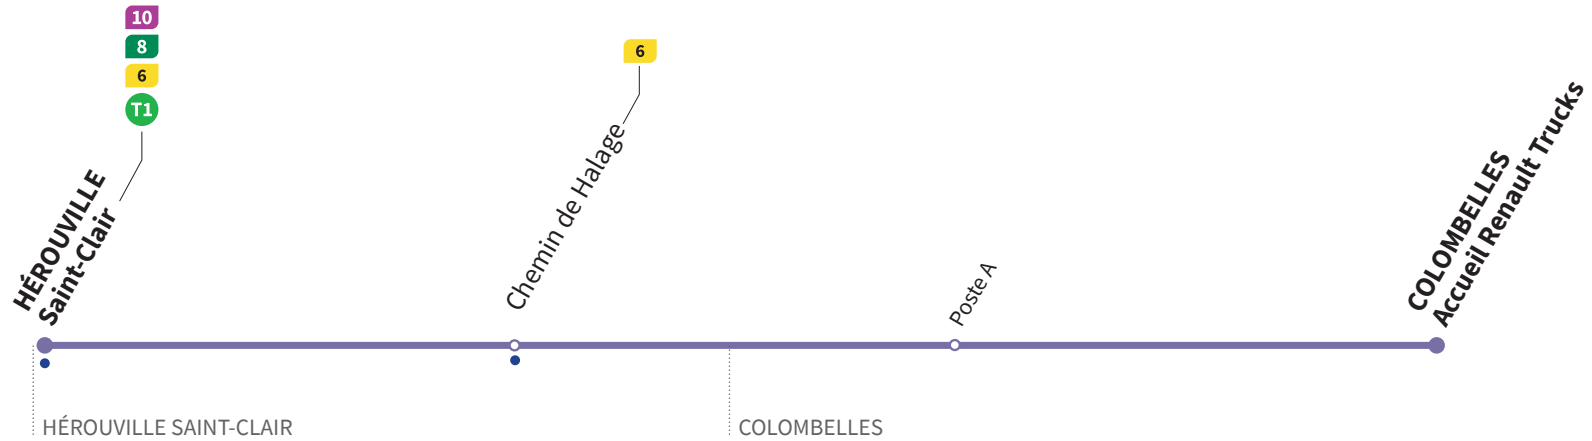

## Direction COLOBELLES ZA

Horaires valables du lundi 1<sup>er</sup> septembre 2025 au dimanche 28 juin 2026

● : Arrêt accessible dans les deux sens aux personnes à mobilité réduite.

JOURS DE CIRCULATION	lundi à vendredi		
		TAXI	TAXI
Hérouville-Saint-Clair	7.07	10.22	13.07
Chemin de Halage	7.11	10.26	13.11
Accueil Renault Trucks	7.15	10.30	13.15
Poste A	7.17	10.32	13.17

# 42

Direction

## HÉROUVILLE Saint-Clair

Horaires valables du lundi 1<sup>er</sup> septembre 2025 au dimanche 28 juin 2026

● : Arrêt accessible dans les deux sens aux personnes à mobilité réduite.

JOURS DE CIRCULATION	lundi à vendredi	
	<b>TAXI</b>	<b>TAXI</b>
Accueil Renault Trucks	16.25	21.25
Poste A	16.26	21.26
Chemin de Halage	16.27	21.27
Hérouville-Saint-Clair	16.34	21.34