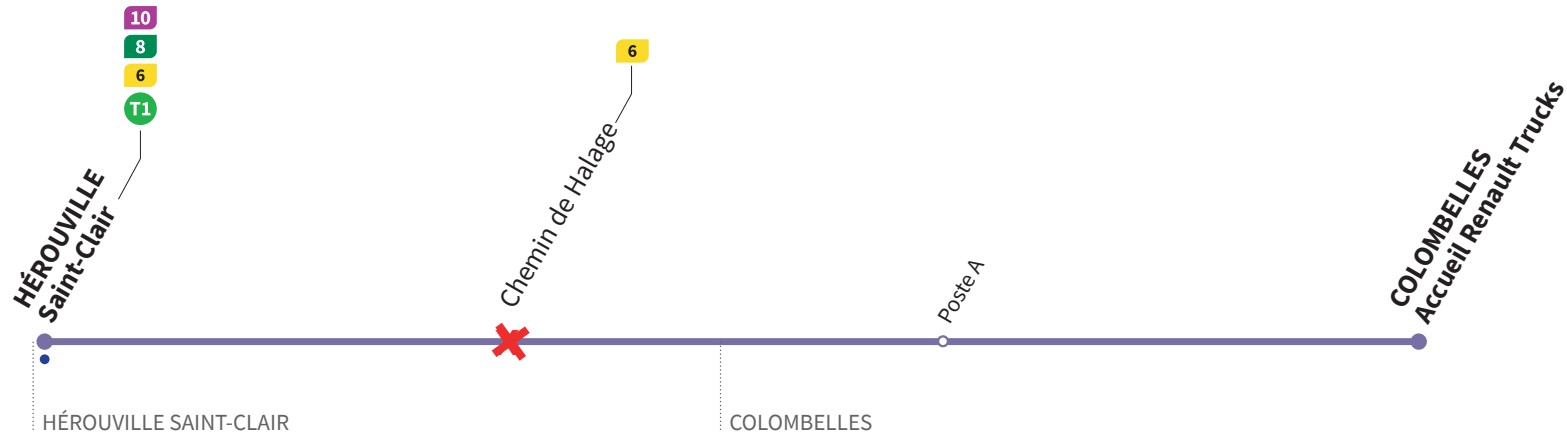

42

SPECIAL FERMETURE DU PONT DE COLOMBELLES

Direction

COLOMBELLES Renault Trucks

Horaires valables du lundi 29 juin au dimanche 5 juillet et du lundi 20 juillet au vendredi 31 juillet inclus

● : Arrêt accessible dans les deux sens aux personnes à mobilité réduite.

JOURS DE CIRCULATION	lundi à vendredi		
		TAXI	TAXI
Hérouville-Saint-Clair	7.07	10.22	13.07
Accueil Renault Trucks	7.15	10.30	13.15
Poste A	7.17	10.32	13.17

X arrêt non desservi

42

SPECIAL FERMETURE DU PONT DE COLOMBELLES

Direction HÉROUVILLE Saint-Clair

Horaires valables du lundi 29 juin au dimanche 5 juillet et du lundi 20 juillet au vendredi 31 juillet inclus

● : Arrêt accessible dans les deux sens aux personnes à mobilité réduite.

JOURS DE CIRCULATION	lundi à vendredi	
	TAXI	TAXI
Accueil Renault Trucks	16.25	21.25
Poste A	16.26	21.26
Hérouville-Saint-Clair	16.34	21.34

X arrêt non desservi