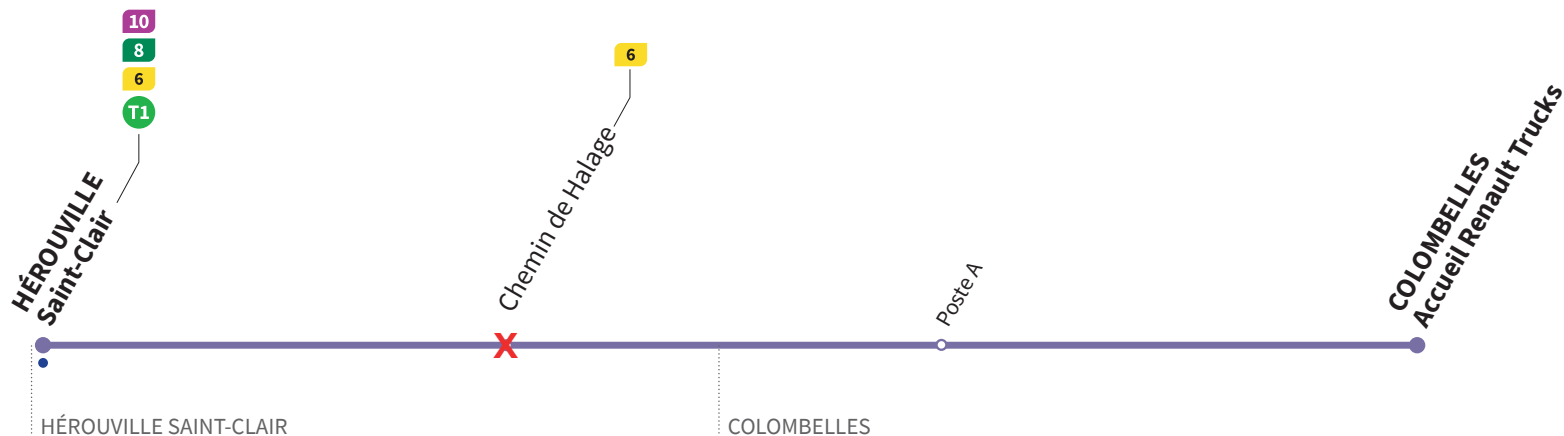

42

SPECIAL FERMETURE DU PONT DE COLOMBELLES

Direction

COLOMBELLES Renault Trucks

Horaires valables du lundi 29 juin au dimanche 5 juillet et du lundi 20 juillet au vendredi 31 juillet inclus

● : Arrêt accessible dans les deux sens aux personnes à mobilité réduite.

JOURS DE CIRCULATION	lundi à vendredi		
		TAXI	TAXI
Hérouville-Saint-Clair	7.07	10.22	13.07
Accueil Renault Trucks	7.15	10.30	13.15
Poste A	7.17	10.32	13.17

X arrêt non desservi

42

SPECIAL FERMETURE DU PONT DE COLOMBELLES

Direction HÉROUVILLE Saint-Clair

Horaires valables du lundi 29 juin au dimanche 5 juillet et du lundi 20 juillet au vendredi 31 juillet inclus

● : Arrêt accessible dans les deux sens aux personnes à mobilité réduite.

JOURS DE CIRCULATION	lundi à vendredi	
	TAXI	TAXI
Accueil Renault Trucks	16.25	21.25
Poste A	16.26	21.26
Hérouville-Saint-Clair	16.34	21.34

X arrêt non desservi