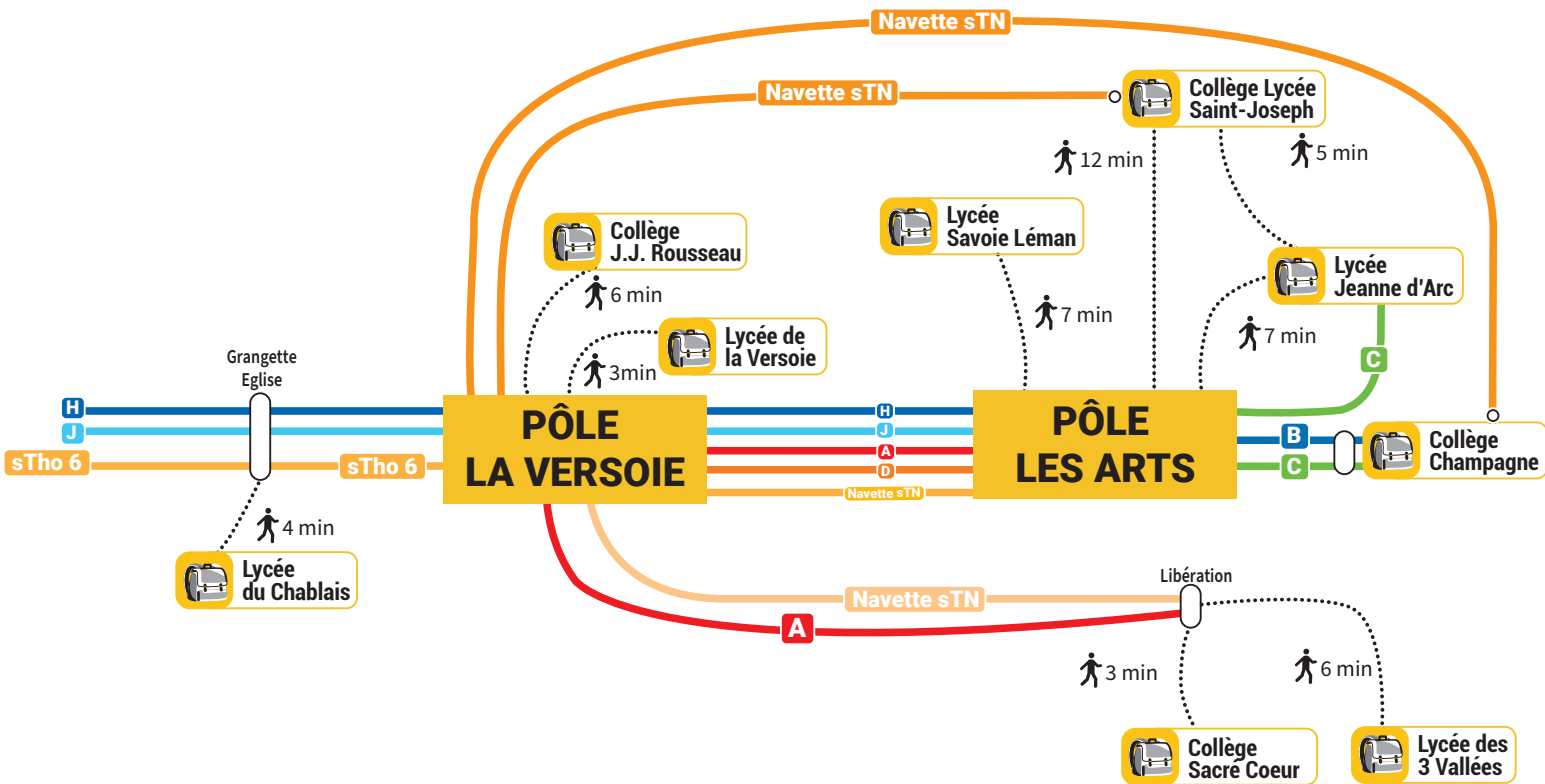

# sTho 6

DES LIGNES RÉGULIÈRES ET  
SCOLAIRES DESSERVANT  
LES ÉTABLISSEMENTS DE

**THONON-  
LES-BAINS**

**Du 10 au 17 juin  
inclus - G7 Évian**

# HORAIRES SCOLAIRES

- Ballaison (hors quartier Tuilière)
- Chens-sur-Léman
- Douvaine
- Excenevex
- Loisin
- Massongy
- Messery
- Nernier
- Sciez
- Yvoire
- Grangette Eglise :  
> Lycée du Chablais
- La Versoie :  
> Lycée de la Versoie  
> Collège J.J. Rousseau  
> Lycée et Collège Saint-Joseph  
*en correspondance*  
> Collège Champagne  
*en correspondance*  
> Libération *en correspondance pour*  
Collège Sacré Coeur  
Lycée des 3 Vallées
- Les Arts :  
> Lycée Jeanne d'Arc  
> Lycée Savoie Léman

**ORGANISATION DES SERVICES SCOLAIRES SUR THONON-LES-BAINS**

**sTho 6**

- Ligne de bus
- Arrêt de bus

Pour les élèves domiciliés à Ballaison (hors quartier Tuilière), Chens-sur-Léman, Douvaine, Excenevex, Loisin, Massongy, Messery, Nernier, Sciez et Yvoire.