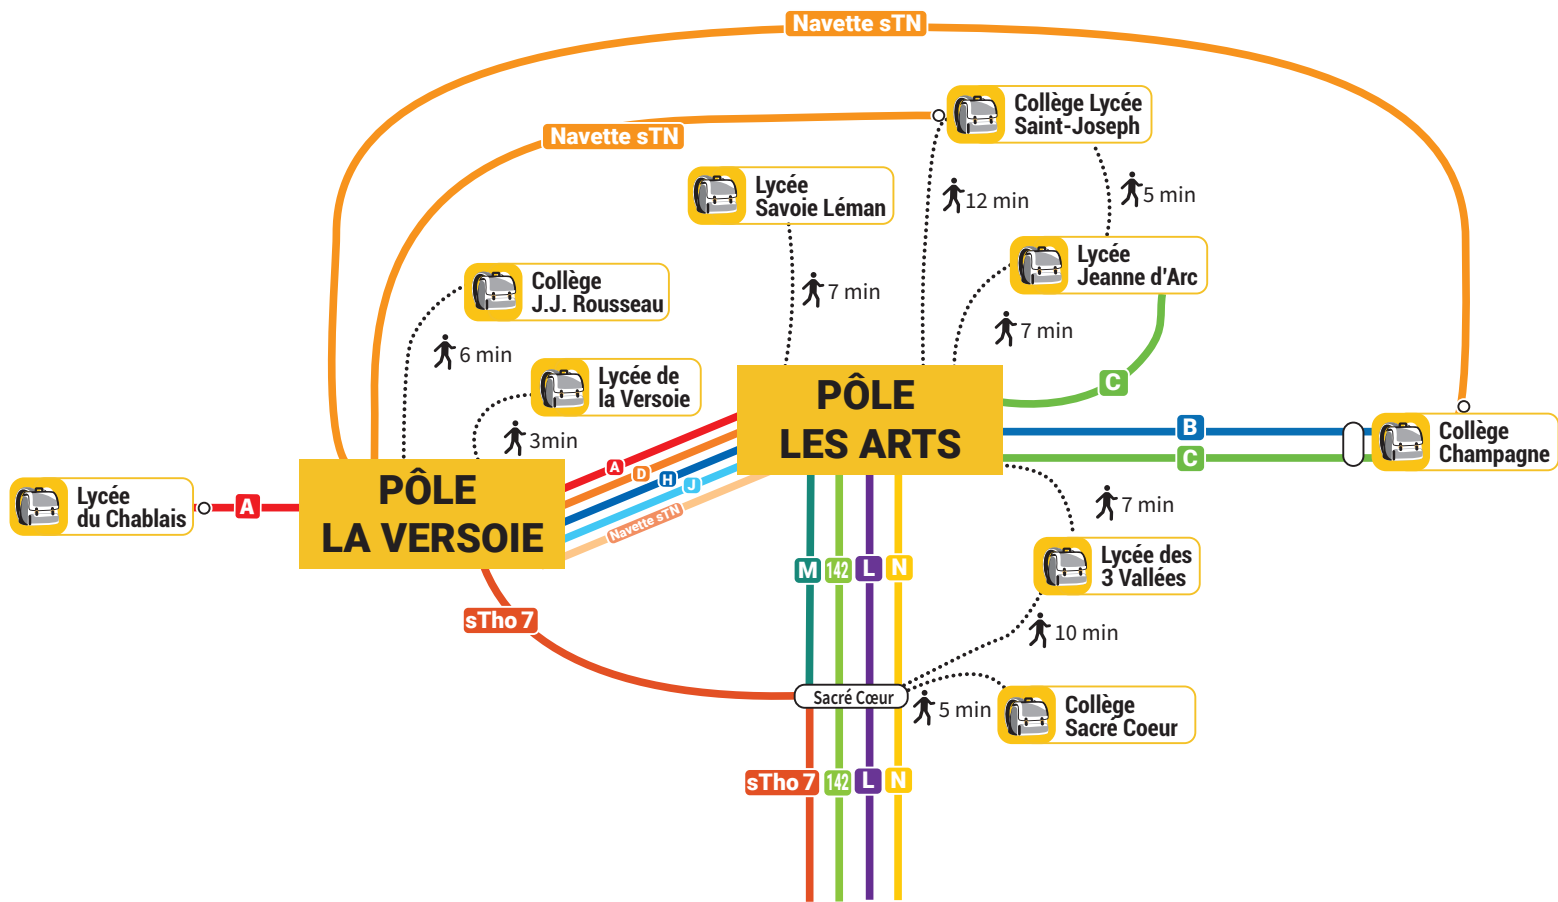

sTho 7

DES LIGNES RÉGULIÈRES ET
SCOLAIRES DESSERVANT
LES ÉTABLISSEMENTS DE

**THONON-
LES-BAINS**

**Du 10 au 17 juin
inclus - G7 Évian**

HORAIRES SCOLAIRES

- Ballaison (quartier Tuilière)
- Bons-en-Chablais
- Brenthonne
- Cervens
- Draillant
- Fessy
- Lully
- Machilly
- Orcier
- Perrignier
- Saint-Cergues
- La Versoie :
 - > Lycée de la Versoie
 - > Collège J.J. Rousseau
 - > Navettes :
 - pour/depus Lycée et Collège St-Jo
 - pour/depus Collège Champagne
 - pour/depus Lycée du Chablais
- Sacré Coeur :
 - > Collège Sacré Coeur
 - > Lycée des 3 Vallées
- Les Arts :
 - > Lycée Jeanne d'Arc
 - > Lycée Savoie Léman
 - > Navettes :
 - pour/depus Lycée de la Versoie
 - pour/depus Collège J.J. Rousseau

ORGANISATION DES SERVICES SCOLAIRES SUR THONON-LES-BAINS

sTho 7

— Ligne de bus
○ Arrêt de bus

Pour les élèves domiciliés à Ballaison (quartier Tuilière), Bons-en-Chablais, Brenthonne, Cervens, Draillant, Fessy, Lully, Machilly, Orcier, Perrignier, Saint-Cergues.