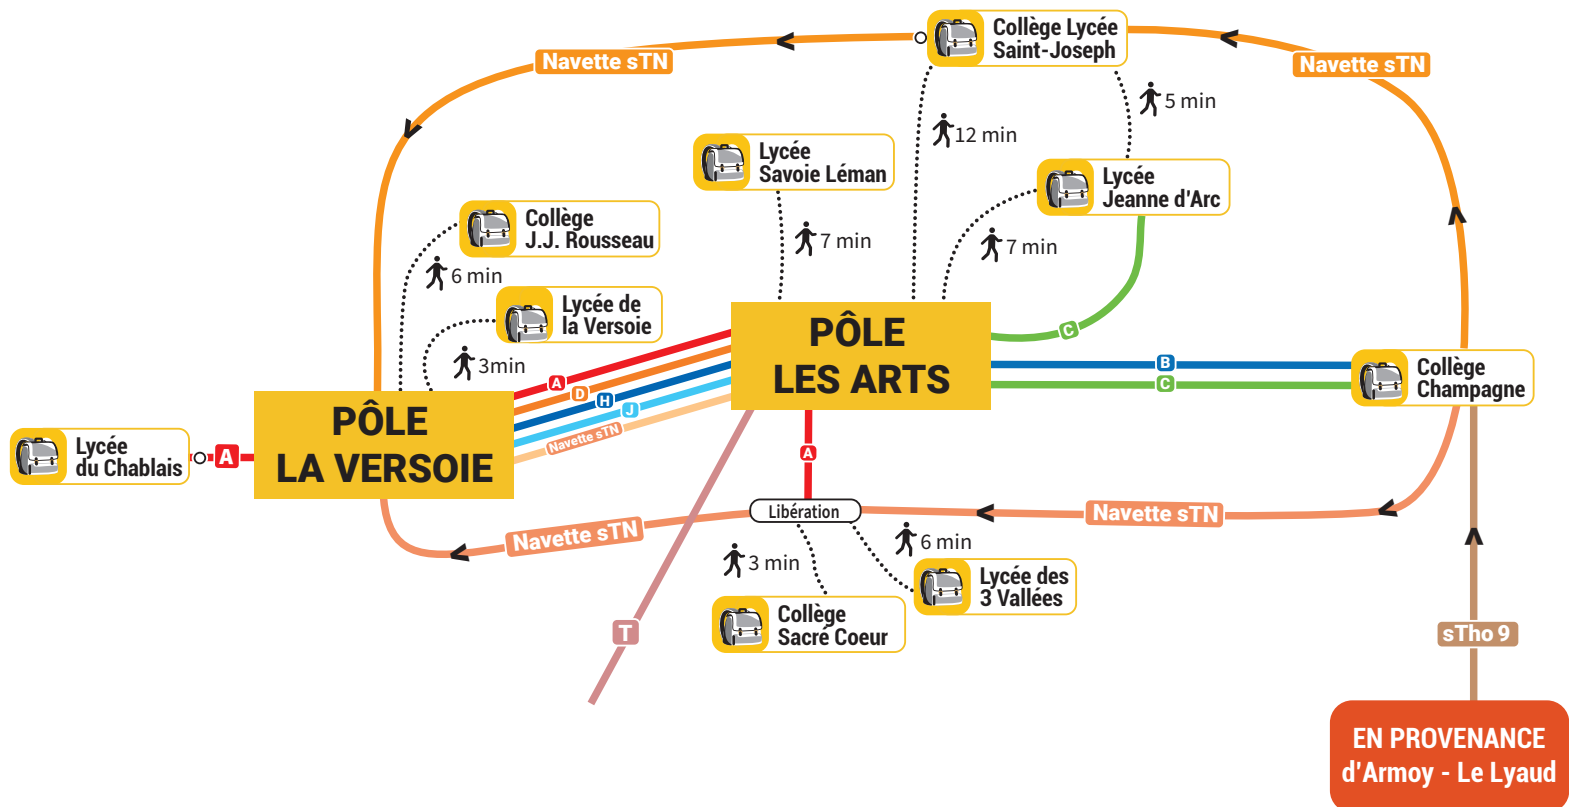

> **Navettes pour Libération :**  
• Collège Sacré Coeur  
• Lycée des 3 Vallées

● **Les Arts :**  
> Lycée Jeanne d'Arc  
> Lycée Savoie Léman  
> Lycée du Chablais  
en navette

Du 10 au 17 juin  
inclus - G7 Évian

# HORAIRES SCOLAIRES

**ORGANISATION DES SERVICES SCOLAIRES SUR THONON-LES-BAINS**

**sTho 9**

**ALLER**

- Ligne de bus
- Arrêt de bus

Pour les élèves domiciliés  
à Armoiy et Le Lyaud

 Horaires modifiés  
 Horaires supprimés

ALLER	N° DE CIRCUIT	STh 901	STh 902	STh 903	T	T	STh 922
		Scolaire	Scolaire	Scolaire	Régulier	Régulier	Scolaire
		JOURS DE FONCTIONNEMENT	LMmJV*	LMmJV*	LMmJV*	LMmJV	LMmJV*
LYAUD	La Capite		06:44				08:05
LYAUD	Les Hermones		06:46				08:07
LYAUD	Les Devants		<del>07:04</del>				<del>08:10</del>
LYAUD	Les Devants 2		<del>07:05</del>				<del>08:11</del>
LYAUD	Chef-Lieu		<del>07:06</del>	<del>07:05</del>			<del>08:12</del>
LYAUD	Centre		06:51	06:50	06:58	07:59	08:12
LYAUD	Trossy		06:53				
LYAUD	Moulins d'Amphion		06:55				
LYAUD	Cimetière			06:53			08:15
LYAUD	Les Cruets			06:55			08:17
ARMOY	Centre	06:45			07:00	08:01	
ARMOY	Les Prés Carrés				07:02	08:03	
ARMOY	Les Deudes	06:47					08:22
ARMOY	Plateau de Lonnaz	06:52					08:27
ARMOY	L'Ermitage	06:55					08:30
THONON-LES-BAINS	Crêt Sainte Marie	06:56			07:05	08:06	08:31
THONON-LES-BAINS	COLLEGE CHAMPAGNE	07:45	07:45	07:45			08:35
THONON-LES-BAINS	LIBÉRATION						08:40
THONON-LES-BAINS	LA VERSOIE	07:15	07:15	07:15			08:50
THONON-LES-BAINS	LES ARTS				07:20	08:20	
THONON	VERSOIE	Possibilité de correspondance avec les services ST-N depuis Champagne					
THONON	SAINT JOSEPH	Possibilité de correspondance avec les services ST-N depuis Champagne					
THONON	SACRÉ COEUR	Possibilité de correspondance avec les services ST-N depuis Champagne					