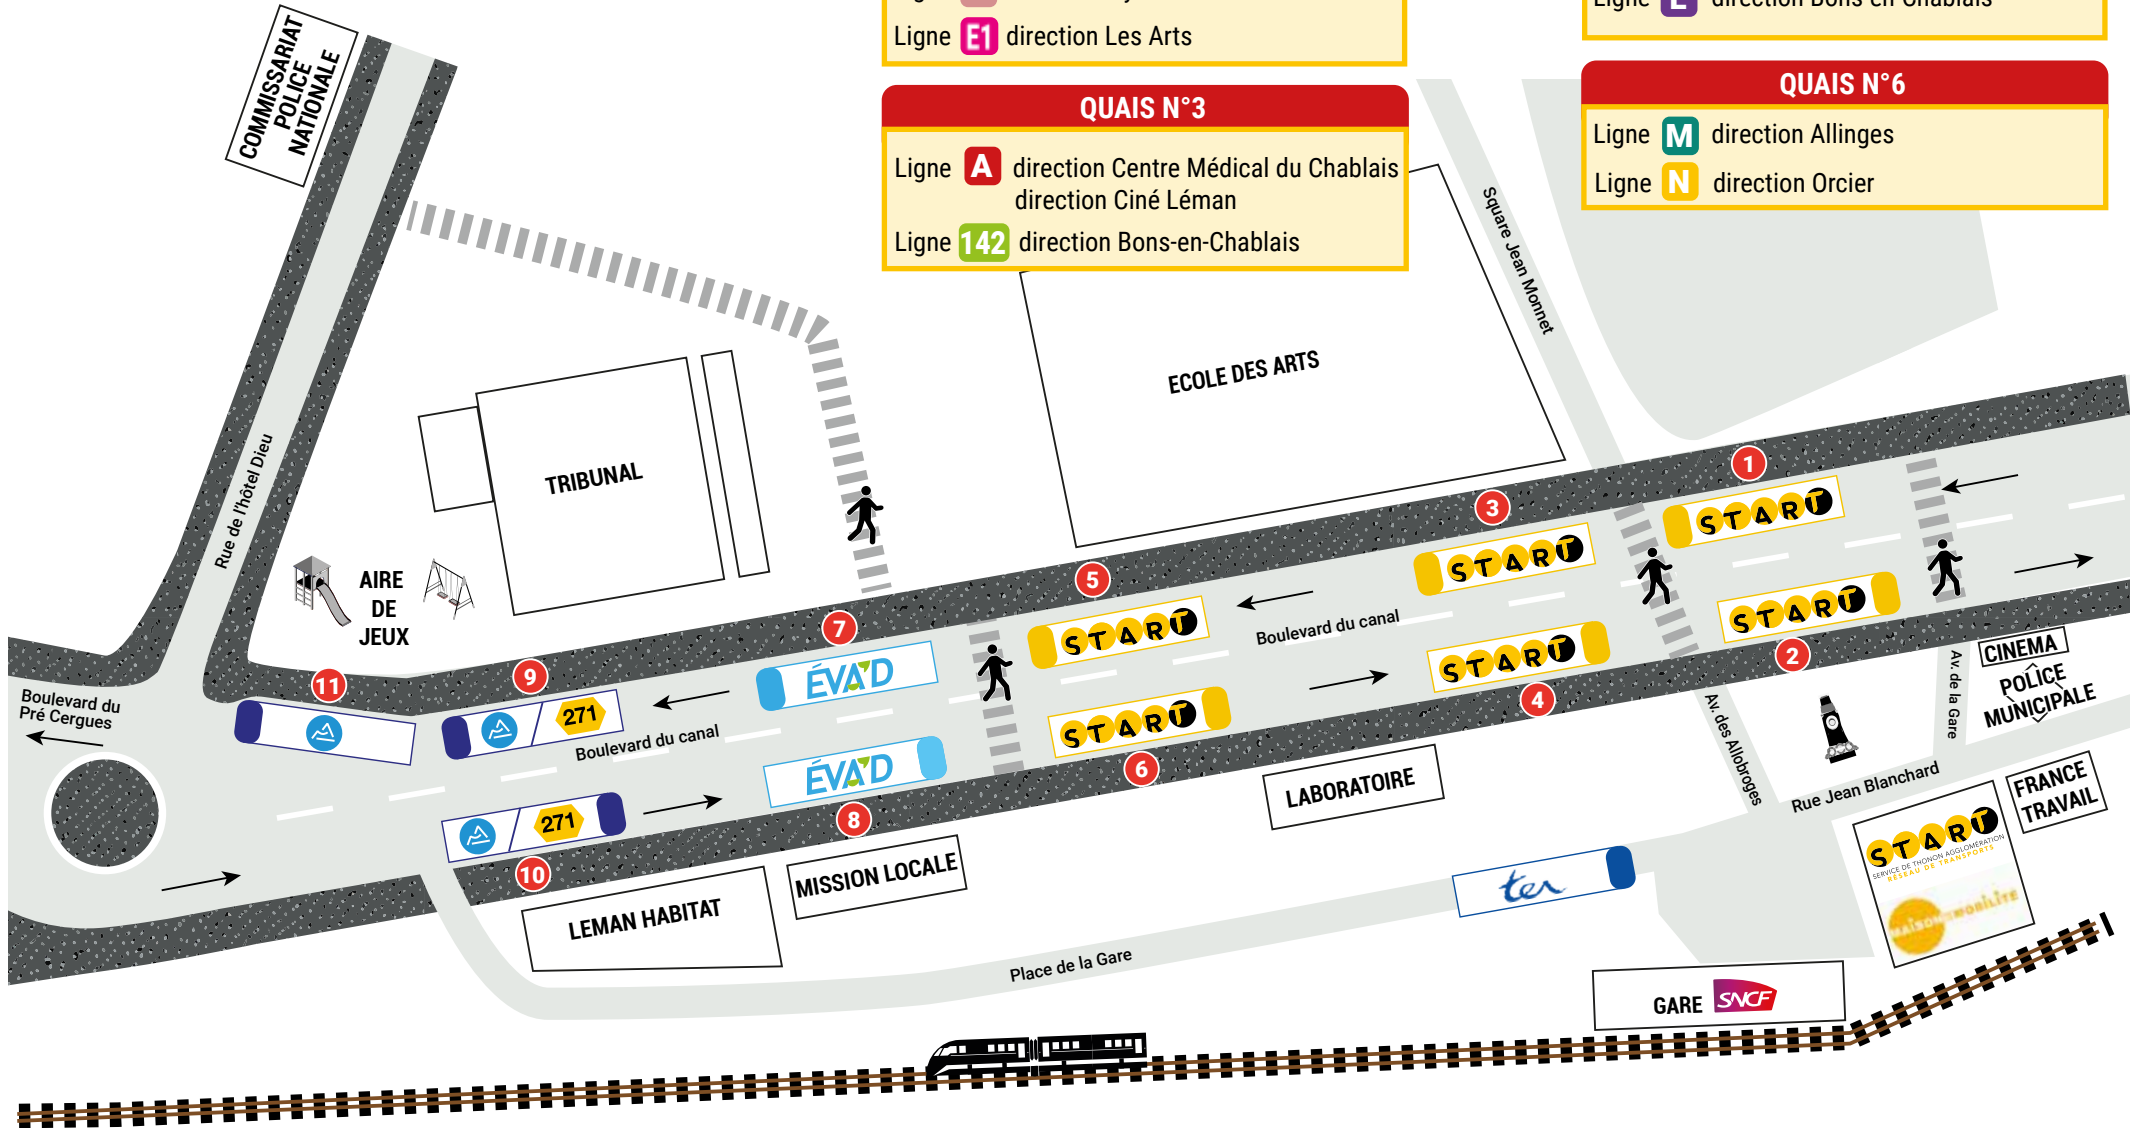

Pôle LES ARTS

QUAIS N°1
 Ligne **C** et **D** direction Margencel
 Ligne **B** direction Tassigny

QUAIS N°2
 Ligne **C** direction Saint-Disdille
 Ligne **T** direction Lyaud
 Ligne **E1** direction Les Arts

QUAIS N°3
 Ligne **A** direction Centre Médical du Chablais
 direction Ciné Léman
 Ligne **142** direction Bons-en-Chablais

QUAIS N°4
 Ligne **B** direction ZI Vongy

QUAIS N°5
 Ligne **H** direction Cranves-Sales
 Ligne **J** direction Douvaine
 Ligne **L** direction Bons-en-Chablais

QUAIS N°6
 Ligne **M** direction Allinges
 Ligne **N** direction Orcier

Direction ANNEMASSE / GENEVE

Direction EVIAN