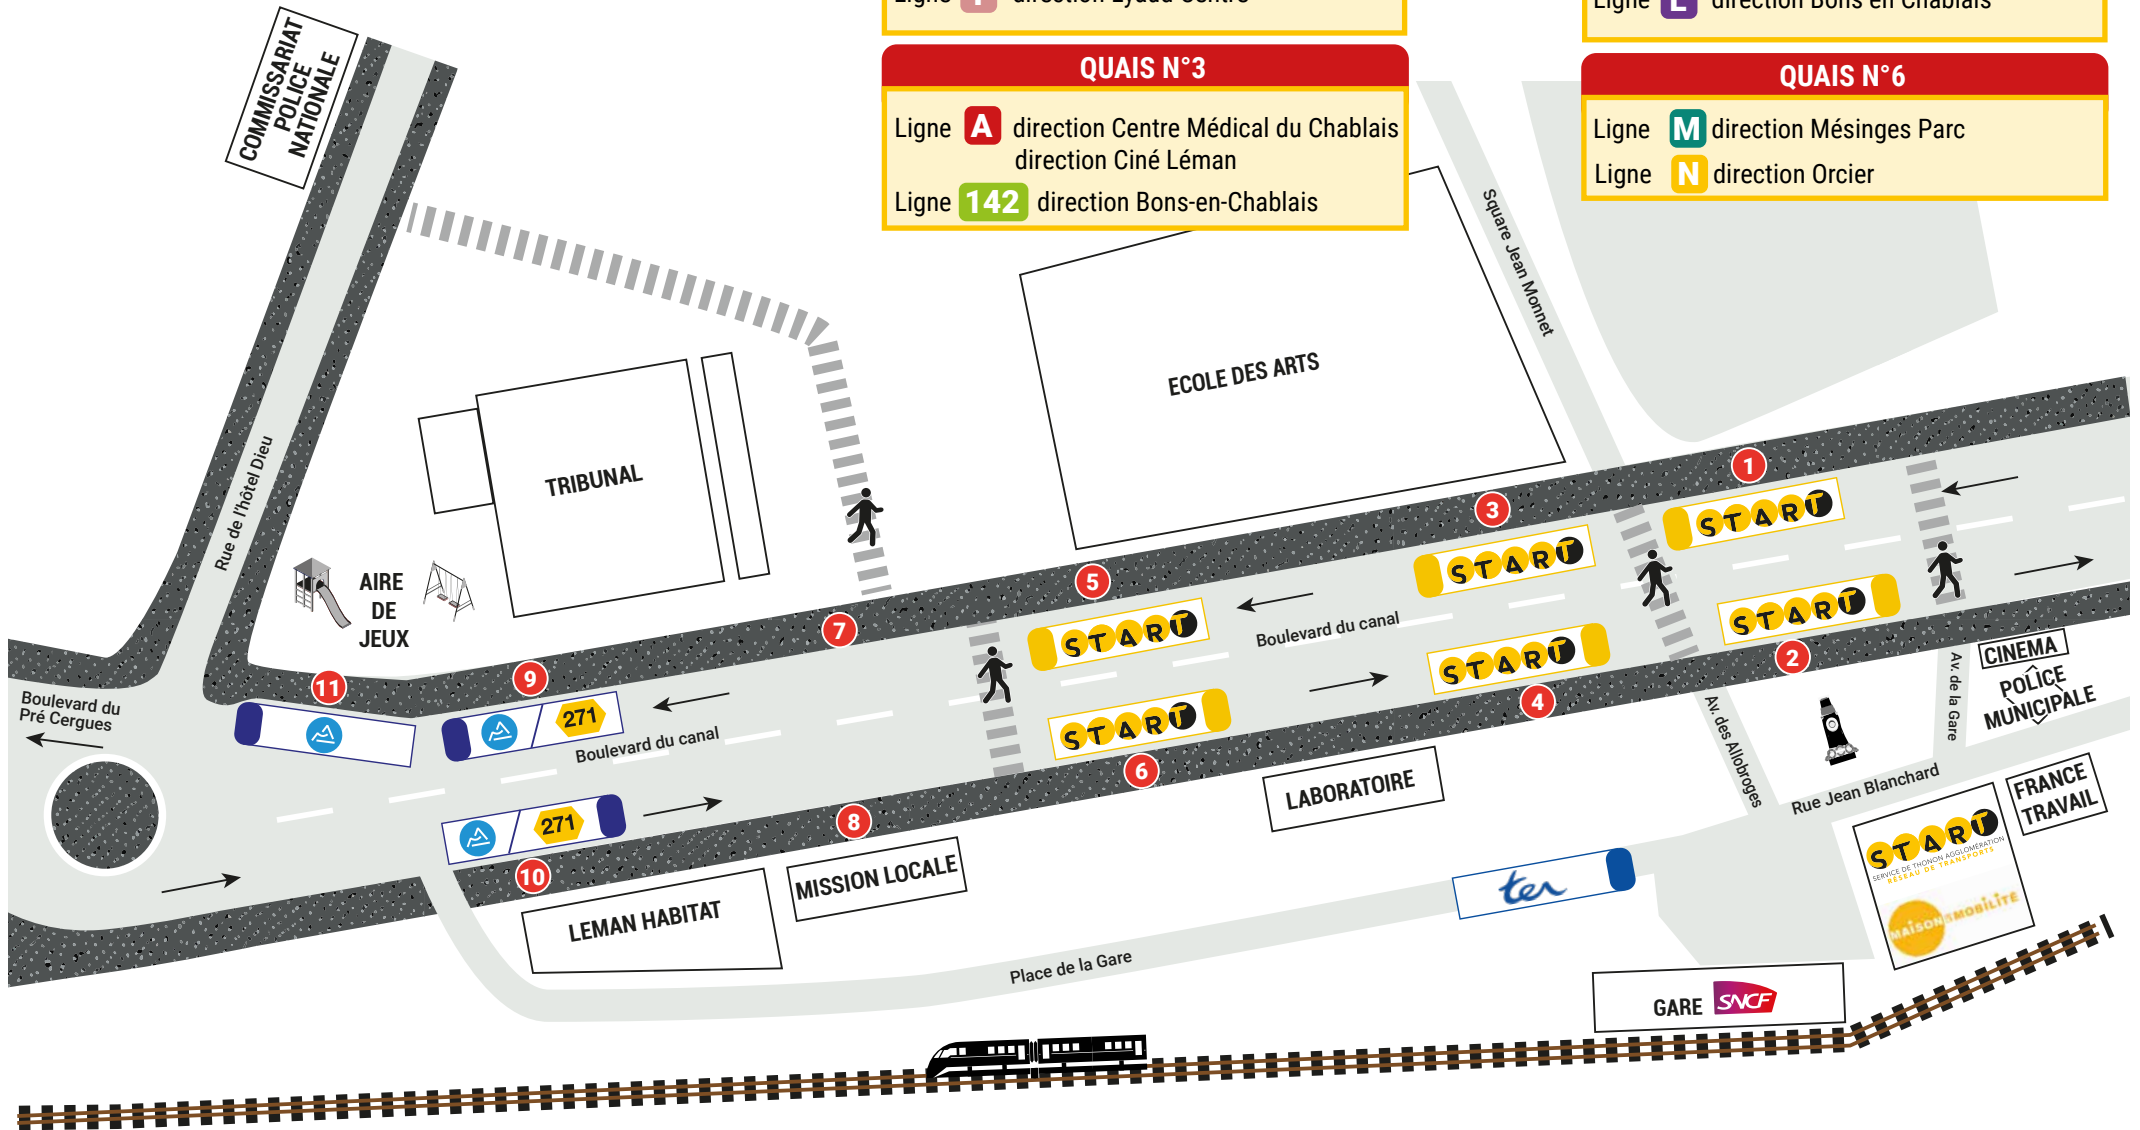

Pôle LES ARTS

QUAIS N°1

Lignes **C** et **D** direction Collège Monod

QUAIS N°2

Ligne **C** direction Saint-Disdille

Ligne **E1** direction Les Arts

Ligne **T** direction Lyaud Centre

QUAIS N°3

Ligne **A** direction Centre Médical du Chablais
direction Ciné Léman

Ligne **142** direction Bons-en-Chablais

QUAIS N°4

Ligne **B** direction Vongy Z.I.

QUAIS N°5

Ligne **H** direction Cranves-Sales P+R Altéa

Ligne **J** direction Collège du Bas Chablais

Ligne **L** direction Bons en Chablais

QUAIS N°6

Ligne **M** direction Mésinges Parc

Ligne **N** direction Orcier

Direction ANNEMASSE / GENEVE

Direction EVIAN