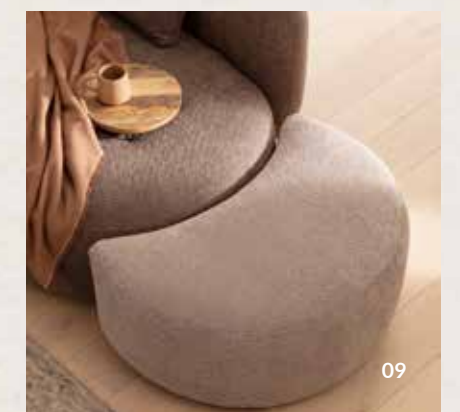

01

02

Tulsa KV 2,5-Sitzer Sofa
2.399,-

01 NATURA HOME Tulsa KV 3-Sitzer, Bezug: Leder, Cloudy gravel, Rücken echt bezogen, Kopfpolster manuell verstellbar, Sitzqualität: Federkern – mittelfest, Holz- & Metallfuß, BHT ca. 224x88-108x105 cm, **2.699,-** **02 NATURA HOME Tulsa KV 2,5-Sitzer**, Bezug: Leder, Cloudy gravel, Rücken unecht, Kopfpolster manuell verstellbar, Sitzqualität: Federkern – mittelfest, Holz- & Metallfuß, BHT ca. 196x88-108x105 cm, **2.399,-**, inkl. Relaxfunktion und Kopfpolster motorisch verstellbar, **4.199,-**

Optional mit motorischer Relaxfunktion

05

07

06

05 Houston Ecksofa
2.999,-

NATURA HOME Houston

Die schönste Form der Einfachheit

Klar im Design, komfortabel in der Ausstattung: NATURA HOME Houston bietet Ihnen bequeme Sandwichpolsterung, verstellbare Sitztiefe und Armlehnen.

NATURA HOME Houston
im Produktclip erleben

05 NATURA HOME Houston Ecksofa, Bezug: Stoff, Carmen naturel (100 % Polyester), best. aus: 2,5-Sitzer mit verstellbarer Armlehne links, Eckelement mit Einziterabschluss rechts, Sitzqualität in Sandwichschaum, Metallfuß schwarz, BHT ca. 269x85x231 cm, **2.999,-** **06 NATURA HOME Hillsboro Couchtisch**, Korpus: Wildeiche massiv natur geölt, BHT ca. 110x40x70 cm, **999,-** **07 NATURA HOME Hillsboro Mediaboard**, Korpus und Front: Wildeiche massiv, natur geölt, Schubladenfront sandgetrahlt, BHT ca. 165x53x44 cm, **1.599,-**

03 Stormy Ecksofa

2.499,-

04

Kommen Sie direkt bei uns vorbei zum probesitzen!

NATURA HOME Stormy

Zum Wohlfühlen gemacht

NATURA HOME Stormy individuelle Auswahl in Stoff oder Leder – stilvolles Ecksofa kombiniert mit dem passenden Drehsessel