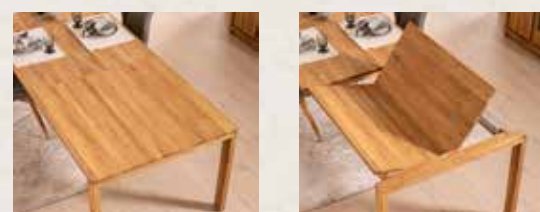

01

03

02 Saratoga Lowboard

1.999,-

01 NATURA HOME Saratoga Hängevitrine, Korpus und Front: Buche, massiv silbergrau geölt, Sichrückwand: Buche, geschroppt silbergrau geölt, inkl. Beleuchtung, BHT ca. 43x175x38 cm, **1.499,-** **02 NATURA HOME Saratoga Lowboard**, Korpus und Front: Buche, massiv silbergrau geölt, Sichrückwand & Türleiste: Buche, geschroppt silbergrau geölt, BHT ca. 221x60x40 cm, inkl. Beleuchtung, **1.999,-** **03 NATURA HOME Saratoga Wandregal**, Korpus und Front: Buche, massiv silbergrau geölt, Sichrückwand: Buche geschroppt silbergrau geölt, inkl. Beleuchtung, BHT ca. 67x129x19 cm, **899,-**

NATURA HOME Saratoga
im Produktclip erleben

04 Farmingdale Tisch

2.399,-

04 NATURA HOME Farmingdale Tisch, Platte: Eiche massiv, natur geölt, mit gerader Kante, Gestell: Eiche massiv, natur geölt, inkl. Butterfly-Auszug, verlängerbar auf 300cm, BHT ca. 200x76x90 cm, **2.399,-** **05 NATURA HOME Dalyan Armlehnstuhl**, Bezug: Chicago grey (100 % Polyester), Gestell: Stativ Metall schwarz, inkl. Drehfunktion, je **269,-** **06 NATURA HOME Dalyan Stuhl**, Bezug: Chicago grey (100 % Polyester), Gestell: Vierfuß Eiche, natur geölt, je **249,-**