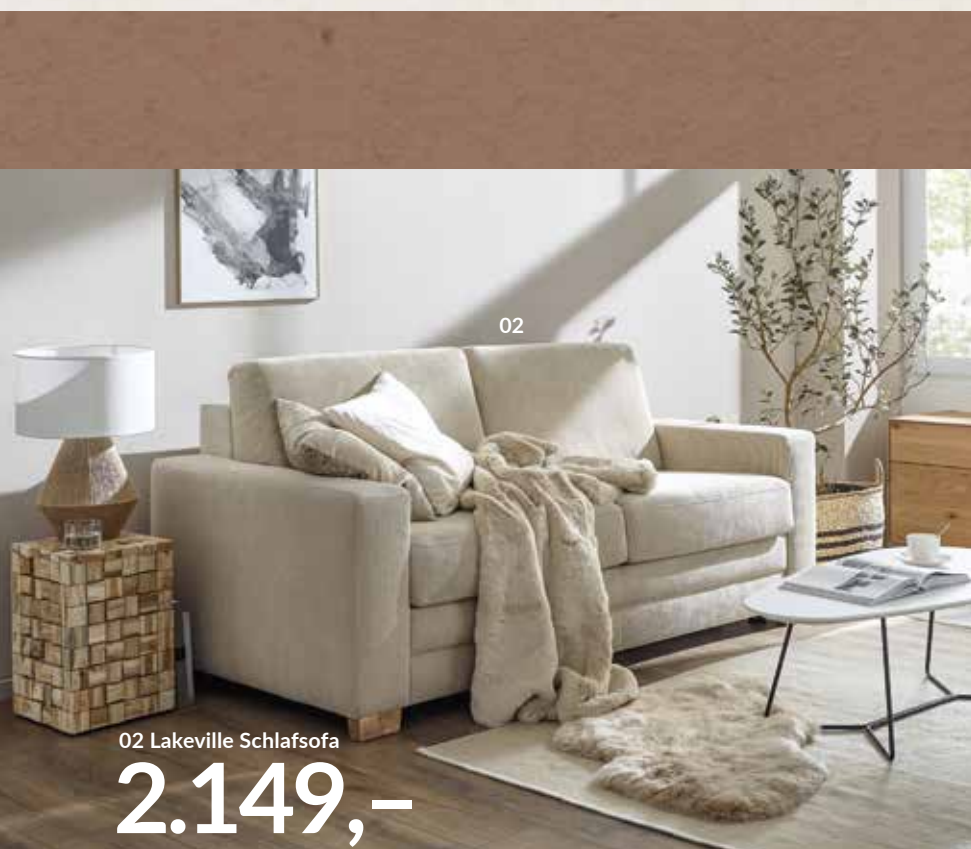

Ein Ausdruck von Gelassenheit

Die legere und einladende Erscheinung hält, was sie verspricht: NATURA HOME Balok ist fest gepolstert, hat aber eine weiche Oberfläche sowie ein kubisch modernes Design, das den besonderen Charakter des Ecksofas ausmacht. Optional lässt sich sein Komfort mit Relaxfunktionen und Kopfstützen abrunden.

03 NATURA HOME Rockport A Ecksofa, Bezug: Cord cacao (88 % Polyester, 12 % Polyamid), best. aus: 2,5-Sitzer mit Armlehne links, Eckelement mit Einziterabschluss rechts, Sitzqualität: Sandwichpolsterung, Armlehne D klappbar, Metallfuß schwarz, BHT ca. 267x86x223 cm, **2.149,-** **04 NATURA HOME Cartago Soft Couchtisch**, Platte: Astbuche massiv, natur geölt, mit Einsatz Korkakzent hinter Klarglas, Ablageplatte: Tischlerplatte furniert, Gestell: Astbuche massiv, natur geölt, BHL ca. 90x45x90 cm, **1.399,-** **05 NATURA HOME Cartago Soft Highboard**, Korpus und Front: Astbuche massiv, natur geölt, BHT ca. 120x123x40 cm, **2.299,-**