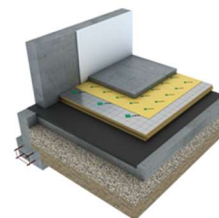

Płyta izolacyjna PIR 160 mm
CENA specjalna = **107,50 zł**
paczka zawiera 3 płyty (8,64 m²)

Dach skośny Miedzykrokwiowo + Podkrokwiowo

Miedzykrokwiowo

Płyta izolacyjna PIR 100 mm
Frez : Płaski lub pióro-wpust
CENA specjalna **74,90 zł m²** ,
paczka zawiera 5 płyty (14,4m²)

Płyta izolacyjna PIR 120 mm
Frez : Płaski lub pióro-wpust
CENA specjalna **85,00 zł**
paczka zawiera 5 płyty (14,4m²)

+ Podkrokwiowo

Płyta izolacyjna PIR 40 mm
CENA specjalna **40,99 zł**
paczka zawiera 12 płyty (**34,56m²**)

Płyta izolacyjna PIR 50 mm
CENA specjalna **44,90 zł**
paczka zawiera 10 płyty (28,8m²)

Dach Płaski

Płyta izolacyjna PIR 140 mm
CENA specjalna = **97,50 zł**
paczka zawiera 4 płyty (11,52m²)

Płyta izolacyjna PIR 150 mm
CENA specjalna = **99,50 zł**
paczka zawiera 4 płyty (**11,52 m²**)

Płyta izolacyjna PIR 160 mm
CENA specjalna = **107,50 zł**
paczka zawiera 3 płyty (8,64 m²)

Podłoga na gruncie

przy zastosowaniu ogrzewania tradycyjnego – grzejniki
tu polecane są o grubości od 50mm

Płyta izolacyjna PIR 50 mm
CENA specjalna **44,90 zł**
paczka zawiera 10 płyty (28,8m²)