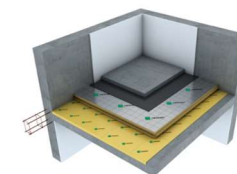

Strop poddasza

Płyta izolacyjna PIR 80 mm
CENA specjalna **61,50 zł**
paczka zawiera 6 płyty (17,28m²)

Płyta izolacyjna PIR 100 mm
CENA specjalna **74,90 zł**
paczka zawiera 5 płyty (14,4m²)

Płyta izolacyjna PIR 120 mm
CENA specjalna **85,00 zł**
paczka zawiera 5 płyty (14,4m²)

Płyta izolacyjna PIR 140 mm =
CENA specjalna = **97,50 zł**
paczka zawiera 4 płyty (11,52m²)

Płyta izolacyjna PIR 150 mm =
CENA specjalna = **99,50 zł**
paczka zawiera 4 płyty (**11,52 m²**)