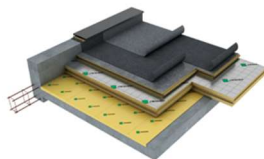

Dach skośny Nakrokwiowo

Płyta izolacyjna PIR 140 mm
CENA specjalna = **97,50 zł**
paczka zawiera 4 płyty (11,52m²)

Płyta izolacyjna PIR 150 mm
CENA specjalna = **99,50 zł**
paczka zawiera 4 płyty (11,52 m²)

Płyta izolacyjna PIR 160 mm
CENA specjalna = **107,50 zł**
paczka zawiera 3 płyty (8,64 m²)

Dach skośny Miedzykrokwiowo + Podkrokwiowo

Miedzykrokwiowo

Płyta izolacyjna PIR 100 mm
Frez : Płaski lub pióro-wpust
CENA specjalna **74,90 zł m²** ,
paczka zawiera 5 płyty (14,4m²)

Płyta izolacyjna PIR 120 mm
Frez : Płaski lub pióro-wpust
CENA specjalna **85,00 zł**
paczka zawiera 5 płyty (14,4m²)

+ Podkrokwiowo

Płyta izolacyjna PIR 40 mm
CENA specjalna **40,99 zł**
paczka zawiera 12 płyty (**34,56m²**)

Płyta izolacyjna PIR 50 mm
CENA specjalna **44,90 zł**
paczka zawiera 10 płyty (28,8m²)

Dach Płaski

Płyta izolacyjna PIR 140 mm
CENA specjalna = **97,50 zł**
paczka zawiera 4 płyty (11,52m²)

Płyta izolacyjna PIR 150 mm
CENA specjalna = **99,50 zł**
paczka zawiera 4 płyty (**11,52 m²**)