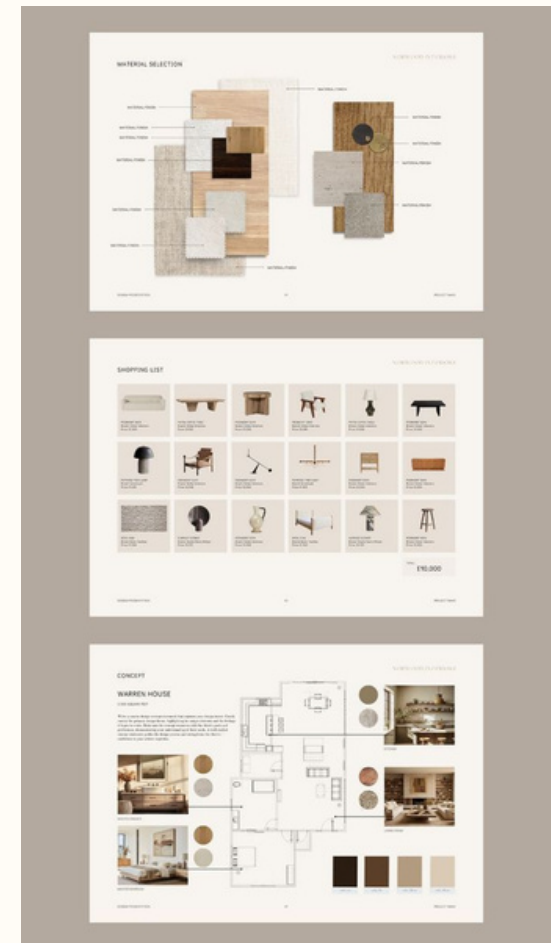

● LASOUL *studio*

Consultoria Detalhada de Interiores, orientado para quem procura um projeto estruturado da divisão, para implementar ao próprio ritmo.

O que está incluído:

- Sessão de 90min em videochamada
- Moodboard conceptual, com paleta de cores, texturas e materiais
- Planta de layout 2D com indicações
- Lista de compras
- Apresentação do projeto em pdf

Como funciona:

1. 1 Envias o material base (fotos/plantas) e respondes ao questionário para alinharmos expectativas antes da nossa reunião de 60min.
2. 2 Durante a sessão, esclarecemos dúvidas e definimos o conceito; de seguida, desenvolvo o teu projeto (Layout, Moodboard e Lista de Compras).
3. 3 Recebes o dossier final digital por e-mail e tens direito a 2 semanas de suporte via WhatsApp para esclarecer qualquer dúvida na implementação.

desde 450€