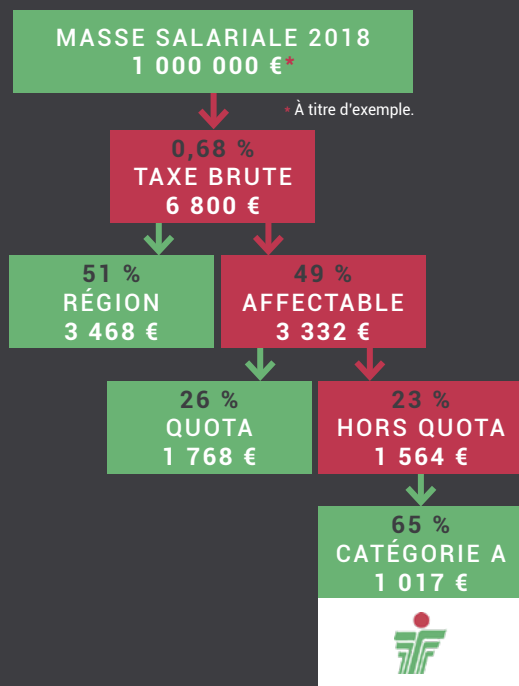

Offrez un avenir à nos jeunes !

CALCUL DE VOTRE CONTRIBUTION :

MODE D'EMPLOI :

Comment répartir et affecter la taxe d'apprentissage ?

Les versements se réalisent par l'intermédiaire de votre Organisme collecteur, au plus tard avant le 1er mars 2019, sans oublier de préciser vos consignes de versement de la taxe.

• Au titre de la part hors quota :

CATÉGORIE A (niveau V, IV et III)
Connectez-vous sur notre site internet, rubrique « Nous contacter »

> « La taxe d'apprentissage ».

Suivez le lien « Nous verser la taxe d'apprentissage » et connectez-vous sur Easytaxe.

Sélectionnez votre entreprise ou créez-la dans la rubrique « Taxe d'apprentissage »

> « Versement aux écoles ».

Réalisez une recherche du lycée La Touche avec le code **UAI : 0560858D**.

Vous pouvez imprimer votre bordereau et réaliser votre versement en télé règlement.

• Au titre de la part quota d'apprentissage :

Le montant doit être versé directement à :
CFA • Chambre régionale d'agriculture de Bretagne • ZAC Atalante Champeaux
Rue Maurice le Lannou • 35042 Rennes.

« Grâce à vous, nous pourrions poursuivre nos investissements humains, matériels et immobiliers pour encadrer de futurs professionnels qui répondent à vos attentes ! »

> Votre contact

Fanny LE BOULH

02 97 73 32 93 • fleboulh@lycee-latouche.fr

AGELAP LYCÉE LA TOUCHE

La Touche • B.P. 38 • 56801 PLOËRMEL Cedex

Tél. : 02 97 73 32 89 • Fax : 02 97 93 63 19

www.lycee-latouche.fr