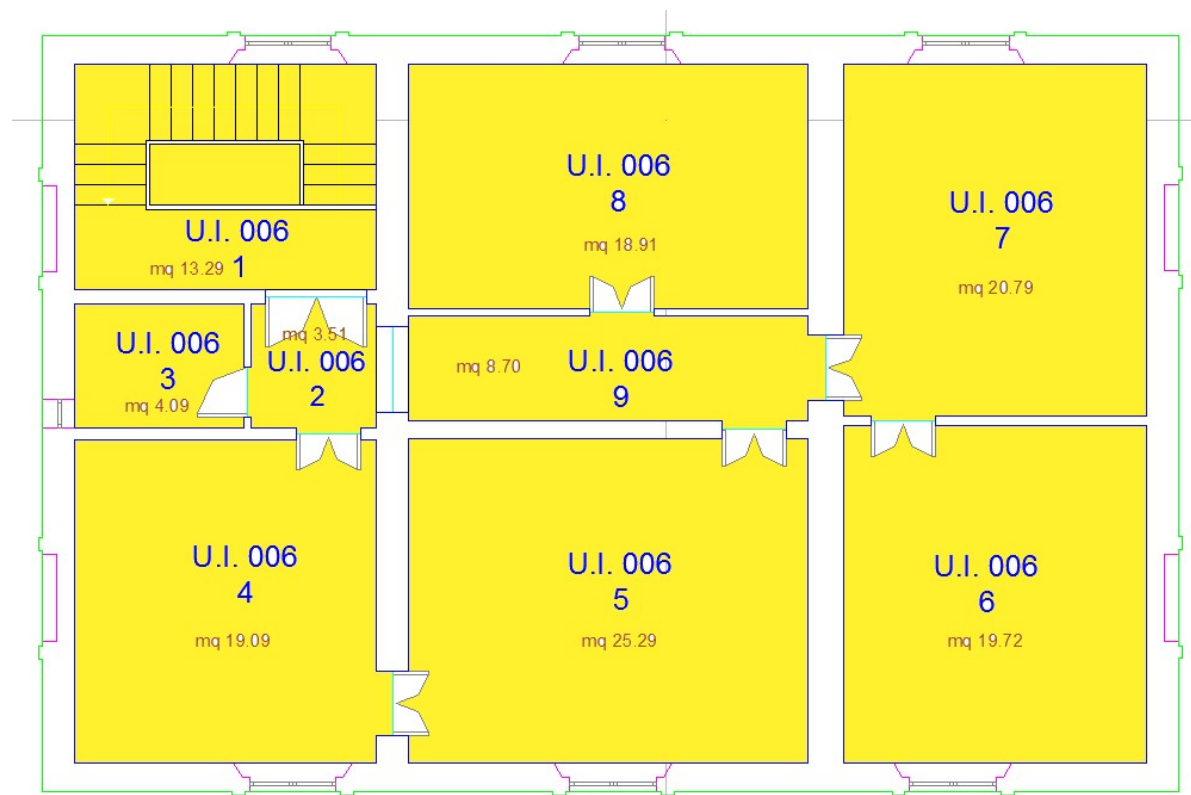

Carate Calo': planimetria generale

 Locali in comodato

 Sala d'attesa ed aree esterne (onere del Comodatario)

Carate Calò: planimetria piano terra FV

Locali in comodato

Sala d'attesa (onere del Comodatario)

Muro da realizzare a cura di RFI

Locali riservati a RFI

Carate Calò: planimetria primo piano FV

 Locali in comodato

Carate Calò: planimetria piano cantina

 Locali in comodato