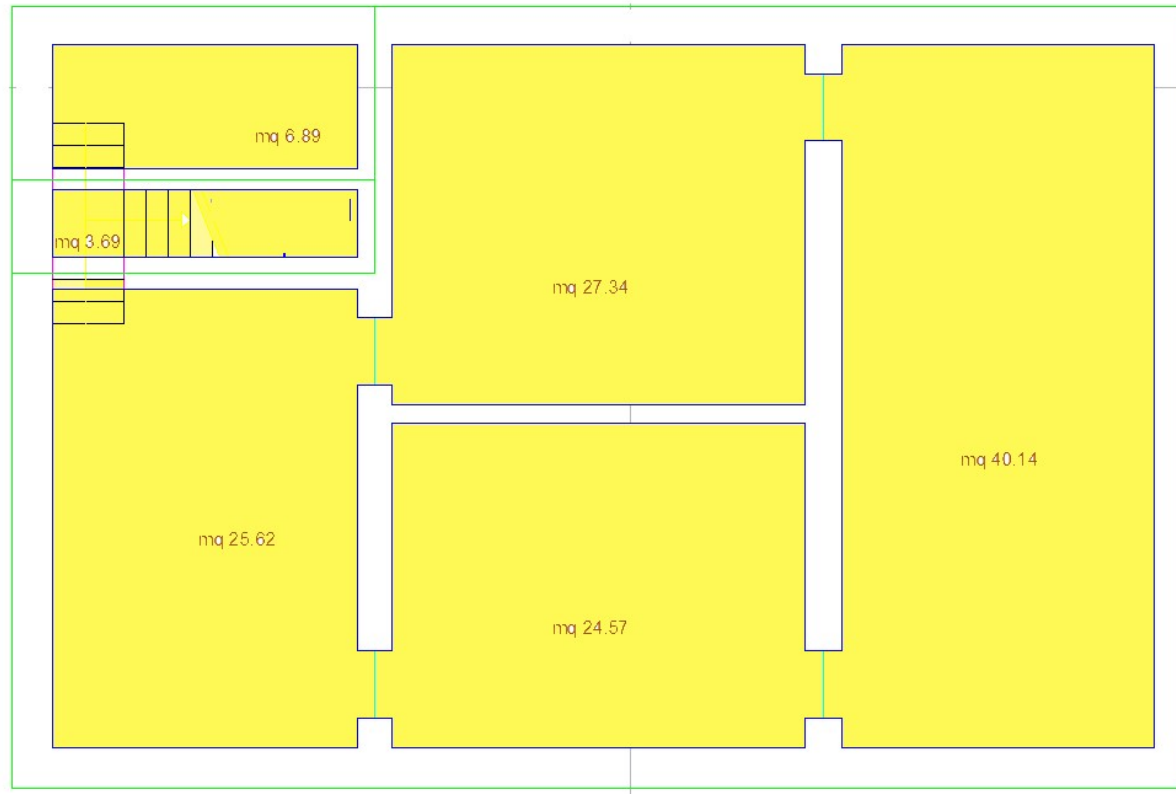

Carate Calo': planimetria generale

 Locali in comodato

 Sala d'attesa ed aree esterne (onere del Comodatario)

Carate Calò: planimetria piano terra FV

Locali in comodato

Sala d'attesa (onere del Comodatario)

Muro da realizzare a cura di RFI

Locali riservati a RFI

Carate Calò: planimetria primo piano FV

 Locali in comodato

Carate Calò: planimetria piano cantina

 Locali in comodato