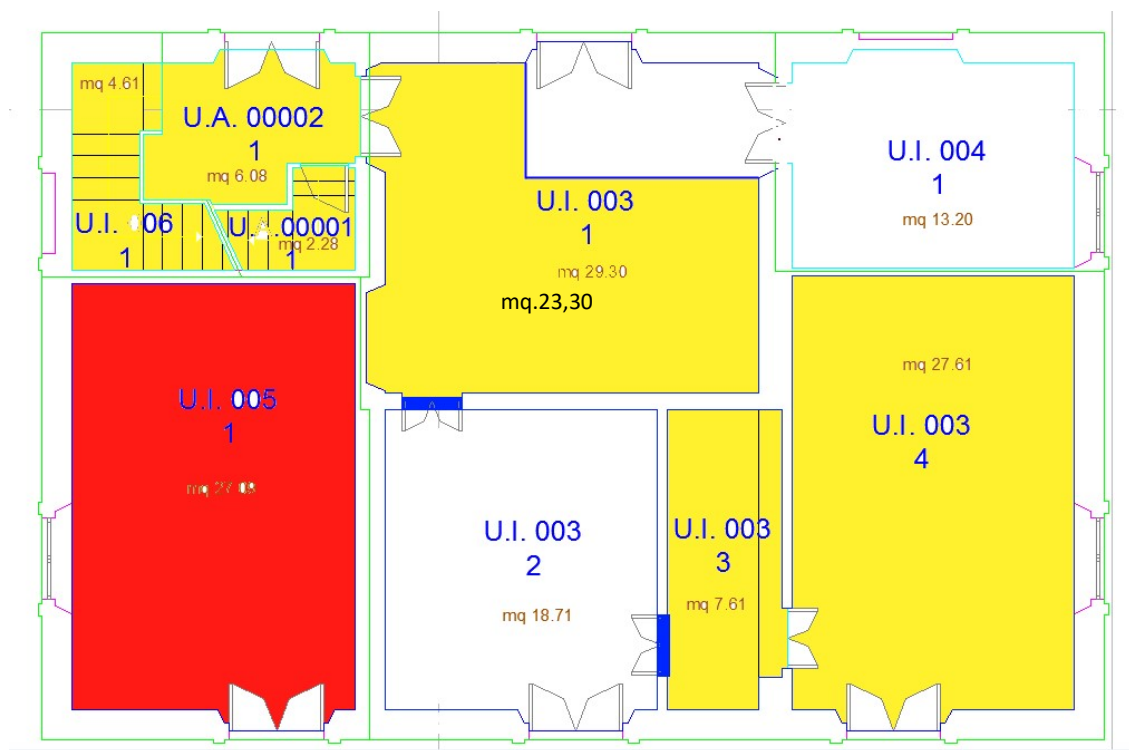

Carate Calo': planimetria generale

 Locali in comodato

 Sala d'attesa ed aree esterne (onere del Comodatario)

Carate Calò: planimetria piano terra FV

Locali in comodato

Sala d'attesa (onere del Comodatario)

Muro da realizzare a cura di RFI

Locali riservati a RFI

Carate Calò: planimetria primo piano FV

 Locali in comodato

Carate Calò: planimetria piano cantina

 Locali in comodato