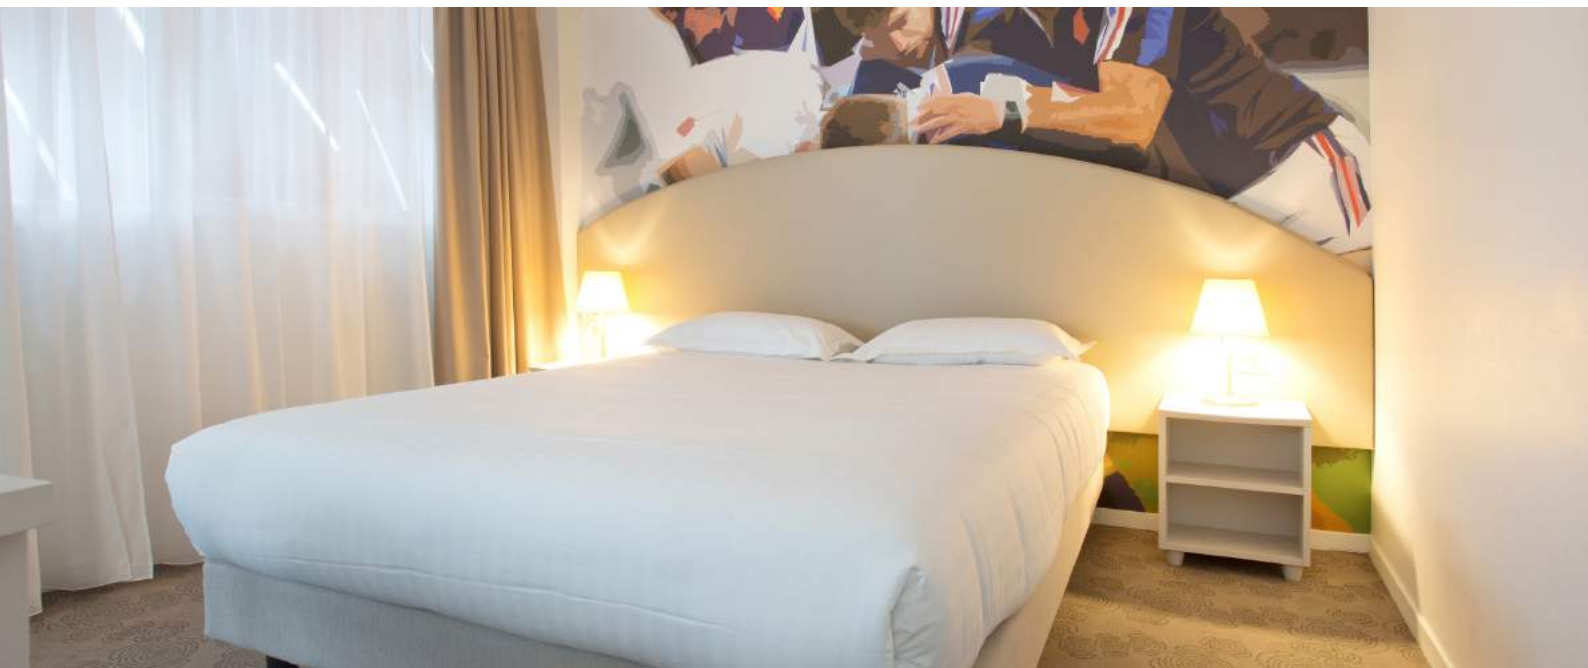

SÉMINAIRE RÉSIDENTIEL

JOURNÉE D'ÉTUDE BRENNUS

PAUSE ACCUEIL

Café, thé, jus de fruits,
eaux & mini
viennoiseries

DÉJEUNER BRENNUS

Service à table à
l'assiette

PAUSE DOUCEUR

Café, thé, jus de
fruits, eaux & gâteaux
secs

JOURNÉE D'ÉTUDE BELLE JAME

PAUSE ACCUEIL

Café, thé, jus de fruits,
eaux & mini
viennoiseries

DÉJEUNER BELLE JAME

Service à table en
buffet

PAUSE DOUCEUR

Café, thé, jus de
fruits, eaux &
gâteaux secs

+ Dîner en salon privatif avec service à table

Nuitée en chambre double ou single

Standard Classique → 2 étoiles OU Standard Exécutive → 3/4 étoiles

Petit-déjeuner en salon privatif

LOCATION DE LA SALLE INCLUE
(Vidéo projecteur, écran & projection)