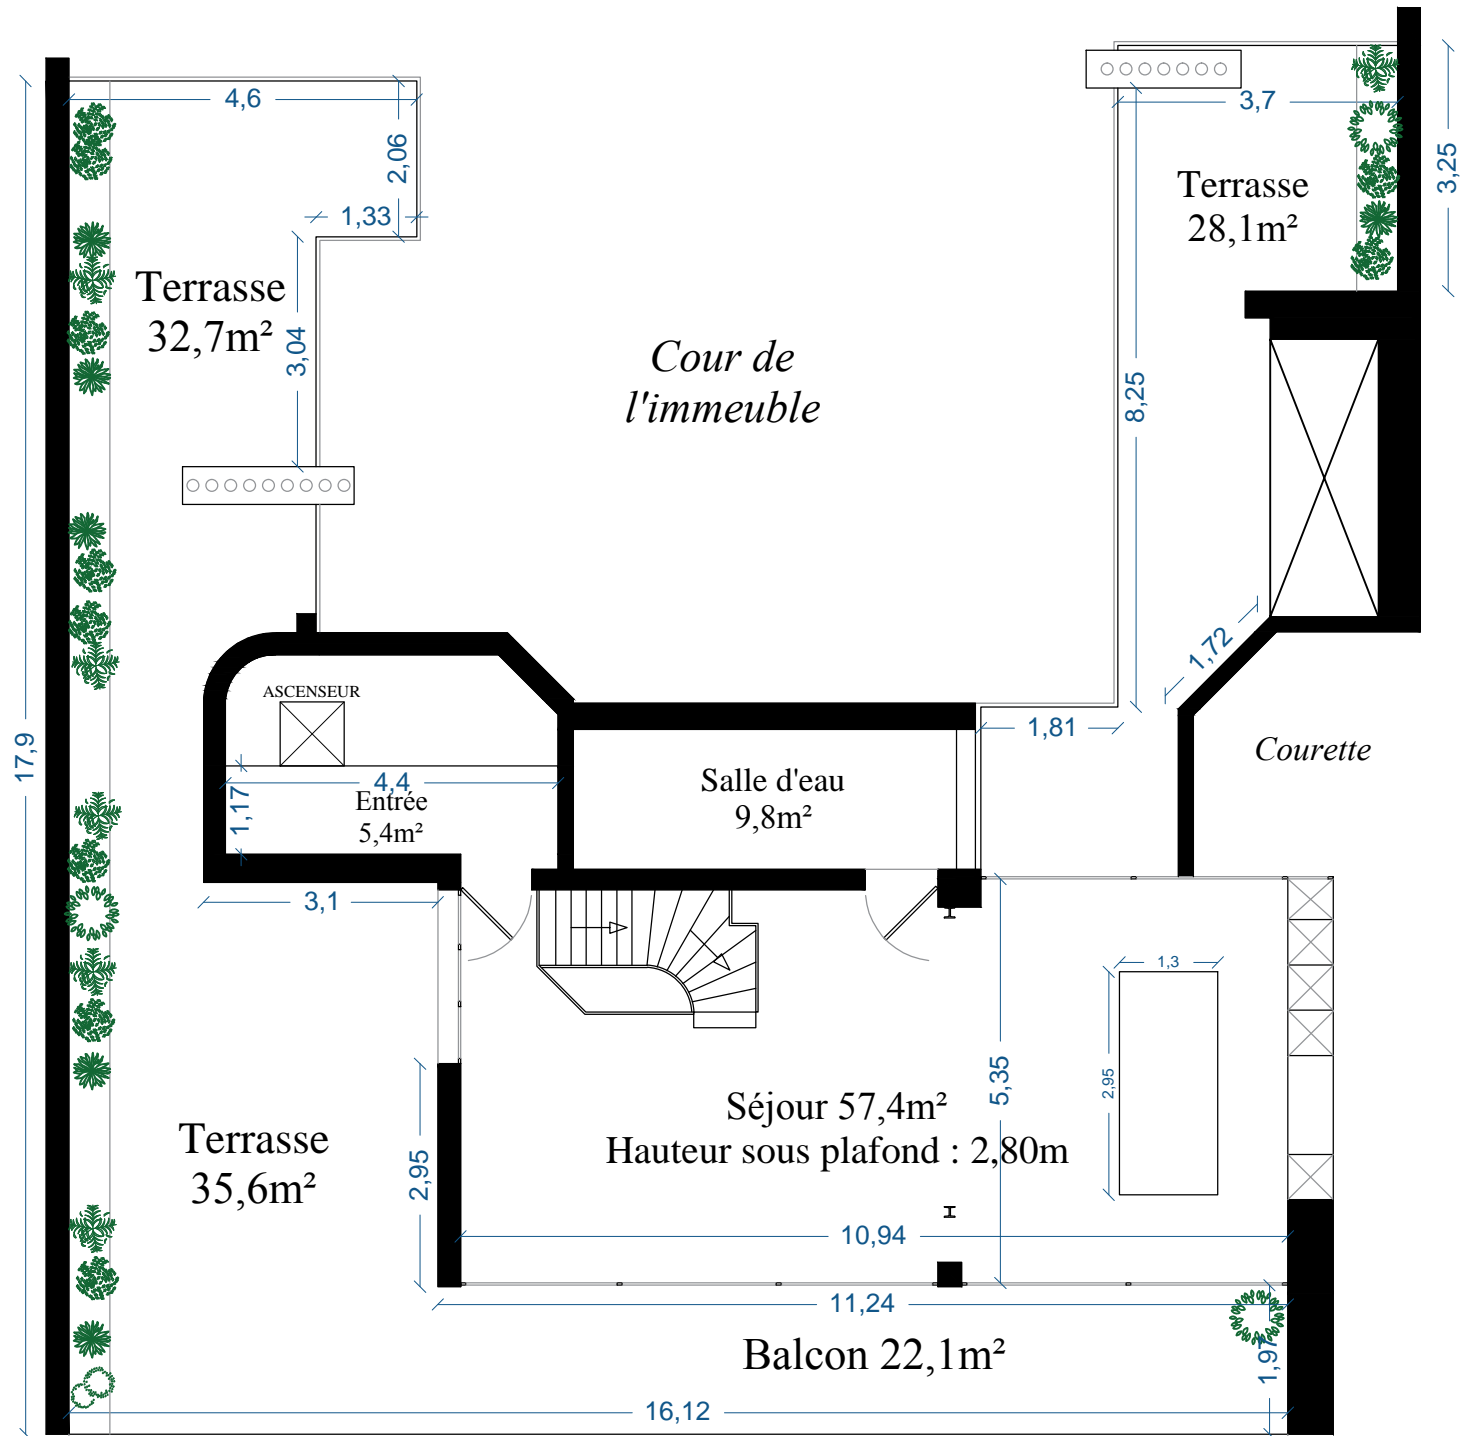

# TERRASSE

Place de la Bastille

Surface totale : 191,1 m<sup>2</sup>

cotes en mètres  
échelle 1/100

Vers Place de la Bastille